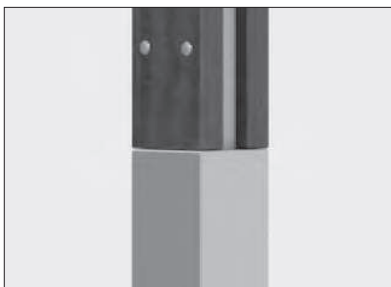

CALGARY

Oryginalna latarnia zbudowana z aluminiowych profili oraz elementów drewnianych. Oprawa mocowana na wierzchołku lub wysięgniku.

Malowanie:

elementy metalowe – kolor grafitowy lub srebrny
elementy drewniane – miodowy, calwados, orzech
Zalecana **wysokość:** 4–6m

Fundament: F-80 (4–5 m), F-120 (6 m)

Proponowana **oprawa:** Gamma, Lanterna, Wega o mocy 70–150 W lub 50–100 W LED

Przeznaczenie: oświetlenie prestiżowych przestrzeni publicznych, tworzy klimat, podnosi rangę miejsca.

Oznaczenia

CALGARY	TYP
ESTELA, GAMMA, WEGA	Proponowana OPRAWA
4–6 m	WYS. ZAWIESZENIA OPRAWY
100x100, 120x120 mm	PRZEKRÓJ KOLUMNY
40–60 mm	ŚREDNICA WYSIĘGNIKA