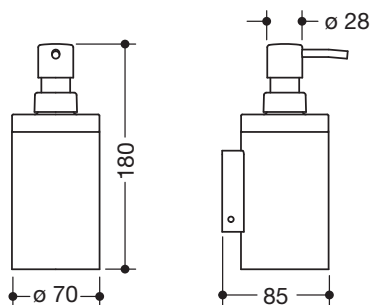

### Dozownik mydła z uchwytem 900.06.000XA

- nadaje się do stosowania przy umywalce
- cylindryczny uchwyt ścienny
- uchwyt z wysokiej jakości stali szlachetnej, powierzchnia matowo szlifowana
- uchwyt wewnętrzny z folią ochronną dla bezpiecznej, zdefiniowanej pozycji oraz dla ochrony przed uszkodzeniami szklanego wkładu
- średnica 70 mm, wysokość 180 mm i głębokość 85 mm
- dozownik z wysokiej jakości satynowanego szkła kryształowego
- pompka w optyce stali szlachetnej
- pojemność ok. 200 ml
- do montażu ściennego, ukryte mocowanie
- łącznie z bezkorozyjnym zestawem montażowym HEWI

### Wymiary w mm

Powierzchnia

XA

Alternatywne powierzchnie

Chr

DX

DC

AY