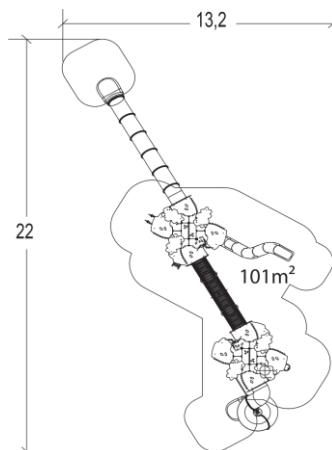

1. Słupek strażacki
2. Panel zabawowy „motylek”
3. Drabinka
4. Drabinka HT: 1,77m
5. Ścianka wspinaczkowa
6. Wieża 6m / 5 platform
7. Wieża 8m / 5 platform
8. Zjazd z polietylenu HT: 2,97m
9. Zjazd z polietylenu HT: 5,97m
10. Tunel z sztywnego drutu H: 4,17m
11. Zjazd HT: 2,37m

Produkt do zabawy został projektowany zgodnie z normami europejskimi EN 1176:2008 (PN-EN 1176:2009).

Gwarancja: 25 lat na wszystkie ścianki, słupy stalowe oraz rury ze stali nierdzewnej
10 lat na twarde plastik, elementy metalowe, podłogi ze sklejki i drewniane słupy
5 lat na sprężyny, siatki, elementy plastikowe formowane rotacyjnie i łączniki metalowe
2 lata na elementy ruchome

Dystrybutor w Polsce: educarium spółka z o.o. • ul. Grunwaldzka 207 • 85-451 Bydgoszcz
telefon 52 – 324 78 40 • educarium.pl • educarium-placezabaw.pl • bezpiecznanawierzchnia.pl