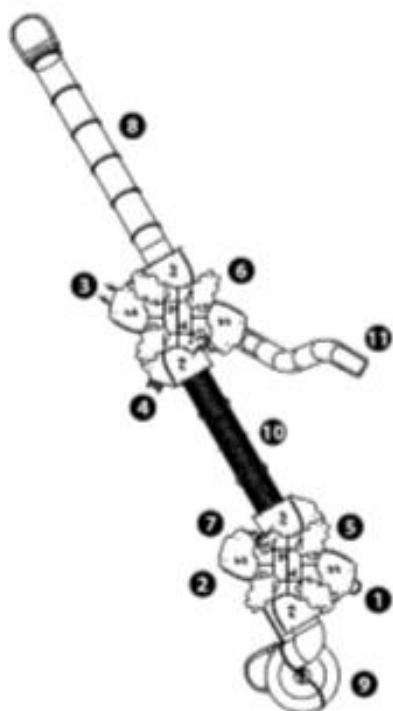

1. Słupek strażacki
2. Panel zabawowy „motylek”
3. Drabinka
4. Drabinka HT: 1,77m
5. Ścianka wspinaczkowa
6. Wieża 6m / 5 platform
7. Wieża 8m / 5 platform
8. Zjazd z polietylenu HT: 2,97m
9. Zjazd z polietylenu HT: 5,97m
10. Tunel z sztywnego drutu H: 4,17m
11. Zjazd HT: 2,37m

Produkt do zabawy został projektowany zgodnie z normami europejskimi EN 1176:2008 (PN-EN 1176:2009).

Gwarancja: 25 lat na wszystkie ścianki, słupy stalowe oraz rury ze stali nierdzewnej
10 lat na twarde plastik, elementy metalowe, podłogi ze sklejki i drewniane słupy
5 lat na sprężyny, siatki, elementy plastikowe formowane rotacyjnie i łączniki metalowe
2 lata na elementy ruchome

Dystrybutor w Polsce: educarium spółka z o.o. • ul. Grunwaldzka 207 • 85-451 Bydgoszcz
telefon 52 – 324 78 40 • educarium.pl • educarium-placezabaw.pl • bezpiecznanawierzchnia.pl