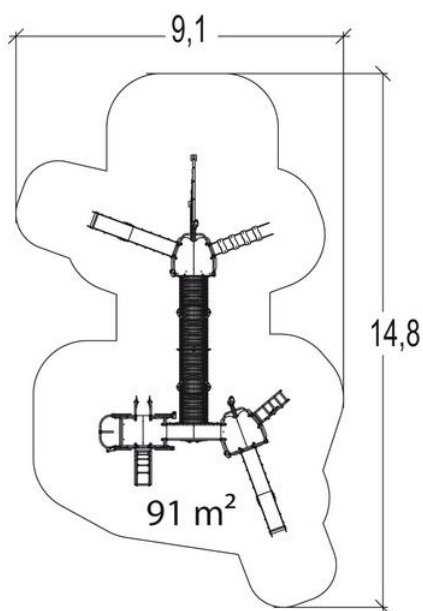

1. Platforma 1,37m
2. Platforma 1,37m
3. Zjeżdżalnia 1,37m
4. Drabinka pochyła z panelem aktywności 1,37m
5. Przejście przez mostek
6. Tunel z sieci
7. Wejście wspinaczkowe po trapie
8. Sieć wspinaczkowa
9. Zjeżdżalnia 1,37m
10. Wejście wspinaczkowe po stopniach „żabkach”
11. Zjazd strażacki po rurze
12. Wejście po siatce wspinaczkowej 1,37m
13. Ścianka wspinaczkowa 1,37m

Produkt do zabawy został projektowany zgodnie z normami europejskimi EN 1176:2008 (PN-EN 1176:2009).

Gwarancja: 25 lat na wszystkie ścianki, słupy stalowe oraz rury ze stali nierdzewnej
10 lat na twarde plastik, elementy metalowe, podłogi ze sklejki i drewniane słupy
5 lat na sprężyny, siatki, elementy plastikowe formowane rotacyjnie i łączniki metalowe
2 lata na elementy ruchome

Dystrybutor w Polsce: educarium spółka z o.o. • ul. Grunwaldzka 207 • 85-451 Bydgoszcz
telefon 52 – 324 78 40 • educarium.pl • educarium-placezabaw.pl • bezpiecznanawierzchnia.pl