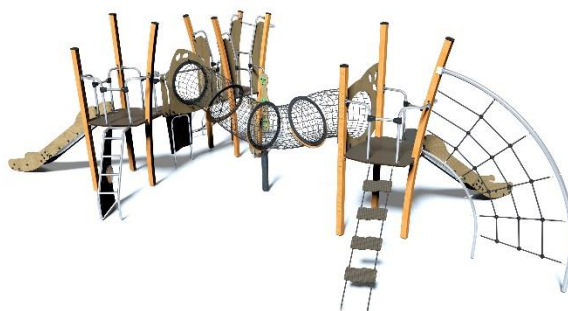

J5611 Kanope

35 użytkowników

HIC=2,7m

3+lat

1=10,6m 2=5,6
3=3,5

14,8m x 9,1m

Funkcje zabawowe: 13

wspinanie

x1

zjeżdżanie

x3

przejście

x1

wspinanie

x5

pełzanie

Tunel o długości 4,05m i średnicy 0,78m ze stalowej sieci pokrytej poliamidowym materiałem Rilsan, bardzo trwałym i odpornym, o średnicy oczek 6mm.

5 lat

Trwałe rurki ze stali nierdzewnej o średnicy 40mm gwarantujące niezawodność urządzenia.

25 lat

Formowane wtryskowo mocowania poliamidowe, odporne na promieniowanie UV, nietoksyczne i ognioodporne. Grubość poliamidu zapewnia wytrzymałość na wstrząsy i akty wandalizmu.

5 lat

Powierzchnia zjeżdżalni wykonana z 2mm stali nierdzewnej, kształtowanej, giętej i walcowanej z jednego kawałka.