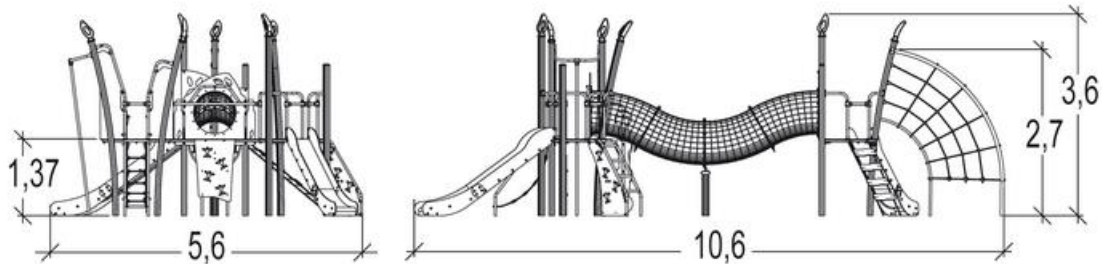

Dystrybutor w Polsce: educarium spółka z o.o. • ul. Grunwaldzka 207 • 85-451 Bydgoszcz
telefon 52 – 324 78 40 • educarium.pl • educarium-placezabaw.pl • bezpiecznanawierzchnia.pl

1. Platforma 1,37m
2. Platforma 1,37m
3. Zjeżdżalnia 1,37m
4. Drabinka pochyła z panelem aktywności 1,37m
5. Przejście przez mostek
6. Tunel z sieci
7. Wejście wspinaczkowe po trapie
8. Sieć wspinaczkowa
9. Zjeżdżalnia 1,37m
10. Wejście wspinaczkowe po stopniach „żabkach”
11. Zjazd strażacki po rurze
12. Wejście po siatce wspinaczkowej 1,37m
13. Ścianka wspinaczkowa 1,37m

Tunel o długości 4,05m i średnicy 0,78m ze stalowej sieci pokrytej poliamidowym materiałem Rilsan, bardzo trwałym i odpornym, o średnicy oczek 6mm.

5 lat

Trwałe rurki ze stali nierdzewnej o średnicy 40mm gwarantujące niezawodność urządzenia.