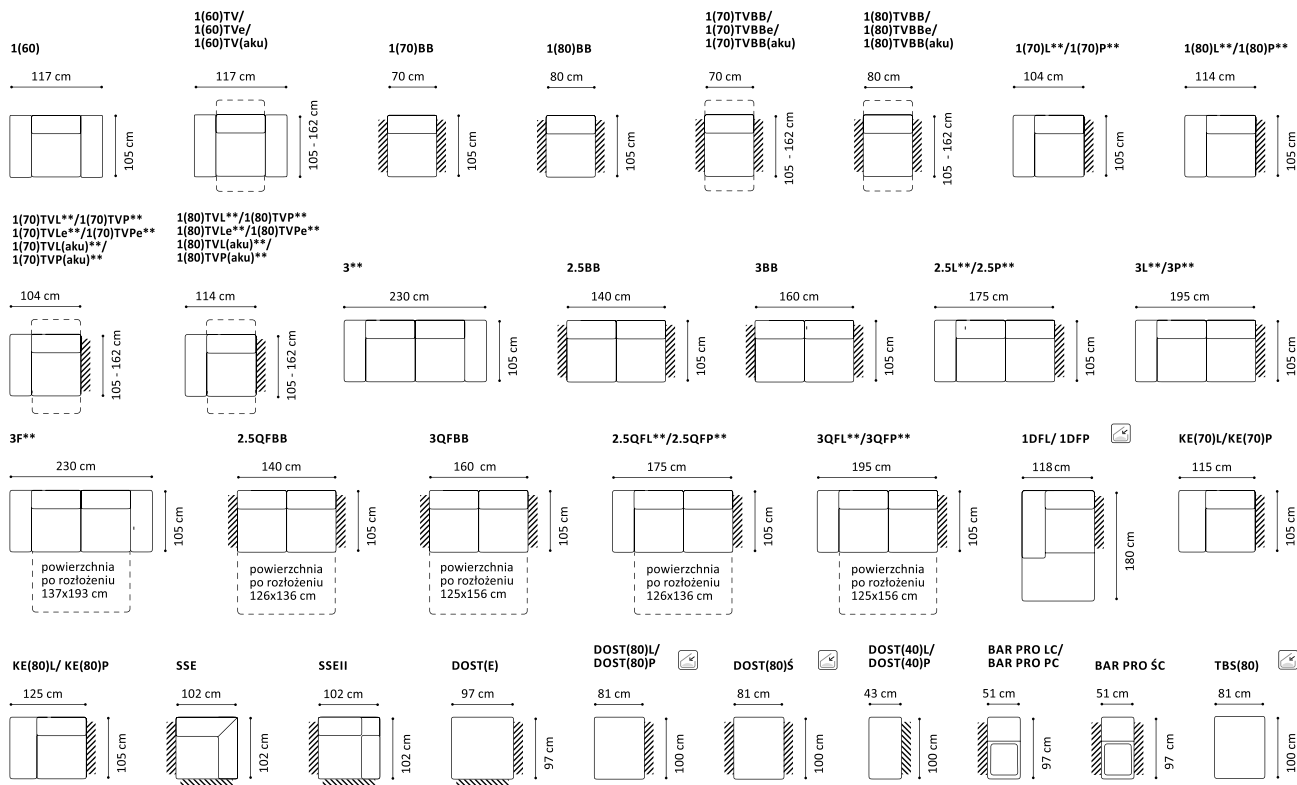

## Dostępne bryły:

Wysokość siedziska: 44 cm  
 Głębokość siedziska: 55 cm  
 Wysokość mebla: 78 cm (bez zagłówka), 98 cm (z opcjonalnym zagłówkiem)  
 Wysokość nóg: 2,5 cm

\*Ostateczny wymiar powierzchni spania zależy od rodzaju bryły, którą dostawisz do bryły z funkcją spania.

\*\*Bryła dostępna z bokiem w dwóch szerokościach: standardowy bok: 35 cm, wąski bok: 28 cm.

Na rysunkach podano szerokość bryły z bokiem standardowym. Fotele 1(60), 1(60)TV, 1(60)TVe, 1(60)TV(aku) dostępne wyłącznie z bokami o szerokości 28 cm.

Elementy opcjonalne	
Mobilny zagłówek	
Bar ze schowkiem	X