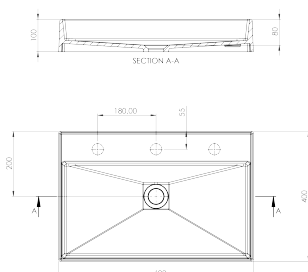

Correo

Umywalka stawiana na blacie

Oferta:

Kod

CQR TU6S

Dane techniczne:

Szerokość:	400 mm
Długość:	600 mm
Model umywalki:	stawiana na blacie
Materiał:	granit

Cechy wybranego produktu