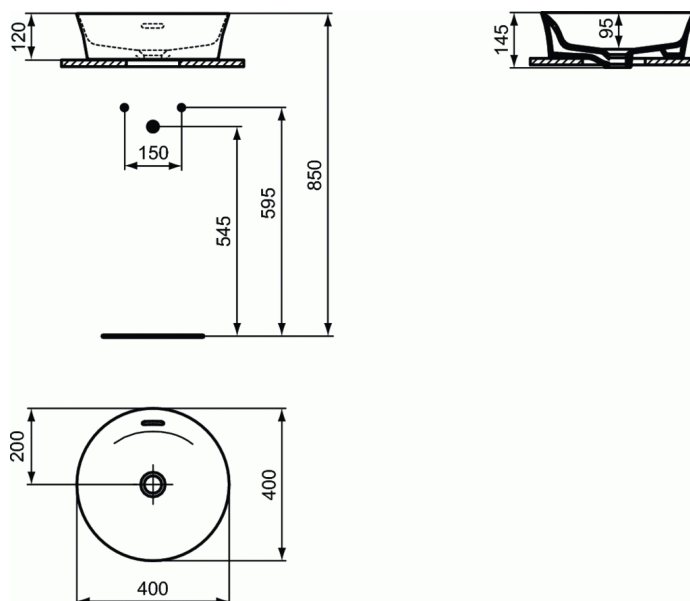

Kod produktu E1413

**IPALYSS**

**Umywarka okrągła nablátowa 40 cm**

**Umywarka okrągła nablátowa 40 cm**

Bez otworu na baterię i z otworem przelewowym  
Zestaw montażowy D570967 i szablon w komplecie  
EN 14688, opakowanie kartonowe

Uwaga: W przypadku montażu baterii z korkiem, należy zamówić A960200AA, przedłużone cięgno korka.

Dostępne we wrześniu 2020 r

**KOLORY\***

\* 01 = Biały, V1 = Biały mat (Matt White), V2 = Czarny połysk (Black Gloss), V3 = Czarny mat (Black Matt), V4 = Jasnobrązowy mat (Kashmir), V5 = Ciemnoszary mat (Slate Grey), V6 = Owoc granatu mat (Pomegranate), V7 = Beżowy mat (Nude), V8 = Norkowy mat (Mink), V9 = Jasnoszary mat (Concrete), X8 = Jasnyniebieski mat (Powder), X9 = Jasnozielony mat (Sage)