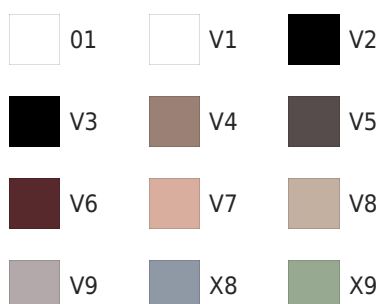

KOLORY*

* 01 = Biały, V1 = Biały mat (Matt White), V2 = Czarny połysk (Black Gloss), V3 = Czarny mat (Black Matt), V4 = Jasnobrązowy mat (Kashmir), V5 = Ciemnoszary mat (Slate Grey), V6 = Owoc granatu mat (Pomegranate), V7 = Beżowy mat (Nude), V8 = Norkowy mat (Mink), V9 = Jasnoszary mat (Concrete), X8 = Jasnoniebieski mat (Powder), X9 = Jasnozielony mat (Sage)