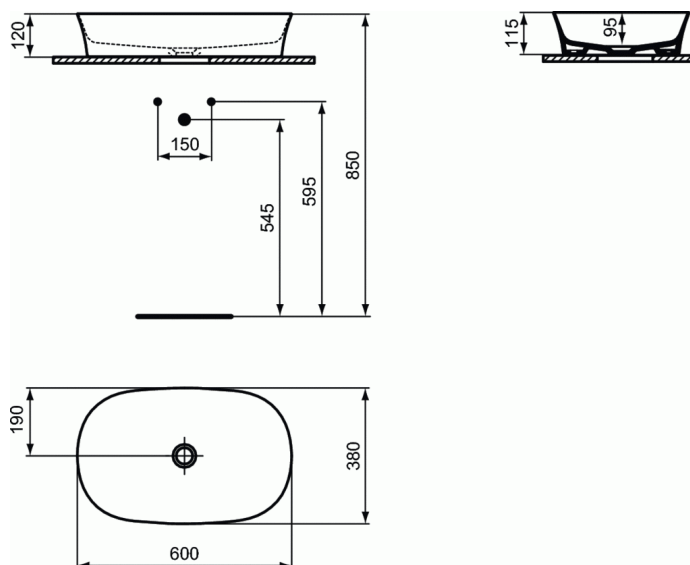

Kod produktu E1396

IPALYSS

Owalne umywalka nablutowa 60 cm

Owalne umywalka nablutowa 60 cm

Bez otworu na baterię i bez otworu przelewowego
Zestaw montażowy D570967 i szablon w komplecie
EN 14688, opakowanie kartonowe

Uwaga: Umywalka bez typowego otworu przelewowego, należy skompletować z niezamykanym korkiem

Zalecane dodatkowe elementy:

- Korek G1 1/4 do umywalek bez przelewu J3291AA
- Korek G1 1/4 do umywalek bez przelewu - E2114xx
- Syfon dekoracyjny do umywalki G1 1/4 E0079AA
- Przyłącze kątowe dekoracyjne A3491AA