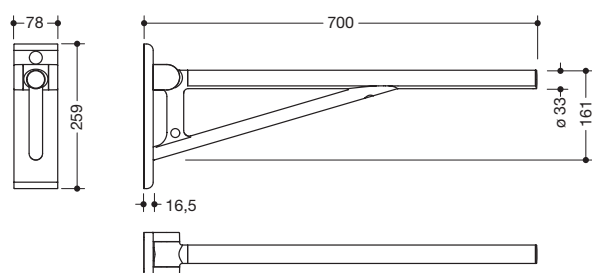

## Uchwyt ścienny, składany 900.50B21740

- z poziomym, okrągłym uchwytem
- służy do podtrzymywania, wspierania i prostowania się
- możliwość składania do góry i hamowania do dołu
- trwale sprawny, niewymagający konserwacji przegub, wstępnie ustawiony fabrycznie
- wysięg 700 mm, wysokość 259 mm i szerokość 78 mm, średnica pręta 33 mm
- możliwość obciążenia do 100 kg
- płyta ścienna i wysięgnik wykonane z wysokiej jakości tworzywa sztucznego w kolorach HEWI 98 (biały sygnałowy) i 92 (szary antracytowy)
- szyna górna wykonana z metalu, wygląd chromowany
- do montażu za pomocą odpornego na korozję i sprawdzonego materiału mocującego HEWI dla różnych konstrukcji ścian (zamawiany oddzielnie)
- taśma uszczelniająca do uszczelniania punktów mocowania wchodzi w zakres dostawy.
- oznakowanie CE zgodnie z dyrektywą 93/42/EWG

## Wymiary w mm