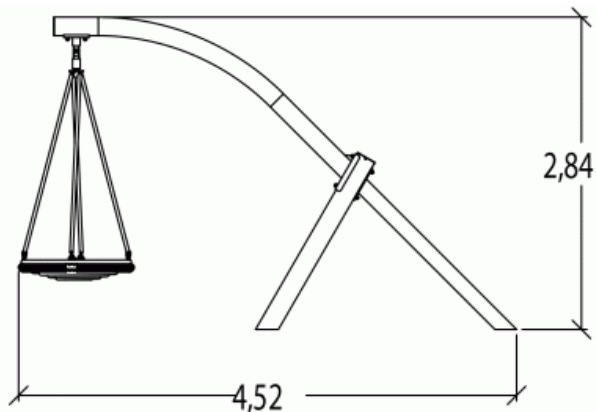

Integracyjność

niepełnosprawność motoryczna ☐

niepełnosprawność sensoryczna ☐

trudności w uczeniu się ☐

Produkt do zabawy został zbadany zgodnie z normami europejskimi EN 1176-1:2017, posiada aktualny certyfikat TÜV.

Gwarancja:

- 25 lat na wszystkie ścianki, słupy stalowe oraz rury ze stali nierdzewnej
- 10 lat na twarde plastik, elementy metalowe, podłogi ze sklejki i drewniane słupy
- 5 lat na sprężyny, siatki, elementy plastikowe formowane rotacyjnie i łączniki metalowe
- 2 lata na elementy ruchome