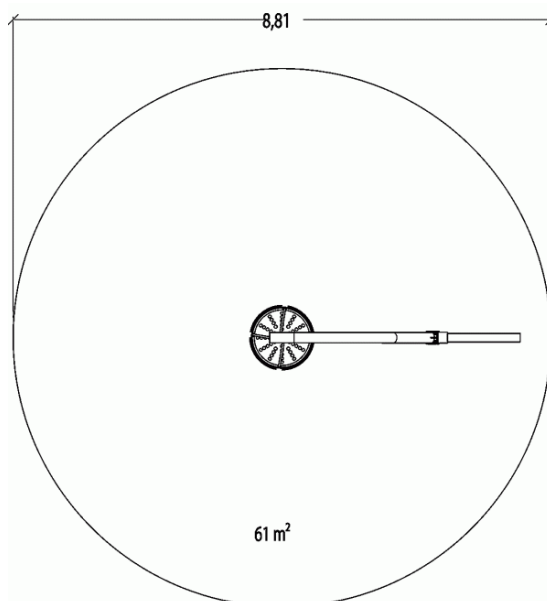

Integracyjność

niepełnosprawność motoryczna ☐

niepełnosprawność sensoryczna ☐

trudności w uczeniu się ☐

Produkt do zabawy został zbadany zgodnie z normami europejskimi EN 1176-1:2017, posiada aktualny certyfikat TÜV.

Gwarancja:

- 25 lat na wszystkie ścianki, słupy stalowe oraz rury ze stali nierdzewnej
- 10 lat na twarde plastik, elementy metalowe, podłogi ze sklejki i drewniane słupy
- 5 lat na sprężyny, siatki, elementy plastikowe formowane rotacyjnie i łączniki metalowe
- 2 lata na elementy ruchome