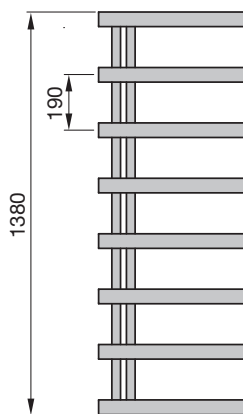

Widok z przodu

ALZ-140-050