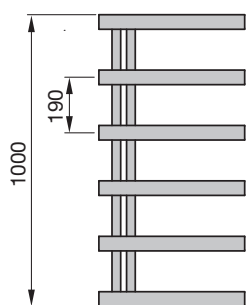

STUDIO COLLECTION ZEHNDER ALBAN

Perła wzornictwa dla prawdziwych purystów – wyraziste linie, równe boki i kąty proste. Prostokątny grzejnik o praktycznej konstrukcji: bez trudu można zawiesić na nim ręcznik nawet jedną ręką. Dzięki bezpośredniemu podłączeniu do centralnego ogrzewania ten grzejnik dekoracyjny zapewni przyjemny klimat w każdej łazience. Model Alban z kolekcji Zehnder Studio Collection to grzejnik dekoracyjny wykonany z wysokiej jakości, polerowanej ręcznie stali szlachetnej. Jeszcze nigdy dostępność ciepłych ręczników nie zależała od tak prostego, a jednocześnie pięknego grzejnika.

Zalety

- Nowoczesny i dyskretny grzejnik, który ze względu na geometryczne kształty można optymalnie zintegrować z każdą łazienką
- Otwarty z jednej strony układ rur umożliwia wygodne wieszanie i wsuwanie z boku nawet bardzo grubych ręczników
- Łatwe czyszczenie i wysoki poziom higieny dzięki wysokiej jakości powierzchni ze stali szlachetnej
- Duża elastyczność dzięki możliwości montażu lewo- lub prawostronnego
- Stal szlachetna, polerowana ręcznie
- Możliwość zasilania wodnego

Przegląd modeli

Widok z przodu

ALZ-100-050