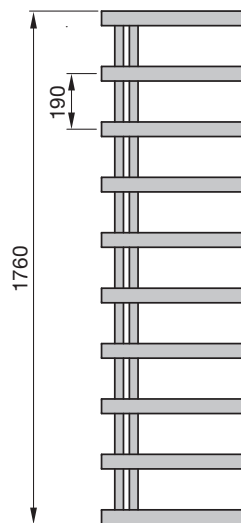

Przegląd modeli

Widok z przodu

ALZ-100-050

Widok z przodu

ALZ-140-050

Widok z przodu

ALZ-180-050

Wersja ze stali nierdzewnej

Model	H mm	L mm	Moc cieplna		
			75/65/20 °C W	70/55/24 °C W	55/45/24 °C W
ALZ-100-050	1000	500	256	185	113
ALZ-140-050	1380	500	332	236	142
ALZ-180-050	1760	500	417	302	185

H = wysokość, L = długość

75/65/20 = normatywna moc cieplna zgodnie z EN 442