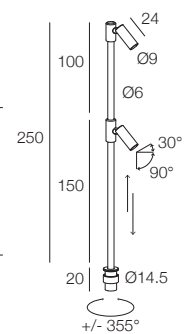

ARIA 2

	1W x 2 350mA	2W x 2 500mA	Finiture Finish	Colore LED LED Colour
Lumen Output 3000K CRI > 90	2 x 50lm	2 x 80lm		
20° Lens	784477__	784478__	1 Cromo Lucido Shiny Chrome 3 Grigio - Gray 4 Nero - Black I Oro Lucido Gold Chrome Z Champagne Gold	U 2200K X 2700K CRI > 90 W 3000K CRI > 90 K 3500K CRI > 90 D 4000K CRI > 90
30° Lens	764477__	764478__		
50° Lens	7D4477__	7D4478__