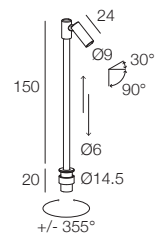

25 gr - 35 gr - 45 gr

Ø 11,5 mm

Altamente riciclabile
Highly recyclable

Massima flessibilità
Finiture preziose
Estrema compattezza

Maximum flexibility
Beautiful finishes
Extreme compactness

ARIA 1

	1W 350mA	2W 500mA	Finiture Finish	Colore LED LED Colour
Lumen Output 3000K CRI > 90	50lm	80lm		
20° Lens	784475__	784476__	1 Cromo Lucido Shiny Chrome 3 Grigio - Gray 4 Nero - Black I Oro Lucido Gold Chrome Z Champagne Gold	U 2200K X 2700K CRI > 90 W 3000K CRI > 90 K 3500K CRI > 90 D 4000K CRI > 90
30° Lens	764475__	764476__		
50° Lens	7D4475__	7D4476__		