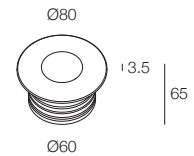

NESIS H65 IP68

-  IP68
-  Class III
-  Incasso a parete, pavimento
Wall, floor recessed
-  WIPS - Water Infiltration Protection System
-  Cavo in neoprene 500 cm
500 cm neoprene cable
(disponibile lunghezza cavo su misura)
(additional cable length available upon request)
-  Collegare in serie 350mA o 500mA
Connect in series at 350mA or 500mA
-  770 gr
-  Altamente riciclabile
Highly recyclable

■ NESIS H65 IP68

	3W 350mA	3W RGB 350mA	6W 500mA	Finiture Finish	Colore LED LED Colour
Lumen 3000K	300lm		450lm		
 10° Lens	733054.6 _	733054.67	733055.6 _	 6 Acciaio Inox Stainless Steel AISI 316L	 U 2200K  Y 2700K  6 3000K  9 4000K  1 5000K  7 RGB
 30° Lens	763054.6 _	763054.67	763055.6 _		
 60° Lens	753054.6 _	753054.67	753055.6 _		