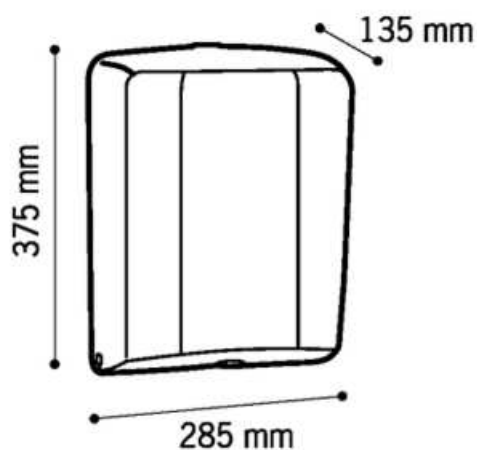

Podajnik ręczników ZZ ZEN

WYMIARY PODAJNIKA

Nazwa	Podajnik ręczników ZZ ZEN
Kod	LCP0106B
Materiał	Plastik ABS
Kolor	Biały
Pojemność	600 listków
Zamknięcie	Zamek i kluczyk plastikowy
Kontrola ilości papieru	Wizjer do kontroli poziomu papieru
Wymiary	Wysokość 375 mm, szerokość 285 mm, głębokość 135 mm
Wymiary opakowania	Wysokość 380 mm, szerokość 295 mm, głębokość 145 mm
Wymiary kartonu	Wysokość 395 mm, szerokość 595 mm, długość 585 mm
Waga	1,056 kg
Waga z opakowaniem	1,23 kg
Waga kartonu	10,668 kg
Objętość kartonu	8 szt.
Ilość w kartonie	0,137 m ³