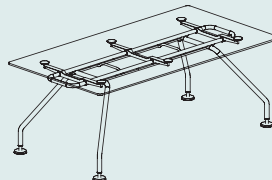

X21 | PIÓRNIK
PENCIL CASE
STIFTABLAGE

X24 | PANEL ŚCIENNY
WALL PANEL
WANDTAFEL

DAB KAWOWY
COFFEE OAK
KAFFEEEICHE

X01 BIURKO
DESK
SCHREIBTISCH

210 X 110 X 74H

X35 BIURKO
DESK
SCHREIBTISCH

160 X 80 X 74H

X36 BIURKO
DESK
SCHREIBTISCH

180 X 90 X 74H

X02 STÓŁ
TABLE
TISCH

277 X 125 X 74H

X03 STÓŁ
TABLE
TISCH

110 X 110 X 74H

X04 BIURKO PRAWO
RIGHT DESK
RECHTER SCHREIBTISCH

- + X09 KOMODA
- + X10 CABINET
- + X11 KOMMODO
- + X12
- + X13

217 X 255/165 X 74H