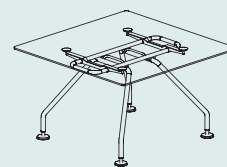

X21 | PIÓRNIK
PENCIL CASE
STIFTABLAGE

X24 | PANEL ŚCIENNY
WALL PANEL
WANDTAFEL

DAB KAWOWY
COFFEE OAK
KAFFEEEICHE

X01 BIURKO
DESK
SCHREIBTISCH

210 X 110 X 74H

X35 BIURKO
DESK
SCHREIBTISCH

160 X 80 X 74H

X36 BIURKO
DESK
SCHREIBTISCH

180 X 90 X 74H

X02 STÓŁ
TABLE
TISCH

277 X 125 X 74H

X03 STÓŁ
TABLE
TISCH

110 X 110 X 74H

X04 BIURKO PRAWO
RIGHT DESK
RECHTER SCHREIBTISCH

- + X09 KOMODA
- + X10 CABINET
- + X11 KOMMODO
- + X12
- + X13

217 X 255/165 X 74H