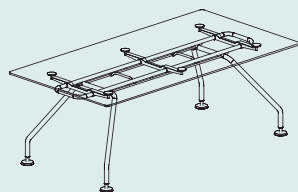

X21 | PIÓRNIK
PENCIL CASE
STIFTABLAGE

X24 | PANEL ŚCIENNY
WALL PANEL
WANDTAFEL

DAB KAWOWY
COFFEE OAK
KAFFEEEICHE

X01 BIURKO
DESK
SCHREIBTISCH

210 X 110 X 74H

X35 BIURKO
DESK
SCHREIBTISCH

160 X 80 X 74H

X36 BIURKO
DESK
SCHREIBTISCH

180 X 90 X 74H

X02 STÓŁ
TABLE
TISCH

277 X 125 X 74H

X03 STÓŁ
TABLE
TISCH

110 X 110 X 74H

X04 BIURKO PRAWO
RIGHT DESK
RECHTER SCHREIBTISCH

- + X09 KOMODA
- + X10 CABINET
- + X11 KOMMODO
- + X12
- + X13

217 X 255/165 X 74H