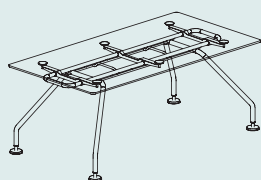

X21 | PIÓRNIK
PENCIL CASE
STIFTABLAGE

X24 | PANEL ŚCIENNY
WALL PANEL
WANDTAFEL

DAB KAWOWY
COFFEE OAK
KAFFEEEICHE

X01 BIURKO
DESK
SCHREIBTISCH

210 X 110 X 74H

X35 BIURKO
DESK
SCHREIBTISCH

160 X 80 X 74H

X36 BIURKO
DESK
SCHREIBTISCH

180 X 90 X 74H

X02 STÓŁ
TABLE
TISCH

277 X 125 X 74H

X03 STÓŁ
TABLE
TISCH

110 X 110 X 74H

X04 BIURKO PRAWO
RIGHT DESK
RECHTER SCHREIBTISCH

- + X09 KOMODA
- + X10 CABINET
- + X11 KOMMODO
- + X12
- + X13

217 X 255/165 X 74H