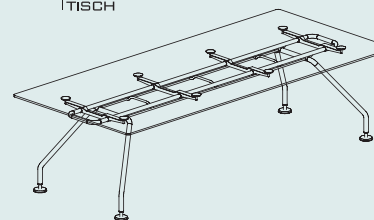

X21 | PIÓRNIK
PENCIL CASE
STIFTABLAGE

X24 | PANEL ŚCIENNY
WALL PANEL
WANDTAFEL

DAB KAWOWY
COFFEE OAK
KAFFEEEICHE

X01 BIURKO
DESK
SCHREIBTISCH

210 X 110 X 74H

X35 BIURKO
DESK
SCHREIBTISCH

160 X 80 X 74H

X36 BIURKO
DESK
SCHREIBTISCH

180 X 90 X 74H

X02 STÓŁ
TABLE
TISCH

277 X 125 X 74H

X03 STÓŁ
TABLE
TISCH

110 X 110 X 74H

X04 BIURKO PRAWO
RIGHT DESK
RECHTER SCHREIBTISCH

- + X09 KOMODA
- + X10 CABINET
- + X11 KOMMODO
- + X12
- + X13

217 X 255/165 X 74H