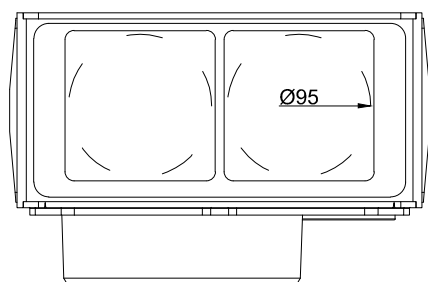

Widok z góry

Widok od strony lewej

Widok z przodu

Widok od strony prawej

Widok z tyłu

Widok z dołu

	Kolektor M8/160D SPIDERvent z wyjściem dolnym 160mm		
	Nazwa produktu		
27.11.2013 <small>Data</small>	ST KOLS-1D <small>Kod produktu</small>	1:1 <small>Skala</small>	1 <small>Revision</small>
ST6 <small>Nr części</small>	FLOP SYSTEM Sp. z o. o., ul. Kielczowska 64, 51-315 Wrocław biuro@flopsystem.pl tel. +48 71 325 14 20, NIP 8951767219 www.flopsystem.pl		