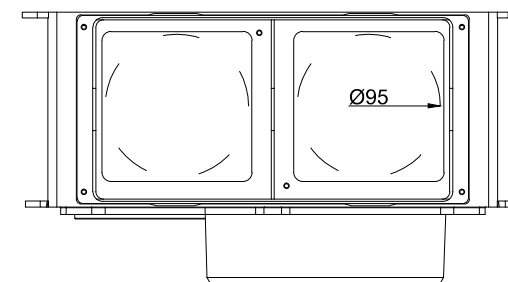

Widok z góry

Widok od strony lewej

Widok z przodu

Widok od strony prawej

Widok z tyłu

Widok z dołu

	Kolektor M8/160D SPIDERvent z wyjściem dolnym 160mm		
	Nazwa produktu		
27.11.2013 <small>Data</small>	ST KOLS-1D <small>Kod produktu</small>	1:1 <small>Skala</small>	1 <small>Revision</small>
ST6 <small>Nr części</small>	FLOP SYSTEM Sp. z o. o., ul. Kielczowska 64, 51-315 Wrocław biuro@flopsystem.pl tel. +48 71 325 14 20, NIP 8951767219 www.flopsystem.pl		