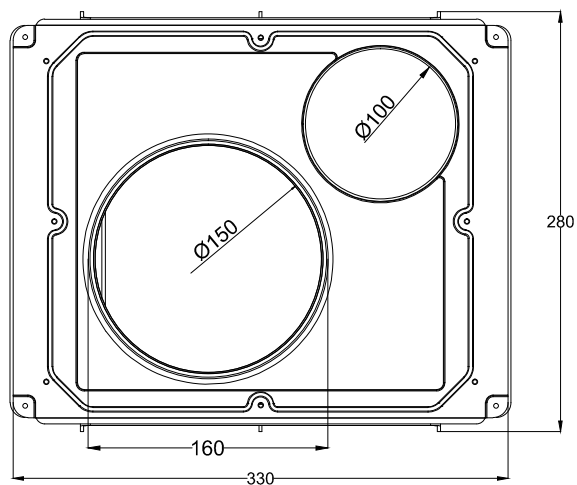

Widok z góry

Widok od strony lewej

Widok z przodu

Widok od strony prawej

Widok z tyłu

Widok z dołu

	Kolektor M8/160D SPIDERvent z wyjściem dolnym 160mm		
	Nazwa produktu		
27.11.2013 <small>Data</small>	ST KOLS-1D <small>Kod produktu</small>	1:1 <small>Skala</small>	1 <small>Revision</small>
ST6 <small>Nr części</small>	FLOP SYSTEM Sp. z o. o., ul. Kielczowska 64, 51-315 Wrocław biuro@flopsystem.pl tel. +48 71 325 14 20, NIP 8951767219 www.flopsystem.pl		