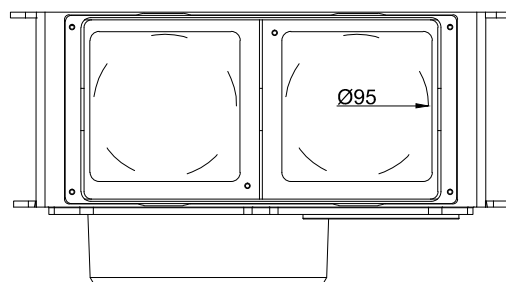

Widok z góry

Widok od strony lewej

Widok z przodu

Widok od strony prawej

Widok z tyłu

Widok z dołu

	Kolektor M8/160D SPIDERvent z wyjściem dolnym 160mm		
	Nazwa produktu		
27.11.2013 <small>Data</small>	ST KOLS-1D <small>Kod produktu</small>	1:1 <small>Skala</small>	1 <small>Revision</small>
ST6 <small>Nr części</small>	FLOP SYSTEM Sp. z o. o., ul. Kielczowska 64, 51-315 Wrocław biuro@flopsystem.pl tel. +48 71 325 14 20, NIP 8951767219 www.flopsystem.pl		