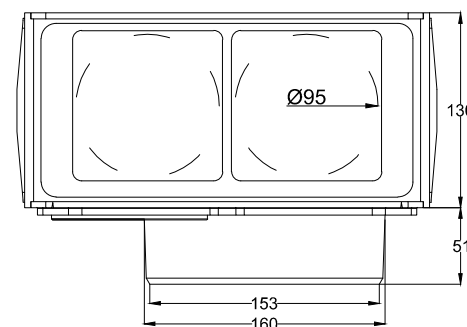

Widok z góry

Widok od strony lewej

Widok z przodu

Widok od strony prawej

Widok z tyłu

Widok z dołu

	Kolektor M8/160D SPIDERvent z wyjściem dolnym 160mm		
	Nazwa produktu		
27.11.2013 <small>Data</small>	ST KOLS-1D <small>Kod produktu</small>	1:1 <small>Skala</small>	1 <small>Revision</small>
ST6 <small>Nr części</small>	FLOP SYSTEM Sp. z o. o., ul. Kielczowska 64, 51-315 Wrocław biuro@flopsystem.pl tel. +48 71 325 14 20, NIP 8951767219 www.flopsystem.pl		