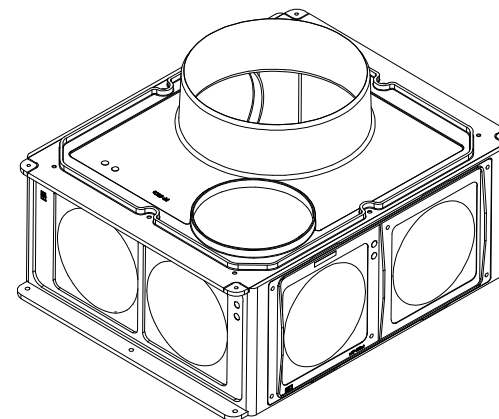

Widok z góry

Widok od strony lewej

Widok z przodu

Widok od strony prawej

Widok z tyłu

Widok z dołu

	Kolektor M8/160D SPIDERvent z wyjściem dolnym 160mm		
	Nazwa produktu		
27.11.2013 <small>Data</small>	ST KOLS-1D <small>Kod produktu</small>	1:1 <small>Skala</small>	1 <small>Revision</small>
ST6 <small>Nr części</small>	FLOP SYSTEM Sp. z o. o., ul. Kielczowska 64, 51-315 Wrocław biuro@flopsystem.pl tel. +48 71 325 14 20, NIP 8951767219 www.flopsystem.pl		