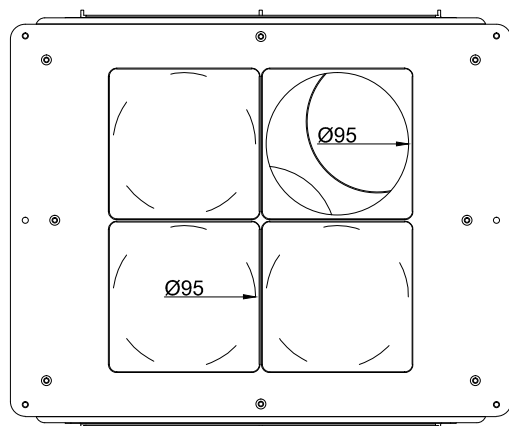

Widok z góry

Widok od strony lewej

Widok z przodu

Widok od strony prawej

Widok z tyłu

Widok z dołu

	Kolektor M8/160D SPIDERvent z wyjściem dolnym 160mm		
	Nazwa produktu		
27.11.2013 <small>Data</small>	ST KOLS-1D <small>Kod produktu</small>	1:1 <small>Skala</small>	1 <small>Revision</small>
ST6 <small>Nr części</small>	FLOP SYSTEM Sp. z o. o., ul. Kielczowska 64, 51-315 Wrocław biuro@flopsystem.pl tel. +48 71 325 14 20, NIP 8951767219 www.flopsystem.pl		