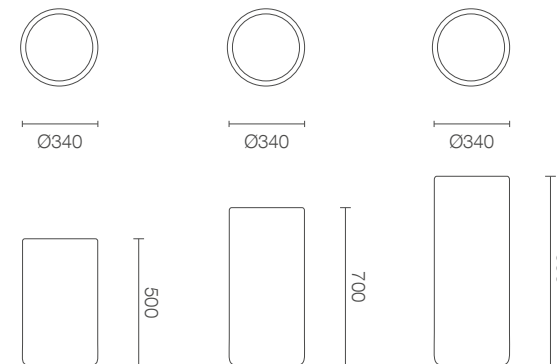

### WYMIARY / KUBATURA

NU 014 050

NU 014 070

NU 014 090

### WYMIARY (mm)

Etima 50	NU 014 050	Ø 340 x 500 h
Etima 70	NU 014 070	Ø 340 x 700 h
Etima 90	NU 014 090	Ø 340 x 900 h