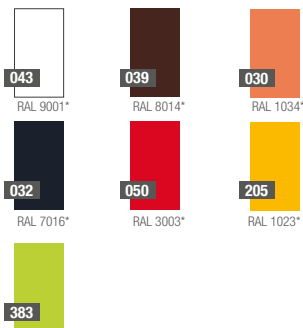

### KOLORY BAZOWE (wykończenie: mat)

\*zbliżony odpowiednik z palety RAL