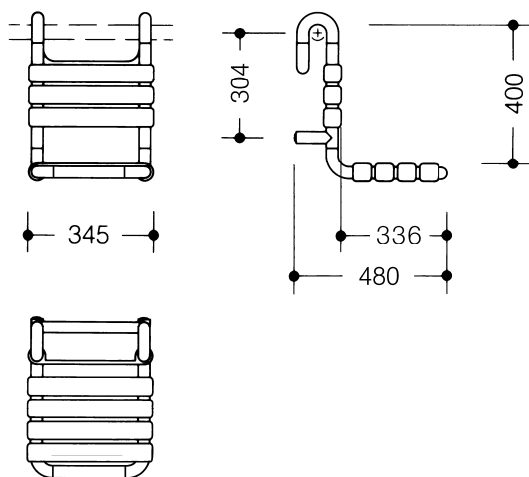

### Krzeselko zawieszane 801.51.100

- konstrukcja z drążków, elementów siedzenia i oparcia
- ergonomiczne i funkcjonalne
- zdejmowane, służy do siedzenia pod prysznicem
- do zawieszenia na poręczach prysznicowych i uchwytach o średnicy 33 mm
- z odpornym na korozję stalowym rdzeniem
- max. obciążenie 150 kg
- łatwe do czyszczenia
- szer. 345 mm, wys. 400 mm i gł. 480 mm, powierzchnia siedzenia szer. 345 mm i gł. 336 mm, elementy siedzenia szer. 55 mm
- z wysokiej jakości poliamidu w kolorach HEWI

### Wymiary w mm