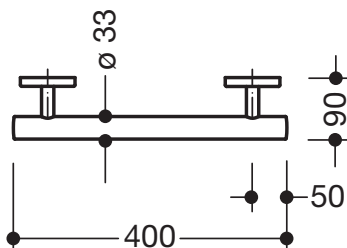

Analogiczne zdjęcie

Uchwyt 950.36.11090

- uchwyt prosty z rozetami do mocowania
- z wysokiej jakości poliamidu w kolorze HEWI 98 (biały)
- służy do podtrzymywania i podpierania się
- z odpornym na korozję stalowym rdzeniem
- dł. 400 mm
- gł. 90 mm, śr. 33 mm
- wsporniki o śr. 18 mm z płaską rozetą o śr. 80 mm, gł. rozety 13 mm
- łatwy montaż dzięki oddzielnie mocowanym platformom ze stali
- w dostawie odporny na korozję zestaw do mocowania
- łatwy do czyszczenia

Wymiary w mm

Kolory

98	98
----	----

Rozety

Drążek

Kolory alternatywne

98	74	24	92	33
----	----	----	----	----

Rozety