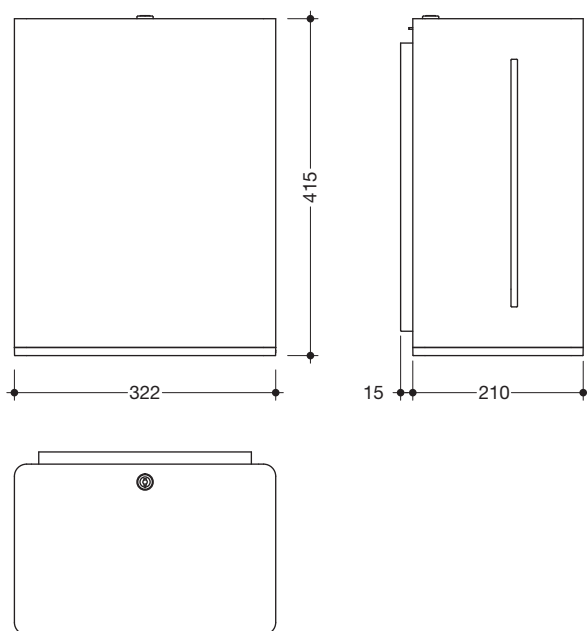

### Podajnik ręcznika papierowego w rolce HEWI SENSORIC 950.06.555

- podajnik o kubistycznym kształcie z wysokiej jakości poliamidu i wysuniętą podstawką ścienną
- prosty i funkcjonalny
- odpowiedni dla dostępnych na rynku ręczników papierowych w rolce  
maks. szer. rolki 210 mm, maks śr. 200 mm, wew. śr. rolki 38 mm
- boczne okienko do kontroli poziomu papieru
- łatwa wymiana papieru
- bezdotykowa obsługa
- z kontrolką informującą o zużyciu baterii
- regulacja długości papieru (200, 250 lub 300 mm)
- blokada dozowania papieru
- nie wymaga konserwacji
- szer. 322 mm, wys. 415 mm i gł. 210 mm, gł. platformy ściiennej 15 mm
- do montażu ściennego
- z wysokiej jakości stali, pokrytej białym lakierem
- uchwyt dozowania z wysokiej jakości tworzywa, chromowany
- w zestawie odporny na korozję zestaw montażowy
- baterie D - Mono - LR20 - 1,5V / 4 szt.) należy zapewnić we własnym zakresie
- możliwość podłączenia do zasilacza 950.06.E01

### Wymiary w mm