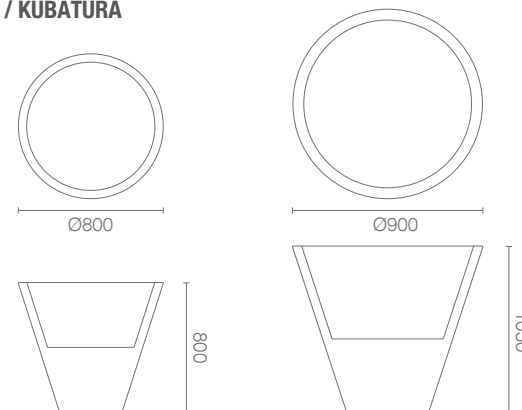

karta produktowa

AFRICA LIGHT

KOLEKCJA LIGHT

TerraForm
piękno czystej formy

AFRYKAŃSKI STYL

Donica inspirowana afrykańskim stylem. Sprawdzą się na zewnątrz, jak i wewnątrz każdego pomieszczenia. Jest na tyle efektowna, że z pewnością zaintryguje gości. Można ją bez problemu postawić bezpośrednio na ziemi, ponieważ żadne warunki pogodowe nie są jej w stanie zaszkodzić. Jest także całkowicie odporna na opady atmosferyczne.

więcej na: www.terraform.pl

KOLORY BAZOWE (wykończenie: mat)

WYMIARY / KUBATURA

13 422 070

13 418 105

POJEMNOŚĆ / WAGA / MATERIAŁ

82l / 7,5kg

161l / 10kg

polietylen

MODEL	KOD	WYMIARY (mm)
Africa Light out 80	13 418 080	ø 800 x 800 h
Africa Light out 105	13 418 105	ø 900 x 1050 h

W ZESTAWIE

żarówka energooszczędna E27

DOBRCZE WIEDZIEĆ, ŻE...

+48 68 455 62 69 | info@terra-pl.eu