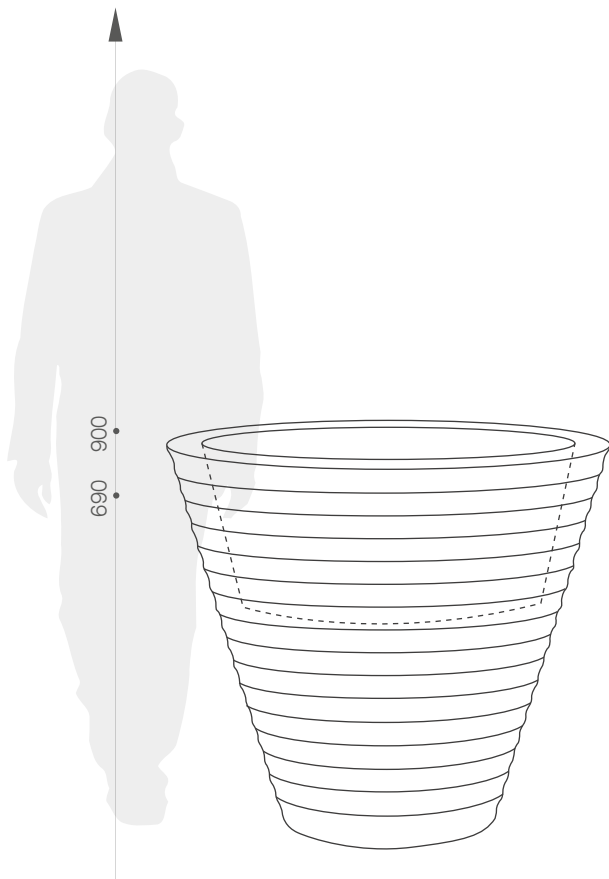

karta produktowa

AFRICA LIGHT

KOLEKCJA LIGHT

TerraForm
piękno czystej formy

AFRYKAŃSKI STYL

Donica inspirowana afrykańskim stylem. Sprawdzą się na zewnątrz, jak i wewnątrz każdego pomieszczenia. Jest na tyle efektowna, że z pewnością zaintryguje gości. Można ją bez problemu postawić bezpośrednio na ziemi, ponieważ żadne warunki pogodowe nie są jej w stanie zaszkodzić. Jest także całkowicie odporna na opady atmosferyczne.

więcej na: www.terraform.pl

KOLORY BAZOWE (wykończenie: mat)

WYMIARY / KUBATURA

13 422 070

13 418 105

POJEMNOŚĆ / WAGA / MATERIAŁ

82l / 7,5kg

161l / 10kg

polietylen

MODEL	KOD	WYMIARY (mm)
Africa Light out 80	13 418 080	ø 800 x 800 h
Africa Light out 105	13 418 105	ø 900 x 1050 h

W ZESTAWIE

żarówka energooszczędna E27

DOBRCZE WIEDZIEĆ, ŻE...

+48 68 455 62 69 | info@terra-pl.eu