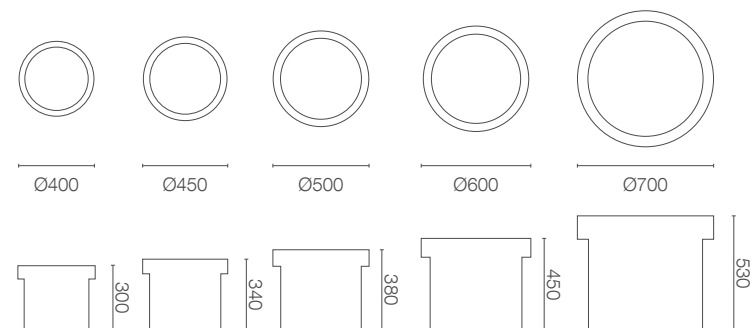

## WYMIARY / KUBATURA

02 443 040   02 443 045   02 443 050   02 443 060   02 443 070

## POJEMNOŚĆ / WAGA / MATERIAŁ

26l / 3kg	40l / 4kg	52l / 6kg	94l / 8kg	145l / 9kg
polietylen				

MODEL	KOD	WYMIARY (mm)
Vicenza 40	02 443 040	ø 400 x 300 h
Vicenza 45	02 443 045	ø 450 x 340 h
Vicenza 50	02 443 050	ø 500 x 380 h
Vicenza 60	02 443 060	ø 600 x 450 h
Vicenza 70	02 443 070	ø 700 x 530 h