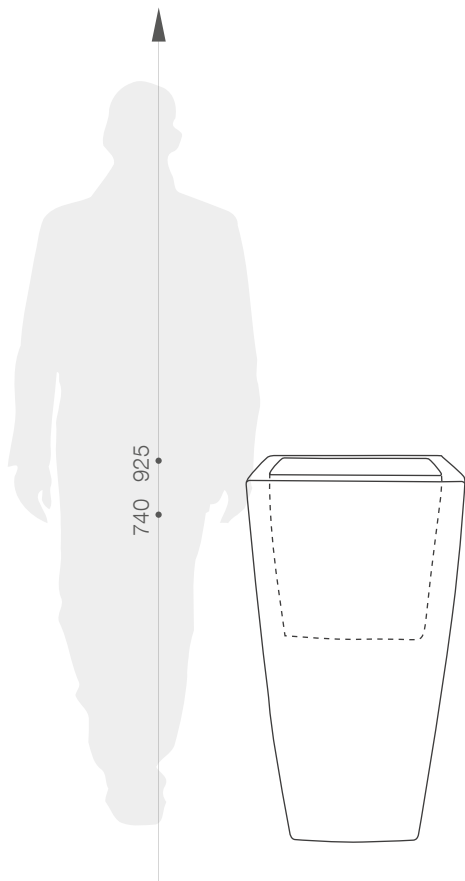

karta produktowa

RICOLA KOLEKCJA SQUARE

TerraForm
piękno czystej formy

SMUKŁA I LEKKA

Smukła i lekka donica wykonana z lekkiego i wytrzymałego polietylenu - bez problemu przetrwa długie lata intensywnego użytkowania. Ze względu na swój kształt doskonale sprawdzi się w wąskich ciągach komunikacyjnych, odpowiednia również dla domów, tarasów i ogrodów. Dostępna jest w wielu kolorach, dlatego skutecznie ożywi wnętrze oraz wyeksponuje rośliny.

więcej na: www.terraform.pl

KOLORY BAZOWE (wykończenie: mat)

*zbliżony odpowiednik z palety RAL

WYMIARY / KUBATURA

NU 013 075

NU 013 095

POJEMNOŚĆ / WAGA / MATERIAŁ

18l / 6kg

32l / 10kg

polietylen

MODEL	KOD	WYMIARY (mm)
Ricola 75	NU 013 075	280 x 280 x 740 h
Ricola 95	NU 013 095	350 x 350 x 925 h

DOBRCZE WIEDZIEĆ, ŻE...

100% RECYCLING

WODOODPORNE

ODPORNE
NA
USZKODZENIA
MECHANICZNE