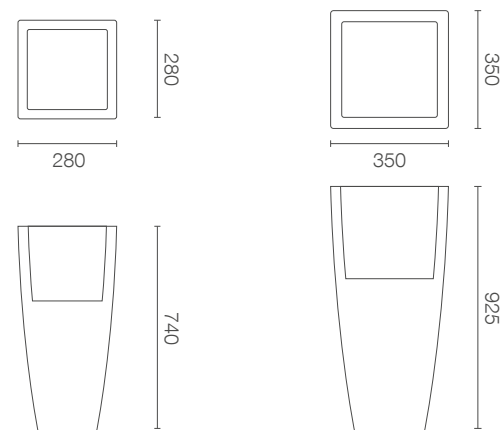

więcej na: www.terraform.pl

KOLORY BAZOWE (wykończenie: mat)

*zbliżony odpowiednik z palety RAL

WYMIARY / KUBATURA

NU 013 075

NU 013 095

POJEMNOŚĆ / WAGA / MATERIAŁ

18l / 6kg

32l / 10kg

polietylen

MODEL	KOD	WYMIARY (mm)
Ricola 75	NU 013 075	280 x 280 x 740 h
Ricola 95	NU 013 095	350 x 350 x 925 h

DOBRCZE WIEDZIEĆ, ŻE...

100% RECYCLING

WODOODPORNE

ODPORNE
NA
USZKODZENIA
MECHANICZNE