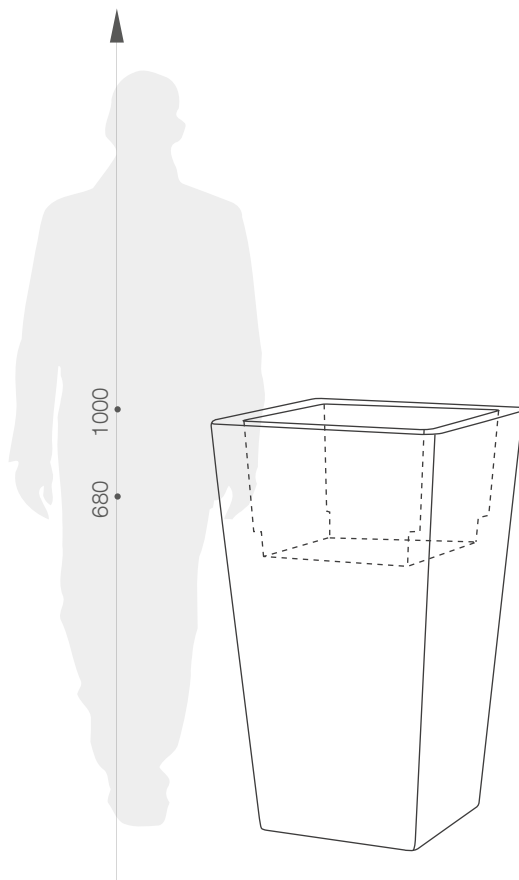

karta produktowa

PASUBIO ALTO LIGHT KOLEKCJA LIGHT

TerraForm
piękno czystej formy

NIECODZIENNA

Ozdobna, podświetlana donica, która jest przeciwieństwem klasycznych elementów wystroju wnętrz. Szeroki wachlarz kolorów i niecodzienny kształt sprzyja wszechstronnemu zakresowi zastosowań. Z łatwością rozświetli każde wnętrze. Dzięki temu, że jest lekka, można dowolnie decydować o jej położeniu: wewnątrz lub na zewnątrz.

więcej na: www.terraform.pl

KOLORY BAZOWE (wykończenie: mat)

WYMIARY / KUBATURA

13 462 070

13 462 100

POJEMNOŚĆ / WAGA / MATERIAŁ

23l / 6kg

30l / 7,5kg

polietylen

MODEL	KOD	WYMIARY (mm)
Pasubio Alto Light out 70	13 462 070	400 x 400 x 680 h
Pasubio Alto Light out 100	13 462 100	400 x 400 x 1000 h

W ZESTAWIE

żarówka energooszczędna E27

DOBRCZE WIEDZIEĆ, ŻE...