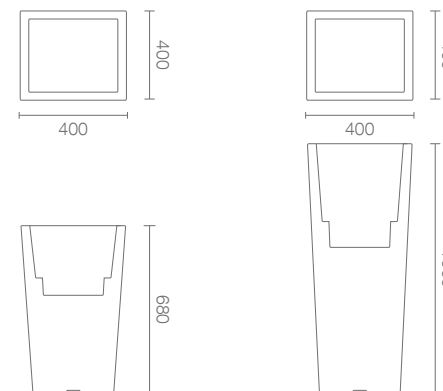

karta produktowa

PASUBIO ALTO LIGHT KOLEKCJA LIGHT

TerraForm
piękno czystej formy

NIECODZIENNA

Ozdobna, podświetlana donica, która jest przeciwieństwem klasycznych elementów wystroju wnętrz. Szeroki wachlarz kolorów i niecodzienny kształt sprzyja wszechstronnemu zakresowi zastosowań. Z łatwością rozświetli każde wnętrze. Dzięki temu, że jest lekka, można dowolnie decydować o jej położeniu: wewnątrz lub na zewnątrz.

więcej na: www.terraform.pl

KOLORY BAZOWE (wykończenie: mat)

WYMIARY / KUBATURA

13 462 070

13 462 100

POJEMNOŚĆ / WAGA / MATERIAŁ

23l / 6kg

30l / 7,5kg

polietylen

MODEL	KOD	WYMIARY (mm)
Pasubio Alto Light out 70	13 462 070	400 x 400 x 680 h
Pasubio Alto Light out 100	13 462 100	400 x 400 x 1000 h

W ZESTAWIE

żarówka energooszczędna E27

DOBRCZE WIEDZIEĆ, ŻE...