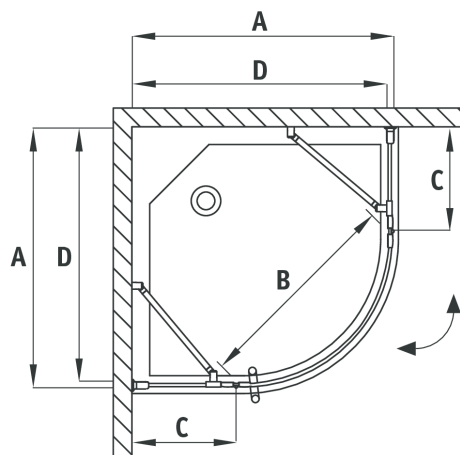

Abelia

Kabina półokrągła trzyszybowa Rysunek techniczny:

ABELIA

Model	Size	A (mm)	B (mm)	C (mm)	D (mm)
KTA 055P	900x900	885-900	725	355	860
KTA 057P	900x900	885-900	725	355	860