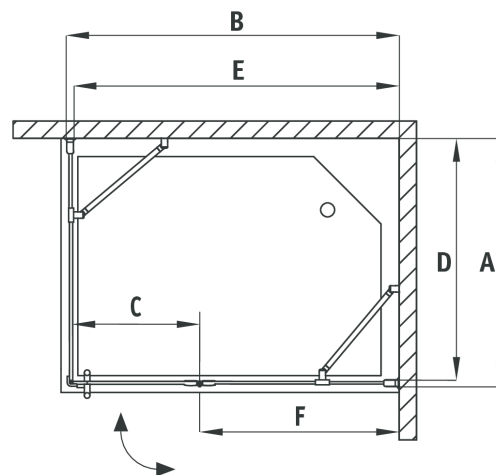

Abelia

Kabina prostokątna
Rysunek techniczny:

ABELIA

Model	Size	A (mm)	B (mm)	C (mm)	D (mm)	E (mm)	F (mm)
KTA 044P	800x1200	785-800	1185-1200	500	760	1160	655
KTA 045P	900x1200	885-900	1185-1200	500	860	1160	655