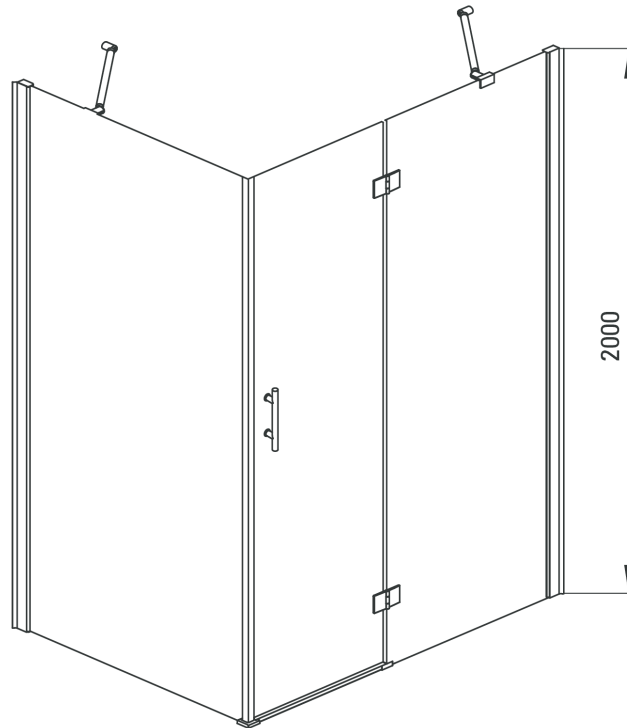

Abelia

Kabina prostokątna
Rysunek techniczny:

ABELIA

Model	Size	A (mm)	B (mm)	C (mm)	D (mm)	E (mm)	F (mm)
KTA 044P	800x1200	785-800	1185-1200	500	760	1160	655
KTA 045P	900x1200	885-900	1185-1200	500	860	1160	655