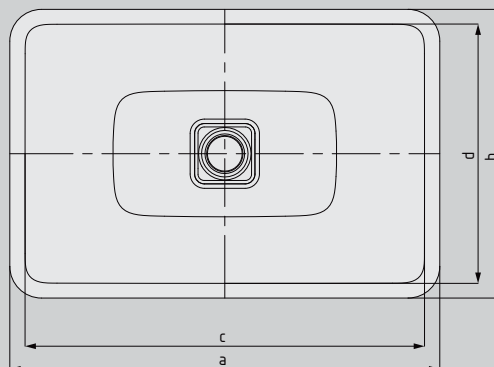

CONO

UMYWALKA PODBLATOWA

- Harmonijnie ukształtowana umywalka w standardzie premium
- Optymalnie zintegrowana emaliowana pokrywa odpływu jako doskonałe uzupełnienie geometrycznej formy
- Idealnie dopasowana do wanien z rodziny CONO

Model		3087	3088
Długość zewnętrzna	a	569	869 mm
Szerokość zewnętrzna	b	382	382 mm
Długość wewnętrzna	c	532	832 mm
Szerokość wewnętrzna	d	348	348 mm
Odległość od górnego rantu umywalki do końca otworu odpływowego	i	112	112 mm
Odległość od zewnętrznego rantu umywalki do środka otworu odpływowego	j	191	191 mm
Waga poemaliowanej umywalki w kg		8,4	11,3