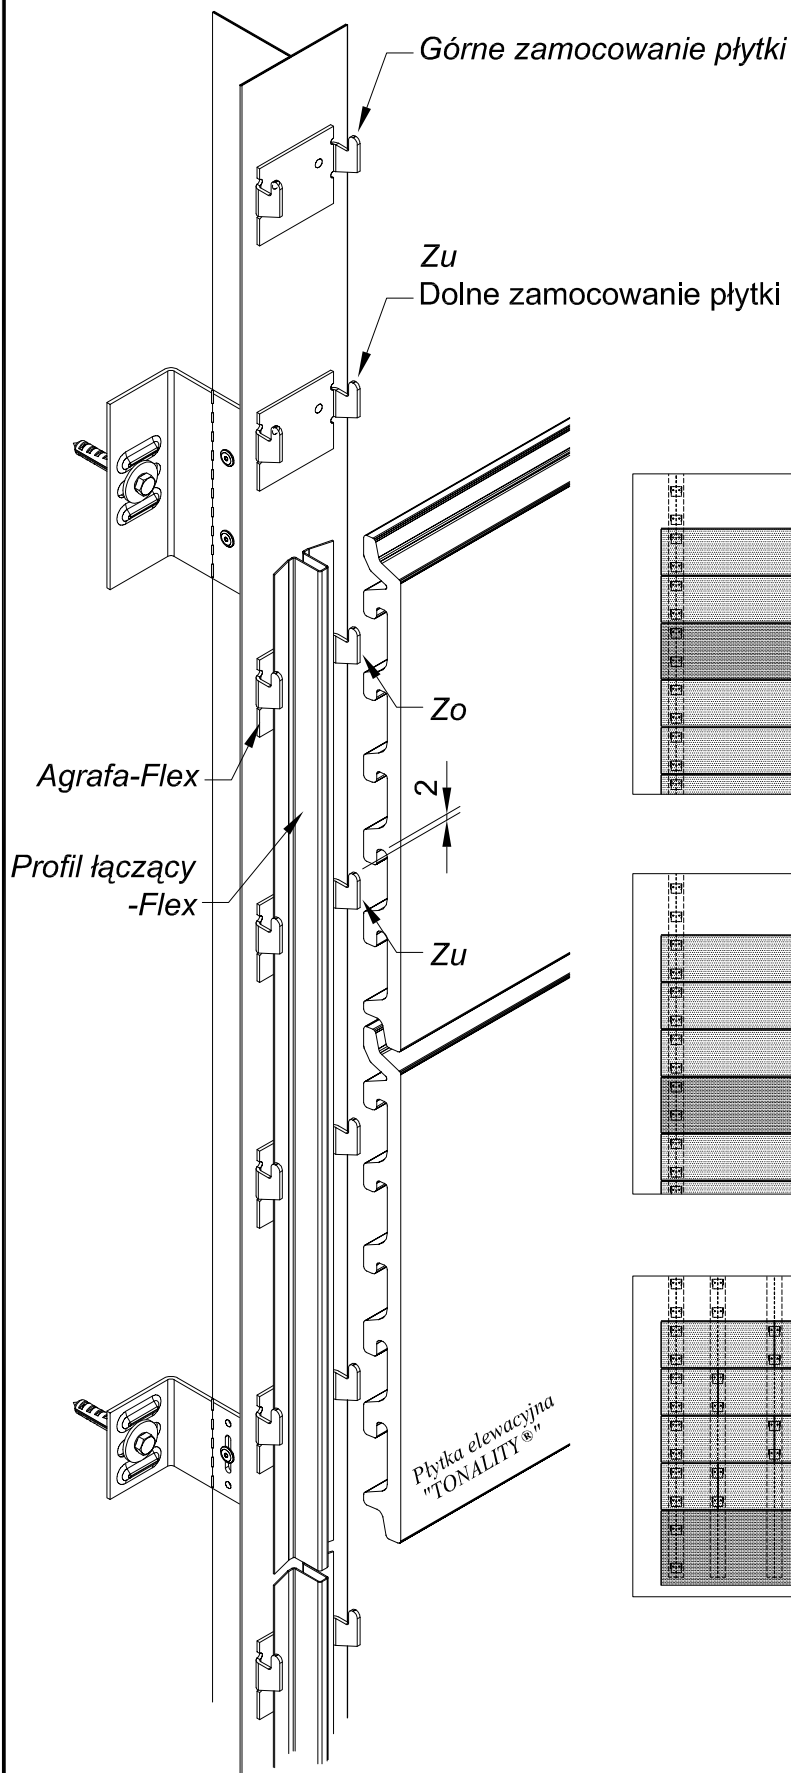

# System: BAS - Flex

"TONALITY®"-Fasady ceramiczne

**Profil BAS - Flex**

Schemat mocowania

ANo. BAS 200-50

Schemat mocowania