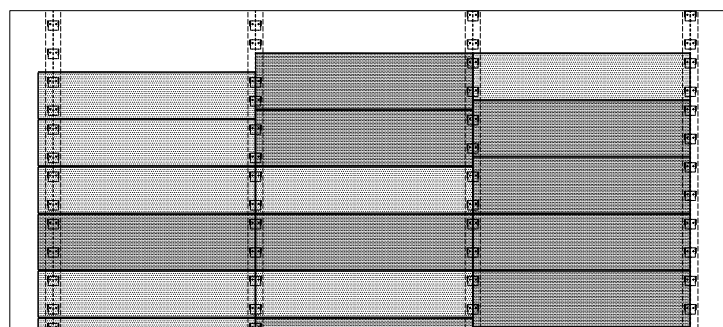

# System: BAS - Flex

"TONALITY®"-Fasady ceramiczne

**Profil BAS - Flex**

Schemat mocowania

ANo. BAS 200-50

Schemat mocowania