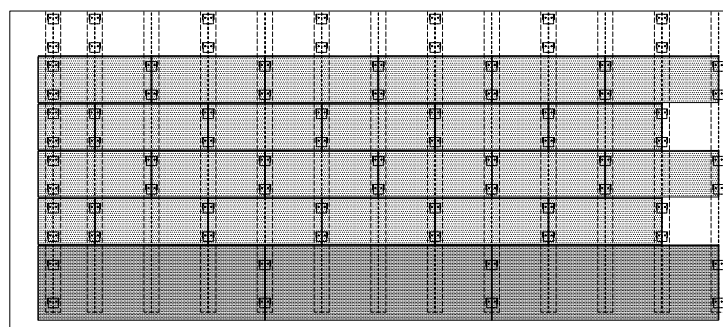

# System: BAS - Flex

"TONALITY®"-Fasady ceramiczne

**Profil BAS - Flex**

Schemat mocowania

ANo. BAS 200-50

Schemat mocowania