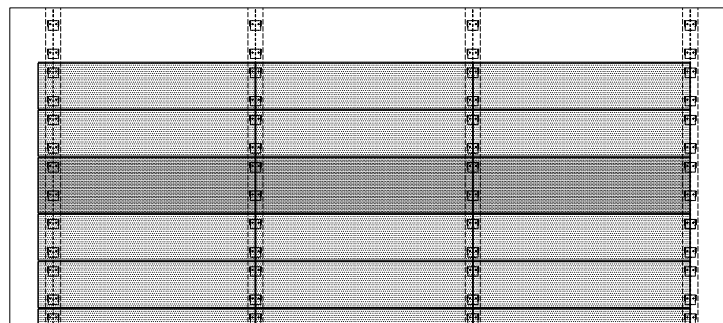

# System: BAS - Flex

"TONALITY®"-Fasady ceramiczne

**Profil BAS - Flex**

Schemat mocowania

ANo. BAS 200-50

Schemat mocowania