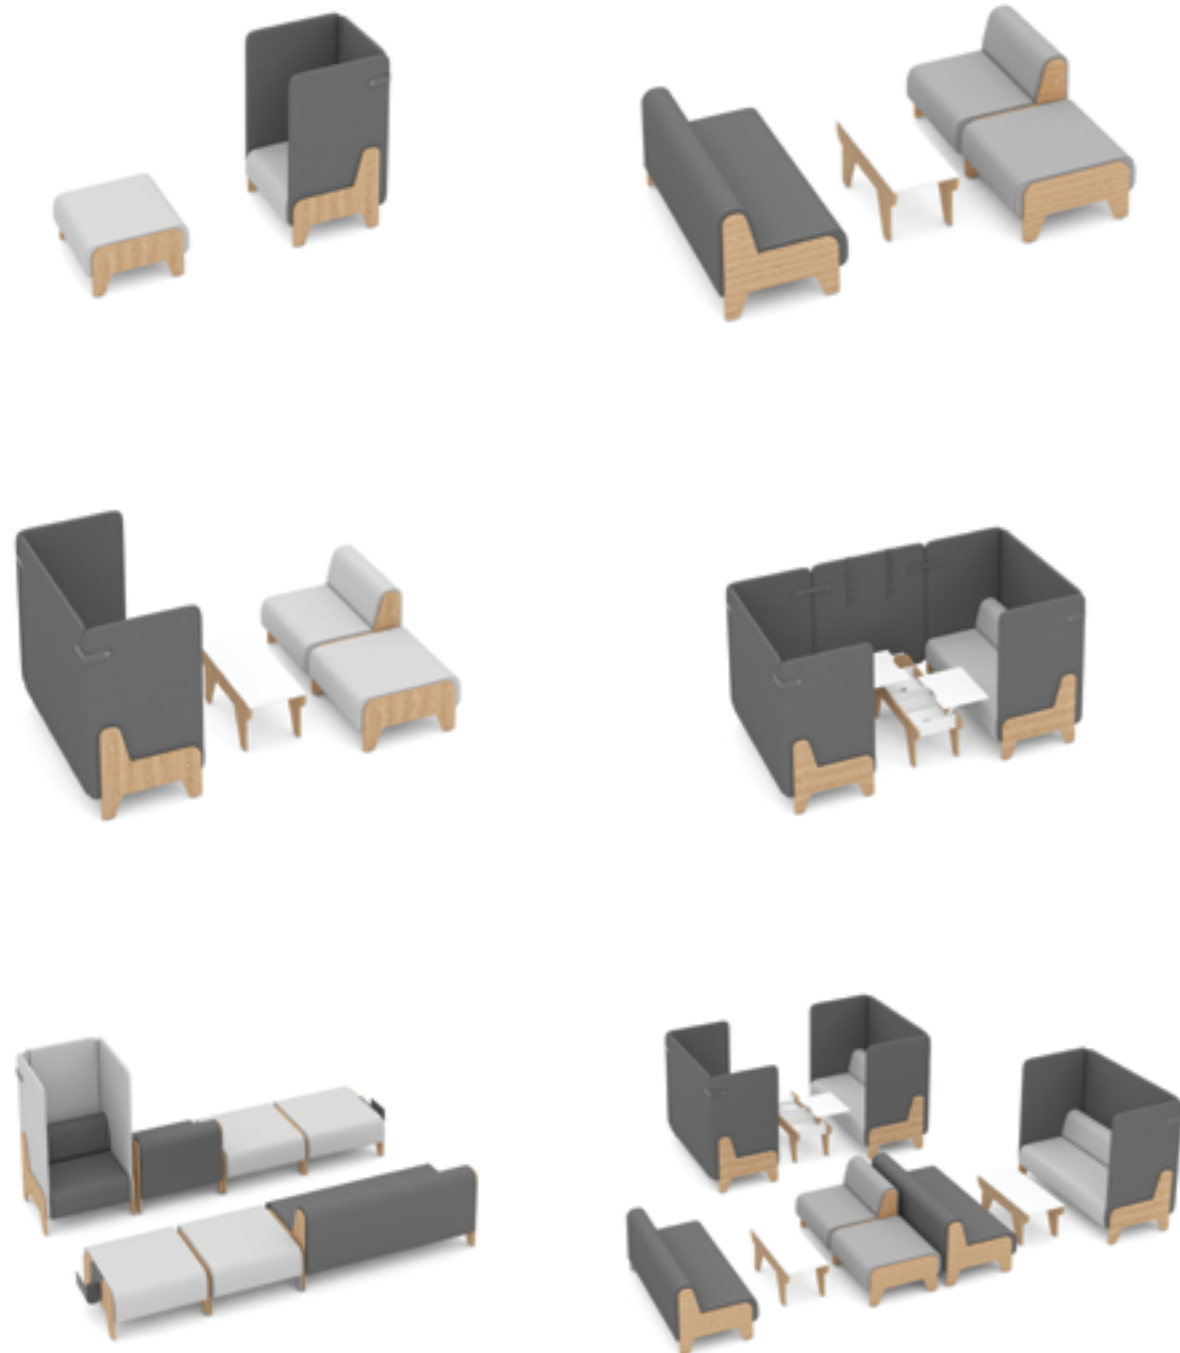

Chillout

Gotowe układy / Ready-made solutions / Gestaltungskonzepte

Elementy systemu / Product range / Produktübersicht

Pufa / Pouffe / Hocker	Fotel / Armchair / Sessel	Sofa / Sofa / Sofa	Fotel wysoki / High armchair / Sessel mit Trennwänden	Sofa wysoka / High sofa / Sofa mit Trennwänden
[W x D x H] 786 x 820 x 400	[W x D x H] 786 x 786 x 700	[W x D x H] 1536 x 786 x 700	[W x D x H] 830 x 820 x 1400	[W x D x H] 1580 x 820 x 1400
Ścianka zamykająca / Closing wall / Mitteltrennwand	Stolik / Table / Tisch	Stolik z rozkładanym blatem / Table with lifted tabletops / Tisch mit hochklappbaren Tischplatten		
[W x D x H] 1100 / 195 / 1400	[W x D x H] 900 / 420 / 420	[W x D x H] 1095 / 420 / 420-575		

Kolorystyka / Finishes / Oberflächen

Kolor płyty / Decors / Dekore	Wykończenie sklejk / Finish of plywood / Schichtholz	Metal / Metal/ Metall
ABB ASM AAN	MDN MDJ MRC	JPM JBP JCN
Tapicerki / Fabric / Stoff		
TBE TFL TGC TNJ TZJ TSC		
TBD TFD TGD TND TZD TSD		
TMU TLX TFA TLE TAS TSH TVA TBY