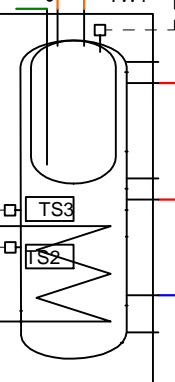

SM200 (1AH)

BC30

RC300

TS1

PS1

TS4

TS8

VS1

PW2

TW1

Logalux P750 S

TS3

TS2

Logamax plus GB192-15/25/35 i

T1

No. 6720814293