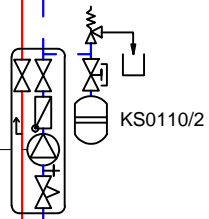

SM200 (1AH)

BC30

RC300

TS1

PS1

TS4

TS8

VS1

PW2

TW1

Logalux P750 S

TS3

TS2

Logamax plus GB192-15/25/35 i

T1

No. 6720814293