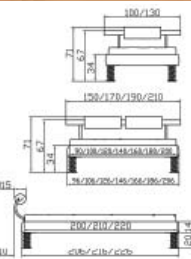

**Twist
Calino**

Nachttisch
Kommode

Table de nuit
Commode

Bedside table
Chest of drawers

Dimension/cm
40/31
91/32/36

Soft-Line Rahmen
Chromwave
Breiten
Längen

Jump Füße
Chromfarbig
Höhe

Dynamic-alu Kopfteil
Kunstleder schwarz 312

Soft-Line cadre
Chromwave
Largeurs
Longueurs

Jump pieds
Teinté chrome
Hauteur

Dynamic-alu tête de lit
Cuir synthétique noir 312

Soft-Line frame
Chromwave
Widths
Lengths

Jump feet
Chromecoloured
Height

Dynamic-alu headboard
Synthetic leather black 312

Dimension/cm
90, 100, 120, 140, 160, 180, 200
200, 210, 220

20

90/100, 120, 140, 160, 180, 200