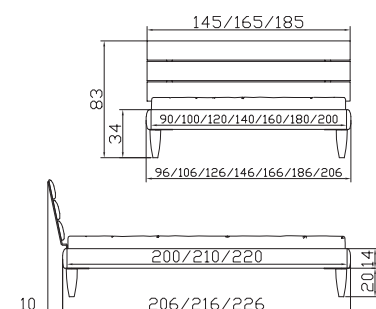

Soft-Line Rahmen	Soft-Line cadre	Soft-Line frame	Dimension/cm
Weiss	Blanc	White	90, 100, 120, 140, 160, 180, 200
Breiten	Largeurs	Widths	200, 210, 220
Längen	Longueurs	Lengths	
Bilbao Füße	Bilbao pieds	Bilbao feet	
Weiss	Blanc	White	20, 25
Höhen	Hauteurs	Height	
Alexandria Kopfteil	Alexandria tête de lit	Alexandria head of bed	140, 160, 180, 200
Glas satiniert	Verre satiné	Glass satinated	
Magic-Light	Magic-Light	Magic-Light	52/2/4
Hintergrundbeleuchtung	Eclairage indirect	Background lighting	
Weiss 220V, 50Hz, 16W	Blanc 220V, 50Hz, 16W	White 220V, 50Hz, 16W	
Ossono Kommode	Ossono commode	Ossono chest of drawers	48/103/38
Weiss	Blanc	White	
Trio Nachttisch	Trio table de nuit	Trio bedside table	48/46/38
Weiss	Blanc	White	
Box Bettkasten	Box tiroir	Box drawer	120/18/89
Weiss	Blanc	White	
Füsse auch in Komforthöhe 25 cm möglich	Pieds également livrables en hauteur confort 25 cm	Feet also for height of comfort 25 cm available	

Soft-Line Rahmen	Soft-Line cadre	Soft-Line frame	Dimension/cm
Ferrara Wenge	Ferrara Wenge	Ferrara Wenge	90, 100, 120, 140, 160, 180, 200
Breiten	Largeurs	Widths	200, 210, 220
Längen	Longueurs	Lengths	
Bilbao Füße	Bilbao pieds	Bilbao feet	
Ferrara Wenge	Ferrara Wenge	Ferrara Wenge	20, 25
Höhen	Hauteurs	Heights	
Tripa Kopfteil	Tripa tête de lit	Tripa head of bed	140, 160, 180, 200
Ferrara Wenge	Ferrara Wenge	Ferrara Wenge	
Trio Nachttisch	Trio table de nuit	Trio bedside table	48/46/38
Ferrara Wenge	Ferrara Wenge	Ferrara Wenge	
Calino Kommode	Calino commode	Calino chest of drawers	91/32/43
Ferrara Wenge	Ferrara Wenge	Ferrara Wenge	
Cassana Kommode	Cassana commode	Cassana chest of drawers	77/103/43
Ferrara Wenge	Ferrara Wenge	Ferrara Wenge