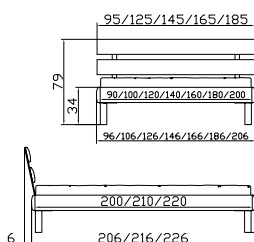

Dimension/cm

90, 100, 120, 140, 160, 180, 200
200, 210, 220

20, 25

90/100, 120, 140, 160, 180/200