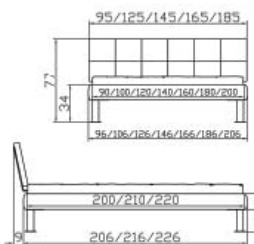

**Arese
Banc
Box**

Bank
Kissen
Bettkasten

Banquette
Coussin
Tiroir

Bench
Cushion
Drawer

Dimension/cm
120/38/35
119/6/34
120/18/89

Soft-Line Rahmen
Kernbuche
Breiten
Längen

Grado-chrom Füße
Höhe

Ronna Kopfteil
Kunstleder cabana 307

Soft-Line cadre
Hêtre coeur rouge
Largeurs
Longueurs

Grado-chrom pieds
Hauteur

Ronna tête de lit
Cuir synth. cabana 307

Soft-Line frame
Heart beech
Widths
Lengths

Grado-chrom feet
Height

Ronna headboard
Synth. leather cabana 307

Dimension/cm
90, 100, 120, 140, 160, 180, 200
200, 210, 220

20

90/100, 120, 140, 160, 180/200