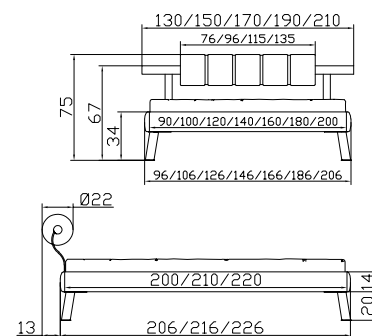

Soft-Line Rahmen
Schwarz
Breiten
Längen

Cross-alu Füße
Höhe

Hit-alu Kopfteil
Kunstleder rubin 314

Drive-alu Nachttisch
Schwarz

Calino Kommode
Schwarz

Soft-Line cadre
Noir
Largeurs
Longueurs

Cross-alu pieds
Hauteur

Hit-alu tête de lit
Cuir synth. rubin 314

Drive-alu table de nuit
Noir

Calino commode
Noir

Soft-Line frame
Black
Widths
Lengths

Cross-alu feet
Height

Hit-alu head of bed
Synt. leather rubin 314

Drive-alu bedside table
Black

Calino chest of drawers
Black

Dimension/cm
90, 100, 120, 140, 160, 180, 200
200, 210, 220

20

120, 140, 160, 180, 200

47/55/40

91/32/43