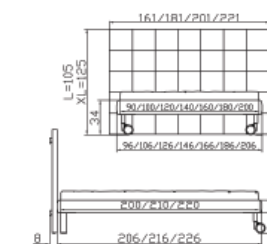

Soft-Line frame
Ironcoloured
Widths
Lengths

Mobil-alu
2 castors with brakes +
2 feet
Height

Dimension/cm
90, 100, 120, 140, 160, 180, 200
200, 210, 220

20

Soft-Line Rahmen	Soft-Line cadre	Soft-Line frame	Dimension/cm
Schwarz	Noir	Black	
Breiten	Largeurs	Widths	90, 100, 120, 140, 160, 180, 200
Längen	Longueurs	Lengths	200, 210, 220
Rally-alu	Rally-alu	Rally-alu	
4 Rollen mit Bremsen	4 roulettes à freins	4 castors with brakes	
Höhe	Hauteur	Height	20
Dano Kopfteil	Dano tête de lit	Dano head of bed	
Baumwolle red 18	Coton red 18	Cotton red 18	90/100, 120, 140, 160, 180/200
Andere Polster/Farben siehe Seite 1.07	Autres rembourrages/ couleurs voir page 1.07	Other pads/colours see page 1.07	
Vito Hocker	Vito tabouret	Vito stool	
Baumwolle red 18	Coton red 18	Cotton red 18	45/36/35
Emino Bank	Emino banquette	Emino bench	
Baumwolle red 18	Coton red 18	Cotton red 18	120/36/35