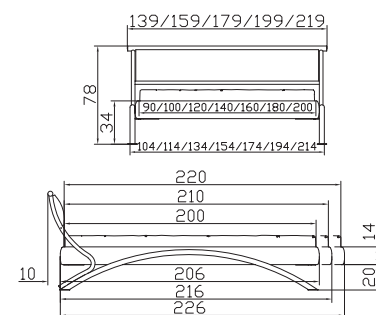

Soft-Line Rahmen	Soft-Line cadre	Soft-Line frame	Dimension/cm
Weiss	Blanc	White	90, 100, 120, 140, 160, 180, 200
Breiten	Largeurs	Widths	200, 210, 220
Längen	Longueurs	Lengths	
Assisi-chrom Kufen	Assisi-chrom patins	Assisi-chrom vats	20
Höhe	Hauteur	Height	
Comfort-chrom Kopfteil	Comfort-chrom tête de lit	Comfort-chrom head of bed	120, 140, 160, 180, 200
Castello nature 410	Castello nature 410	Castello nature 410	
Andere Polster/Farben siehe Seite 1.07	Autres rembourrages/ couleurs voir page 1.07	Other pads/colours see page 1.07	
Kopfteil nur in Verbindung mit Assisi Kufen möglich	Tête de lit montable uniquement en relation avec patins Assisi	Headboard only possible together with Assisi vats	
Twin + Piedo-chrom Nachttisch weiss + Fuss-Set chrom	Twin + Piedo-chrom table de nuit blanc + set de pieds chrome	Twin + Piedo-chrom bedside table white + set of feet chrome	48/36/38
Calino + Piedo-chrom Kommode weiss + Fuss-Set chrom	Calino + Piedo-chrom Commode blanc + set de pieds chrome	Calino + Piedo-chrom chest of drawers white + set of feet chrome	91/36/43