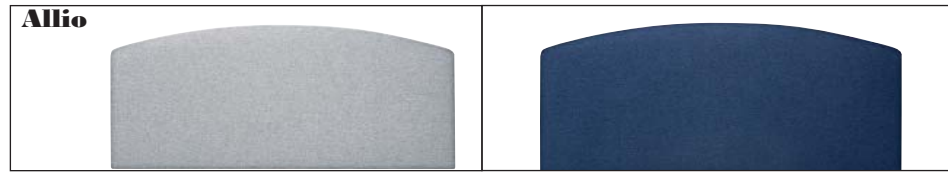

Dimension/cm
140, 160, 180, 200

Dimension/cm
140, 160, 180, 200

Dimension/cm
140, 160, 180, 200

Dimension/cm
140, 160, 180, 200

Dimension/cm
140, 160, 180, 200

Dimension/cm
140, 160, 180, 200

Option:
Beschlag für direkte Montage der
Pannee am Bettrahmen.
*Visserie pour montage direct
des panneaux au cadre du lit.*
Fitting to assemble the panels
directly to bedframe.