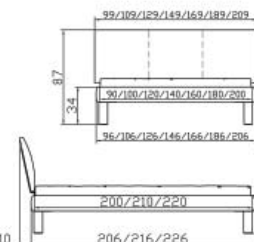

**Emilio-
Vito
Twin + Piedo-
alu**

Herrendiener
Hocker
Nachttisch + Füße

Valet
Tabouret
Table de nuit + pies

Dressboy
Stool
Bedside table + feet

Dimension/cm
48/36/38
45/36/35
48/36/38

Soft-Line Rahmen
Weiss
Breiten
Längen

**Stomp-
alu** Füße
Höhen

Ripo Kopfteil
Kunstleder white 301

Soft-Line cadre
Blanc
Largeurs
Longueurs

**Stomp-
alu** pieds
Hauteurs

Ripo tête de lit
Cuir synth. white 301

Soft-Line frame
White
Widths
Lengths

**Stomp-
alu** feet
Heights

Ripo head of bed
Synth. leather white 301

Dimension/cm
90, 100, 120, 140, 160, 180, 200
200, 210, 220

20, 25, 30

90, 100, 120, 140, 160, 180, 200