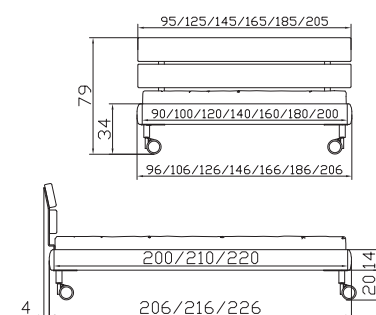

Soft-Line Rahmen	Soft-Line cadre	Soft-Line frame	Dimension/cm
Weiss	Blanc	White	
Breiten	Largeurs	Widths	90, 100, 120, 140, 160, 180, 200
Längen	Longueurs	Lengths	200, 210, 220
Rally-chrom	Rally-chrom	Rally-chrom	
4 Rollen mit Bremsen	4 roulettes à freins	4 castors with brakes	
Höhe	Hauteur	Height	20
Dano Kopfteil	Dano tête de lit	Dano head of bed	
Bonova platin 403	Bonova platin 403	Bonova platin 403	90/100, 120, 140, 160, 180/200
Andere Polster/Farben siehe Seite 1.07	Autres rembourrages/ couleurs voir page 1.07	Other pads/colours see page 1.07	
Twin + Roll-chrom	Twin + Roll-chrom	Twin + Roll-chrom	
Nachttisch weiss + Rollen-Set chrom	table de nuit blanc + set de roulettes chrome	bedside table white + set of castors chrome	48/36/38
Cassana Kommode	Cassana commode	Cassana chest of drawers	
Weiss	Blanc	White	77/108/43
Calino + Roll-chrom	Calino + Roll-chrom	Calino + Roll-chrom	
Kommode weiss + Rollen-Set chrom	commode blanc + set de roulettes chrome	chest of drawers white + set of castors chrome	91/36/43