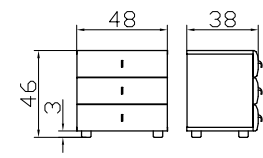

Club/Twin

Glasplatten: schwarz, weiss, satiniert

Plateaux en verre: noir, blanc, satiné

Glassplates: black, white, satinated

(T) = Uno, Twin, Ossono

(C) = Cassana

(D) = Calino