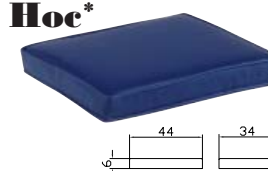

Uno*

Twin*

Trio*

Calino*

Step

Uno

Step/Uno

Club

Twin

Club/Twin

Glasplatten: schwarz, weiss, satiniert

Plateaux en verre: noir, blanc, satiné

Glassplates: black, white, satinated

(T) = Uno, Twin, Ossono

(C) = Cassana

(D) = Calino

Ossono*

Cassana*

Box

Box + Cover (Option)

Box

Seitlich einschiebbar, bei Bettbreite 140 cm von vorne möglich. Bettfusshöhe von mindestens 20 cm erforderlich. Option: Deckel **Cover** zu Box nur in weiss

*Insertion latérale, pour les lits de 140 cm également possible par l'avant. Une hauteur minimum des pieds de lit de 20 cm est nécessaire. Option: couvercle **cover** pour Box uniquement en blanc.*

Insertion laterally, for beds of width 140 cm possible in front. Feet of bed need a minimum height of 20 cm. Option: **Cover** to Box only in white

**Emilio-alu
Emilio-chrom**

Standard

* Standardmässig werden diese Produkte mit Sockelfüssen sowie mit Alu und Chromgriffen geliefert.

* Livraison standard de ces produits avec soeles et poignées alu et chrome.

* Products supplied in standard version with base legs and also with alu and chrome handles.

Option*

Leg-alu/Leg-chrom
Fuss-Set/set de pieds/set of feet
Dimension/cm
8/4

Piedo-alu/Piedo-chrom
Fuss-Set/set de pieds/set of feet
Dimension/cm
8/4

Roll-alu/Roll-chrom
Roll-Set/set de roulettes/set of castors
Dimension/cm
8/6

**Drive-alu
Drive-chrom**

**Jero-alu
Jero-chrom**

nur für Wandpaneel geeignet
convient uniquement pour panneaux muraux
only for wall panels suitable

Twist

Chromfarbig/Glas
Teinté chrome/verre
Chromecoloured/glass

Ausführungen/exécutions/executions

Weiss
Blanc
White
Eisenfarbig
Teinté fer
Ironcoloured
Schwarz
Noir
Black
Ahorn
Erable
Maple
Kernbuche
Hêtre coeur rouge
Heartbeech
Buche
Hêtre
Beech
Kirschbaum
Merisier
Cherry
Walnuss
Noyer
Walnut
Ferrara
Wenge

Pero*