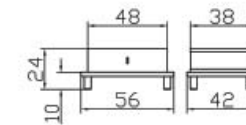

Uno*

Twin*

Trio*

Calino*

Step

Uno

Step/Uno

Club

Twin

Club/Twin

Glasplatten: schwarz, weiss, satiniert

Plateaux en verre: noir, blanc, satiné

Glassplates: black, white, satinated

(T) = Uno, Twin, Ossono

(C) = Cassana

(D) = Calino

Ossono*

Cassana*

Box

Box + Cover (Option)

Box

Seitlich einschiebbar, bei Bettbreite 140 cm von vorne möglich. Bettfusshöhe von mindestens 20 cm erforderlich. Option: Deckel **Cover** zu Box nur in weiss

*Insertion latérale, pour les lits de 140 cm également possible par l'avant. Une hauteur minimum des pieds de lit de 20 cm est nécessaire. Option: couvercle **cover** pour Box uniquement en blanc.*

Insertion laterally, for beds of width 140 cm possible in front. Feet of bed need a minimum height of 20 cm. Option: **Cover** to Box only in white

**Emilio-alu
Emilio-chrom**

Standard

* Standardmässig werden diese Produkte mit Sockelfüssen sowie mit Alu und Chromgriffen geliefert.

* Livraison standard de ces produits avec soeles et poignées alu et chrome.

* Products supplied in standard version with base legs and also with alu and chrome handles.

Option*

Leg-alu/Leg-chrom
Fuss-Set/set de pieds/set of feet
Dimension/cm
8/4

Piedo-alu/Piedo-chrom
Fuss-Set/set de pieds/set of feet
Dimension/cm
8/4

Roll-alu/Roll-chrom
Roll-Set/set de roulettes/set of castors
Dimension/cm
8/6

**Drive-alu
Drive-chrom**

**Jero-alu
Jero-chrom**

nur für Wandpaneel geeignet
convient uniquement pour panneaux muraux
only for wall panels suitable

Twist

Chromfarbig/Glas
Teinté chrome/verre
Chromecoloured/glass

Ausführungen/exécutions/executions

Weiss
Blanc
White
Eisenfarbig
Teinté fer
Ironcoloured
Schwarz
Noir
Black
Ahorn
Erable
Maple
Kernbuche
Hêtre coeur rouge
Heartbeech
Buche
Hêtre
Beech
Kirschbaum
Merisier
Cherry
Walnuss
Noyer
Walnut
Ferrara
Wenge

Pero*