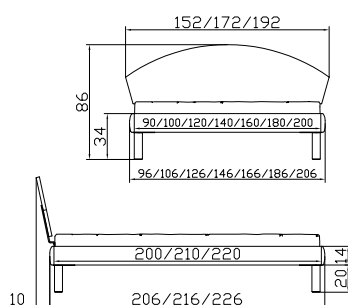

Soft-Line frame
 Ferrara Wenge
 Widths
 Lengths
Soko-chrom feet
 Heights
Luna-chrom headboard

Dimension/cm
 90, 100, 120, 140, 160, 180, 200
 200, 210, 220
 20, 25
 90, 100, 120, 140, 160, 180, 200

Soft-Line Rahmen	Soft-Line cadre	Soft-Line frame	Dimension/cm
Buche	Hêtre	Beech	90, 100, 120, 140, 160, 180, 200
Breiten	Largeurs	Widths	200, 210, 220
Längen	Longueurs	Lengths	
Soko-chrom Füße	Soko-chrom pieds	Soko-chrom feet	20, 25
Höhen	Hauteurs	Heights	
Clio Kopfteil	Clio Kopfteil	Clio head of bed	140, 160, 180/200
Buche	Hêtre	Beech	
Arese Ablagetisch/Bank	Arese table/banquette	Arese table/bench	120/38/35
Buche	Hêtre	Beech	
Pero Ablagetisch/Hocker	Pero table/tabouret	Pero table/stool	45/38/35
Buche	Hêtre	Beech	
Emilio-chrom Herrendiener	Emilio-chrom valet	Emilio-chrom dressboy	45/111/28
Buche	Hêtre	Beech	
Füße auch in Komforthöhe 25 cm möglich	Pieds également livrables en hauteur confort 25 cm	Feet also for height of comfort 25 cm available	

Soft-Line Rahmen	Soft-Line cadre	Soft-Line frame	Dimension/cm
Ahorn	Erable	Maple	90, 100, 120, 140, 160, 180, 200
Breiten	Largeurs	Widths	200, 210, 220
Längen	Longueurs	Lengths	
Soko-chrom Füße	Soko-chrom pieds	Soko-chrom feet	20, 25
Höhen	Hauteurs	Heights	
Clio Kopfteil	Clio tête de lit	Clio head of bed	140, 160, 180/200
Ahorn	Erable	Maple	
Arese Bank	Arese banquette	Arese bench	120/38/35
Ahorn	Erable	Maple	
Banc Kissen	Banc coussin	Banc cushion	119/6/34
Kunstleder terracotta 305	Cuir synth. terracotta 305	Synth. leather terracotta 305	
Pero Ablagetisch/Hocker	Pero table/tabouret	Pero table/stool	45/38/35
Ahorn	Erable	Maple	