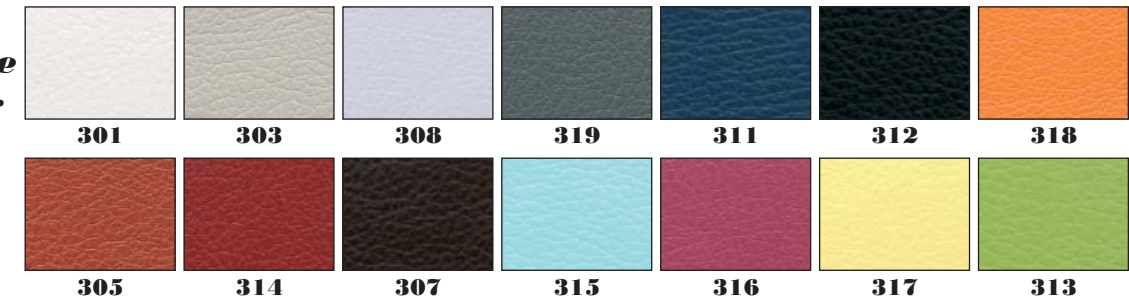

2. Preiskategorie/2^ecatégorie de prix/2ndprice range

Kunstleder
Cuir synthétique
Synthetic leather