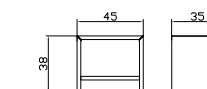

Uno*

Twin*

Trio*

Calino*

Step

Uno

Step/Uno

Club

Twin

Club/Twin

Glasplatten: schwarz, weiss, satiniert

Plateaux en verre: noir, blanc, satiné

Glassplates: black, white, satinated

(T) = Uno, Twin, Ossono

(C) = Cassana

(D) = Calino

Ossono*

Cassana*

Box

Box + Cover (Option)

Box

Seitlich einschiebbar, bei Bettbreite 140 cm von vorne möglich. Bettfusshöhe von mindestens 20 cm erforderlich. Option: Deckel **Cover** zu Box nur in weiss

*Insertion latérale, pour les lits de 140 cm également possible par l'avant. Une hauteur minimum des pieds de lit de 20 cm est nécessaire. Option: couvercle **cover** pour Box uniquement en blanc.*

Insertion laterally, for beds of width 140 cm possible in front. Feet of bed need a minimum height of 20 cm. Option: **Cover** to Box only in white

**Emilio-alu
Emilio-chrom**

Standard

* Standardmässig werden diese Produkte mit Sockelfüssen sowie mit Alu und Chromgriffen geliefert.

* Livraison standard de ces produits avec soeles et poignées alu et chrome.

* Products supplied in standard version with base legs and also with alu and chrome handles.

Option*

Leg-alu/Leg-chrom
Fuss-Set/set de pieds/set of feet
Dimension/cm
8/4

Piedo-alu/Piedo-chrom
Fuss-Set/set de pieds/set of feet
Dimension/cm
8/4

Roll-alu/Roll-chrom
Roll-Set/set de roulettes/set of castors
Dimension/cm
8/6

**Drive-alu
Drive-chrom**

**Jero-alu
Jero-chrom**

nur für Wandpaneel geeignet
convient uniquement pour panneaux muraux
only for wall panels suitable

Twist

Chromfarbig/Glas
Teinté chrome/verre
Chromecoloured/glass

Ausführungen/exécutions/executions

Weiss
Blanc
White
Eisenfarbig
Teinté fer
Ironcoloured
Schwarz
Noir
Black
Ahorn
Erable
Maple
Kernbuche
Hêtre coeur rouge
Heartbeech
Buche
Hêtre
Beech
Kirschbaum
Merisier
Cherry
Walnuss
Noyer
Walnut
Ferrara
Wenge

Pero*