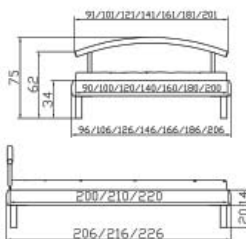

Emilio-chrom
Arese
Hoc
Box
Pero

Herrendiener
Ablagetisch/Bank
Kissen
Bettkasten
Ablagetisch/Hocker

Valet
Table/banquette
Coussin
Tiroir
Table/tabouret

Dressboy
Table/bench
Cushion
Drawer
Table/stool

Dimension/cm
45/111/28
120/38/35
44/6/34
120/18/89
45/38/35

Soft-Line Rahmen
Ferrara Wenge
Breiten
Längen
Soko-chrom Füße
Höhen
Luna-chrom Kopfteil

Soft-Line cadre
Ferrara Wenge
Largeurs
Longueurs
Soko-chrom pieds
Hauteurs
Luna-chrom tête de lit

Soft-Line frame
Ferrara Wenge
Widths
Lengths
Soko-chrom feet
Heights
Luna-chrom headboard

Dimension/cm
90, 100, 120, 140, 160, 180, 200
200, 210, 220
20, 25
90, 100, 120, 140, 160, 180, 200