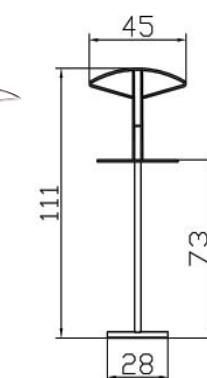

**Emilio-alu
Emilio-chrom**