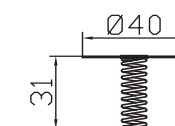

Twist

Chromfarbig/Glas
Teinté chrome/verre
Chromecoloured/glass