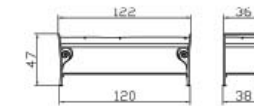

Dimension/cm

140, 160, 180

50/49/30

50/100/29

122/47/38