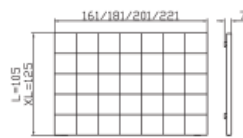

Dimension/cm
140, 160, 180, 200

Dimension/cm
140, 160, 180, 200

Dimension/cm
140, 160, 180, 200

Dimension/cm
140, 160, 180, 200

Dimension/cm
140, 160, 180, 200

Dimension/cm
140, 160, 180, 200

Option:
Beschlag für direkte Montage der
Pannee am Bettrahmen.
*Visserie pour montage direct
des panneaux au cadre du lit.*
Fitting to assemble the panels
directly to bedframe.