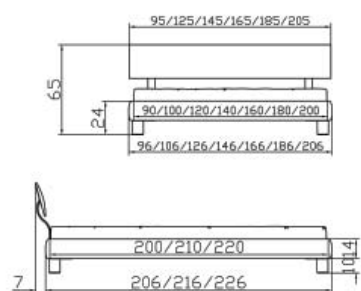

Abia 3 wall panel
 Glass white

Dimension/cm
 90, 100, 120, 140, 160, 180, 200
 200, 210, 220

 10

 306/73/45

Soft-Line Rahmen Ferrara Wenge Breiten Längen	Soft-Line cadre Ferrara Wenge Largeurs Longueurs	Soft-Line frame Ferrara Wenge Widths Lengths	Dimension/cm
Ezzo-alu Füße Höhe	Ezzo-alu pieds Hauteur	Ezzo-alu feet Height	10
Spyd Kopfteil Ferrara Wenge	Spyd tête de lit Ferrara Wenge	Spyd head of bed Ferrara Wenge	90/100, 120, 140, 160, 180, 200
Emilio-alu Herrendiener Eisenfarbig	Emilio-alu valet Teinté fer	Emilio-alu dressboy Ironcoloured	45/111/28
Uno + Piedo-alu Nachtisch Ferrara Wenge + Fuss-Set alu	Uno + Piedo-alu table de nuit Ferrara Wenge + set de pieds alu	Uno + Piedo-alu bedside table Ferrara Wenge + set of feet alu	48/22/38
Ossono + Piedo-alu Kommode Ferrara Wenge + Fuss-Set alu	Ossono + Piedo-alu commode Ferrara Wenge + set de pieds alu	Ossono + Piedo-alu chest of drawers Ferrara Wenge + set of feet alu	48/108/43