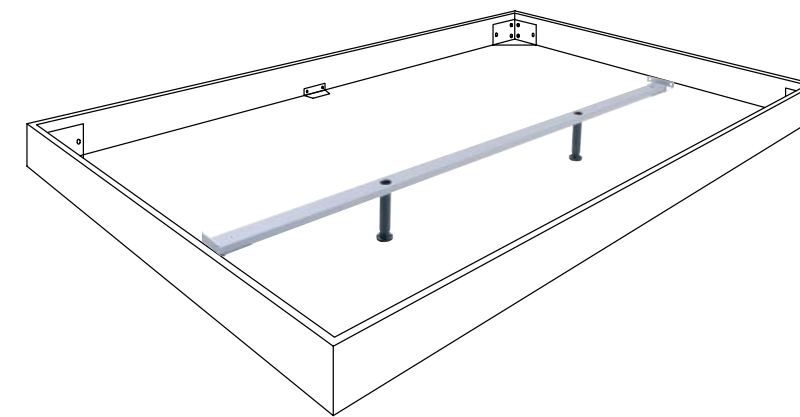

plus de 50 têtes de lit

Hauteur confort possible

accessoires parfaitement assortis

combinaisons multiples

Option:

Beschlag für direkte Montage der Paneele am Bettrahmen.

Visserie pour montage direct des panneaux au cadre du lit.