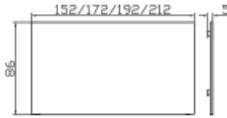

Dimension/cm
140, 160, 180, 200

Dimension/cm
140, 160, 180, 200

Dimension/cm
140, 160, 180, 200

Dimension/cm
140, 160, 180, 200

Dimension/cm
140, 160, 180, 200

Dimension/cm
140, 160, 180, 200

Option:
Beschlag für direkte Montage der
Pannee am Bettrahmen.
*Visserie pour montage direct
des panneaux au cadre du lit.*
Fitting to assemble the panels
directly to bedframe.