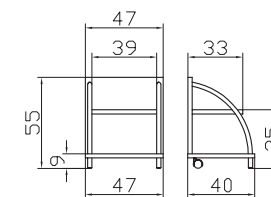

**Drive-alu
Drive-chrom**