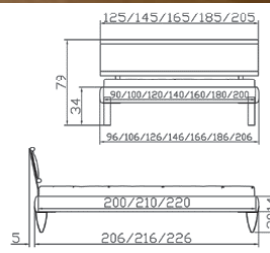

**Ossono
Twin + Leg-alu**

Kommode
Nachttisch + Füße

Commode
Table de nuit + pieds

Chest of drawer
Bedside table + feet

Dimension/cm
48/103/38
48/36/38

Soft-Line Rahmen
Walnuss
Breiten
Längen

Loft-alu Füße
Höhe

Lazy-alu Kopfteil
Walnuss

Soft-Line cadre
Noyer
Largeurs
Longueurs

Loft-alu pieds
Hauteur

Lazy-alu tête de lit
Noyer

Soft-Line frame
Walnut
Widths
Lengths

Loft-alu feet
Height

Lazy-alu head of bed
Walnut

Dimension/cm

90, 100, 120, 140, 160, 180, 200
200, 210, 220

20

90/100, 120, 140, 160, 180, 200