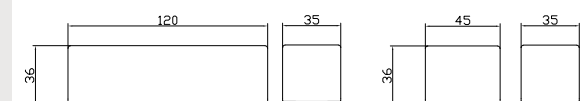

Material und Farbe siehe Seite 1.07
Matières et coloris voir page 1.07
Material and colours see page 1.07