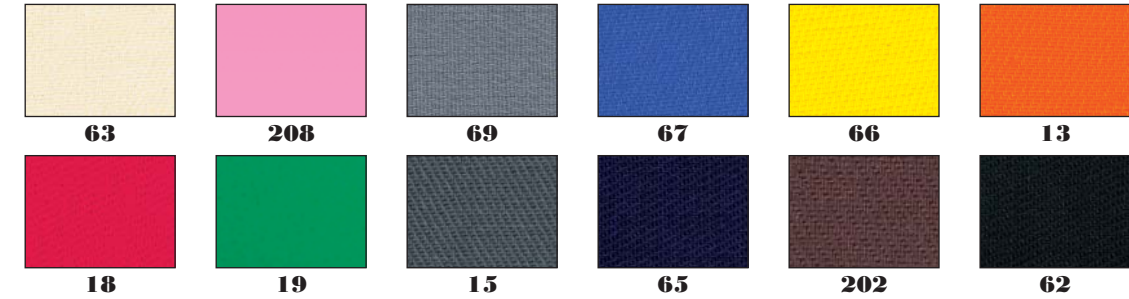

1. Preiskategorie/1^{re}catégorie de prix/1stprice range

Baumwolle
Coton
Cotton