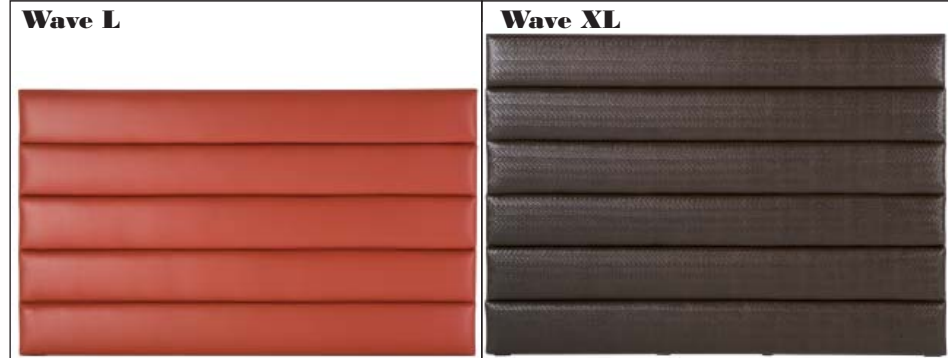

Dimension/cm
140, 160, 180, 200

Dimension/cm
140, 160, 180, 200

Dimension/cm
140, 160, 180, 200

Dimension/cm
140, 160, 180, 200

Dimension/cm
140, 160, 180, 200

Dimension/cm
140, 160, 180, 200

Option:
Beschlag für direkte Montage der
Pannee am Bettrahmen.
*Visserie pour montage direct
des panneaux au cadre du lit.*
Fitting to assemble the panels
directly to bedframe.

Abia nur für Wandmontage
Abia uniquement pour montage mural
Abia only to fit on wall

Alle gepolsterten Kopfteile und Wandpaneele erhältlich in folgenden Materialien/Farben. Echtleder nur begrenzt möglich siehe Preisliste.
Toutes les têtes de lit et panneaux muraux rembourrés sont disponibles dans les couleurs/matières suivantes. Cuir véritable limité voir liste de prix.
All upholstered headboards and wall panels are available in the following materials/colours. Real leather limited see price-list.