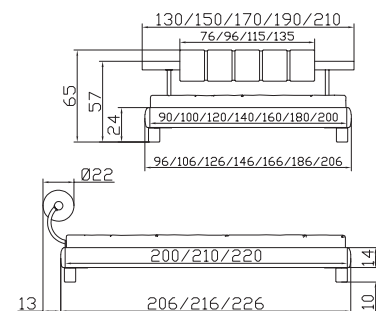

Soft-Line Rahmen Buche Breiten Längen	Soft-Line cadre Hêtre Largeurs Longueurs	Soft-Line frame Beech Widths Lengths	Dimension/cm
Ezzo-chrom Füße Höhe	Ezzo-chrom pieds Hauteur	Ezzo-chrom feet Height	10
Mega-chrom Kopfteil Kunstleder black 312 Andere Polster/Farben siehe Seite 1.07	Mega-chrom tête de lit Cuir synthétique black 312 Autres rembourrages/ couleurs voir page 1.07	Mega-chrom head of bed Synthetic leather black 312 Other pads/colours see page 1.07	120, 140, 160, 180, 200
Uno + Piedo-chrom Nachtisch Buche + Fuss-Set chrom	Uno + Piedo-chrom table de nuit hêtre + set de pieds chrome	Uno + Piedo-chrom bedside table Beech + set of feet chrome	48/22/38
Ossono + Piedo-chrom Kommode Buche + Fuss-Set chrom	Ossono + Piedo-chrom commode hêtre + set de pieds chrome	Ossono + Piedo-chrom chest of drawers Beech + set of feet chrome	48/108/38
Calino + Piedo-chrom Kommode Buche + Fuss-Set chrom	Calino + Piedo-chrom commode hêtre + set de pieds chrome	Calino + Piedo-chrom chest of drawers Beech + set of feet chrome	91/36/43