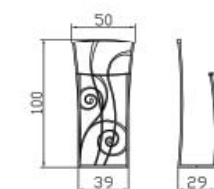

Dimension/cm

140, 160, 180

50/49/30

50/100/29

122/47/38

Soft-Line Rahmen	Soft-Line cadre	Soft-Line frame	Dimension/cm
Weiss	Blanc	White	90, 100, 120, 140, 160, 180, 200, 200, 210, 220
Breiten	Largeurs	Widths	
Längen	Longueurs	Lengths	
Como Füße	Como pieds	Como feet	20, 25
Weiss	Blanc	White	
Höhe	Hauteur	Height	
Orva + Varo	Orva + Varo	Orva + Varo	140, 160, 180, 200
Kopfteil weiss + Kissen Kunstl. black 312	tête de lit blanc + coussins cuir synth. black 312	head of bed white + cushions synth. leather black 312	
Trio Nachttisch	Trio table de nuit	Trio bedside table	48/46/38
Weiss	Blanc	White	
Emilio-ala	Emilio-ala	Emilio-ala	45/111/28
Herrendiener	valet	dressboy	
Weiss	Blanc	White	