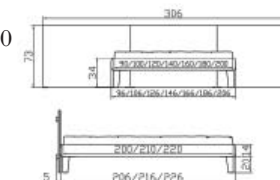

**Arese
Twin**

Bank
Nachttisch

Banquette
Table de nuit

Bench
Bedside table

Dimension/cm
48/36/38
91/36/43

Soft-Line Rahmen
Kirschbaum
Breiten
Längen

Como Füße
Kirschbaum
Höhe

Abia 3 Wandpaneel
Glas satiniert

Soft-Line cadre
Merisier
Largeurs
Longueurs

Como pieds
merisier
Hauteur

Abia 3 panneau mural
Verre satiné

Soft-Line frame
Cherry
Widths
Lengths

Como feet
cherry
Height

Abia 3 wall panel
Glass satinated

Dimension/cm

90, 100, 120, 140, 160, 180, 200
200, 210, 220

20, 25

306/73