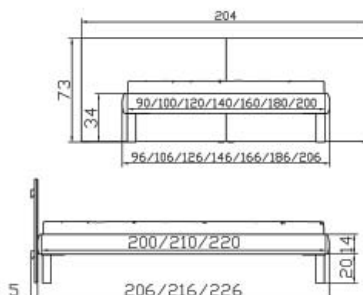

Dimension/cm

90, 100, 120, 140, 160, 180, 200
200, 210, 220

20, 25

204/73

52/2/4

48/32/38

56/11/42

91/32/43