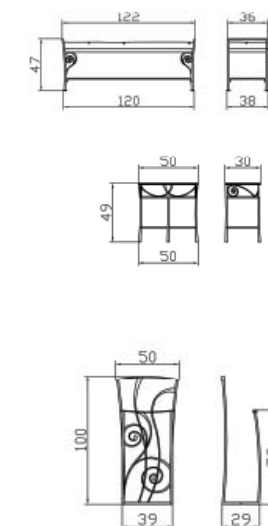

Arcallo Kopfteil
Eisen teilmassiv silver

Ino Nachttisch
Eisen teilmassiv silver/
Glas

Luigi Herrendiener
Eisen teilmassiv silver

Arcallo tête de lit
Fer partiellement massif
silver

Ino table de nuit
Fer partiellement massif
silver/verre

Luigi valet
Fer partiellement massif
silver

Arcallo head of bed
Iron partial massive silver

Ino bedside table
Iron partial massive silver/
glass

Luigi dressboy
Iron partial massive silver

Dimension/cm
140, 160, 180

50/49/30

50/100/29