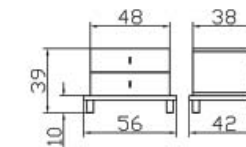

Club/Twin

Glasplatten: schwarz, weiss, satiniert

Plateaux en verre: noir, blanc, satiné

Glassplates: black, white, satinated

(T) = Uno, Twin, Ossono

(C) = Cassana

(D) = Calino