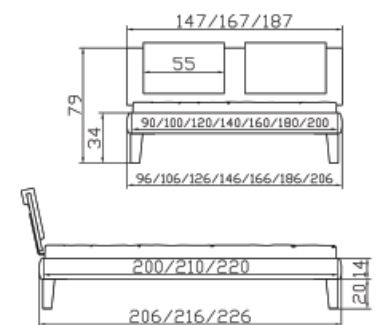

Soft-Line Rahmen	Soft-Line cadre	Soft-Line frame	Dimension/cm
Weiss	Blanc	White	90, 100, 120, 140, 160, 180, 200, 200, 210, 220
Breiten	Largeurs	Widths	
Längen	Longueurs	Lengths	
Como Füße	Como pieds	Como feet	20, 25
Weiss	Blanc	White	
Höhe	Hauteur	Height	
Orva + Varo	Orva + Varo	Orva + Varo	140, 160, 180, 200
Kopfteil weiss + Kissen Kunstl. black 312	tête de lit blanc + coussins cuir synth. black 312	head of bed white + cushions synth. leather black 312	
Trio Nachttisch	Trio table de nuit	Trio bedside table	48/46/38
Weiss	Blanc	White	
Emilio-ala	Emilio-ala	Emilio-ala	45/111/28
Herrendiener	valet	dressboy	
Weiss	Blanc	White	

Soft-Line Rahmen	Soft-Line cadre	Soft-Line frame	Dimension/cm
Schwarz	Noir	Black	90, 100, 120, 140, 160, 180, 200, 200, 210, 220
Breiten	Largeurs	Widths	
Längen	Longueurs	Lengths	
Como Füße	Como pieds	Como feet	20, 25
Schwarz	Noir	Black	
Höhe	Hauteur	Height	
Orva + Varo	Orva + Varo	Orva + Varo	140, 160, 180, 200
Kopfteil schwarz + Kissen Kunstleder rubin 314	tête de lit noir + coussins cuir synth. rubin 314	head of bed black + cushions synth. leather rubin 314	
Twin Nachttisch	Twin table de nuit	Twin bedside table	48/32/38
Schwarz	Noir	Black	
Emilio-ala	Emilio-ala	Emilio-ala	45/111/28
Herrendiener	valet	dressboy	
Schwarz	Noir	Black