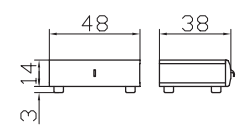

Club/Twin

Glasplatten: schwarz, weiss, satiniert

Plateaux en verre: noir, blanc, satiné

Glassplates: black, white, satinated

(T) = Uno, Twin, Ossono

(C) = Cassana

(D) = Calino