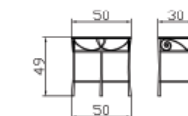

Dimension/cm

140, 160, 180

50/49/30

50/100/29

122/47/38

Soft-Line Rahmen	Soft-Line cadre	Soft-Line frame	Dimension/cm
Weiss	Blanc	White	90, 100, 120, 140, 160, 180, 200, 200, 210, 220
Breiten	Largeurs	Widths	
Längen	Longueurs	Lengths	
Como Füße	Como pieds	Como feet	20, 25
Weiss	Blanc	White	
Höhe	Hauteur	Height	
Orva + Varo	Orva + Varo	Orva + Varo	140, 160, 180, 200
Kopfteil weiss + Kissen Kunstl. black 312	tête de lit blanc + coussins cuir synth. black 312	head of bed white + cushions synth. leather black 312	
Trio Nachttisch	Trio table de nuit	Trio bedside table	48/46/38
Weiss	Blanc	White	
Emilio-ala	Emilio-ala	Emilio-ala	45/111/28
Herrendiener	valet	dressboy	
Weiss	Blanc	White	