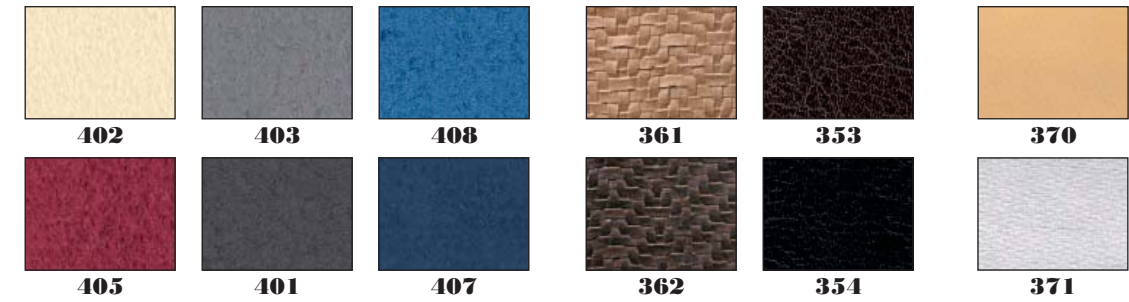

3. Preiskategorie/3^ecatégorie de prix/3rdprice range

Bonova
401 - 408

Mesh
361 - 362

Pullup
353 - 354

Brillant
370 - 371