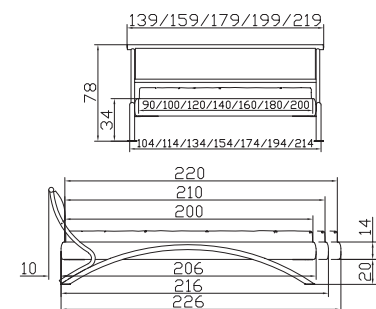

Soft-Line frame
 Ferrara Wenge
 Widths
 Lengths

Assisi-alu vats
 Heights

Support-alu headboard
 Ferrara Wenge

Dimension/cm

90, 100, 120, 140, 160, 180, 200
 200, 210, 220

20

120, 140, 160, 180, 200

Soft-Line Rahmen	Soft-Line cadre	Soft-Line frame	Dimension/cm
Walnuss	Noyer	Walnut	
Breiten	Largeurs	Widths	90, 100, 120, 140, 160, 180, 200
Längen	Longueurs	Lengths	200, 210, 220
Assisi-alu Kufen	Assisi-alu patins	Assisi-alu vats	
Höhe	Hauteur	Height	20
Support-alu Kopfteil	Support-alu tête de lit	Support-alu head of bed	
Walnuss	Noyer	Walnut	120, 140, 160, 180, 200
Kopfteil nur in Verbindung mit Assisi Kufen möglich	Tête de lit montable uniquement en relation avec patins Assisi	Headboard only possible together with Assisi vats	
Spot-alu Lampen	Spot-alu lampes	Spot-alu lamps	
(2er Set)	(set de 2 pces)	(set of 2 pces)	
Alufarbig 12V AC, 10 W	Teinté alu 12V AC, 10 W	Alucoloured 12V AC, 10 W	
Vito Hocker	Vito tabouret	Vito stool	45/36/35
Emino Bank	Emino banquette	Emino bench	120/36/35
Kunstleder white 301	Cuir synthétique white 301	Synthetic leather white 301	
Emilio-alu Herrendiener	Emilio-alu valet	Emilio-alu dressboy	45/111/28
Weiss	Blanc	White	

Soft-Line Rahmen	Soft-Line cadre	Soft-Line frame	Dimension/cm
Ahorn	Erable	Maple	
Breiten	Largeurs	Widths	90, 100, 120, 140, 160, 180, 200
Längen	Longueurs	Lengths	200, 210, 220
Assisi-chrom Kufen	Assisi-chrom patins	Assisi-chrom vats	
Höhe	Hauteur	Height	20
Support-chrom Kopfteil	Support-chrom tête de lit	Support-chrom head of bed	
Ahorn	Erable	Maple	120, 140, 160, 180, 200
Kopfteil nur in Verbindung mit Assisi Kufen möglich	Tête de lit montable uniquement en relation avec patins Assisi	Headboard only possible together with Assisi vats	
Calino Kommode	Calino commode	Calino chest of drawers	91/32/43
Ahorn	Erable	Maple	
Twin + Piedo-chrom Nachttisch Ahorn + Fuss-Set chrom	Twin + Piedo-chrom table de nuit érable + set de pieds chrome	Twin + Piedo-chrom bedside table maple + set of feet chrome	48/36/38