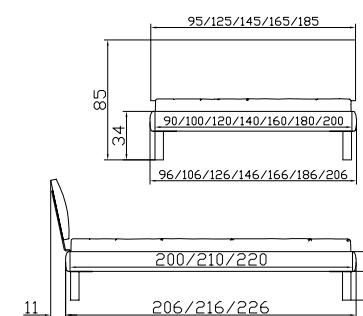

Soft-Line Rahmen Ferrara Wenge Breiten Längen	Soft-Line cadre Ferrara Wenge Largeurs Longueurs	Soft-Line frame Ferrara Wenge Widths Lengths	Dimension/cm
Soko-alu Füße Höhen	Soko-alu pieds Hauteur	Soko-alu feet Heights	20, 25
Lecco Kopfteil Kunstleder beige 303 Andere Polster/Farben siehe Seite 1.07	Lecco tête de lit Cuir synth. beige 303 Autres rembourrages/ couleurs voir page 1.07	Lecco head of bed Synth. leather beige 303 Other pads/colours see page 1.07	90/100, 120, 140, 160, 180/200
Twin + Piedo-alu Nachtisch Ferrara Wenge + Fuss-Set alu	Twin + Piedo-alu table de nuit Ferrara Wenge + set de pieds alu	Twin + Piedo-alu bedside table Ferrara Wenge + set of feet alu	48/36/38
Calino + Piedo-alu Kommode Ferrara Wenge + Fuss-Set alu	Calino + Piedo-alu commode Ferrara Wenge + set de pieds alu	Calino + Piedo-alu chest of drawers Wenge Ferrara + set of feet alu	91/36/43