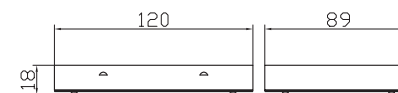

Uno*

Twin*

Trio*

Calino*

Step

Uno

Step/Uno

Club

Twin

Club/Twin

Glasplatten: schwarz, weiss, satiniert

Plateaux en verre: noir, blanc, satiné

Glassplates: black, white, satinated

(T) = Uno, Twin, Ossono

(C) = Cassana

(D) = Calino

Ossono*

Cassana*

Box

Box + Cover (Option)

Box

Seitlich einschiebbar, bei Bettbreite 140 cm von vorne möglich. Bettfusshöhe von mindestens 20 cm erforderlich. Option: Deckel **Cover** zu Box nur in weiss

*Insertion latérale, pour les lits de 140 cm également possible par l'avant. Une hauteur minimum des pieds de lit de 20 cm est nécessaire. Option: couvercle **cover** pour Box uniquement en blanc.*

Insertion laterally, for beds of width 140 cm possible in front. Feet of bed need a minimum height of 20 cm. Option: **Cover** to Box only in white

**Emilio-alu
Emilio-chrom**

Standard

* Standardmässig werden diese Produkte mit Sockelfüssen sowie mit Alu und Chromgriffen geliefert.

* Livraison standard de ces produits avec soeles et poignées alu et chrome.

* Products supplied in standard version with base legs and also with alu and chrome handles.

Option*

Leg-alu/Leg-chrom
Fuss-Set/set de pieds/set of feet
Dimension/cm
8/4

Piedo-alu/Piedo-chrom
Fuss-Set/set de pieds/set of feet
Dimension/cm
8/4

Roll-alu/Roll-chrom
Roll-Set/set de roulettes/set of castors
Dimension/cm
8/6

**Drive-alu
Drive-chrom**

**Jero-alu
Jero-chrom**

nur für Wandpaneel geeignet
convient uniquement pour panneaux muraux
only for wall panels suitable

Twist

Chromfarbig/Glas
Teinté chrome/verre
Chromecoloured/glass

Ausführungen/exécutions/executions

Weiss
Blanc
White
Eisenfarbig
Teinté fer
Ironcoloured
Schwarz
Noir
Black
Ahorn
Erable
Maple
Kernbuche
Hêtre coeur rouge
Heartbeech
Buche
Hêtre
Beech
Kirschbaum
Merisier
Cherry
Walnuss
Noyer
Walnut
Ferrara
Wenge

Pero*