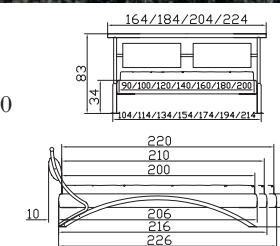

Assisi-chrom vats
Height

Assisi-chrom headboard
Synthetic leather black 312

Dimension/cm
90, 100, 120, 140, 160, 180, 200
200, 210, 220

140, 160, 180, 200

Soft-Line Rahmen	Soft-Line cadre	Soft-Line frame	Dimension/cm
Ahorn	Erable	Maple	90, 100, 120, 140, 160, 180, 200
Breiten	Largeurs	Widths	200, 210, 220
Längen	Longueurs	Lengths	
Assisi-alu Kufen	Assisi-alu patins	Assisi-alu vats	20
Höhe	Hauteur	Height	
Comfort-alu Kopfteil	Comfort-alu tête de lit	Comfort-alu head of bed	120, 140, 160, 180, 200
Kunstleder blue 311	Cuir synthétique blue 311	Synthetic leather blue 311	
Andere Polster/Farben siehe Seite 1.07	Autres rembourrages/ couleurs voir page 1.07	Other pads/colours see page 1.07	
Kopfteil nur in Verbindung mit Assisi Kufen möglich	Tête de lit montable uniquement en relation avec patins Assisi	Headboard only possible together with Assisi vats	
Twin + Roll-alu Nachttisch Ahorn + Rollen-Set alu	Twin + Roll-alu table de nuit érable + set de roulettes alu	Twin + Roll-alu bedside table maple + set of castors alu	48/36/38
Ossono Kommode Ahorn	Ossono commode Erable	Ossono chest of drawers Maple	48/103/38