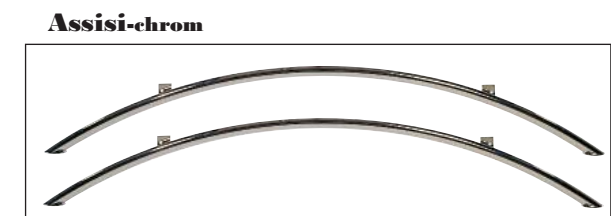

Soft-Line

Soft-Line

Bettrahmen mit Füßen Soko-chrom/*Cadre du lit avec pieds Soko-chrom/*
bedframe with feet Soko-chrom

Breite/*Largeur/*Width

Länge/*Longueur/*Length = 200, 210 + 220 cm

Soft-Line

Füße/*pieds/*feet