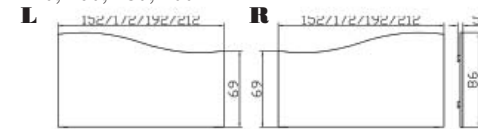

Dimension/cm
140, 160, 180, 200

Dimension/cm
140, 160, 180, 200

Dimension/cm
140, 160, 180, 200

Dimension/cm
140, 160, 180, 200

Dimension/cm
140, 160, 180, 200

Dimension/cm
140, 160, 180, 200

Option:
Beschlag für direkte Montage der
Pannee am Bettrahmen.
*Visserie pour montage direct
des panneaux au cadre du lit.*
Fitting to assemble the panels
directly to bedframe.