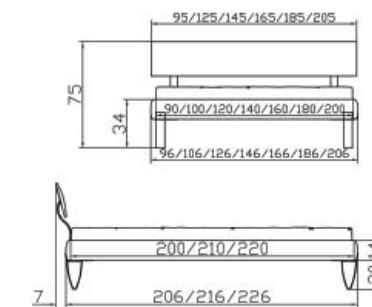

Emilio-alu dressboy
Heart beech

Dimension/cm
90, 100, 120, 140, 160, 180, 200
200, 210, 220

20

90/100, 120, 140, 160, 180, 200

47/55/40

45/111/28

**Twin
Ossono**

Nachttisch
Kommode