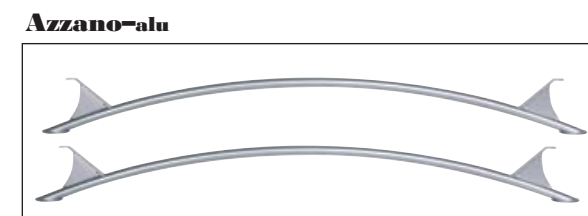

Soft-Line

Soft-Line

Bettrahmen mit Füßen Soko-chrom/*Cadre du lit avec pieds Soko-chrom/*
bedframe with feet Soko-chrom

Breite/*Largeur/*Width

Länge/*Longueur/*Length = 200, 210 + 220 cm

Soft-Line

Füße/*pieds/*feet

*Auch in 25 cm Höhe erhältlich
également disponible en hauteur de 25 cm
also in the height of 25 cm available

** zusätzlich in 30 cm Höhe erhältlich
également disponible en hauteur de 30 cm
additional in the height of 30 cm available