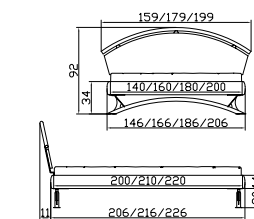

Arese
Banc
Box + Cover
Twin
Ossono

Ablagetisch/Bank
Kissen
Bettkasten + Deckel
Nachttisch
Kommode

Table/banquette
Coussin
Tiroir + couvercle
Table de nuit
Commode

Table/bench
Cushion
Drawer + cover
Bedside table
Chest of drawers

Dimension/cm
120/38/35
119/6/34
120/18/89
48/32/38
48/103/38

Soft-Line Rahmen
Walnuss
Breiten
Längen
Azzano-alu Kufen
Höhe
Tizio-alu Kopfteil
Walnuss

Soft-Line cadre
Noyer
Largeurs
Longueurs
Azzano-alu patins
Hauteur
Tizio-alu tête de lit
Noyer

Soft-Line frame
Walnut
Widths
Lengths
Azzano-alu vats
Height
Tizio-alu headboard
Walnut

Dimension/cm
90, 100, 120, 140, 160, 180, 200
200, 210, 220
140, 160, 180, 200
20
140, 160, 180/200