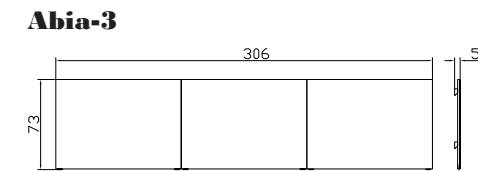

Abia nur für Wandmontage
Abia uniquement pour montage mural
Abia only to fit on wall