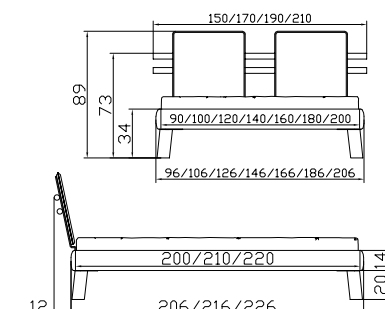

Drive-chrom
bedside table
Cherry

Dimension/cm

90, 100, 120, 140, 160, 180, 200
200, 210, 220

20, 25

140, 160, 180, 200

47/55/40

Soft-Line Rahmen
Kirschbaum, Ahorn
Breiten
Längen

Elipso Füße
Kirschbaum, Ahorn
Höhen