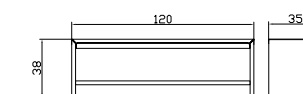

Uno*

Twin*

Trio*

Calino*

Step

Uno

Step/Uno

Club

Twin

Club/Twin

Glasplatten: schwarz, weiss, satiniert

Plateaux en verre: noir, blanc, satiné

Glassplates: black, white, satinated

(T) = Uno, Twin, Ossono

(C) = Cassana

(D) = Calino

Ossono*

Cassana*

Box

Box + Cover (Option)

Box

Seitlich einschiebbar, bei Bettbreite 140 cm von vorne möglich. Bettfusshöhe von mindestens 20 cm erforderlich. Option: Deckel **Cover** zu Box nur in weiss

*Insertion latérale, pour les lits de 140 cm également possible par l'avant. Une hauteur minimum des pieds de lit de 20 cm est nécessaire. Option: couvercle **cover** pour Box uniquement en blanc.*

Insertion laterally, for beds of width 140 cm possible in front. Feet of bed need a minimum height of 20 cm. Option: **Cover** to Box only in white

**Emilio-alu
Emilio-chrom**

Standard

* Standardmässig werden diese Produkte mit Sockelfüssen sowie mit Alu und Chromgriffen geliefert.

* Livraison standard de ces produits avec soeles et poignées alu et chrome.

* Products supplied in standard version with base legs and also with alu and chrome handles.

Option*

Leg-alu/Leg-chrom
Fuss-Set/set de pieds/set of feet
Dimension/cm
8/4

Piedo-alu/Piedo-chrom
Fuss-Set/set de pieds/set of feet
Dimension/cm
8/4

Roll-alu/Roll-chrom
Roll-Set/set de roulettes/set of castors
Dimension/cm
8/6

**Drive-alu
Drive-chrom**

**Jero-alu
Jero-chrom**

nur für Wandpaneel geeignet
convient uniquement pour panneaux muraux
only for wall panels suitable

Twist

Chromfarbig/Glas
Teinté chrome/verre
Chromecoloured/glass

Ausführungen/exécutions/executions

Weiss
Blanc
White
Eisenfarbig
Teinté fer
Ironcoloured
Schwarz
Noir
Black
Ahorn
Erable
Maple
Kernbuche
Hêtre coeur rouge
Heartbeech
Buche
Hêtre
Beech
Kirschbaum
Merisier
Cherry
Walnuss
Noyer
Walnut
Ferrara
Wenge

Pero*