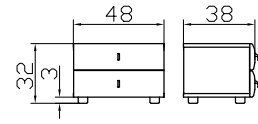

Club/Twin

Glasplatten: schwarz, weiss, satiniert

Plateaux en verre: noir, blanc, satiné

Glassplates: black, white, satinated

(T) = Uno, Twin, Ossono

(C) = Cassana

(D) = Calino