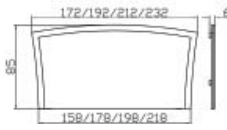

Dimension/cm
140, 160, 180, 200

Dimension/cm
140, 160, 180, 200

Dimension/cm
140, 160, 180, 200

Dimension/cm
140, 160, 180, 200

Dimension/cm
140, 160, 180, 200

Dimension/cm
140, 160, 180, 200

Option:
Beschlag für direkte Montage der
Pannee am Bettrahmen.
*Visserie pour montage direct
des panneaux au cadre du lit.*
Fitting to assemble the panels
directly to bedframe.