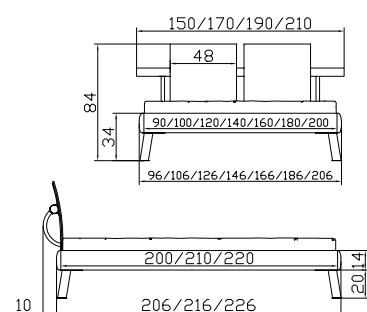

Soft-Line frame
Maple
Widths
Lengths

Cross-chrom feet
Height

Effect-chrom head of bed
Maple

Dimension/cm
90, 100, 120, 140, 160, 180, 200
200, 210, 220

20

140, 160, 180, 200

Soft-Line Rahmen	Soft-Line cadre	Soft-Line frame	Dimension/cm
Walnuss	Noyer	Walnut	90, 100, 120, 140, 160, 180, 200
Breiten	Largeurs	Widths	200, 210, 220
Längen	Longueurs	Lengths	
Cross-chrom Füße	Cross-chrom pieds	Cross-chrom feet	20
Höhe	Hauteur	Height	
Effect-chrom Kopfteil	Effect-chrom tête de lit	Effect-chrom head of bed	140, 160, 180, 200
Walnuss	Noyer	Walnut	
Arese Ablagetisch/Bank	Arese table/banquette	Arese table/bench	120/38/35
Walnuss	Noyer	Walnut	
Twin + Piedo-chrom Nachttisch walnuss + Fuss-Set chrom	Twin + Piedo-chrom Nachttisch noyer + Fuss-Set chrom	Twin + Piedo-chrom bedside table noyer + set of feet chrom	48/36/38