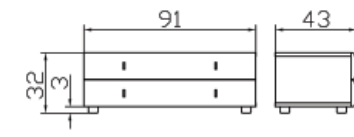

Club/Twin

Glasplatten: schwarz, weiss, satiniert

Plateaux en verre: noir, blanc, satiné

Glassplates: black, white, satinated

(T) = Uno, Twin, Ossono

(C) = Cassana

(D) = Calino