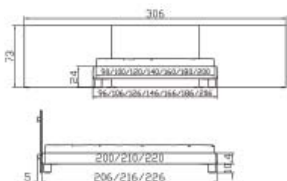

Step-chrom
Uno
Eye-chrom
Magic-Light
Cassana

Sockel
Nachttisch
Lampen (2er Set)
12V DC, 10 LED
Hintergrundbeleuchtung
Weiss 220V, 50Hz, 16W
Kommode

Socle
Table de nuit
Lampes (set de 2 pces)
12V DC, 10 LED
Éclairage indirect
Blanc 220V, 50Hz, 16W
Commode

Socket
Bedside table
Lamps (set of 2 pces)
12 V DC, 10 LED
Background lighting
White 220V, 50Hz, 16W
Chest of drawers

Dimension/cm
56/10/42
48/18/38

52/2/4

77/103/43

Soft-Line Rahmen
Schwarz
Breiten
Längen

Ezzo-chrom Füsse
Höhe

Abia 3 Wandpaneel
Glas weiss

Soft-Line cadre
Noir
Largeurs
Longueurs

Ezzo-chrom pieds
Hauteur

Abia 3 panneau mural
Verre blanc

Soft-Line frame
Black
Widths
Lengths

Ezzo-chrom feet
Height

Abia 3 wall panel
Glass white

Dimension/cm
90, 100, 120, 140, 160, 180, 200
200, 210, 220

10

306/73/45