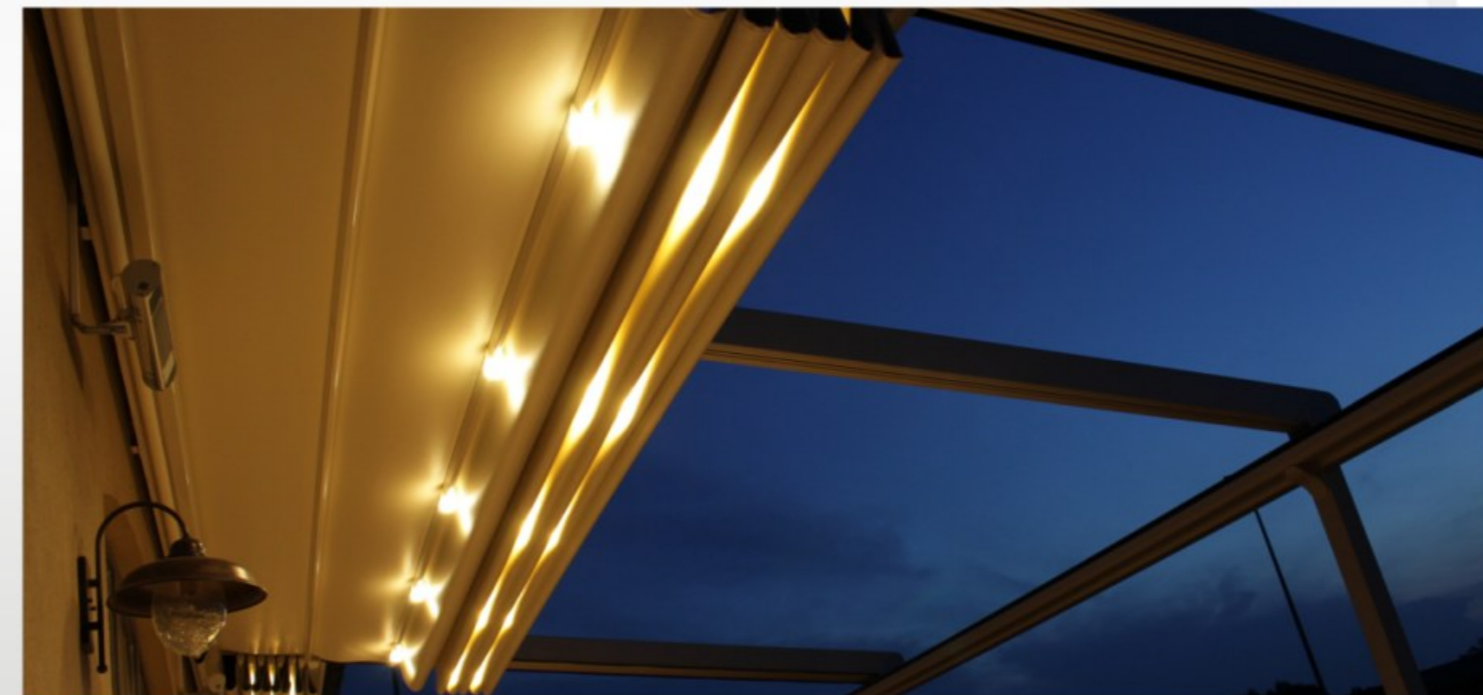

PRODUKT SZCZEGÓLNIIE POLECANY

Nowoczesność, dobry smak, komfort, elegancja, praktyczność te i wiele innych zalet posiada TARASOLA ELEGANCY. To idealny produkt również dla klientów ceniących sobie prostotę, indywidualizm i luksus. Doskonale sprawdzi się jako piękne zadaszenie tarasu, ogrodu lub też zapewni niezapomniane doznania w przyhotelowych ogródkach czy też restauracjach.