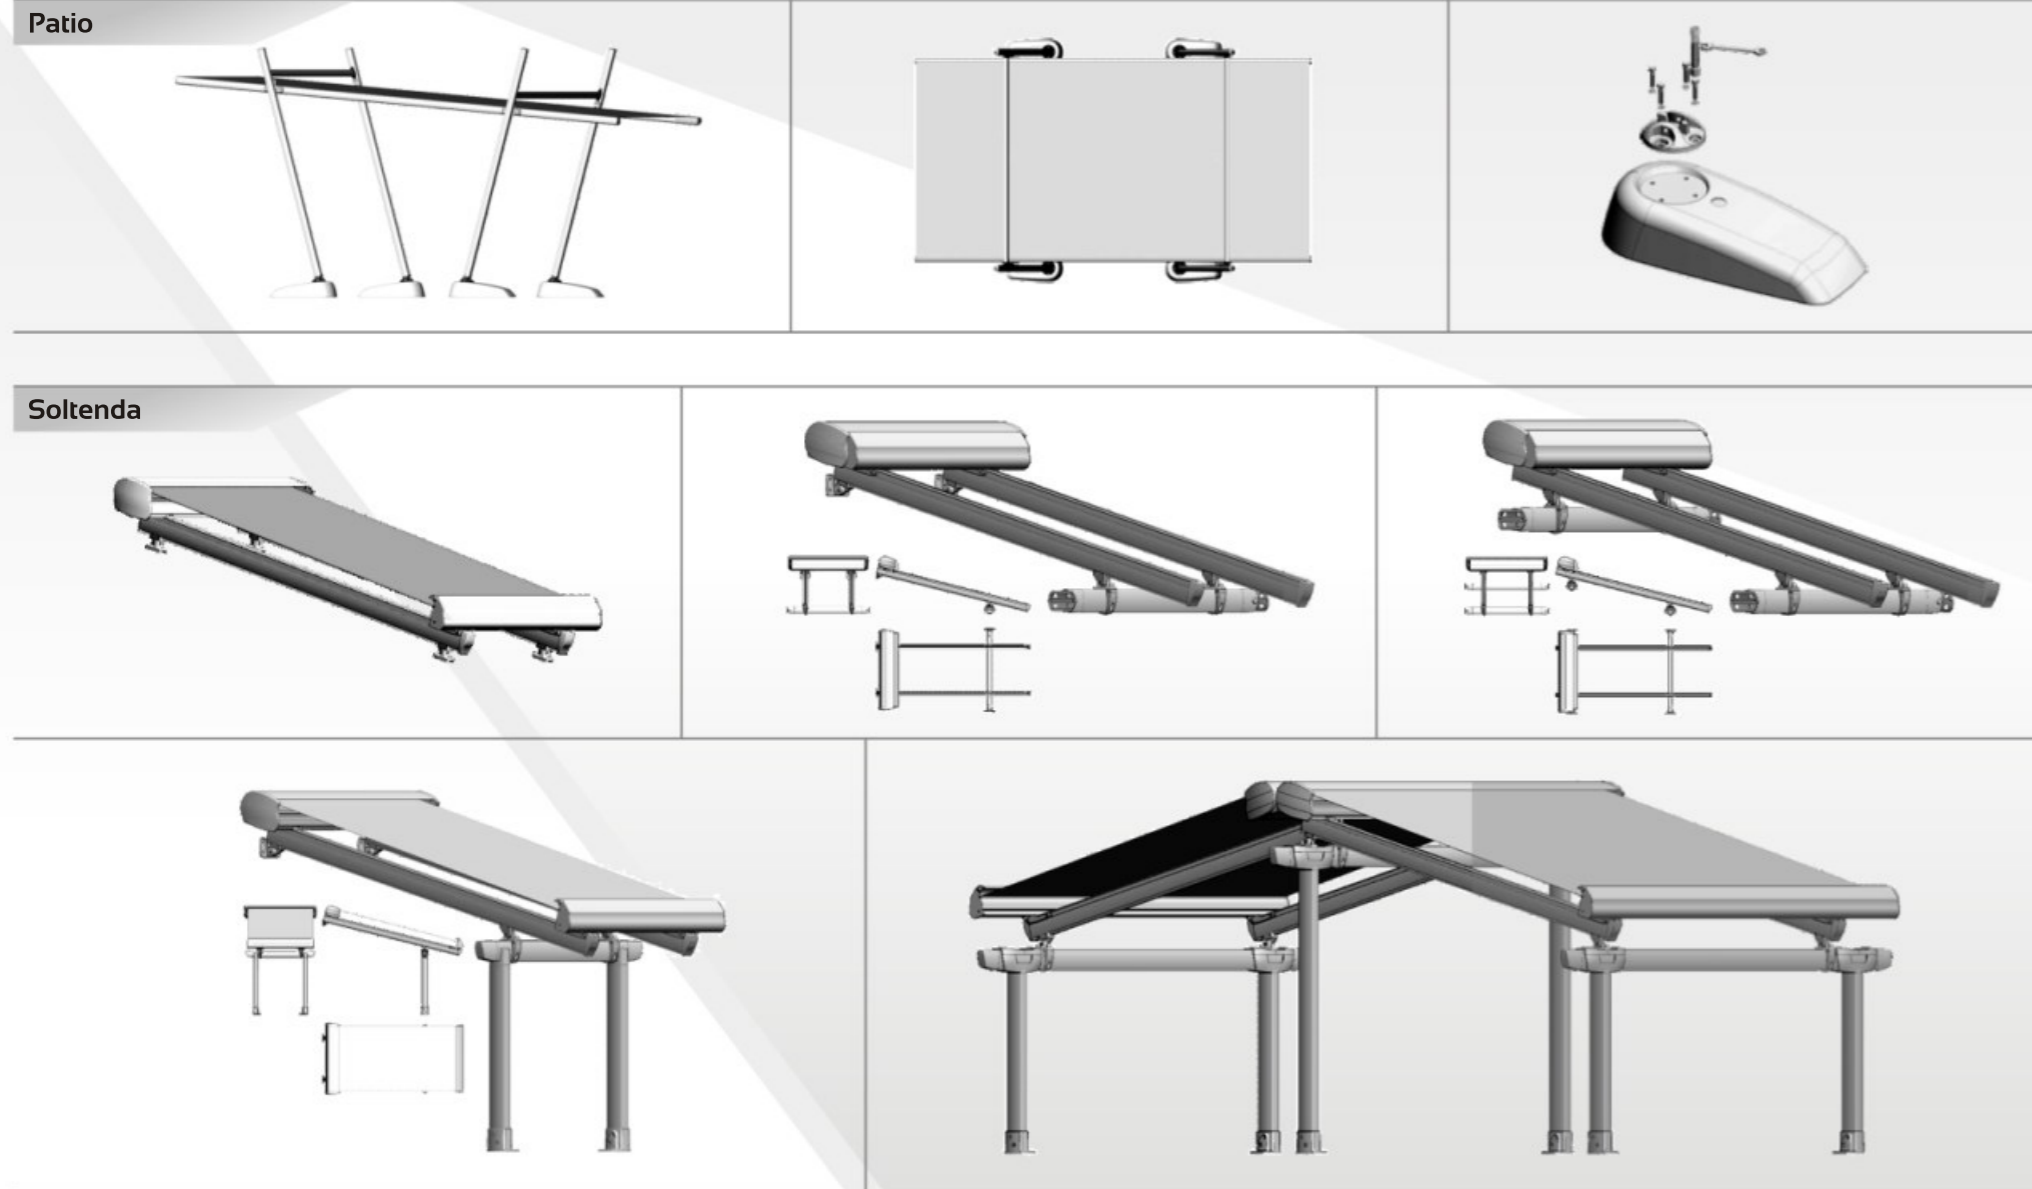

# Wing vela

PRODUKT SZCZEGÓLNIE POLECANY

Subtelna, zwiewna przy jednoczesnym zachowaniu siły i bezpieczeństwa, WING stanowi idealne rozwiązanie dla miłośników morza i jezior. Wykonana z komponentów żagla skutecznie ochroni przed słońcem, pięknie wpisując się w każdy rodzaj stylu. WING to idealne narzędzie dla architektów ceniących sobie innowacyjność w projektowaniu.

PRODUKT SZCZEGÓLNIIE POLECANY

**SOLTENDA** - ROLETA pozioma, charakteryzująca się nowoczesnym wyglądem i dająca efekt lekkości w zadaszeniu. Zaawansowana technologicznie konstrukcja przeznaczona do wszechstronnego zastosowania. Cechą szczególną rolety jest silny mechanizm elektryczny, napięta tkanina przy rozłożeniu oraz możliwość zwinięcia materiału w całości do kasety. SOLTENDA doskonale sprawdzi się w roli przesłony słonecznej tarasu, istniejącej pergoli czy też świetlika. Szczególnie polecana do ogrodów zimowych o nietypowym kształcie dachu.

PRODUKT SZCZEGÓLNIIE POLECANY

**DIAMENT** to nowoczesna MARKIZA o zaawansowanej technologii przy jednoczesnym zachowaniu łatwego montażu i niepowtarzalnego wyglądu. Poszycie i mechanizm ramion po zwinięciu składa się w zamkniętą ze wszystkich stron elegancką kasetę. Markiza Diament odporna na warunki atmosferyczne, które nie wpływają na jakość, trwałość i komfort użytkowania. Produkt wyróżnia się bogatą kolorystyką, szczególnie polecany do nasłonecznionych balkonów, tarasów.

## SCHEMATY PATIO I SOLTENDA: