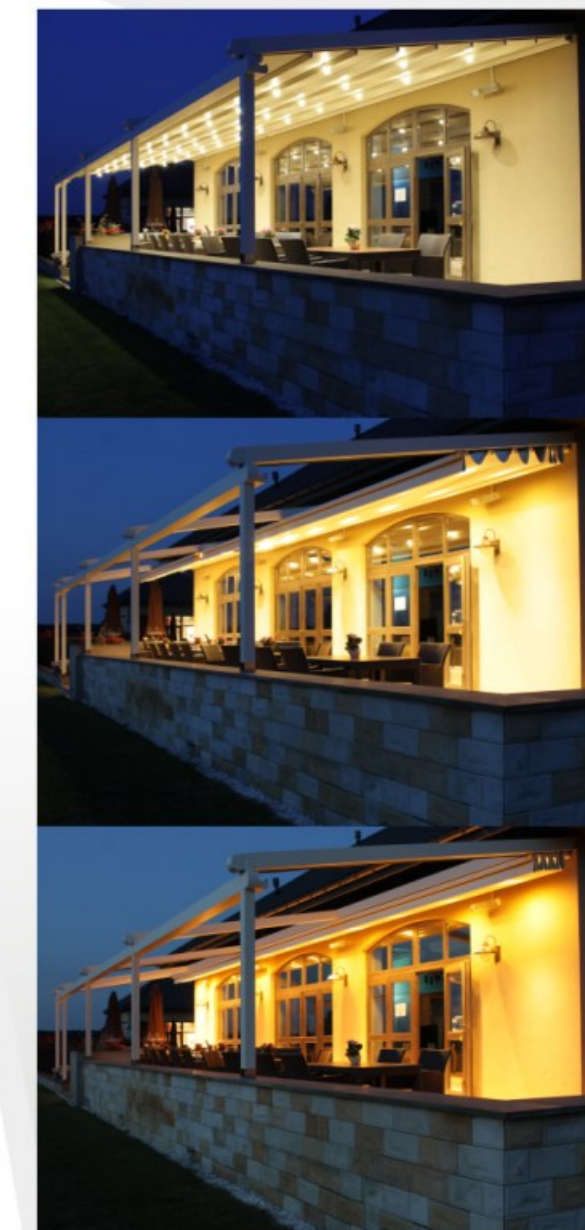

PRODUKT SZCZEGÓLNIIE POLECANY

Nowoczesność, dobry smak, komfort, elegancja, praktyczność te i wiele innych zalet posiada TARASOLA ELEGANCY. To idealny produkt również dla klientów ceniących sobie prostotę, indywidualizm i luksus. Doskonale sprawdzi się jako piękne zadaszenie tarasu, ogrodu lub też zapewni niezapomniane doznania w przyhotelowych ogródkach czy też restauracjach.