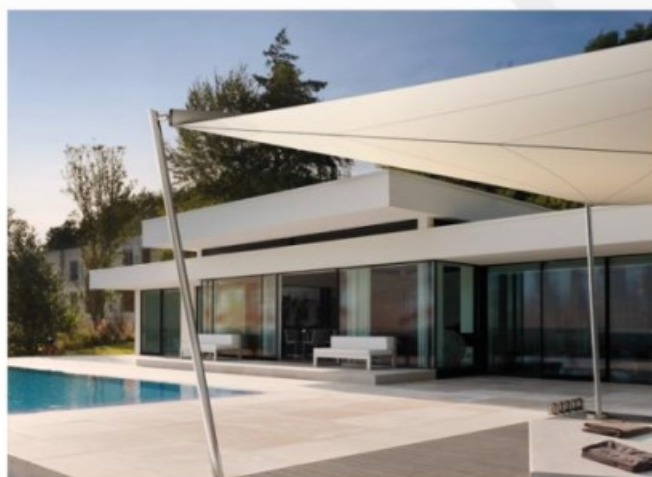

**OŚWIETLENIE  
PUNKTOWE,**  
nastrój i światło po zmroku

**TARASOLA – Wyjątkowe Produkty Dla Szczególnych Klientów**

TARASOLA to produkt szczególnie polecany dla branży HoReCa. Podczas zmiennych warunków pogodowych osłonią restauracyjne patio lub przyhotelowe ogródki. Wyjątkowa jakość wykonania sprawia że każda aranżowana przez Tarasole powierzchnia staje się luksusowym akcentem w przestrzeniach wypoczynku.

## CUBIC

Konstrukcja modułowa o geometrycznej linii to propozycja dla biur projektowych, architektów, jak również dla osób poszukujących nowego stylu zadaszeń. Przy zastosowaniu zabudowy szklanej utrzyma temperaturę wewnątrz obiektu, umożliwiając wydłużenie sezonu. Tarasola osłoni nieograniczoną przestrzeń przy zachowaniu eleganckiego wyglądu, idealnie wpisując się w kubaturę nowoczesnej architektury.

## FUTURA

FUTURA to niezwykle interesująca linia Tarasoli i luksusowa alternatywa do Decora. Materiał zadaszenia tworzy lekką formę a nowoczesny układ kreuje wyjątkową przestrzeń. Tarasola zapewni doskonałą wytrzymałość na wiatr a w słoneczny dzień utrzyma stałą temperaturę pod zadaszeniem. Tarasola Futura idealnie prezentuje się w wersji wolnostojącej.

# Wing elit

Lekkie zadaszenie, bogata kolorystyka w połączeniu z niebanalną formą wykonania wykreują nową jakość miejsca. WING to propozycja dla osób ceniących sobie unikatowe rozwiązania w zadaszeniach. Konstrukcja dachu przypomina SKRZYDŁO ŻAGLA, kreując niebanalną przestrzeń w miejscach publicznych czy też przydomowych ogrodach, tarasach, basenach. Produkt ochroni również przed promieniami UV, deszczem a opatentowany system cyrkulacji powietrza gwarantuje bezpieczeństwo napięcia tkaniny nawet przy sile wiatru do 40 km/h.