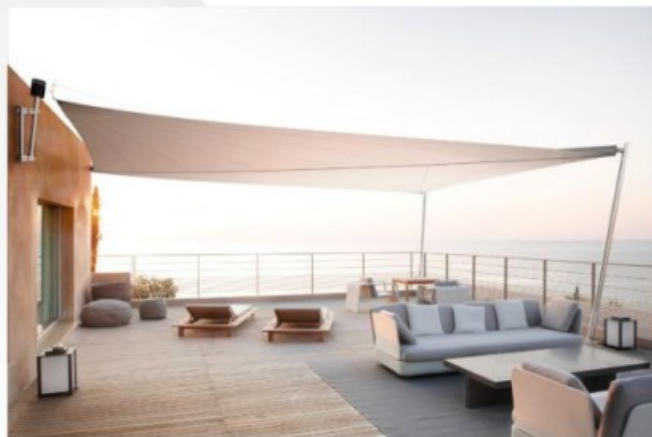

Wing elit

Lekkie zadaszenie, bogata kolorystyka w połączeniu z niebanalną formą wykonania wykreują nową jakość miejsca. WING to propozycja dla osób ceniących sobie unikatowe rozwiązania w zadaszeniach. Konstrukcja dachu przypomina SKRZYDŁO ŻAGLA, kreując niebanalną przestrzeń w miejscach publicznych czy też przydomowych ogrodach, tarasach, basenach. Produkt ochroni również przed promieniami UV, deszczem a opatentowany system cyrkulacji powietrza gwarantuje bezpieczeństwo napięcia tkaniny nawet przy sile wiatru do 40 km/h.