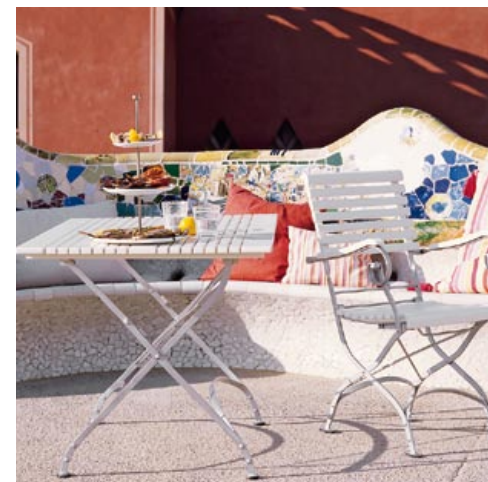

HASTE

HASTE TRADE & DESIGN

ul. Siemianicka 57
55-120 Oborniki Śląskie
tel. 0 71 734 53 71
fax 0 71 734 53 73
www.hastegarden.pl

Bogate, zdobywane od 1979 roku doświadczenie sprawia, że coroczna kolekcja mebli ogrodowych HASTE GARDEN z europejskiego drewna robinii (popularnie zwanej akacją) jest odpowiedzią na najbardziej aktualne tendencje stylistyczne, wyróżniając się jednocześnie myśleniem proekologicznym. Widoczna jest w nich dbałość o dobór wysokiej jakości materiałów i wykończenia. Znane na całym świecie meble z kolekcji HASTE GARDEN spełniają od 30 lat oczekiwania najbardziej wymagających klientów.

Kolekcja mebli HASTE GARDEN jest kwintesencją ponadczasowej estetyki, zaawansowanych specjalistycznie technologii, ergonomii relaksu wynikającej z potrzeb i wrażliwości człowieka oraz szlachetności wykorzystywanej w produkcji materii drewna czy metalu.

Wykorzystywane do produkcji mebli drewno Robinia, popularnie zwane akacją to szybko rosnące, europejskie drewno, które poprzez swoje naturalne właściwości oraz twardość i wytrzymałość wykazuje doskonałą odporność w zmiennych warunkach atmosferycznych. To wszystko sprawia, że jest ona uniwersalnym i odpowiednio dobranym materiałem do produkcji mebli ogrodowych. Z myślą o ekologii meble HASTE GARDEN posiadają certyfikację FSC (Forest Stewardship Council). Do organizacji tej należą firmy, organizacje i instytucje, które są zainteresowane zrównoważonym korzystaniem z zasobów leśnych, ochroną przyrody i respektowaniem praw ludności związanej z obszarami leśnymi.