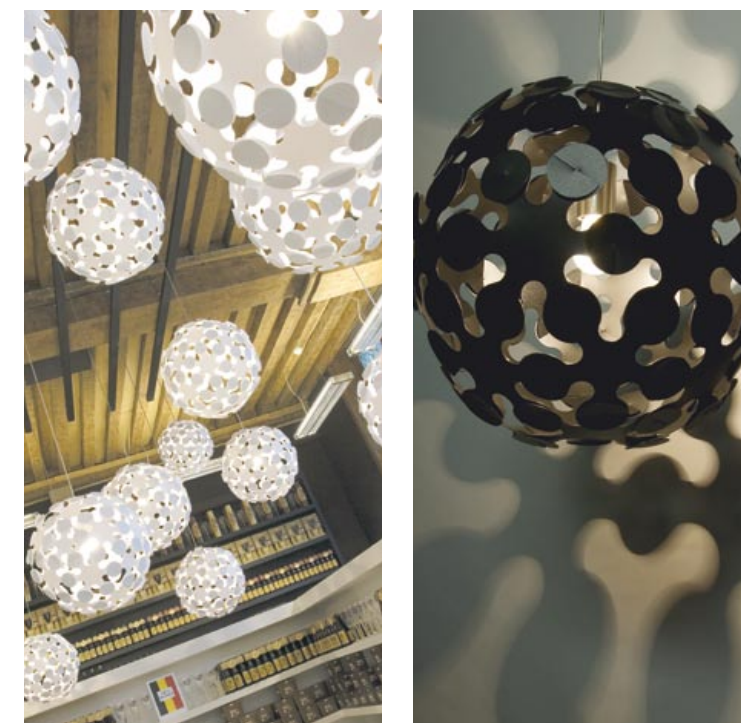

Światło jest nieodzowne w życiu człowieka - my chcemy Ci je dać.