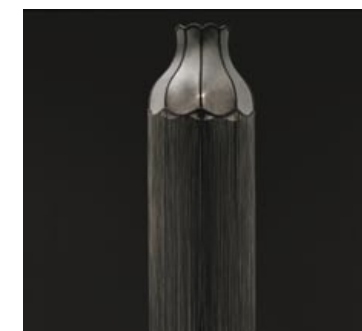

Światło jest nieodzowne w życiu człowieka - my chcemy Ci je dać.