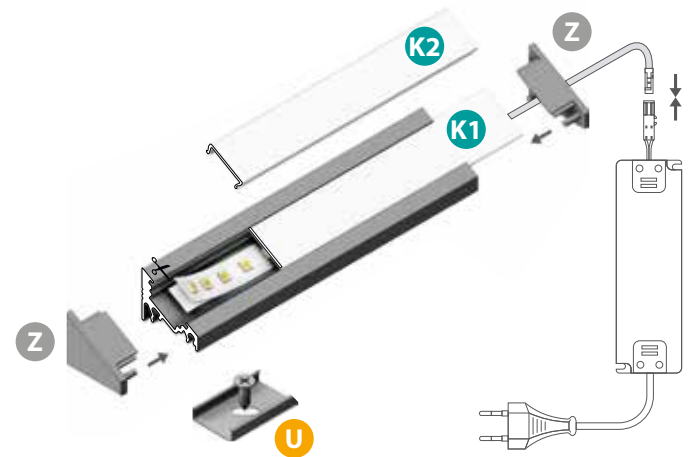

UCHWYTY/ŁĄCZNIKI:

	26597	HANDLE C/D/E/I	U
	26563	CONNECT C/D/E/I	
	26562	CONNECT-L-C	

Z ZAŚLEPKI:

	19182	STOPPER C