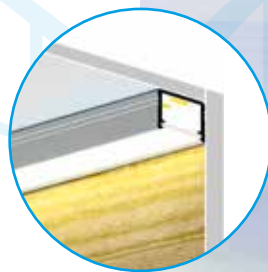

PROFILO F

Uniwersalny profil dekoracyjno-oświetleniowy

26552	PROFILO F	1m	anodowany
26553	PROFILO F 2M	2m	

Kanlux