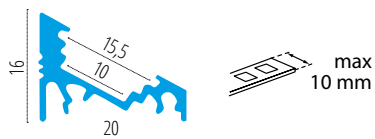

PROFILO C

Kątowny (30 i 60 stopni) profil dekoracyjno-oświetleniowy

19162	PROFILO C	1m	anodowany
26541	PROFILO C 2M	2m