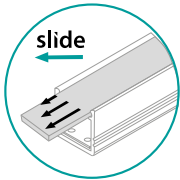

Z ZAŚLEPKI:

19181	STOPPER B
-------	-----------

PROFILO C

Kątowny (30 i 60 stopni) profil dekoracyjno-oświetleniowy

19162	PROFILO C	1m	 anodowany
26541	PROFILO C 2M	2m	

PROFILO C - AKCESORIA

K1 KLOSZE: **slide** 15,2 0,8