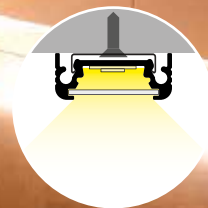

PROFILO D

Nawierzchniowy profil dekoracyjno-oświetleniowy

19163	PROFILO D	1m	anodowany
26542	PROFILO D 2M	2m	

Kanlux