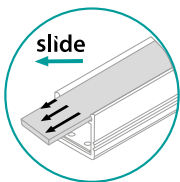

PROFILO D - AKCESORIA

K1 KLOSZE: **slide** 15,2 0,8

	26572	SHADE C/D/E/I-FR	1m		szroniony
	26573	SHADE C/D/E/I-FR 2M	2m		szroniony
	26574	SHADE C/D/E/I-W	1m		biały
	26575	SHADE C/D/E/I-W 2M	2m		biały

K2 KLOSZE: **click** 13,1 3,8

	26576	SHADE CK C/D/E/I-FR	1m		transparentny
	26577	SHADE CK C/D/E/I-FR2M	2m		transparentny
	26578	SHADE CK C/D/E/I-W	1m		biały
	26579	SHADE CK C/D/E/I-W 2M	2m		biały