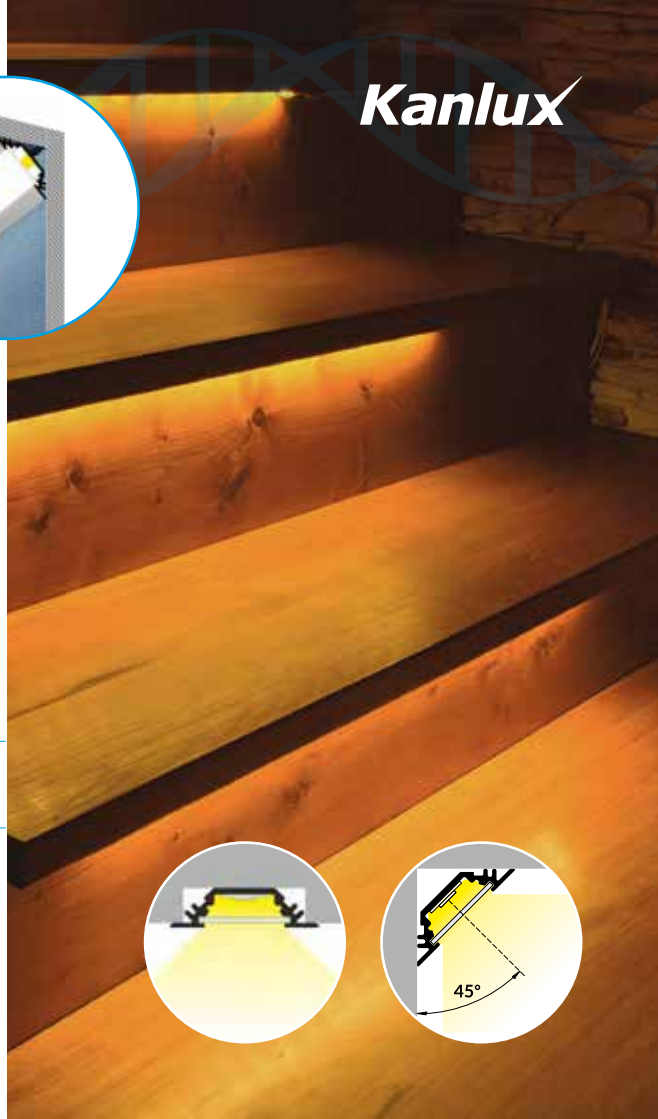

PROFILO E

Kątowy (45 stopni) profil dekoracyjno-oświetleniowy

19164	PROFILO E	1m	anodowany
26543	PROFILO E 2M	2m	

Kanlux