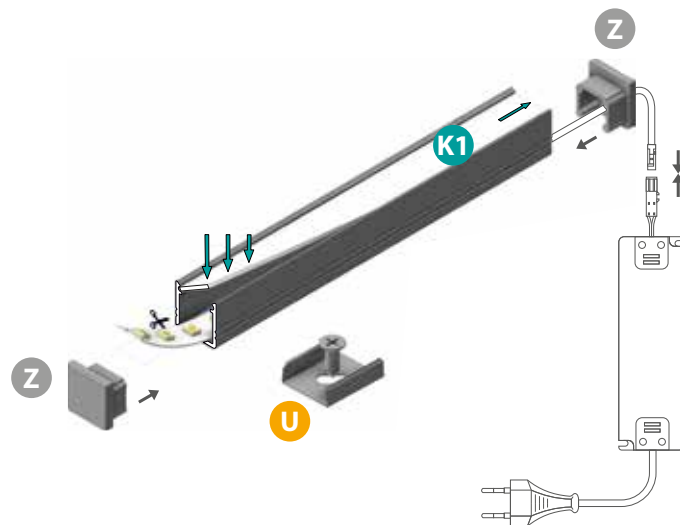

UCHWYTY/ŁĄCZNIKI:

26596 HANDLE B/F **U**

Z ZAŚLEPKI:

26590 STOPPER F