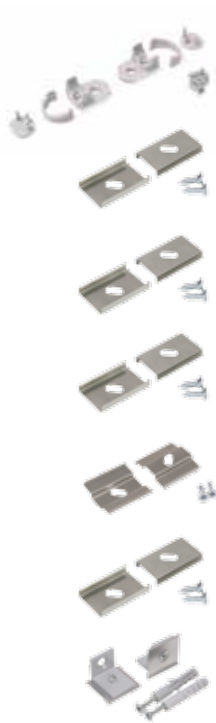

PROFILO B - AKCESORIA

K1 KLOSZE: **schlick**

26568	SHADE B/F-FR	1m	szroniony
26570	SHADE B/F-FR 2M	2m	
26569	SHADE B/F-W	1m	biały
26571	SHADE B/F-W 2M	2m	

UCHWYTY/ŁĄCZNIKI:

26596	HANDLE B/F	U
26604	CONNECT-L-B	

26595 HANDLE J/K **U**

PROFILO K

Wpustowy profil dekoracyjno-oświetleniowy

26548	PROFILO K	1m	anodowany
26549	PROFILO K 2M	2m	

26550	PROFILO K-W	1m	biały
26551	PROFILO K-W 2M	2m	

Kanlux

PROFILO K - AKCESORIA

K1 KLOSZE:

schlick

26564	SHADE J/K-FR	1m	szroniony
26566	SHADE J/K-FR 2M	2m	szroniony
26565	SHADE J/K-W	1m	biały
26567	SHADE J/K-W 2M	2m	biały

Z ZAŚLEPKI:

26589	STOPPER K
26606	STOPPER K-W

UCHWYTY/ŁĄCZNIKI:

26595	HANDLE J/K	U
-------	------------	----------

UCHWYTY/ŁĄCZNIKI - ZAWARTOŚĆ ZESTAWU

19190	HANDLE A	2 zaślepki, 2 uchwyty mocujące
26596	HANDLE B/F	2 uchwyty montażowe, 2 wkręty
26597	HANDLE C/D/E/I	2 uchwyty montażowe, 2 wkręty
26598	HANDLE G	2 uchwyty montażowe, 2 wkręty
26599	HANDLE H	2 uchwyty montażowe, 2 wkręty
26595	HANDLE J/K	2 uchwyty montażowe, 2 wkręty
26600	HANDLE SIDE H	2 uchwyty kątowe, 2 wkręty wraz z kołkami montażowymi