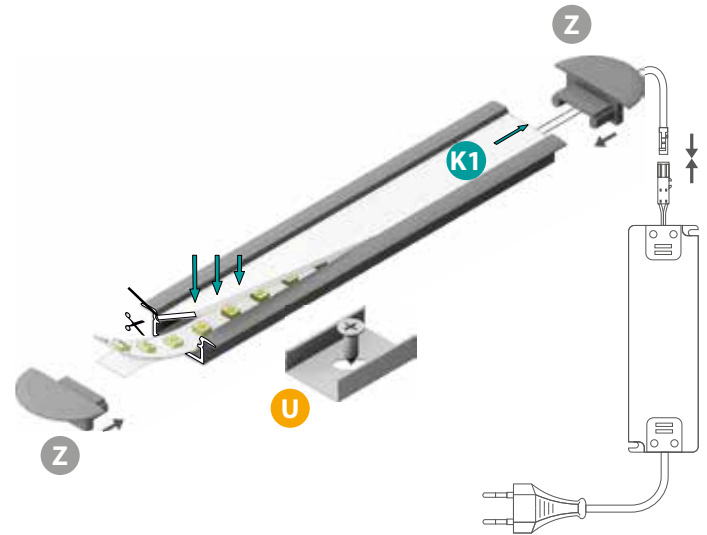

Z ZAŚLEPKI:

26589	STOPPER K
26606	STOPPER K-W

UCHWYTY/ŁĄCZNIKI:

26595	HANDLE J/K	U