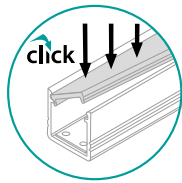

PROFILO H - AKCESORIA

K1 KLOSZE:

click

26586 SHADE-O H-W

1m

26587 SHADE-O H-W 2M

2m

K2 KLOSZE:

click

26582 SHADE-U H-FR

1m

26583 SHADE-U H-FR 2M

2m

26584 SHADE-U H-W

1m

26585 SHADE-U H-W 2M

2m