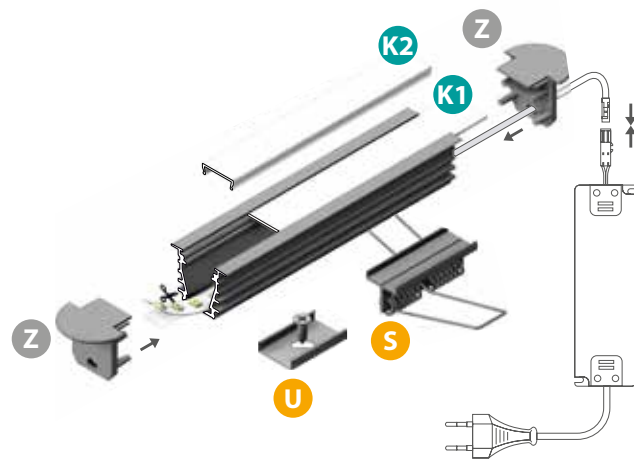

UCHWYTY/ŁĄCZNIKI: