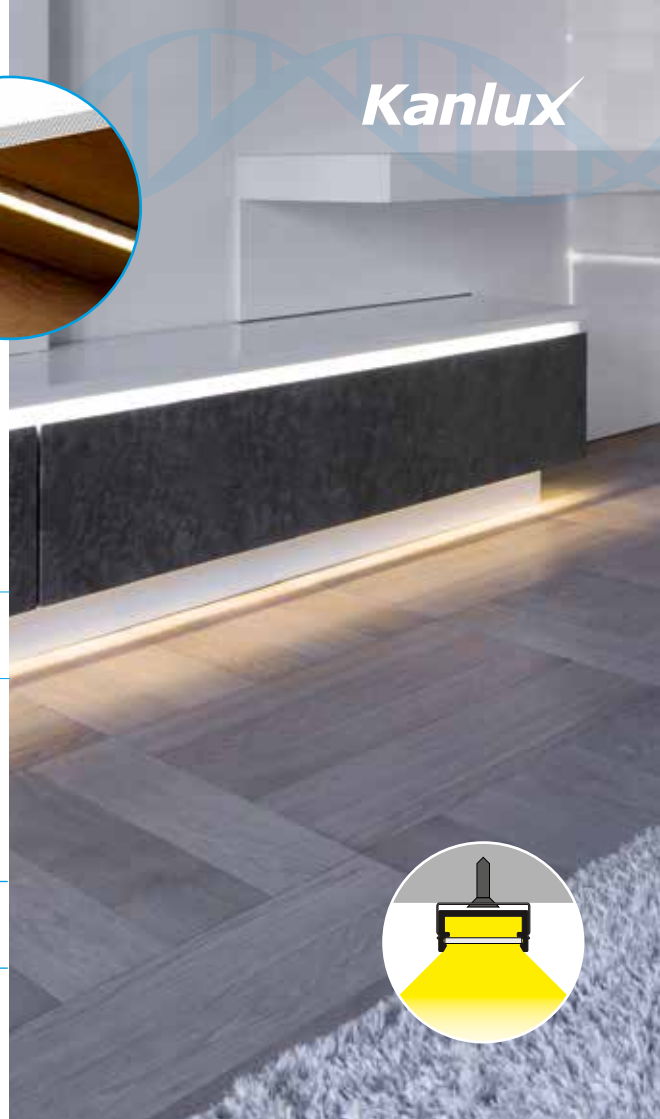

Z ZAŚLEPKI:

26591	STOPPER I
26603	STOPPER I-W

PROFILO J

Nawierzchniowy profil dekoracyjno-oświetleniowy

Kanlux

26544	PROFILO J	1m	 anodowany
26545	PROFILO J 2M	2m	

26546	PROFILO J-W	1m	 biały
26547	PROFILO J-W 2M	2m	

PROFILO J - AKCESORIA

K1 KLOSZE:

sclik

26564	SHADE J/K-FR	1m	szroniony
26566	SHADE J/K-FR 2M	2m	
26565	SHADE J/K-W	1m	biały
26567	SHADE J/K-W 2M	2m	

Z ZAŚLEPKI:

26588	STOPPER J
26605	STOPPER J-W

UCHWYTY/ŁĄCZNIKI: