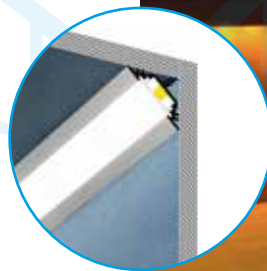

	26597	HANDLE C/D/E/I	
	26563	CONNECT C/D/E/I	

Z ZAŚLEPKI:

	19183	STOPPER D
--	-------	-----------

PROFILO E

Kątowy (45 stopni) profil dekoracyjno-oświetleniowy

19164	PROFILO E	1m	 anodowany
26543	PROFILO E 2M	2m	