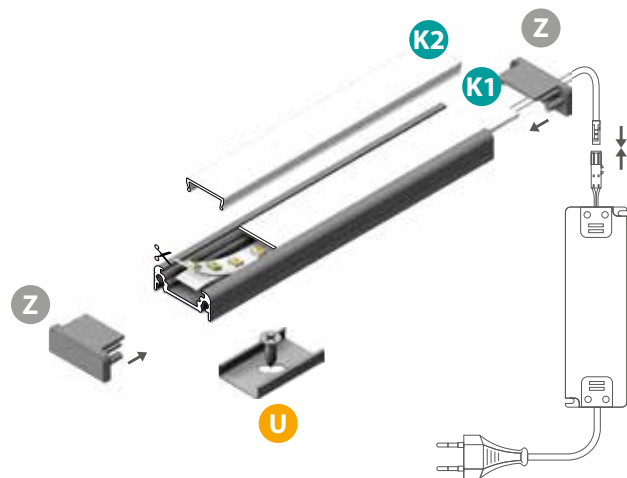

UCHWYTY/ŁĄCZNIKI:

	26597	HANDLE C/D/E/I	
	26563	CONNECT C/D/E/I	

Z ZAŚLEPKI:

	19183	STOPPER D