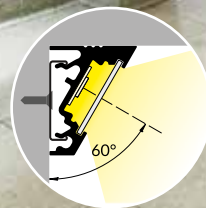

Z ZAŚLEPKI:

19181	STOPPER B
-------	-----------

PROFILO C

Kątowny (30 i 60 stopni) profil dekoracyjno-oświetleniowy

19162	PROFILO C	1m	 anodowany
26541	PROFILO C 2M	2m	

PROFILO C - AKCESORIA

K1 KLOSZE: **slide** 15,2 0,8