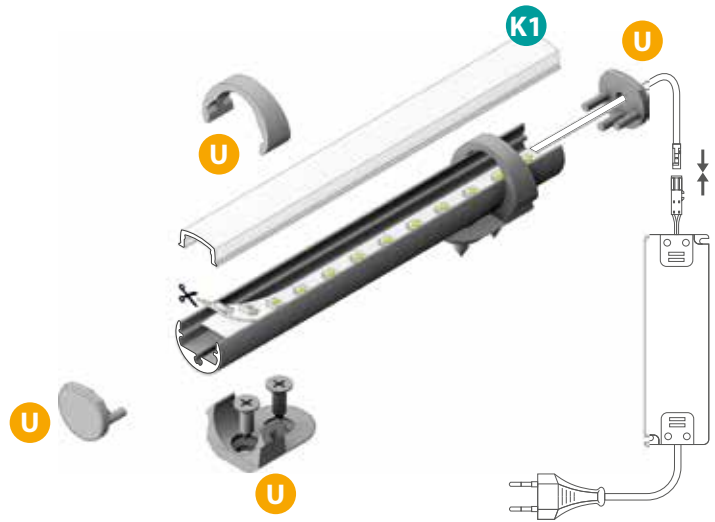

Kanlux

PROFILO

Profile aluminiowe do taśm LED

W skład kompletnego zestawu PROFILO wchodzi:

profil
aluminiowy

+

klosz

+

Uniwersalny profil dekoracyjno-oświetleniowy

19160	PROFILO A	1m	 anodowany
-------	-----------	----	---

Kanlux

PROFILO A - AKCESORIA

K1 KLOSZE:

click

	19170 SHADE A - FR	1m	 transparentny
--	---------------------------	----	---