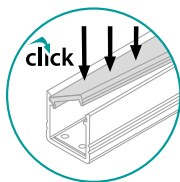

PROFILO E - AKCESORIA

K1 KLOSZE: **slide** 15,2 0,8

26572	SHADE C/D/E/I-FR	1m	szroniony
26573	SHADE C/D/E/I-FR 2M	2m	szroniony
26574	SHADE C/D/E/I-W	1m	biały
26575	SHADE C/D/E/I-W 2M	2m	biały

K2 KLOSZE: **click** 13,1 3,8

26576	SHADE CK C/D/E/I-FR	1m	transparentny
26577	SHADE CK C/D/E/I-FR2M	2m	transparentny
26578	SHADE CK C/D/E/I-W	1m	biały
26579	SHADE CK C/D/E/I-W 2M	2m	biały