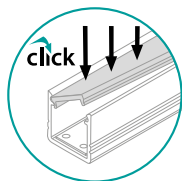

PROFILO I - AKCESORIA

K1 KLOSZE: **slide** 15,2 0,8

	26572	SHADE C/D/E/I-FR	1m	szroniony
	26573	SHADE C/D/E/I-FR 2M	2m	
	26574	SHADE C/D/E/I-W	1m	biały
	26575	SHADE C/D/E/I-W 2M	2m	

K2 KLOSZE: **click** 13,1 3,8

	26576	SHADE CK C/D/E/I-FR	1m	transparentny
	26577	SHADE CK C/D/E/I-FR2M	2m	
	26578	SHADE CK C/D/E/I-W	1m	biały
	26579	SHADE CK C/D/E/I-W 2M	2m