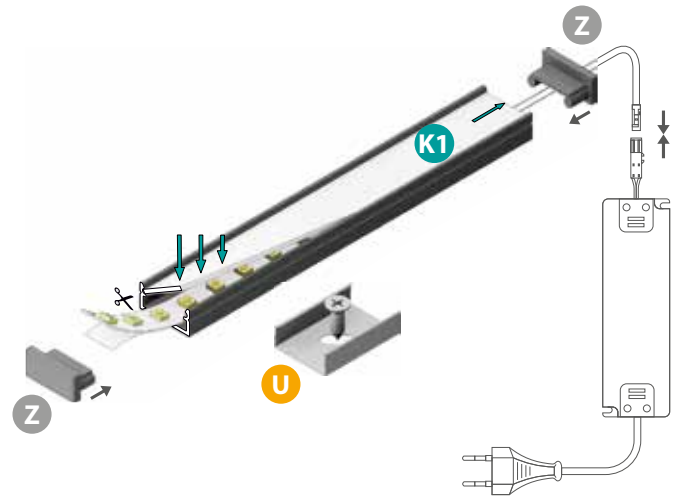

PROFILO J - AKCESORIA

K1 KLOSZE:

sclik

26564	SHADE J/K-FR	1m	szroniony
26566	SHADE J/K-FR 2M	2m	
26565	SHADE J/K-W	1m	biały
26567	SHADE J/K-W 2M	2m	

Z ZAŚLEPKI:

26588	STOPPER J
26605	STOPPER J-W

UCHWYTY/ŁĄCZNIKI: