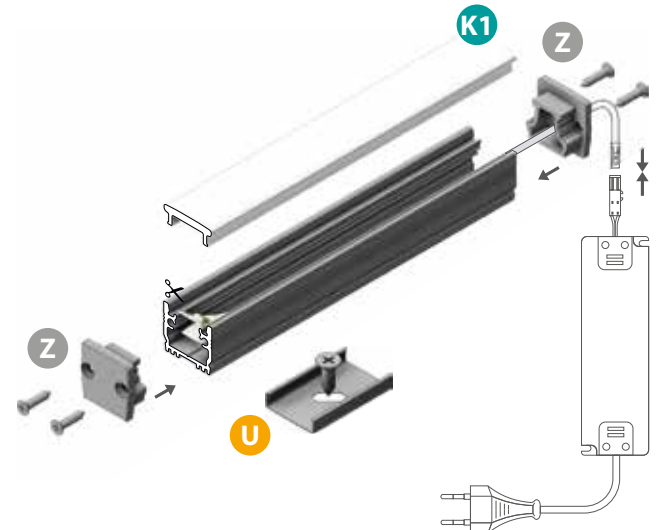

UCHWYTY/ŁĄCZNIKI:

26598

HANDLE G

Z ZAŚLEPKI:

26592

STOPPER G

26602

SEALINGS G