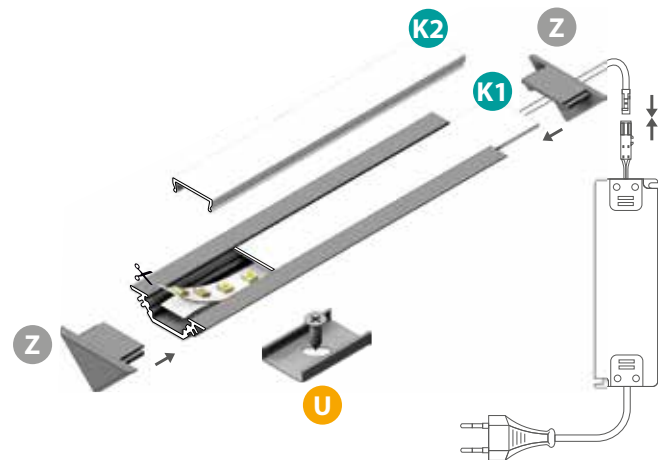

UCHWYTY/ŁĄCZNIKI:

26597	HANDLE C/D/E/I	
26563	CONNECT C/D/E/I	

Z ZAŚLEPKI:

19184	STOPPER E