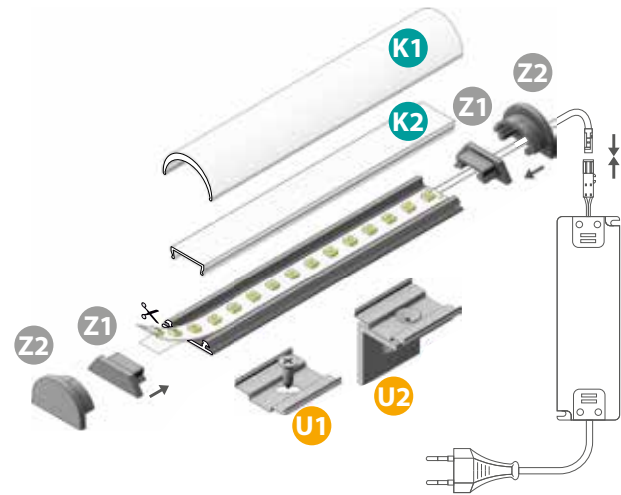

click

26582 SHADE-U H-FR

1m

26583 SHADE-U H-FR 2M

2m

26584 SHADE-U H-W

1m

26585 SHADE-U H-W 2M

2m

UCHWYTY/ŁĄCZNIKI:

26599

HANDLE H **U1**

26600

HANDLE SIDE H **U2**

ZAŚLEPKI:

26593