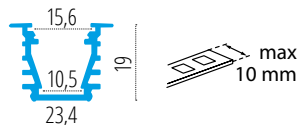

PROFILO I

Wpustowy profil dekoracyjno-oświetleniowy