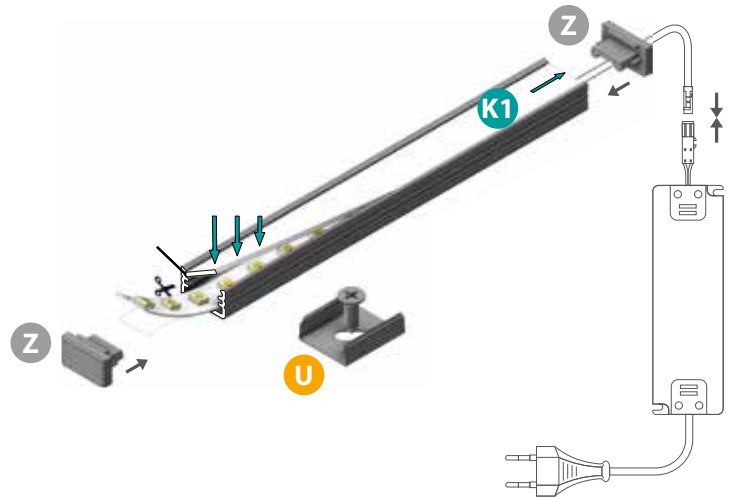

UCHWYTY/ŁĄCZNIKI:

	19190 HANDLE A U
---	--------------------------------

PROFILO B

Mały, nawierzchniowy uniwersalny profil dekoracyjno-oświetleniowy

19161	PROFILO B	1m	 anodowany
26540	PROFILO B 2M	2m	

Kanlux

PROFILO B - AKCESORIA

K1 KLOSZE: **schlick**

26568	SHADE B/F-FR	1m	szroniony
26570	SHADE B/F-FR 2M	2m	
26569	SHADE B/F-W	1m	biały
26571	SHADE B/F-W 2M	2m	

UCHWYTY/ŁĄCZNIKI:

26596	HANDLE B/F	U
26604	CONNECT-L-B	