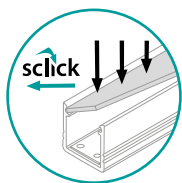

PROFILO F - AKCESORIA

K1 KLOSZE: **click**

26568	SHADE B/F-FR	1m	szroniony
26570	SHADE B/F-FR 2M	2m	
26569	SHADE B/F-W	1m	biały
26571	SHADE B/F-W 2M	2m