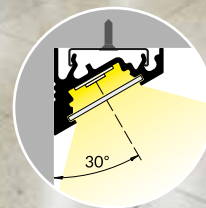

Z ZAŚLEPKI:

19181	STOPPER B
-------	-----------

PROFILO C

Kątowny (30 i 60 stopni) profil dekoracyjno-oświetleniowy

19162	PROFILO C	1m	 anodowany
26541	PROFILO C 2M	2m	

PROFILO C - AKCESORIA

K1 KLOSZE: **slide** 15,2 0,8