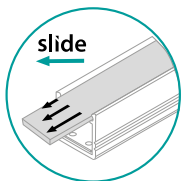

PROFILO I - AKCESORIA

K1 KLOSZE: **slide** 15,2 0,8

	26572	SHADE C/D/E/I-FR	1m	szroniony
	26573	SHADE C/D/E/I-FR 2M	2m	
	26574	SHADE C/D/E/I-W	1m	biały
	26575	SHADE C/D/E/I-W 2M	2m	

K2 KLOSZE: **click** 13,1 3,8

	26576	SHADE CK C/D/E/I-FR	1m	transparentny
	26577	SHADE CK C/D/E/I-FR2M	2m	
	26578	SHADE CK C/D/E/I-W	1m	biały
	26579	SHADE CK C/D/E/I-W 2M	2m