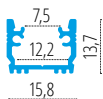

26568	SHADE B/F-FR	1m	szroniony
26570	SHADE B/F-FR 2M	2m	
26569	SHADE B/F-W	1m	biały
26571	SHADE B/F-W 2M	2m	

UCHWYTY/ŁĄCZNIKI:

26596 HANDLE B/F **U**

Z ZAŚLEPKI:

26590 STOPPER F

PROFILO G

Wpustowy profil dekoracyjno-oświetleniowy do podłóg