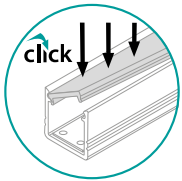

PROFILO G - AKCESORIA

K1 KLOSZE:

click

26580

SHADE CK G

1m

26581

SHADE CK G 2M

2m

biały