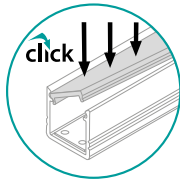

Z ZAŚLEPKI:

19181	STOPPER B
-------	-----------

PROFILO C

Kątowny (30 i 60 stopni) profil dekoracyjno-oświetleniowy

19162	PROFILO C	1m	 anodowany
26541	PROFILO C 2M	2m	

PROFILO C - AKCESORIA

K1 KLOSZE: **slide** 15,2 0,8