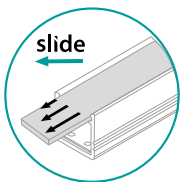

PROFILO E - AKCESORIA

K1 KLOSZE: **slide** 15,2 0,8

26572	SHADE C/D/E/I-FR	1m	szroniony
26573	SHADE C/D/E/I-FR 2M	2m	szroniony
26574	SHADE C/D/E/I-W	1m	biały
26575	SHADE C/D/E/I-W 2M	2m	biały

K2 KLOSZE: **click** 13,1 3,8

26576	SHADE CK C/D/E/I-FR	1m	transparentny
26577	SHADE CK C/D/E/I-FR2M	2m	transparentny
26578	SHADE CK C/D/E/I-W	1m	biały
26579	SHADE CK C/D/E/I-W 2M	2m	biały