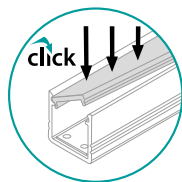

PROFILO D - AKCESORIA

K1 KLOSZE: **slide** 15,2 0,8

	26572	SHADE C/D/E/I-FR	1m		szroniony
	26573	SHADE C/D/E/I-FR 2M	2m		szroniony
	26574	SHADE C/D/E/I-W	1m		biały
	26575	SHADE C/D/E/I-W 2M	2m		biały

K2 KLOSZE: **click** 13,1 3,8

	26576	SHADE CK C/D/E/I-FR	1m		transparentny
	26577	SHADE CK C/D/E/I-FR2M	2m		transparentny
	26578	SHADE CK C/D/E/I-W	1m		biały
	26579	SHADE CK C/D/E/I-W 2M	2m		biały