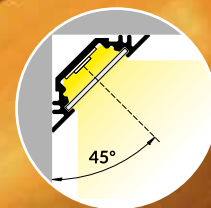

PROFILO E

Kątowy (45 stopni) profil dekoracyjno-oświetleniowy

19164	PROFILO E	1m	anodowany
26543	PROFILO E 2M	2m	

Kanlux