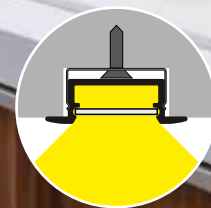

26595 HANDLE J/K **U**

PROFILO K

Wpustowy profil dekoracyjno-oświetleniowy

26548	PROFILO K	1m	anodowany
26549	PROFILO K 2M	2m	

26550	PROFILO K-W	1m	biały
26551	PROFILO K-W 2M	2m	

Kanlux

PROFILO K - AKCESORIA