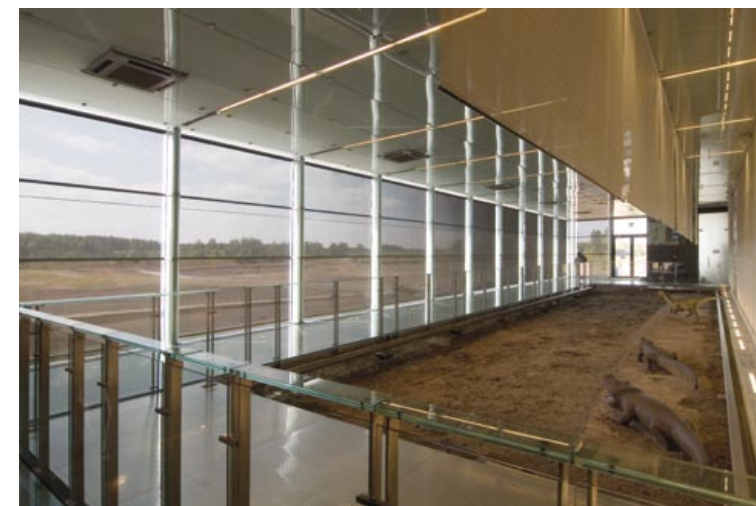

SYSTEM VERANDA

zewnętrzna roleta tekstylna do zastosowania na przeszklonych powierzchniach skośnych i poziomych, zapobiegająca nadmiernemu nagrzewaniu i nasłonecznianiu pomieszczeń.

ŻALUZJE FASADOWE

Elegancka i nowoczesna konstrukcja aluminiowych żaluzji podnosi walory fasady, zapewniając jednocześnie skuteczną ochronę przed nagrzewaniem i komfort optyczny pomieszczeń. Posiadają dwa kształty piór: „C” – o szerokości 80 mm, oraz „Z” – o szerokości 90 mm, w różnych typach osłon i sterowań.

SYSTEM VERANDA

zewnętrzna roleta tekstylna do zastosowania na przeszklonych powierzchniach skośnych i poziomych, zapobiegająca nadmiernemu nagrzewaniu i nasłonecznieniu pomieszczeń.

ŻALUZJE FASADOWE

Elegancka i nowoczesna konstrukcja aluminiowych żaluzji podnosi walory fasady, zapewniając jednocześnie skuteczną ochronę przed nagrzewaniem i komfort optyczny pomieszczeń. Posiadają dwa kształty piór: „C” – o szerokości 80 mm oraz „Z” – o szerokości 90 mm, w różnych typach ostion i sterowań.