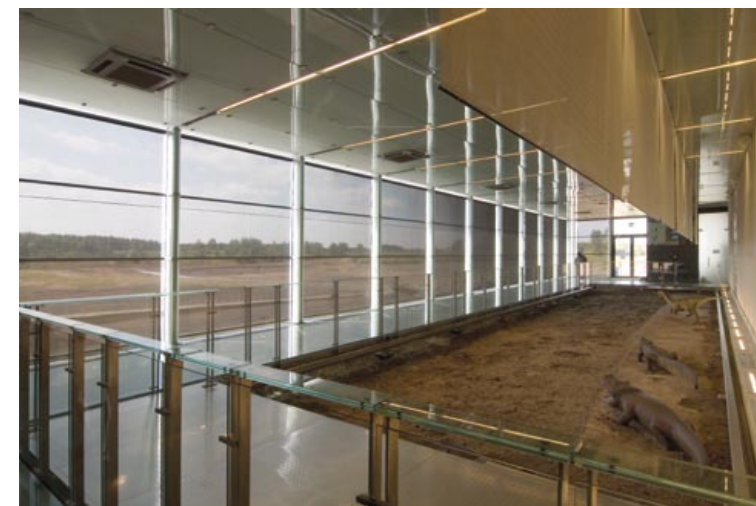

SYSTEM VERANDA

zewnętrzna roleta tekstylna do zastosowania na przeszklonych powierzchniach skośnych i poziomych, zapobiegająca nadmiernemu nagrzewaniu i nasłonecznieniu pomieszczeń.

ŻALUZJE FASADOWE

Elegancka i nowoczesna konstrukcja aluminiowych żaluzji podnosi walory fasady, zapewniając jednocześnie skuteczną ochronę przed nagrzewaniem i komfort optyczny pomieszczeń. Posiadają dwa kształty piór: „C” – o szerokości 80 mm oraz „Z” – o szerokości 90 mm, w różnych typach ostion i sterowań.

REFLEKSOLE

Zewnętrzne rolety tekstylne (tkaniny SOLTIS lub POLYSCREEN) gwarantują skuteczną ochronę przeciwśłoneczną fasad i otworów okiennych, zachowując jednocześnie dobrą widoczność na zewnątrz.

SELT
SUN PROTECTION SYSTEMS
ul. Głogowska 24a
45-315 Opole
tel. 0 77 400 21 00
fax 0 77 400 21 11
selt@selt.pl
www.selt.pl