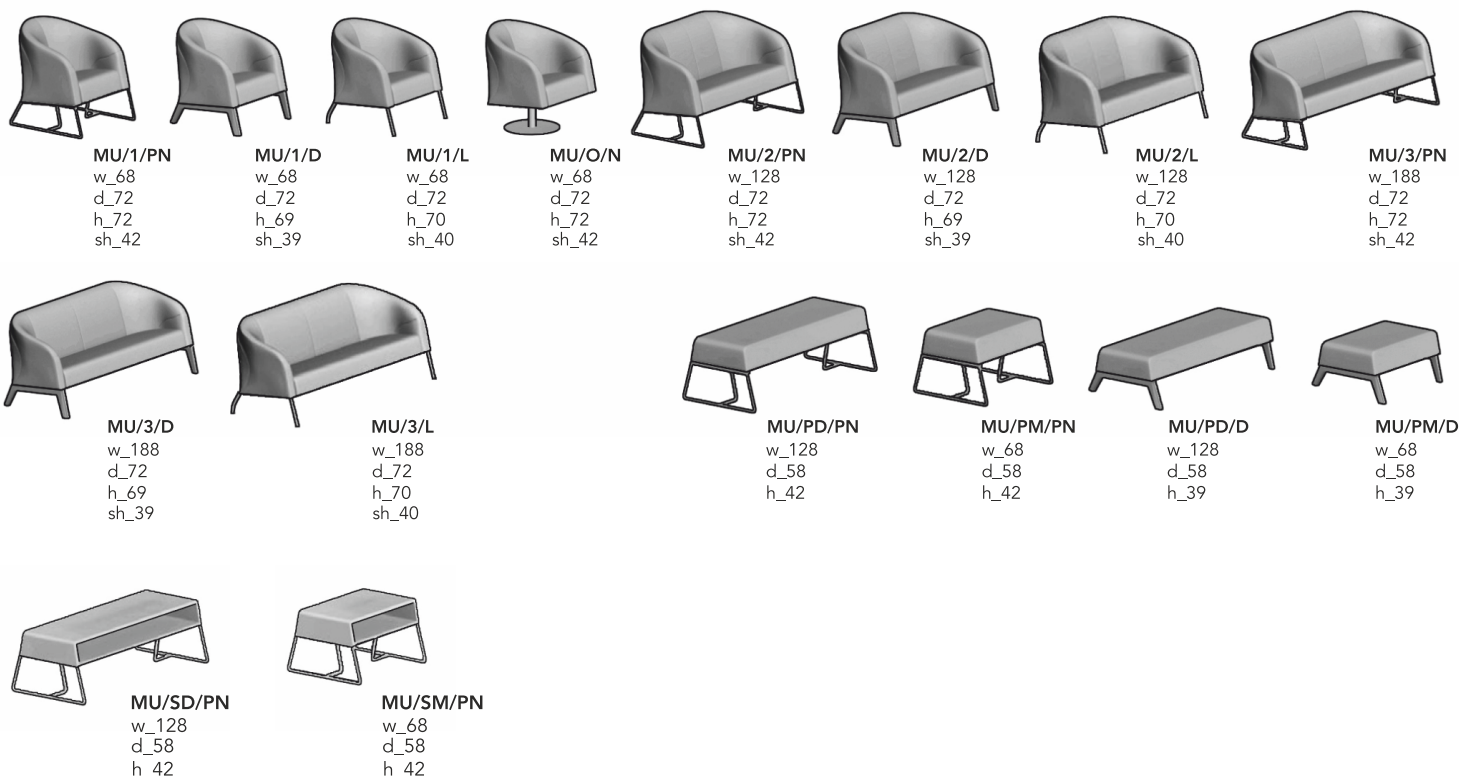

Elegancka forma i dopracowane szczegóły połączone z wygodą użytkowania podkreślają ponadczasowe piękno mebla. Kolekcja wzorniczo nawiązuje do trendów z lat 60-tych.

Dzięki możliwości dobrania odpowiedniego kształtu wykończenia stelaża (do wyboru: płózy ze stali nierdzewnej, nogi metalowe i drewniane) sofy, fotele, pufy i stoliki Mula znajdują swoje miejsce zarówno we wnętrzach nowoczesnych, jak i klasycznych.

| w | d | h | sh |
|-----------|-----------|----------|--------------------|
| width | depth | height | seat height |
| Breite | Tiefe | Höhe | Sitzhöhe |
| szerokość | głębokość | wysokość | wysokość siedziska |