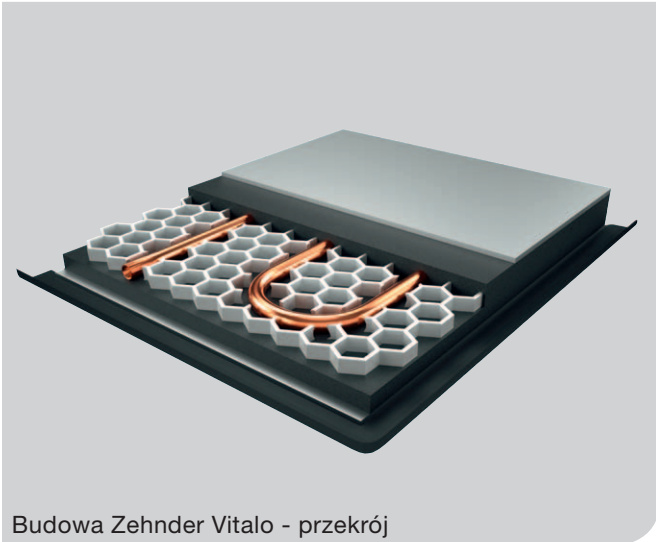

Zehnder Vitalo

to prostota i styl, nowoczesność i funkcjonalność...  
po prostu klasa.

Uwagę zwraca smukła i lekka konstrukcja oraz minimalistyczny profil, o niepowtarzalnym wyglądzie. Ekstremalnie cienka forma, płaski front, możliwość stosowania wersji wodnej i elektrycznej stanowią doskonałą propozycję w segmencie premium. Zaawansowany proces technologiczny opiera się na zaprasowaniu między płytami aluminium warstwy grafitu i lamel aluminiowych. W wersji wodnej w środku grzejnika znajduje się meandra miedziana o bardzo niewielkiej ilości wody, natomiast w wersji elektrycznej - kabel grzewczy.

Cecha – zaleta - korzyść

Cecha	Zaleta	Korzyść
Piękny, minimalistyczny design	Zgodne z aktualnym trendem	Niepowtarzalny charakter aranżacji wnętrza
Innowacyjna technologia	Znakomita funkcjonalność	Przytulne ciepło, łagodne promieniowanie
Niska waga	Szybki transport, prosta instalacja Możliwość montażu na lekkich konstrukcjach	Ułatwienie dla instalatora również przy zastosowaniu w trudnych lokalizacjach
Minimalna pojemność wodna	Ekstremalnie szybka reakcja	Efektywność energetyczna
Wytworzony w całości w polskiej fabryce (Bolesławiec)	Dopracowane szczegóły w jednej z najlepszych fabryk Zehnder Group	Szybka dostawa Pewny serwis

### Innowacyjna technologia

- wymiennik grzewczy – meandry miedziana
- struktura wypełniająca z aluminium

- przekaz ciepła – grafit ekspandowany
- aluminiowy front

Budowa Zehnder Vitalo - przekrój