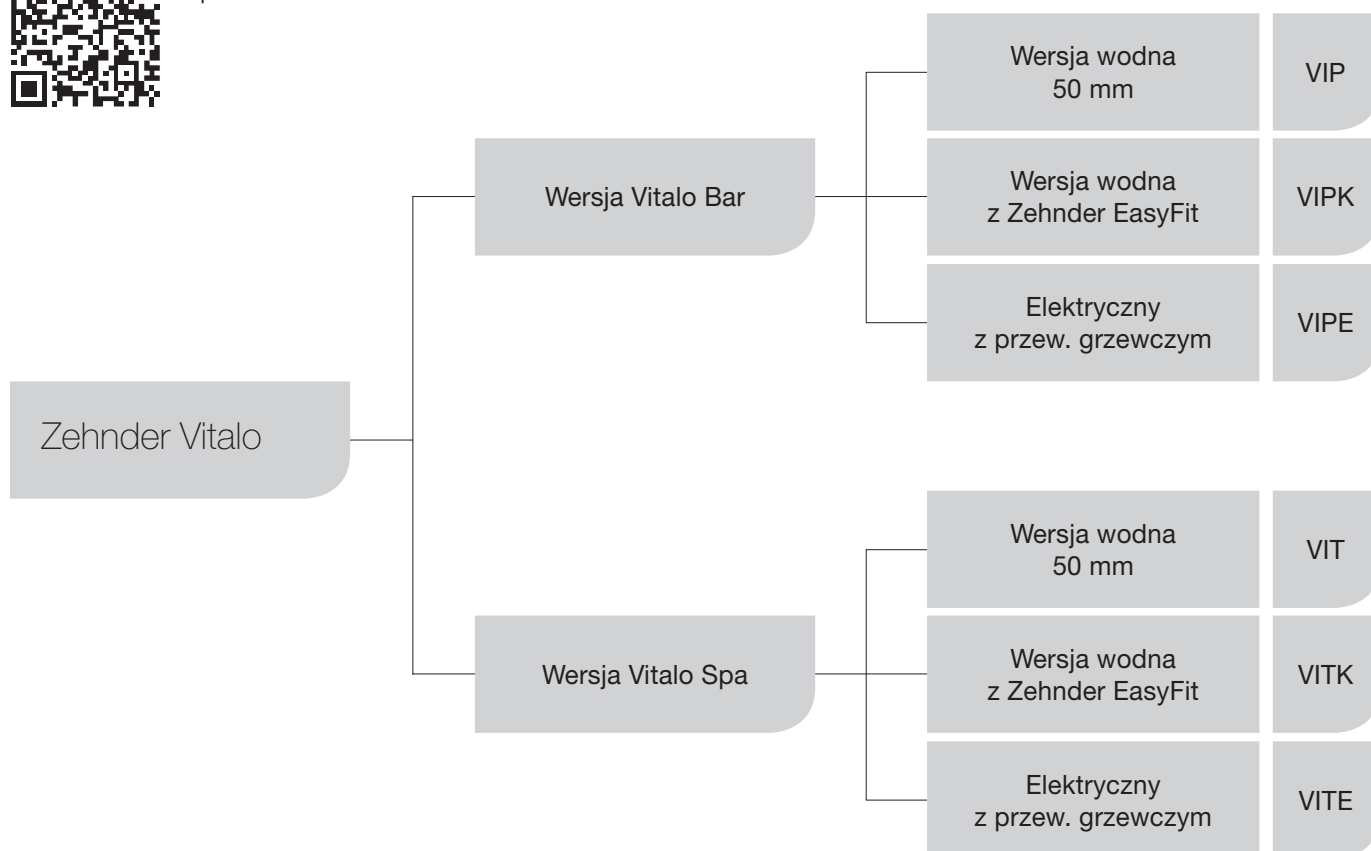

### Innowacyjna technologia

- wymiennik grzewczy – meandry miedziana
- struktura wypełniająca z aluminium

- przekaz ciepła – grafit ekspandowany
- aluminiowy front

Budowa Zehnder Vitalo - przekrój

## Szeroka paleta modeli

Montaż Zehnder Vitalo  
- pobierz film

## Zehnder EasyFit

Zestaw montażowy Zehnder EasyFit w wersji Completo obejmuje zintegrowane podłączenie ze złączami o rozstawie 50 mm umieszczonymi centralnie w tylnej części. Zehnder EasyFit zawiera zestaw instalacyjny wraz z zaworem i pokrętłem regulacyjnym. Całość jest elegancko i dyskretnie