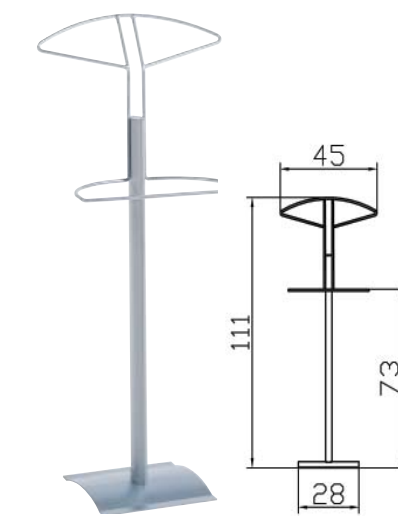

Emilio-alu Emilio-chrom

Drive-alu Drive-chrom

Jero-alu Jero-chrom

nur für Wandpaneel geeignet
*convient uniquement pour panneaux muraux
only for wall panels suitable*