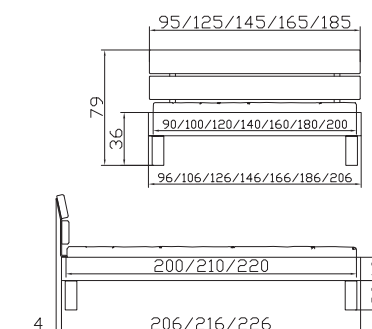

Fashion-Line Rahmen	Fashion-Line cadre	Fashion-Line frame	Dimension/cm
Bonova platin 403	Bonova platin 403	Bonova platin 403	90, 100, 120, 140, 160, 180, 200
Breiten	Largeurs	Widths	200, 210, 220
Längen	Longueurs	Lengths	
Milan Füße	Milan pieds	Milan feet	20, 25
Buche schoko	Hêtre teinté chocolat	Beech chocolate coloured	
Höhen	Hauteurs	Heights	
Dano Kopfteil	Dano tête de lit	Dano headboard	90/100, 120, 140, 160, 180/200
Bonova platin 403	Bonova platin 403	Bonova platin 403	
Andere Polster/Farben siehe Seite 2.09	Autres rembourrages/ couleurs voir page 2.09	Other pads/colours see page 2.09	
*Seda Ablagetisch/Bank	*Seda table/banquette	*Seda Table/bench solid	120/38/35
Buche schoko	Hêtre teinté chocolat	Beech chocolate coloured	
Banc Kissen	Banc coussin	Banc cushion	119/6/34
Bonova platin 403	Bonova platin 403	Bonova platin 403	
*Triva Nachttisch	*Triva table de nuit	*Triva bedside table solid	48/48/35
*Conti Bettkasten	*Conti tiroir	*Conti drawer solid	120/18/89
Buche schoko	Hêtre teinté chocolat	Beech chocolate coloured	
*siehe Wood-Line Register 4	*voir Wood-Line index 4	*see Wood-Line index 4