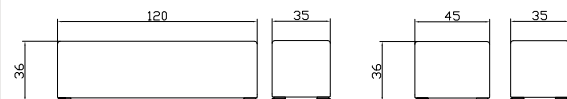

Material und Farbe siehe Seite 2.09
Matières et coloris voir page 2.09
Material and colours see page 2.09