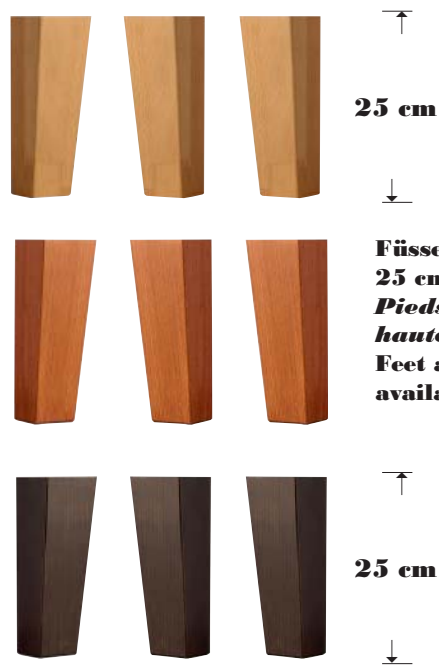

25 cm

Füße auch in der Komforthöhe von 25 cm möglich
Pieds également livrables en hauteur confort 25 cm
Feet also for height of comfort 25-cm available

25 cm