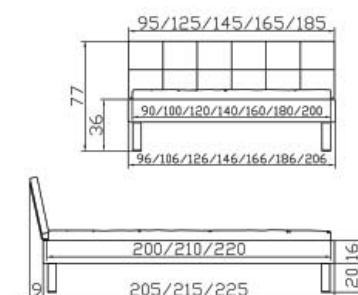

Dimension/cm

90, 100, 120, 140, 160, 180, 200
200, 210, 220

20, 25

90/100, 120, 140, 160, 180/200

91/36/42

48/36/37

45/111/28