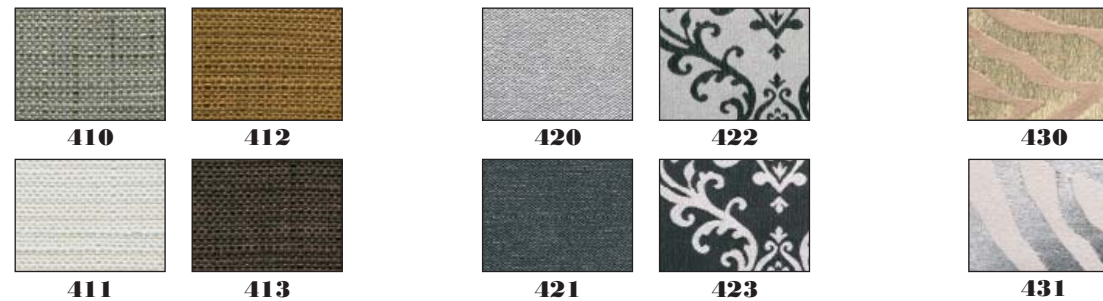

4. Preiskategorie/4e catégorie de prix/4th price range

Castello
410 - 413

Premium
420 - 423

Gloss
430 - 431

410

412

420

422

430

411

413

421

423

431

5. Preiskategorie/5e catégorie de prix/5th price range

Echtleder
Cuir véritable
Real leather

500

501

502

503