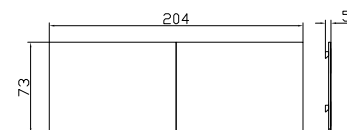

Abia nur für Wandmontage
Abia uniquement pour montage mural
Abia only to fit on wall

Abia-2