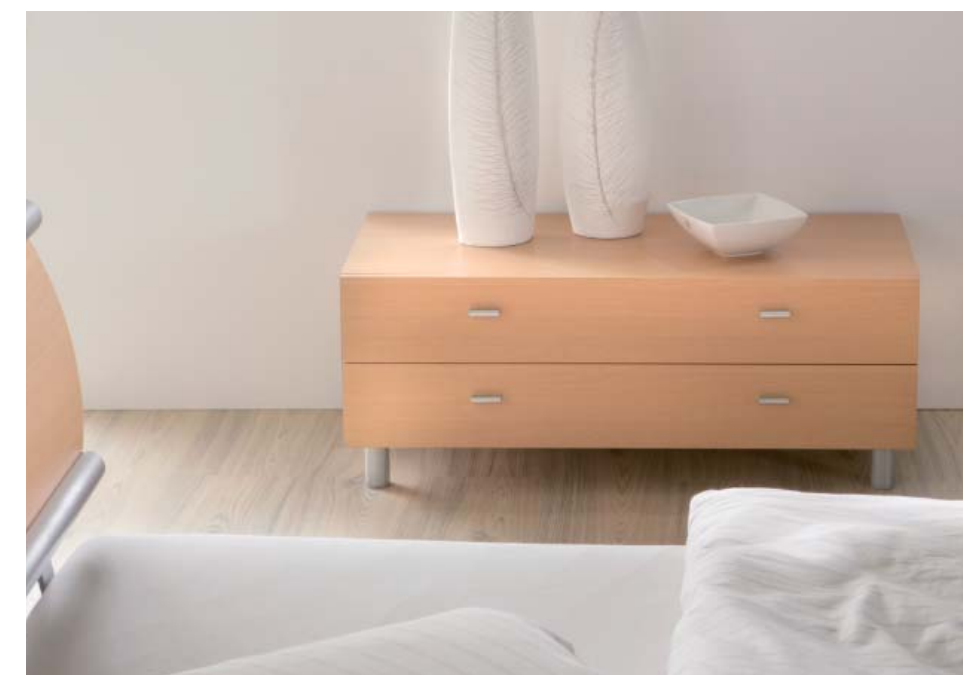

Doppio + Piedo-chrom
Chest of drawers Ferrara
Wenge + set of feet
chrome

Dimension/cm
90, 100, 120, 140, 160, 180, 200
200, 210, 220

20
140, 160, 180, 200

120/36/35
120/38/35
91/36/42

Movie-Line Rahmen	Movie-Line cadre	Movie-Line frame	Dimension/cm
Buche	Hêtre	Beech	90, 100, 120, 140, 160, 180, 200
Breiten	Largeurs	Widths	200, 210, 220
Längen	Longueurs	Lengths	
Coy-alu Füße	Coy-alu pieds	Coy-alu feet	20
Höhe	Hauteur	Height	
Lazy-alu Kopfteil	Lazy-alu tête de lit	Lazy-alu head of bed	120, 140, 160, 180, 200
Buche	Hêtre	Beech	
Spot-alu Lampen (2er Set)	Spot-alu lampes (set de 2 pces)	Spot-alu lamps (set of 2 pces)	
12V AC, 10 W	12V AC, 10 W	12V AC, 10 W	
Doppio + Piedo-alu Kommode Buche + Fuss-Set alu	Doppio + Piedo-alu Commode hêtre + set de pieds alu	Doppio + Piedo-alu Chest of drawers beech + set of feet alu	91/36/42
Emilio-alu Herrendiener	Emilio-alu valet	Emilio-alu dressboy	45/111/28
Buche	Hêtre	Beech	
Duett Nachttisch	Duett table de nuit	Duett bedside table	48/32/37
Buche	Hêtre	Beech	