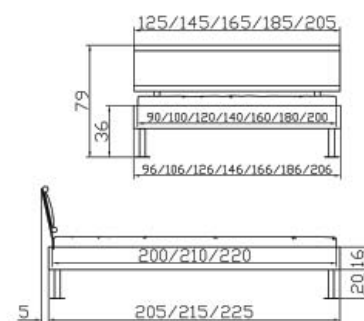

Doppio + Piedo-chrom
Chest of drawers Ferrara
Wenge + set of feet
chrome

Dimension/cm
90, 100, 120, 140, 160, 180, 200
200, 210, 220

20
140, 160, 180, 200

120/36/35
120/38/35
91/36/42

Movie-Line Rahmen	Movie-Line cadre	Movie-Line frame	Dimension/cm
Buche	Hêtre	Beech	90, 100, 120, 140, 160, 180, 200
Breiten	Largeurs	Widths	200, 210, 220
Längen	Longueurs	Lengths	
Coy-alu Füße	Coy-alu pieds	Coy-alu feet	20
Höhe	Hauteur	Height	
Lazy-alu Kopfteil	Lazy-alu tête de lit	Lazy-alu head of bed	120, 140, 160, 180, 200
Buche	Hêtre	Beech	
Spot-alu Lampen (2er Set)	Spot-alu lampes (set de 2 pces)	Spot-alu lamps (set of 2 pces)	
12V AC, 10 W	12V AC, 10 W	12V AC, 10 W	
Doppio + Piedo-alu Kommode Buche + Fuss-Set alu	Doppio + Piedo-alu Commode hêtre + set de pieds alu	Doppio + Piedo-alu Chest of drawers beech + set of feet alu	91/36/42
Emilio-alu Herrendiener	Emilio-alu valet	Emilio-alu dressboy	45/111/28
Buche	Hêtre	Beech	
Duett Nachttisch	Duett table de nuit	Duett bedside table	48/32/37
Buche	Hêtre	Beech	