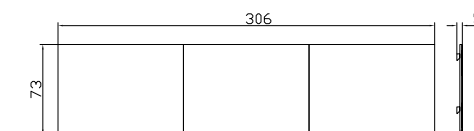

Kopfteile gepolstert

têtes de lit rembourrées/headboards upholstered

Pieve 	Lecco 	Hit-alu
Mega-chrom 	Touch-alu 	Touch-chrom
Elit-alu 	Elit-chrom 	Dano
Ripo 	Ravenna 	Relax-alu
Oria-chrom 	Dynamic-alu 	Progress-chrom
Ronna 	Orva + Varo 	Varo (Kissen/coussins/cushions) 2er Set / set de 2 pcs/set of 2 pcs

Eye-alu

Eye-chrom

Spot-alu

Lampen (2er Set)
lamps (set de 2 pcs) 12V DC, 10 LED
lamps (set of 2 pcs)

12V AC, 10 W

Die Lampen sind bei allen Kopfteilen/Wandpaneelen montierbar ausser Alexandria Glas, Arcallo, Flash und Luna.
Possibilité de montage des lampes sur toutes les têtes de lit/panneaux muraux sauf Alexandria verre, Arcallo, Flash et Luna.
Possibility to assemble the lamps on all head of beds/wall panels except Alexandria glass, Arcallo Flash and Luna.

Bank, Hocker gepolstert

banquette, tabouret rembourré/bench, stool upholstered

Emino

Vito

Material und Farbe siehe Seite 2.09
Matières et coloris voir page 2.09
Material and colours see page 2.09

Wandpaneele/panneaux muraux/wall panels

Saia 		Dimension/cm 140, 160, 180, 200			
Osio L 	Osio R 			Dimension/cm 140, 160, 180, 200	
Allio 		Dimension/cm 140, 160, 180, 200			
Iano 				Dimension/cm 140, 160, 180, 200	
Sogno L 	Sogno XL 	Dimension/cm 140, 160, 180, 200			
Wave L 	Wave XL 			Dimension/cm 140, 160, 180, 200	

Option:
Beschlag für direkte Montage der Paneele am Bettrahmen.
Visserie pour montage direct des panneaux au cadre du lit.
Fitting to assemble the panels directly to bedframe.

Abia-2 Glas/verre/glass
schwarz/noir/black

Abia-3 Glas/verre/glas
schwarz/noir/black

Abia-2 Glas/verre/glass
weiss/blanc/white

Abia-3 Glas/verre/glass
weiss/blanc/white

Abia-2 Glas/verre/glass
satiniert/satiné/satinated

Abia-3 Glas/verre/glass
satiniert/satiné/satinated