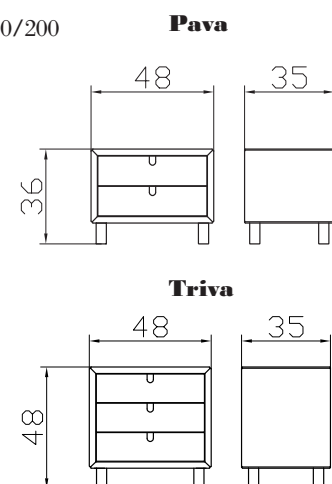

Fashion-Line Rahmen	Fashion-Line cadre	Fashion-Line frame	Dimension/cm
Bonova saphir 407	Bonova saphir 407	Bonova saphir 407	90, 100, 120, 140, 160, 180, 200
Breiten	Largeurs	Widths	200, 210, 220
Längen	Longueurs	Lengths	
Milan Füße	Milan pieds	Milan feet	20, 25
Buche kirschbaum	Hêtre teinté merisier	Beech cherrrycoloured	
Höhen	Hauteurs	Heights	
Dano Kopfteil	Dano tête de lit	Dano headboard	90/100, 120, 140, 160, 180/200
Bonova saphir 407	Bonova saphir 407	Bonova saphir 407	
Andere Polster/Farben siehe Seite 2.09	Autres rembourrages/ couleurs voir page 2.09	Other pads/colours see page 2.09	
Emino Bank	Emino banquette	Emino bench	120/36/35
Bonova saphir 407	Bonova saphir 407	Bonova saphir 407	
*Pava Nachttisch massiv	*Pava table de nuit massif	*Pava bedside table solid	48/36/35
Buche kirschbaumfarbig	Hêtre teinté merisier	Beech cherrrycoloured	
*Conti Bettkasten	*Conti tiroir massif	*Conti drawer solid	120/18/89
Buche kirschbaumfarbig	Hêtre teinté merisier	Beech cherrrycoloured	
*siehe Wood-Line Register 4	*voir Wood-Line index 4	*see Wood-Line index 4