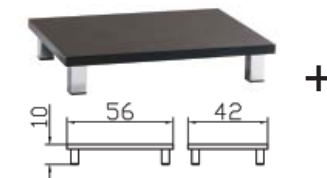

Step/Pro

Club

Duett

Club/Duett

Box

Box + Cover (Option)

Box

Seitlich einschiebbar, bei Bettbreite 140 cm von vorne möglich. Bettfusshöhe von mindestens 20 cm erforderlich. Option: Deckel **Cover** zu Box nur in weiss
*Insertion latérale, pour les lits de 140 cm également possible par l'avant. Une hauteur minimum des pieds de lit de 20 cm est nécessaire. Option: couvercle **cover** pour Box uniquement en blanc.*