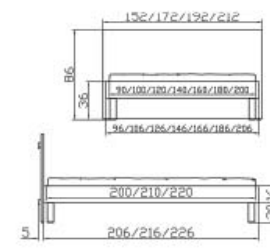

Emilio-alu
Arese
Banc
Pero
Box
Spot-alu

Herrendiener
Ablagetisch/Bank
Kissen
Ablagetisch/Hocker
Bettkasten
Lampen (2er Set)

Valet
Table/banquette
Coussin
Table/tabouret
Tiroir
Lampes (set à 2 pces)

Dressboy
Table/bench
Cushion
Table/Stool
Drawer
Lamps (set of 2 pces)

Dimension/cm
45/111/28
120/38/35
119/6/34
45/38/35
120/18/89

Fashion-Line Rahmen
Kunstleder beige 303
Breiten
Längen
Caro-alu Füße
Höhe
Saia Wandpaneel
Kunstleder beige 303
Option: Beschlag für
Bettrahmenmontage

Fashion-Line cadre
Cuir synth. beige 303
Largeurs
Longueurs
Caro-alu pieds
Hauteur
Saia panneau mural
Cuir synth. beige 303
Option: Visserie pour
montage du lit

Fashion-Line frame
Synth. leather beige 303
Widths
Lengths
Caro-alu feet
Height
Saia wall panel
Synth. leather beige 303
Option: Fitting to
assemble to bedframe

Dimension/cm
90, 100, 120, 140, 160, 180, 200
200, 210, 220
20, 25
140, 160, 180, 200