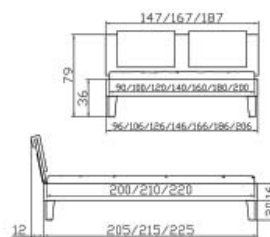

Doppio + Roll-ala

**Pero
Orva + Varo**

Kommode + Rollen-Set

Ablagetisch/Hocker
Kopfteil
Ferrara Wenge + Kissen
Kunstleder white 301

Commode + set de rou
lattes

Table/tabouret
Tête de lit
Ferrara Wenge + coussins
cuir synth. white 301

Chest of drawers + set of
castors

Table/stool
Head of bed
Ferrara Wenge + cushions
synth. leather white 301

Dimension/cm
91/36/42

45/38/35
140, 160, 180/200

Movie-Line Rahmen
Eisenfarbig
Breiten
Längen

Tino Füße
Ferrara Wenge
Höhe

Movie-Line cadre
Teinté fer
Largeurs
Longueurs

Tino pieds
Ferrara Wenge
Hauteur

Movie-Line frame
Ironcoloured
Widths
Lengths

Tino feet
Ferrara Wenge
Height

Dimension/cm

90, 100, 120, 140, 160, 180, 200
200, 210, 220

20, 25