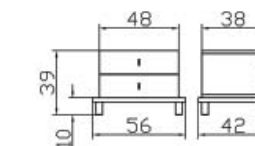

Step/Pro

Club

Duett

Club/Duett

Box

Box + Cover (Option)

Box

Seitlich einschiebbar, bei Bettbreite 140 cm von vorne möglich. Bettfusshöhe von mindestens 20 cm erforderlich. Option: Deckel **Cover** zu Box nur in weiss
*Insertion latérale, pour les lits de 140 cm également possible par l'avant. Une hauteur minimum des pieds de lit de 20 cm est nécessaire. Option: couvercle **cover** pour Box uniquement en blanc.*