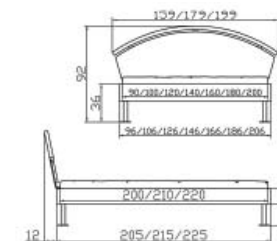

Arese
Banc
Drive-chrom
Box
Largo + Piedo-chrom

Ablagetisch/Bank
Kissen
Nachttisch
Bettkasten
Kommode + Fuss-Set

Table/banquette
Coussins
Table de nuit
Tiroir
Commode + set de pieds

Table/bench
Cushions
Bedside table
Drawer
Chest of drawer + set of feet

Dimension/cm
120/38/35
119/6/34
47/55/40
120/18/89
91/79/42

Movie-Line Rahmen
Ahorn
Breiten
Längen

Coy-chrom Füße
Höhe

Tizio-chrom Kopfteil
Ahorn

Movie-Line cadre
Erable
Largeurs
Longueurs

Coy-chrom pieds
Hauteur

Tizio-chrom tête de lit
Erable

Movie-Line frame
Maple
Widths
Lengths

Coy-chrom feet
Height

Tizio-chrom head of bed
Maple

Dimension/cm
90, 100, 120, 140, 160, 180, 200
200, 210, 220

20

140, 160, 180/200