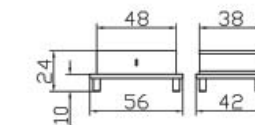

Step/Pro

Club

Duett

Club/Duett

Box

Box + Cover (Option)

Box

Seitlich einschiebbar, bei Bettbreite 140 cm von vorne möglich. Bettfusshöhe von mindestens 20 cm erforderlich. Option: Deckel **Cover** zu Box nur in weiss
*Insertion latérale, pour les lits de 140 cm également possible par l'avant. Une hauteur minimum des pieds de lit de 20 cm est nécessaire. Option: couvercle **cover** pour Box uniquement en blanc.*