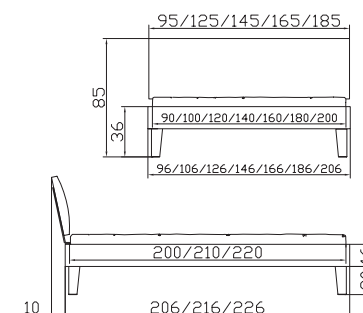

Fashion-Line Rahmen	Fashion-Line cadre	Fashion-Line frame	Dimension/cm
Castello nature 410	Castello nature 410	Castello nature 410	90, 100, 120, 140, 160, 180, 200
Breiten	Largeurs	Widths	200, 210, 220
Längen	Longueurs	Lengths	
Tino Füße	Tino pieds	Tino feet	20, 25
Buche kirschbaumfarbig	Hêtre teinté merisier	Beech cherrycoloured	
Höhe	Hauteur	Height	
Lecco Kopfteil	Lecco tête de lit	Lecco headboard	90/100, 120, 140, 160, 180/200
Castello nature 410	Castello nature 410	Castello nature 410	
Andere Polster/Farben siehe Seite 2.09	Autres rembourrages/ couleurs voir page 2.09	Other pads/colours see page 2.09	
*Seda Ablagetisch/Bank	*Seda Table/banquette	*Seda Table/bench	120/38/35
Buche kirschbaumfarbig	Hêtre teinté merisier	Beech cherrycoloured	
Hoc Kissen	Hoc coussin	Hoc cushion	44/6/34
Castello nature 410	Castello nature 410	Castello nature 410	
*Triva Nachttisch massiv	*Triva table de nuit massif	*Triva bedside table solid	48/48/35
Buche kirschbaumfarbig	Hêtre teinté merisier	Beech cherrycoloured	
*siehe Wood-line Register 4	*voir Wood-Line index 4	*see Wood-Line index 4