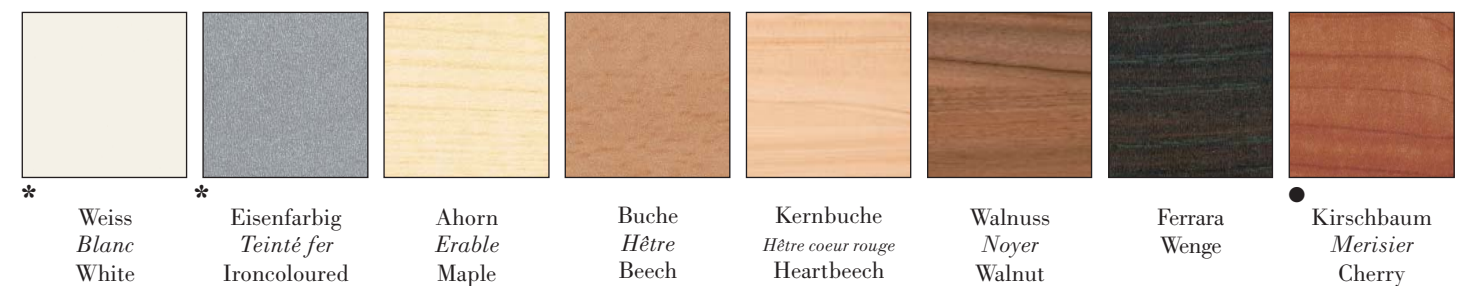

Ausführungen/exécutions/executions

Kopfteile/têtes de lit/headboards

Ausführungen/exécutions/executions

* **Alexandria, Tizio + Clio** nicht in weiss, eisenfarbig/pas en blanc, teinté fer/not in white, ironcoloured