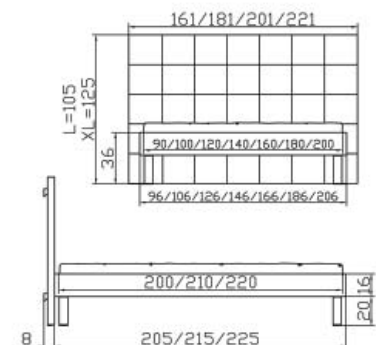

Dimension/cm

90, 100, 120, 140, 160, 180, 200
200, 210, 220

20, 25

140, 160, 180, 200

120/38/35

45/111/28

48/35/35