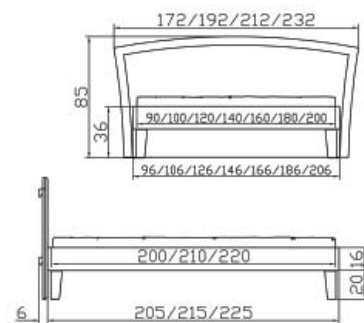

Movie-Line Rahmen	Movie-Line cadre	Movie-Line frame	Dimension/cm
Walnuss	Noyer	Walnut	90, 100, 120, 140, 160, 180, 200
Breiten	Largeurs	Widths	200, 210, 220
Längen	Longueurs	Lenghts	
Tino Füße	Tino pieds	Tino feet	
Walnuss	Noyer	Walnut	20, 25
Höhe	Hauteur	Height	
Iano Wandpaneel	Iano panneau mural	Iano wall panel	140, 160, 180, 200
Kunstleder white 301	Cuir synth. white 301	Synth. leather white 301	
Andere Wandpaneel	Autres panneaux	Other wall panels	
siehe S. 2.08	muraux voir	see page 2.08	
Andere Polster/Farben	page 2.08	Other pads/colours see	
siehe Seite 2.09	Autres rembourrages/	page 2.09	
	couleurs voir page 2.09		
Emilio-chrom	Emilio-chrom valet	Emilio-chrom dressboy	45/111/28
Herrendiener walnuss	Noyer	Walnut	
Largo + Piedo-chrom	Largo + Piedo-chrom	Largo + Piedo-chrom	91/79/42
Kommode walnuss +	commode noyer + set de	chest of drawers walnut +	
Fuss-Set chrom	pieds chrome	set of feet chrome	
Jero-chrom Nachttisch	Jero-chrom table de nuit	Jero-chrom bedside table	Ø40
Glas/chrom	Verre/chrome	Glass/chrome