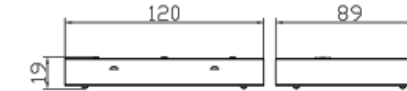

Step/Pro

Club

Duett

Club/Duett

Box

Box + Cover (Option)

Box

Seitlich einschiebbar, bei Bettbreite 140 cm von vorne möglich. Bettfusshöhe von mindestens 20 cm erforderlich. Option: Deckel **Cover** zu Box nur in weiss
*Insertion latérale, pour les lits de 140 cm également possible par l'avant. Une hauteur minimum des pieds de lit de 20 cm est nécessaire. Option: couvercle **cover** pour Box uniquement en blanc.*