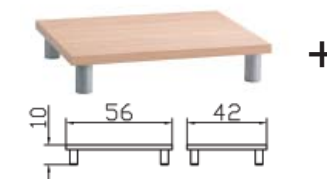

T = Pro, Duett

D = Doppio, Largo

Glasplatten: schwarz, weiss, satiniert
Plateaux en verre: noir, blanc, satiné
Glassplates: black, white, satinated

Standard

* **Standardmässig werden diese Produkte mit Sockelfüssen sowie mit Alu und Chromgriffen geliefert.**

* **Livraison standard de ces produits avec socles et poignées alu et chrome.**

* **Products supplied in standard version with base legs and also with alu and chrome handles.**

*Option

Leg-alu/Leg-chrom
Fuss-Set/set de pieds/set of feet
Dimension/cm
8/4

Piedo-alu/Piedo-chrom
Fuss-Set/set de pieds/set of feet
Dimension/cm
8/4

Roll-alu/Roll-chrom
Roll-Set/set de roulettes/set of castors
Dimension/cm
8/6

Ausführungen/exécutions/executions

Weiss
Blanc
White

Eisenfarbig
Teinté fer
Ironcoloured

Ahorn
Erable
Maple

Buche
Hêtre
Beech

Kernbuche
Hêtre coeur rouge
Heartbeech

Walnuss
Noyer
Walnut

Ferrara
Wenge

Step

Pro

Step/Pro

Club

Duett

Club/Duett

Box

Box + Cover (Option)

Box

Seitlich einschiebbar, bei Bettbreite 140 cm von vorne möglich. Bettfusshöhe von mindestens 20 cm erforderlich. Option: Deckel **Cover** zu Box nur in weiss
*Insertion latérale, pour les lits de 140 cm également possible par l'avant. Une hauteur minimum des pieds de lit de 20 cm est nécessaire. Option: couvercle **cover** pour Box uniquement en blanc.*

Insertion laterally, for beds of width 140 cm possible in front. Feet of bed need a minimum height of 20 cm. Option: **Cover** to Box only in white

Emilio-alu Emilio-chrom

Drive-alu Drive-chrom

Jero-alu Jero-chrom

nur für Wandpaneel geeignet
*convient uniquement pour panneaux muraux
only for wall panels suitable*

Vera-alu Vera-chrom

Pero *

Arese *

* **Pero/Arese** inklusive Eck-Dekos in alu und chrom
inclus décor d'angles en alu et chrome
including deco corners in alu and chrome

Hoc*

Banc*