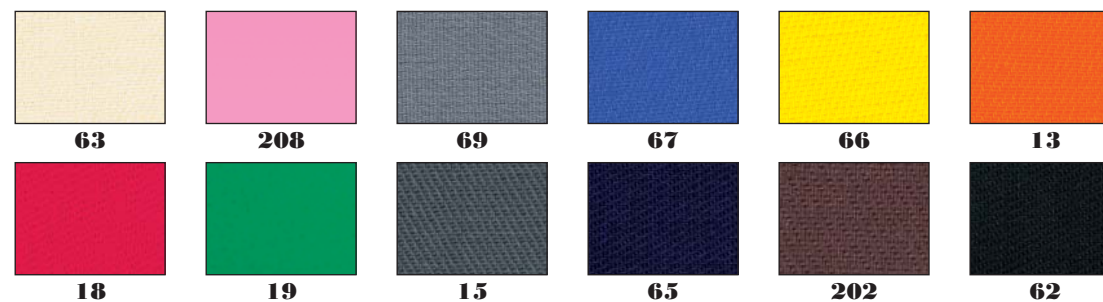

1. Preiskategorie/1re catégorie de prix/1st price range

Baumwolle
Coton
Cotton

63

208

69

67

66

13

18

19

15

65

202

62