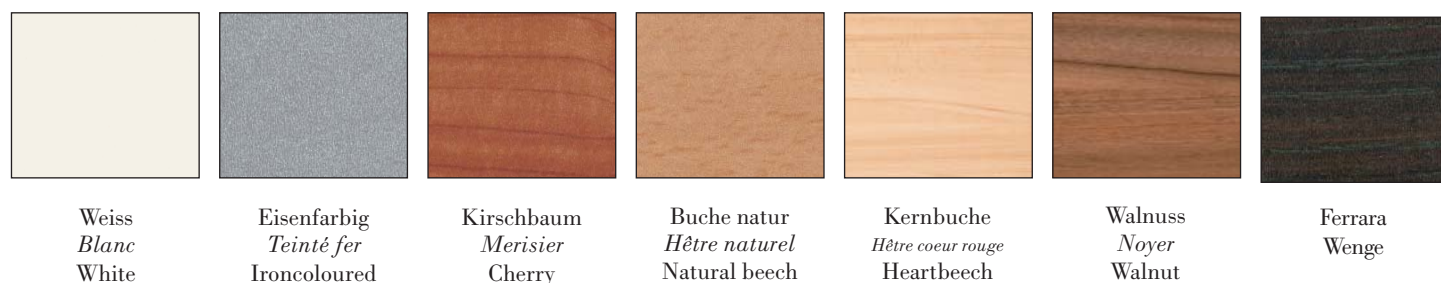

Ausführungen/exécutions/executions

Kopfteile/têtes de lit/headboards

Ausführungen/exécutions/executions

* **Alexandria, Tizio + Clio** nicht in weiss, eisenfarbig/pas en blanc, teinté fer/not in white, ironcoloured