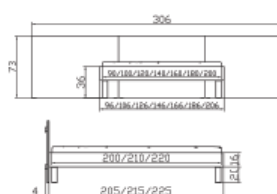

Arese
Banc
Emilio-chrom
Largo + Leg-chrom
Box
Duett + Glas T
Magic-Light

Ablagetisch/Bank
Kissen
Herrendiener
Kommode + Fuss-Set
Bettkasten
Nachttisch + Glas
Hintergrundbeleuchtung
Weiss 220V, 50Hz, 16W

Table/banquette
Coussin
Valet
Commode + set de pieds
Tiroir
Table de nuit + verre
Éclairage indirect
Blanc 220V, 50Hz, 16W

Table/bench
Cushion
Dressboy
Chest of drawer + set of feet
Drawer
Bedside table + glass
Background lighting
White 220V, 50Hz, 16W

Dimension/cm

120/38/35
119/6/34
45/111/28
91/79/42
120/18/89
48/32/37
52/2/4

Movie-Line Rahmen
Walnuss
Breiten
Längen

Caro-chrom Füsse
Höhe

Abia-3 Wandpaneel
Glas schwarz (nur für
Wandmontage)

Movie-Line cadre
Noyer
Largeurs
Longueurs

Caro-chrom pieds
Hauteur

Abia-3 panneau mural
verre noir (uniquement
pour montage mural)

Movie-Line frame
Walnut
Widths
Lengths

Caro-chrom feet
Height

Abia-3 wall panel
glass black
(only to fit on wall)

Dimension/cm

90, 100, 120, 140, 160, 180, 200
200, 210, 220

20, 25

306/73