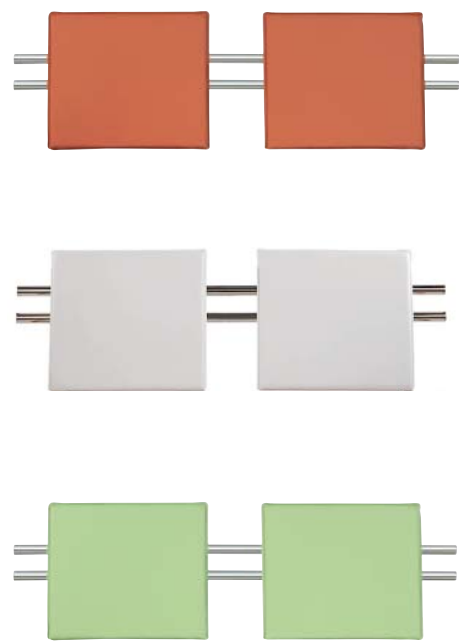

Fashion-Line Rahmen
Kunstleder black 312
Kunstleder beige 303
Breiten
Längen

Caro-chrom Füße
Höhe

Elit-chrom Kopfteil
Kunstleder terracotta 305
Kunstleder white 301
Kunstleder apple 313
Kunstleder black 312

Touch-chrom Kopfteil
Kunstleder beige 303

Largo + Leg-chrom
Kommode Buche +
Fuss-Set chrom

Duett + Leg-chrom
Nachttisch Buche +
Fuss-Set chrom

Emino Bank
Vito Hocker
Kunstleder beige 303

2.52

Fashion-Line cadre
Cuir synth. black 312
Cuir synth. beige 303
Largeurs
Longueurs

Caro-chrom pieds
Hauteur

Elit-chrom tête de lit
Cuir synth. terracotta 305
Cuir synth. white 301
Cuir synth. apple 313
Cuir synth. black 312

Touch-chrom tête de lit
Cuir synth. beige 303

Largo + Leg-chrom
commode hêtre +
set de pieds chrome

Duett + Leg-chrom
table de nuit hêtre +
set de pieds chrome

Emino banquette
Vito tabouret
Cuir synth. beige 303

Fashion-Line frame
Synth. leather black 312
Synth. leather beige 303
Widths
Lengths

Caro-chrom feet
Height

Elit-chrom headboard
Synth. leather terracotta 305
Synth. leather white 301
Synth. leather apple 313
Synth. leather black 312

Touch-chrom headboard
Synth. leather beige 303

Largo + Leg-chrom
chest of drawers beech +
set of feet chrome

Duett + Leg-chrom
bedside table beech +
set of feet chrome

Emino bench
Vito stool
Synth. leather beige 303

Dimension/cm

90, 100, 120, 140, 160, 180, 200
200, 210, 220

20, 25

140, 160, 180, 200

120, 140, 160, 180

91/79/42

48/36/37

120/36/35

45/36/35

Fashion-Line Rahmen
Kunstleder terracotta 305
Breiten
Längen

Caro-chrom Füße
Höhe

Touch-chrom Kopfteil
Kunstleder terracotta 305
Andere Polster/Farben
siehe Seite 2.09

Vito Hocker
Kunstleder terracotta 305

Emino Bank
Kunstleder terracotta 305

← **Füße auch in
Komforthöhe
25 cm möglich**