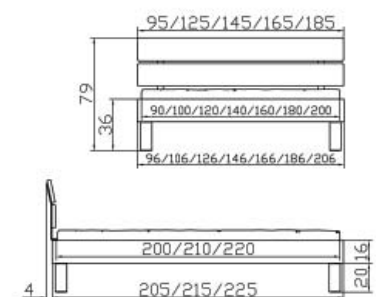

Movie-Line Rahmen	Movie-Line cadre	Movie-Line frame	Dimension/cm
Ferrara Wenge Breiten Längen	Ferrara Wenge Largeurs Longueurs	Ferrara Wenge Widths Lengths	90, 100, 120, 140, 160, 180, 200 200, 210, 220
Milan Füße Ferrara Wenge Höhen	Milan pieds Ferrara Wenge Hauteurs	Milan feet Ferrara Wenge Heights	20, 25
Nuo Kopfteil Ferrara Wenge	Nuo tête de lit Ferrara Wenge	Nuo head of bed Ferrara Wenge	90/100, 120, 140, 160, 180/200
Duett Nachttisch Ferrara Wenge	Duett table de nuit Ferrara Wenge	Duett bedside table Ferrara Wenge	48/32/37

Movie-Line Rahmen	Movie-Line cadre	Movie-Line frame	Dimension/cm
Weiss Breiten Längen	Blanc Largeurs Longueurs	White Widths Lengths	90, 100, 120, 140, 160, 180, 200 200, 210, 220
Milan Füße Weiss Höhen	Milan pieds Blanc Hauteurs	Milan feet White Heights	20, 25
Nuo Kopfteil Weiss	Nuo tête de lit Blanc	Nuo head of bed White	90/100, 120, 140, 160, 180/200
Pero Ablagetisch/Hocker Weiss	Pero table/tabouret Blanc	Pero table/stool White	45/38/35
Box Bettkasten Weiss	Box tiroir Blanc	Box drawer White	120/18/89
Arese Ablagetisch/Bank Weiss	Arese table/banquette Blanc	Arese table/bench White	120/38/35