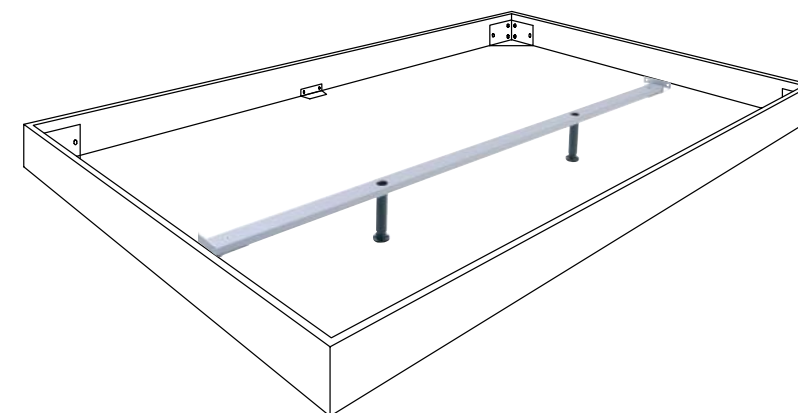

plus de 50 têtes de lit

Hauteur confort possible

accessoires parfaitement assortis

combinaisons multiples

Empfehlung

Grundsätzlich empfehlen wir ab einer Bettbreite von 160 (bei 2 Lattenrosten) eine Mitteltraverse zur Verstärkung des Bettrahmens und besseren Stützung der Lattenroste.