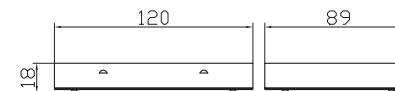

Step/Pro

Club

Duett

Club/Duett

Box

Box + Cover (Option)

Box

Seitlich einschiebbar, bei Bettbreite 140 cm von vorne möglich. Bettfusshöhe von mindestens 20 cm erforderlich. Option: Deckel **Cover** zu Box nur in weiss
*Insertion latérale, pour les lits de 140 cm également possible par l'avant. Une hauteur minimum des pieds de lit de 20 cm est nécessaire. Option: couvercle **cover** pour Box uniquement en blanc.*