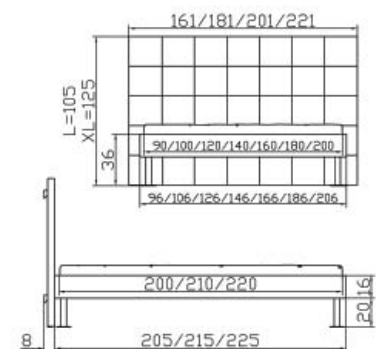

Doppio + Piedo-chrom
Chest of drawers Ferrara
Wenge + set of feet
chrome

Dimension/cm
90, 100, 120, 140, 160, 180, 200
200, 210, 220

20
140, 160, 180, 200

120/36/35
120/38/35
91/36/42

Movie-Line Rahmen	Movie-Line cadre	Movie-Line frame	Dimension/cm
Buche	Hêtre	Beech	90, 100, 120, 140, 160, 180, 200
Breiten	Largeurs	Widths	200, 210, 220
Längen	Longueurs	Lengths	
Coy-alu Füße	Coy-alu pieds	Coy-alu feet	20
Höhe	Hauteur	Height	
Lazy-alu Kopfteil	Lazy-alu tête de lit	Lazy-alu head of bed	120, 140, 160, 180, 200
Buche	Hêtre	Beech	
Spot-alu Lampen (2er Set)	Spot-alu lampes (set de 2 pces)	Spot-alu lamps (set of 2 pces)	
12V AC, 10 W	12V AC, 10 W	12V AC, 10 W	
Doppio + Piedo-alu Kommode Buche + Fuss-Set alu	Doppio + Piedo-alu Commode hêtre + set de pieds alu	Doppio + Piedo-alu Chest of drawers beech + set of feet alu	91/36/42
Emilio-alu Herrendiener	Emilio-alu valet	Emilio-alu dressboy	45/111/28
Buche	Hêtre	Beech	
Duett Nachttisch	Duett table de nuit	Duett bedside table	48/32/37
Buche	Hêtre	Beech	