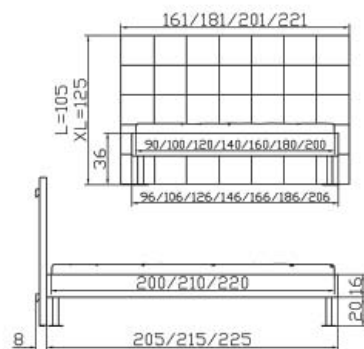

Movie-Line Rahmen
Weiss
Breiten
Längen

Coy-chrom Füße
Höhe

Sogno XL Wandpaneel
Premium deco white 423
Option: Beschlag für
Bettrahmenmontage
**Andere Wandpaneel-
siehe S. 2.08**
Andere Polster/Farben
siehe Seite 2.09

Emino Bank
Premium deco white 423

Drive-chrom
Nachtisch
Weiss

Movie-Line cadre
Blanc
Largeurs
Longueurs

Coy-chrom pieds
Hauteur

Sogno XL panneau mural
Premium deco white 423
Option: Visserie pour
montage du lit **Autres
panneaux muraux
voir page 2.08**
Autres rembourrages/
couleurs voir page 2.09

Emino banquette
Premium deco white 423

Drive-chrom
Table de nuit
Blanc

Movie-Line frame
White
Widths
Lengths

Coy-chrom feet
Height

Sogno XL wall panel
Premium deco white 423
Option: Fitting to
assemble to bedframe
**Other wall panels
see page 2.08**
Other pads/colours see
page 2.09

Emino bench
Premium deco white 423

Drive-chrom
Bedside table
White

Dimension/cm
90, 100, 120, 140, 160, 180, 200
200, 210, 220

20
140, 160, 180, 200

120/36/35
47/55/40