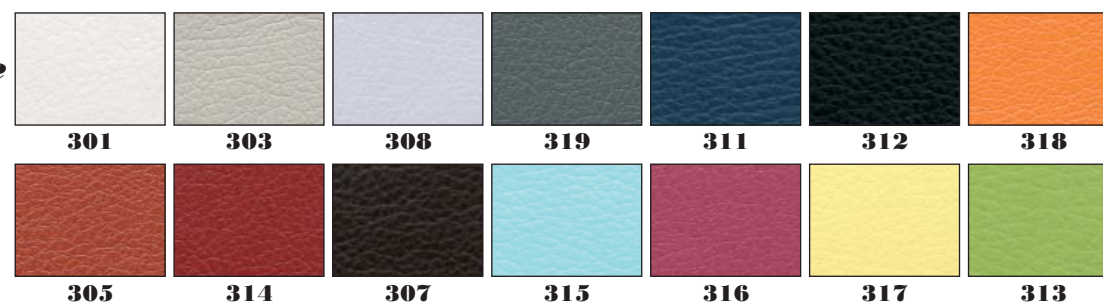

15

65

202

62

2. Preiskategorie/2^e catégorie de prix/2nd price range

Kunstleder
Cuir synthétique
Synthetic leather

301

303