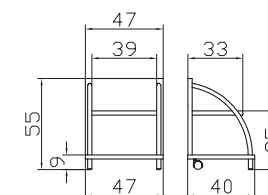

Step/Pro

Club

Duett

Club/Duett

Box

Box + Cover (Option)

Box

Seitlich einschiebbar, bei Bettbreite 140 cm von vorne möglich. Bettfusshöhe von mindestens 20 cm erforderlich. Option: Deckel **Cover** zu Box nur in weiss
*Insertion latérale, pour les lits de 140 cm également possible par l'avant. Une hauteur minimum des pieds de lit de 20 cm est nécessaire. Option: couvercle **cover** pour Box uniquement en blanc.*

Insertion laterally, for beds of width 140 cm possible in front. Feet of bed need a minimum height of 20 cm. Option: **Cover** to Box only in white

Emilio-alu Emilio-chrom

Drive-alu Drive-chrom

Jero-alu Jero-chrom