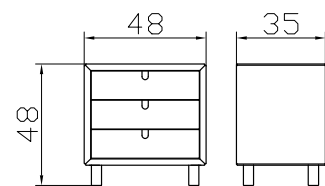

25 cm

Füße auch in der Komforthöhe von 25 cm möglich
Pieds également livrables en hauteur confort 25 cm
 Feet also for height of comfort 25-cm available

25 cm

Fashion-Line Rahmen	Fashion-Line cadre	Fashion-Line frame	Dimension/cm
Premium grey 420	Premium grey 420	Premium grey 420	90, 100, 120, 140, 160, 180, 200
Breiten	Largeurs	Widths	200, 210, 220
Längen	Longueurs	Lengths	
Tino Füße	Tino pieds	Tino feet	20, 25
Buche schoko	Hêtre teinté chocolat	Beech chocolate coloured	
Höhe	Hauteur	Height	
Lecco Kopfteil	Lecco tête de lit	Lecco headboard	90/100, 120, 140, 160, 180/200
Premium grey 420	Premium grey 420	Premium grey 420	
Andere Polster/Farben siehe Seite 2.09	Autres rembourrages/ couleurs voir page 2.09	Other pads/colours see page 2.09	
Emino Bank	Emino banquette	Emino bench	120/36/35
Premium grey 420	Premium grey 420	Premium grey 420	
*Esto	*Esto	*Esto	45/38/35
Ablagetisch/Hocker	table/tabouret massif	table/stool solid	
Buche massiv schoko	Hêtre teinté chocolat	Beech chocolate coloured	
*siehe Wood-Line Register 4	*voir Wood-Line index 4	*see Wood-Line index 4	