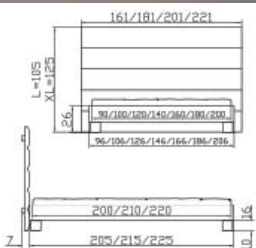

**Doppio
Pro
Arese
Spot-alu
Wave XL**

Kommode
Nachttisch
Ablagetisch/Bank
Lampen (2er Set)
Wandpaneel
Kunstleder Mesh choco 362
Option: Beschlag für
Bettrahmemontage

Commode
Table de nuit
Table/banquette
Lampes (set à 2 pces)
Panneau mural
Cuir synth. Mesh choco 362
Option: Visserie pour
montage du lit

Chest of drawers
Bedside table
Table/bench
Lamps (set of 2 pces)
Wallpanel
Synth. leather Mesh choco 362
Option: Fitting to
assemble to bedframe

Dimension/cm
91/32/42
48/19/35
120/38/35

140, 160, 180, 200

Movie-Line Rahmen
Weiss
Breiten
Längen

Rio Füsse
Weiss
Höhe

Movie-Line cadre
Blanc
Largeurs
Longueurs

Rio pieds
Blanc
Hauteur

Movie-Line frame
White
Widths
Lengths

Rio feet
White
Height

Dimension/cm
90, 100, 120, 140, 160, 180, 200
200, 210, 220

10