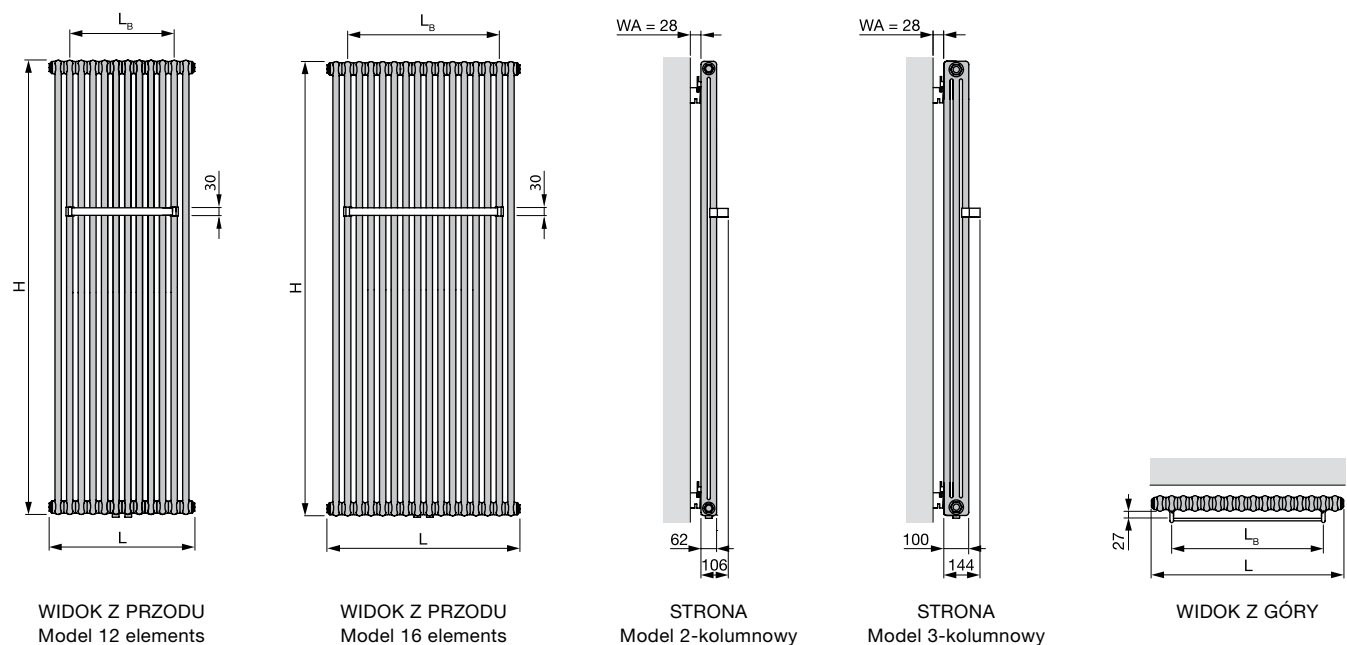

Specjalne korzyści dla pracy z ciepłą wodą

- Elastyczna instalacja dzięki środkowemu przyłączy 50 mm

Korzyści

- Wygodny wieszak na ręczniki
- Klasyczny elegancki wygląd
- Wysoki udział promieniowania zapewnia komfort
- Kompatybilny z pompą ciepła i / lub systemami niskotemperaturowymi
- Wysoka wydajność cieplna również dla starych budynków
- Wygodne wieszanie ręczników dzięki wieszakom na ręczniki, które można zamontować na różnych wysokościach

Przegląd modeli

H = wysokość
L = długość
L_B = długość uchwytu na ręczniki
WA = odległość od ściany

Wymiary podane w mm

Zehnder Charleston Bar

Zasilanie wodne

Wersja lakierowana z chromowanym wieszakiem na ręczniki

Akcesoria

Armatura przyłączeniowa Zehnder Vario

Szczotka Zehnder

H = wysokość, L = długość, L_B = długość uchwytu na ręczniki

- 1) wysokość nominalna, dokładna wysokość różni się w niektórych modelach o kilka mm
- 2) Uchwyt na ręczniki o długości 412 mm (10 i 12 elementów) lub 596 mm (14 i 16 elementów)
- 3) Normatywna moc cieplna wg PN-EN 442