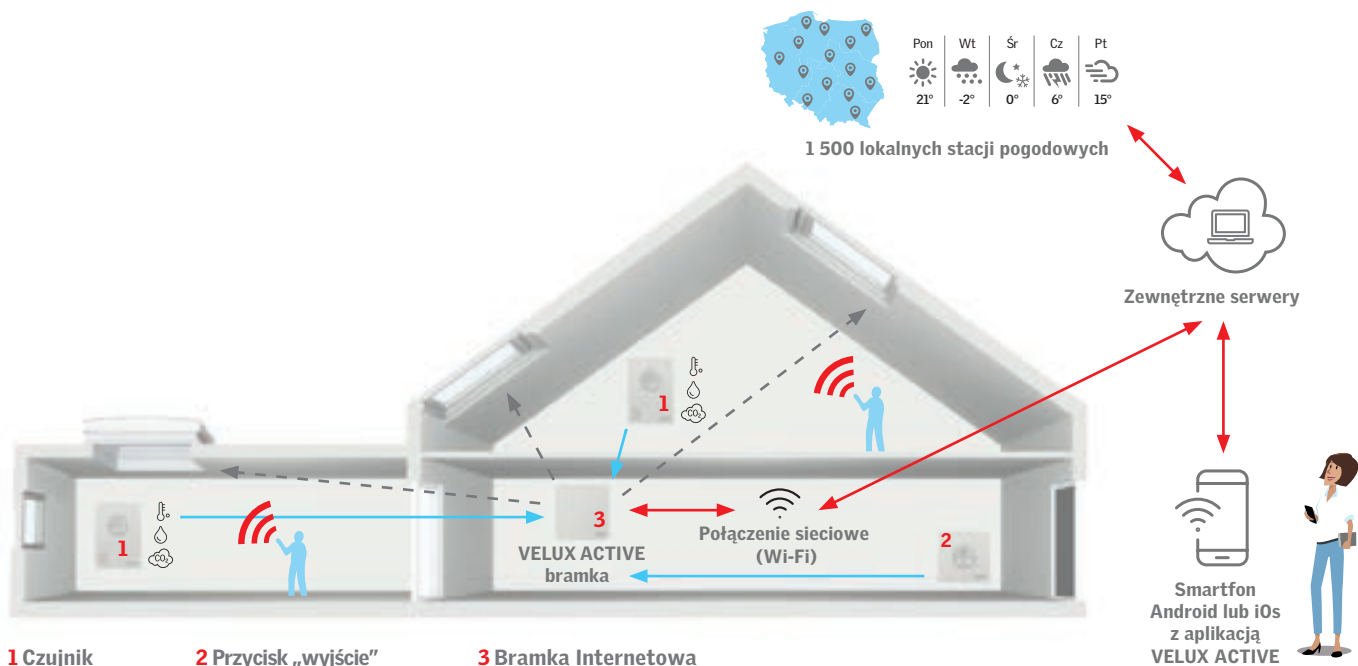

Jak to działa?