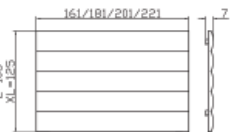

Dimension/cm
140, 160, 180, 200

Dimension/cm
140, 160, 180, 200

Dimension/cm
140, 160, 180, 200

Dimension/cm
140, 160, 180, 200

Dimension/cm
140, 160, 180, 200

Dimension/cm
140, 160, 180, 200

Option:
Beschlag für direkte Montage der
Pannee am Bettrahmen.
*Visserie pour montage direct
des panneaux au cadre du lit.*
Fitting to assemble the panels
directly to bedframe.