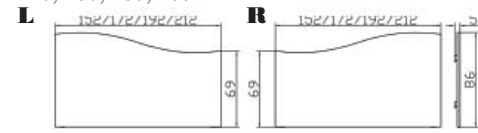

Dimension/cm
140, 160, 180, 200

Dimension/cm
140, 160, 180, 200

Dimension/cm
140, 160, 180, 200

Dimension/cm
140, 160, 180, 200

Dimension/cm
140, 160, 180, 200

Dimension/cm
140, 160, 180, 200

Option:
Beschlag für direkte Montage der
Pannee am Bettrahmen.
*Visserie pour montage direct
des panneaux au cadre du lit.*
Fitting to assemble the panels
directly to bedframe.