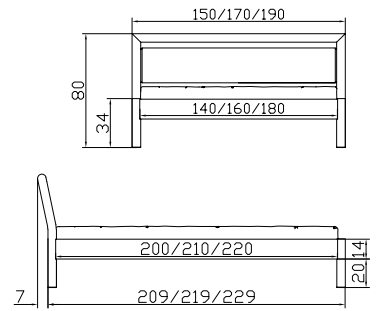

Sky-Line Rahmen Anthrazit Breiten Längen	Sky-Line cadre Anthracite Largeurs Longueurs	Sky-Line frame Anthracite Widths Lengths	Dimension/cm
Jeddah-chrom Kopfteil/Füße Rückenpolster Kunstleder rubin 314 Andere Polster/ Farben siehe Seite 3.07	Jeddah-chrom Tête de lit/pieds Tête de lit rembourrée Cuir synth. rubin 314 Autres rembourrages/ couleurs voir page 3.07	Jeddah-chrom Head of bed/feet Headboard upholstered Synth. leather rubin 314 Other pads/colours see page 3.07	140, 160, 180 200, 210, 220
Duett + Piedo-chrom Nachtisch anthrazit + Fuss-Set chrom	Duett + Piedo-chrom table de nuit anthracite + set de pieds chrome	Duett + Piedo-chrom bedside table anthracite + set of feet chrome	48/36/37
Emino Bank Kunstleder rubin 314	Emino banquette Cuir synth. rubin 314	Emino bench Synth. leather rubin 314	120/36/35