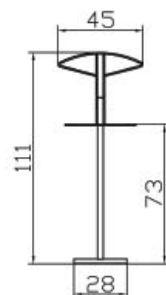

Emilio-alu

Emilio-chrom