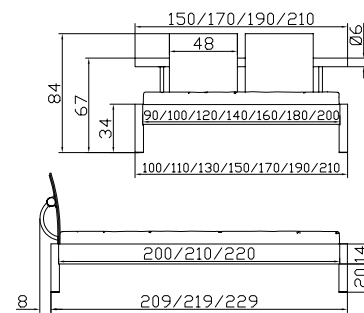

Feet also for height
of comfort 25 cm
available

Dimension/cm
90, 100, 120, 140, 160, 180, 200
200, 210, 220

20, 25

140, 160, 180, 200

48/32/38

48/103/38

Sky-Line Rahmen
Noce
Breiten
Längen

Lima-chrom Füße
Höhen