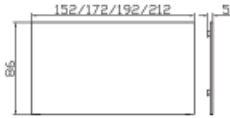

Dimension/cm
140, 160, 180, 200

Dimension/cm
140, 160, 180, 200

Dimension/cm
140, 160, 180, 200

Dimension/cm
140, 160, 180, 200

Dimension/cm
140, 160, 180, 200

Dimension/cm
140, 160, 180, 200

Option:
Beschlag für direkte Montage der
Pannee am Bettrahmen.
*Visserie pour montage direct
des panneaux au cadre du lit.*
Fitting to assemble the panels
directly to bedframe.