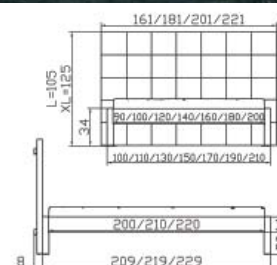

Emino
Vito
Box
Duett + Piedo-alu

Bank
Hocker
Bettkasten
Nachttisch + Fuss-Set

Banquette
Tabouret
Tiroir
Table de nuit + set de
pieds

Bench
Stool
Drawer
Bedside table + set of feet

Dimension/cm
120/36/35
45/36/35
120/89/17
48/36/37

Sky-Line Rahmen
Eisenfarbig
Breiten
Längen

Lima-alu Füße
Höhen

Sogno L Wandpaneel
Kunstleder cabana 307

Sky-Line cadre
Teinté fer
Largeurs
Longueurs

Lima-alu pieds
Hauteurs

Sogno L panneau mural
Cuir synth. cabana 307

Sky-Line frame
Ironcoloured
Widths
Lengths

Lima-alu feet
Heights

Sogno L wall panel
Synth. leather cabana 307

Dimension/cm
90, 100, 120, 140, 160, 180, 200
200, 210, 220

20, 25

140, 160, 180, 200