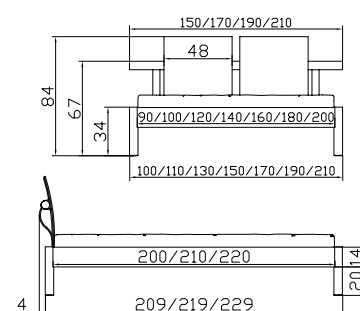

Dimension/cm
140, 160, 180, 200

Dimension/cm
140, 160, 180, 200

Dimension/cm
140, 160, 180, 200

Dimension/cm
140, 160, 180, 200

Dimension/cm
140, 160, 180, 200

Dimension/cm
140, 160, 180, 200

Option:
Beschlag für direkte Montage der
Pannee am Bettrahmen.
*Visserie pour montage direct
des panneaux au cadre du lit.*
Fitting to assemble the panels
directly to bedframe.

Drive-alu bedside table
Anthracite

Dimension/cm
90, 100, 120, 140, 160, 180, 200
200, 210, 220

20, 25
140, 160, 180, 200

47/55/40

**Füße auch in
Komforthöhe
25 cm möglich**

**Pieds également
livrables en hauteur
confort 25 cm**