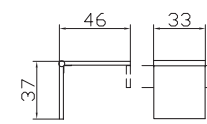

Joy-alu

Joy-chrom

Joy Nachttisch nur auf Höhe von Bettoberkante 34 cm montierbar: Standardfüsse 20 cm + Bettseitenhöhe 14 cm.

Table de nuit Joy uniquement montable sur un hauteur de lit de 34 cm (arrête du haut): Pieds standards 20 cm + hauteur de cadre de lit 14 cm.