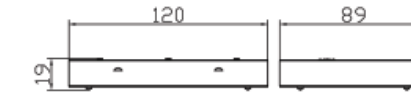

Box + Cover (Option)

Box

Seitlich einschiebbar, bei Bettbreite 140 cm von vorne möglich. Bettfusshöhe von mindestens 20 cm erforderlich.

Option: Deckel **Cover** zu Box nur in weiss

Insertion latérale, pour les lits de 140 cm également possible par l'avant. Une hauteur minimum des pieds de lit de 20 cm est nécessaire.

Option: couvercle **cover** pour Box uniquement en blanc.

Insertion laterally, for beds of width 140 cm possible in front. Feet of bed need a minimum height of 20 cm.

Option: **Cover** to Box only in white

Jero-alu

nur für Wandpaneele geeignet

convient uniquement pour panneaux muraux

only for wall panels suitable