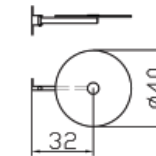

Jero-chrom