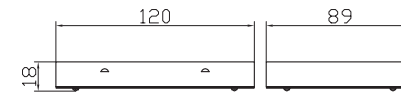

Duett*

Doppio*

Largo*

Box

Box + Cover (Option)

Box

Seitlich einschiebbar, bei Bettbreite 140 cm von vorne möglich. Bettfusshöhe von mindestens 20 cm erforderlich.

Option: Deckel **Cover** zu Box nur in weiss

Insertion latérale, pour les lits de 140 cm également possible par l'avant. Une hauteur minimum des pieds de lit de 20 cm est nécessaire.

Option: couvercle **cover** pour Box uniquement en blanc.

Insertion laterally, for beds of width 140 cm possible in front. Feet of bed need a minimum height of 20 cm.

Option: **Cover** to Box only in white

Jero-alu

nur für Wandpaneele geeignet

convient uniquement pour panneaux muraux

only for wall panels suitable

Jero-chrom

Eye-alu

Eye-chrom

Spot und Eye Lampen/*lamps/lamps* sind beinahe bei allen Kopfteilen montierbar und sorgen für Funktionalität und gute Stimmung.

Lampes Spot et Eye sont montables avec la quasi totalité des têtes de lit et assurent une fonctionnalité et une bonne ambiance.

Lamps Spot and Eye can be assembled nearly with all headboards and ensure functionality and a good atmosphere.

Magic-Light

Hintergrundbeleuchtung geeignet bei Glaskopfteil Flash und Alexandria oder bei Wandpaneelen.

Eclairage indirect adaptable aux têtes de lit en verre Flash et Alexandria et aux panneaux muraux.

Background lighting suitable for glass headboards Flash and Alexandria or for wall panels.

Empfehlung

Grundsätzlich empfehlen wir ab einer Bettbreite von 160 (bei 2 Lattenrosten) eine Mitteltraverse zur Verstärkung des Bettrahmens und besseren Stützung der Lattenroste.

Recommandation

En principe nous recommandons une traverse centrale de renforcement du cadre de lit à partir de la largeur 160 (avec 2 sommiers). Ceci garanti également un meilleur support des sommiers.

Recommendation