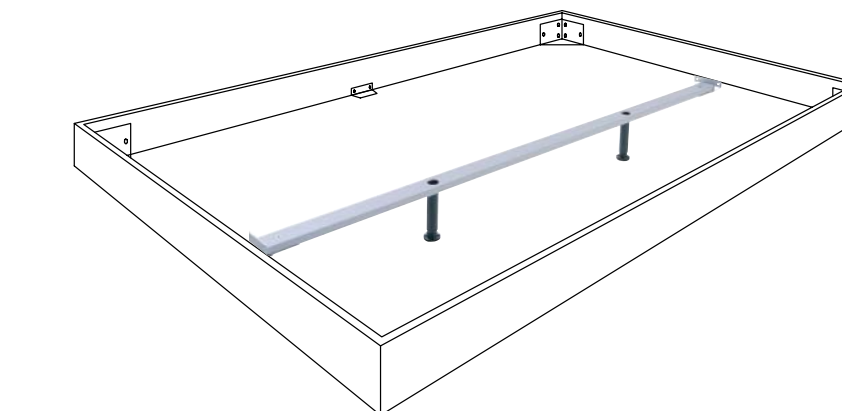

Recommendation

Principally we recommend a central cross bar as reinforcement of the bedframe from a width of 160 (with 2 slats). Thus guarantees also a better support of the slats.

Option:

Beschlag für direkte Montage der Paneele am Bettrahmen.

Visserie pour montage direct des panneaux au cadre du lit.

Fitting to assemble the panels directly to bedframe.

Standard

*Standardmässig werden diese Produkte mit Sockelfüssen sowie mit Alu und Chromgriffen geliefert.