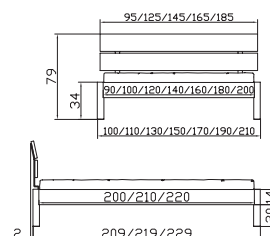

Dimension/cm

90, 100, 120, 140, 160, 180, 200
200, 210, 220

20, 25

90, 100, 120, 140, 160, 180/200