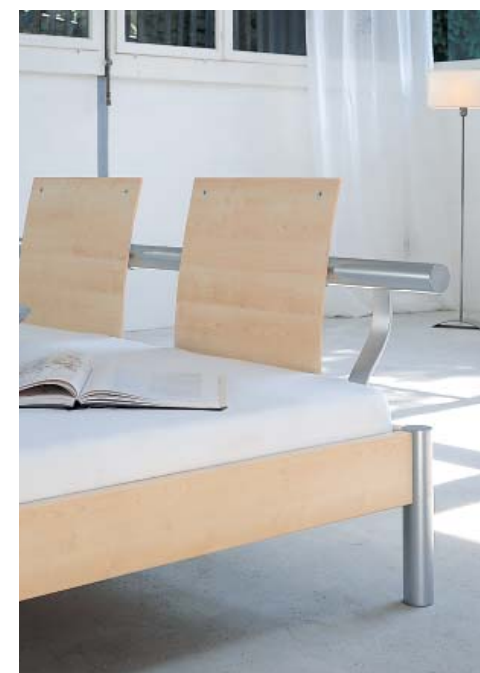

Sky-Line Rahmen
Anthrazit
Breiten
Längen

Lima-alu Füße
Höhen

Shorty-alu Kopfteil
Anthrazit

Drive-alu Nachttisch
Anthrazit

Sky-Line cadre
Anthracite
Largeurs
Longueurs

Lima-alu pieds
Hauteurs

Shorty-alu tête de lit
Anthracite

Drive-alu table de nuit
Anthracite

Sky-Line frame
Anthracite
Widths
Lengths

Lima-alu feet
Heights

Shorty-alu head of bed
Anthracite

Drive-alu bedside table
Anthracite

Dimension/cm
90, 100, 120, 140, 160, 180, 200
200, 210, 220

20, 25
140, 160, 180, 200

47/55/40

**Füße auch in
Komforthöhe
25 cm möglich**

**Pieds également
livrables en hauteur
confort 25 cm**

**Feet also for height
of comfort 25 cm
available**

Sky-Line Rahmen
Eisenfarbig, Weiss
Buche, Ahorn
Breiten
Längen

Lima-alu Füße
Höhen

Shorty-alu Kopfteil
Eisenfarbig
Weiss
Buche
Ahorn

Joy-alu Nachttisch
Eisenfarbig
Buche
**nicht bei 25er Fü-
ßen verwendbar**

Drive-alu Nachttisch
Weiss

**Füße auch in
Komforthöhe
25 cm möglich**

Sky-Line cadre
Teinté fer, blanc
Hêtre, érable
Largeurs
Longueurs

Lima-alu pieds
Hauteurs

Shorty-alu tête de lit
Teinté fer
Blanc
Laminé hêtre
Laminé érable

Joy-alu table de nuit
Teinté fer
Laminé hêtre
**incompatible avec les
pieds de 25 cm**

Drive-alu table de nuit
Blanc

**Pieds également
livrables en hauteur
confort 25 cm**

Sky-Line frame
Ironcoloured, white
Beech, maple
Widths
Lengths

Lima-alu feet
Heights

Shorty-alu head of bed
Ironcoloured
White
Laminated beech
Laminated maple

Joy-alu bedside table
Ironcoloured
Laminated beech
**incompatible with
feet of 25 cm**

Drive-alu bedside table
White

**Feet also for height
of comfort 25 cm
available**

Dimension/cm
90, 100, 120, 140, 160, 180, 200
200, 210, 220

20, 25
140, 160, 180, 200

46/34/37

47/55/40