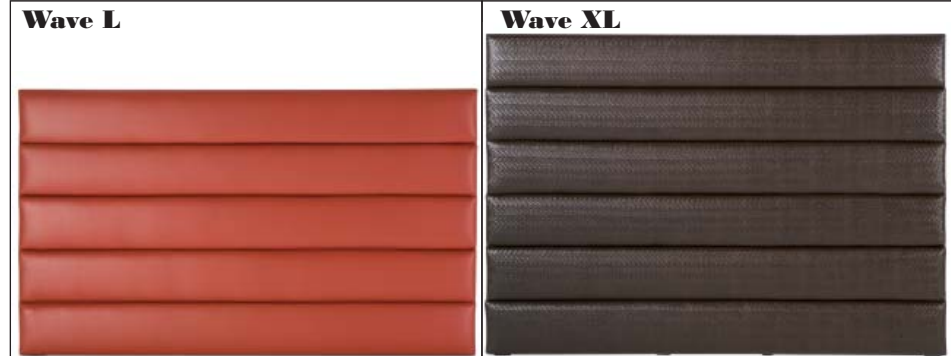

Dimension/cm
140, 160, 180, 200

Dimension/cm
140, 160, 180, 200

Dimension/cm
140, 160, 180, 200

Dimension/cm
140, 160, 180, 200

Dimension/cm
140, 160, 180, 200

Dimension/cm
140, 160, 180, 200

Option:
Beschlag für direkte Montage der
Pannee am Bettrahmen.
*Visserie pour montage direct
des panneaux au cadre du lit.*
Fitting to assemble the panels
directly to bedframe.

Abia nur für Wandmontage
Abia uniquement pour montage mural
Abia only to fit on wall

Alle gepolsterten Kopfteile und Wandpaneele erhältlich in folgenden Materialien/Farben. Echtleder nur begrenzt möglich siehe Preisliste.
Toutes les têtes de lit et panneaux muraux rembourrés sont disponibles dans les couleurs/matières suivantes. Cuir véritable limité voir liste de prix.
All upholstered headboards and wall panels are available in the following materials/colours. Real leather limited see price-list.