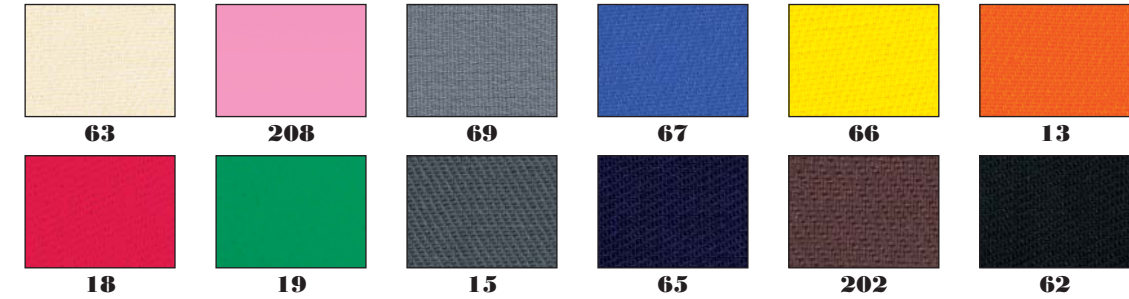

1. Preiskategorie/1^{re}catégorie de prix/1stprice range

Baumwolle
Coton
Cotton