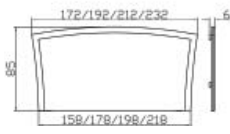

Dimension/cm
140, 160, 180, 200

Dimension/cm
140, 160, 180, 200

Dimension/cm
140, 160, 180, 200

Dimension/cm
140, 160, 180, 200

Dimension/cm
140, 160, 180, 200

Dimension/cm
140, 160, 180, 200

Option:
Beschlag für direkte Montage der
Pannee am Bettrahmen.
*Visserie pour montage direct
des panneaux au cadre du lit.*
Fitting to assemble the panels
directly to bedframe.