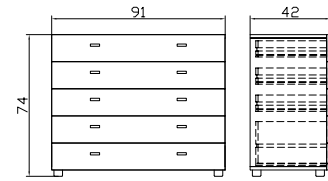

Duett*

Doppio*

Largo*

Box

Box + Cover (Option)

Box

Seitlich einschiebbar, bei Bettbreite 140 cm von vorne möglich. Bettfusshöhe von mindestens 20 cm erforderlich.

Option: Deckel **Cover** zu Box nur in weiss

Insertion latérale, pour les lits de 140 cm également possible par l'avant. Une hauteur minimum des pieds de lit de 20 cm est nécessaire.

Option: couvercle **cover** pour Box uniquement en blanc.

Insertion laterally, for beds of width 140 cm possible in front. Feet of bed need a minimum height of 20 cm.

Option: **Cover** to Box only in white

Jero-alu

nur für Wandpaneele geeignet

convient uniquement pour panneaux muraux

only for wall panels suitable

Jero-chrom

Eye-alu

Eye-chrom

Spot und Eye Lampen/*lamps/lamps* sind beinahe bei allen Kopfteilen montierbar und sorgen für Funktionalität und gute Stimmung.

Lampes Spot et Eye sont montables avec la quasi totalité des têtes de lit et assurent une fonctionnalité et une bonne ambiance.

Lamps Spot and Eye can be assembled nearly with all headboards and ensure functionality and a good atmosphere.

Magic-Light

Hintergrundbeleuchtung geeignet bei Glaskopfteil Flash und Alexandria oder bei Wandpaneelen.

Eclairage indirect adaptable aux têtes de lit en verre Flash et Alexandria et aux panneaux muraux.

Background lighting suitable for glass headboards Flash and Alexandria or for wall panels.

Empfehlung

Grundsätzlich empfehlen wir ab einer Bettbreite von 160 (bei 2 Lattenrosten) eine Mitteltraverse zur Verstärkung des Bettrahmens und besseren Stützung der Lattenroste.

Recommandation

En principe nous recommandons une traverse centrale de renforcement du cadre de lit à partir de la largeur 160 (avec 2 sommiers). Ceci garanti également un meilleur support des sommiers.

Recommendation