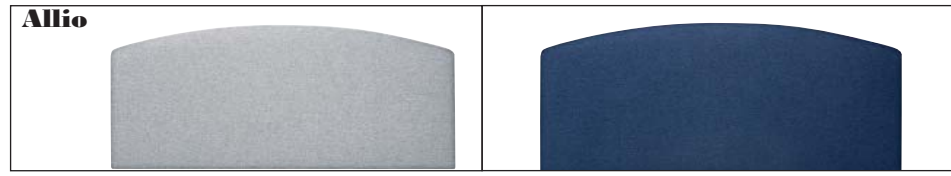

Dimension/cm
140, 160, 180, 200

Dimension/cm
140, 160, 180, 200

Dimension/cm
140, 160, 180, 200

Dimension/cm
140, 160, 180, 200

Dimension/cm
140, 160, 180, 200

Dimension/cm
140, 160, 180, 200

Option:
Beschlag für direkte Montage der
Pannee am Bettrahmen.
*Visserie pour montage direct
des panneaux au cadre du lit.*
Fitting to assemble the panels
directly to bedframe.