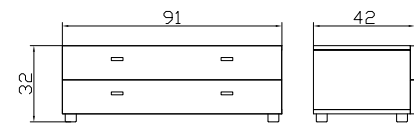

Duett*

Doppio*

Largo*

Box

Box + Cover (Option)

Box

Seitlich einschiebbar, bei Bettbreite 140 cm von vorne möglich. Bettfusshöhe von mindestens 20 cm erforderlich.

Option: Deckel **Cover** zu Box nur in weiss

Insertion latérale, pour les lits de 140 cm également possible par l'avant. Une hauteur minimum des pieds de lit de 20 cm est nécessaire.

Option: couvercle **cover** pour Box uniquement en blanc.

Insertion laterally, for beds of width 140 cm possible in front. Feet of bed need a minimum height of 20 cm.

Option: **Cover** to Box only in white

Jero-alu

nur für Wandpaneele geeignet

convient uniquement pour panneaux muraux

only for wall panels suitable

Jero-chrom

Eye-alu

Eye-chrom

Spot und Eye Lampen/*lamps/lamps* sind beinahe bei allen Kopfteilen montierbar und sorgen für Funktionalität und gute Stimmung.

Lampes Spot et Eye sont montables avec la quasi totalité des têtes de lit et assurent une fonctionnalité et une bonne ambiance.

Lamps Spot and Eye can be assembled nearly with all headboards and ensure functionality and a good atmosphere.

Magic-Light

Hintergrundbeleuchtung geeignet bei Glaskopfteil Flash und Alexandria oder bei Wandpaneelen.

Eclairage indirect adaptable aux têtes de lit en verre Flash et Alexandria et aux panneaux muraux.

Background lighting suitable for glass headboards Flash and Alexandria or for wall panels.

Empfehlung

Grundsätzlich empfehlen wir ab einer Bettbreite von 160 (bei 2 Lattenrosten) eine Mitteltraverse zur Verstärkung des Bettrahmens und besseren Stützung der Lattenroste.

Recommandation

En principe nous recommandons une traverse centrale de renforcement du cadre de lit à partir de la largeur 160 (avec 2 sommiers). Ceci garanti également un meilleur support des sommiers.

Recommendation