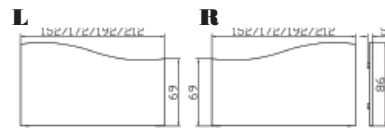

45/36/35

Sky-Line Rahmen
Weiss
Breiten
Längen

Rica-chrom Füße
Höhen

Spyd Kopfteil
Weiss

Joy-chrom Nachttisch
Weiss
**nicht bei 25er Fü-
ßen verwendbar**

Emino Bank
Kunstleder black 312

**Füße auch in
Komforthöhe
25 cm möglich**