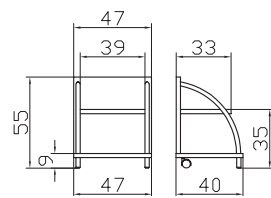

Joy-alu

Joy-chrom

Joy Nachttisch nur auf Höhe von Bettoberkante 34 cm montierbar: Standardfüsse 20 cm + Bettseitenhöhe 14 cm.

Table de nuit Joy uniquement montable sur un hauteur de lit de 34 cm (arrête du haut): Pieds standards 20 cm + hauteur de cadre de lit 14 cm.