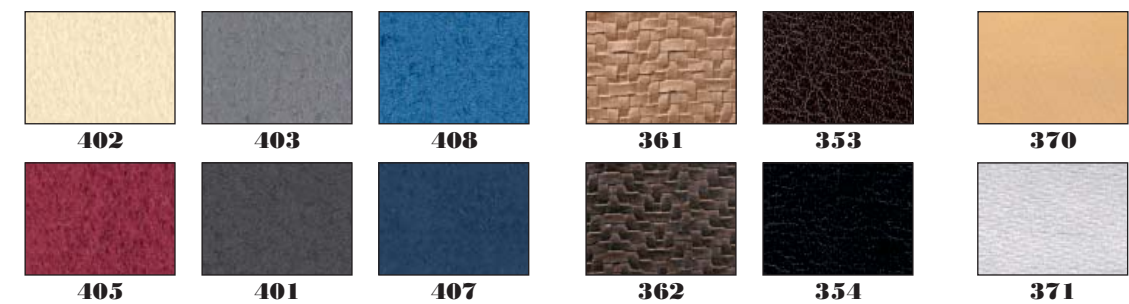

Bonova
401 - 408

Mesh
361 - 362

Pullup
353 - 354

Brillant
370 - 371

4. Preiskategorie/4^ecatégorie de prix/4thprice range

Castello
410 - 413

Premium
420 - 423

Gloss
430 - 431