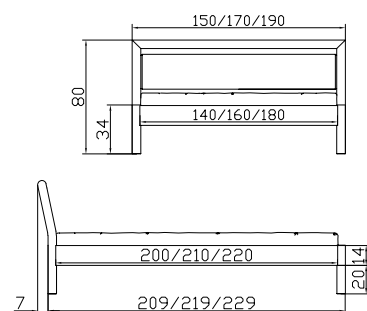

Sky-Line Rahmen Noce Breiten Längen	Sky-Line cadre Noce Largeurs Longueurs	Sky-Line frame Noce Widths Lengths	Dimension/cm
Riyadh-chrom Kopfteil/Füße Rückenbrett noce	Riyadh-chrom Tête de lit/pieds Tête de lit en bois noce	Riyadh-chrom Head of bed/feet Headboard noce	140, 160, 180 200, 210, 220
Doppio + Roll-chrom Kommode noce + Rollen-Set chrom	Doppio + Roll-chrom commode noce + set de roulettes chrome	Doppio + Roll-chrom chest of drawers noce + set of castors chrome	91/36/42
Vito Hocker Kunstleder white 301	Vito tabouret Cuir synth. white 301	Vito stool Synth. leather white 301	45/36/35
Emino Bank Kunstleder white 301	Emino banquette Cuir synth. white 301	Emino bench Synth. leather white 301	120/36/35
Box Bettkasten Noce	Box tiroir Noce	Box drawer Noce	120/89/17
Duett + Piedo-chrom Nachtisch noce + Fuss- Set chrom	Duett + Piedo-chrom table de nuit noce + set de pieds chromes	Duett + Piedo-chrom bedside table noce + set of feet chrome	48/36/37