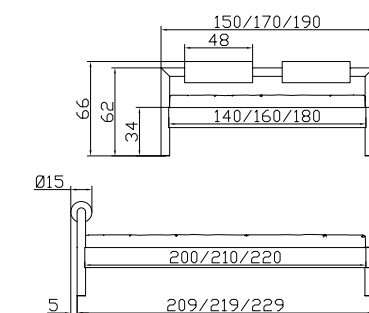

Dimension/cm
Sky-Line Rahmen Eisenfarbig Anthrazit Ahorn Buche Breiten Längen	Sky-Line cadre Teinté fer Anthracite Erable Hêtre Largeurs Longueurs	Sky-Line frame Ironcoloured Anthracite Maple Beech Widths Lengths	140, 160, 180 200, 210, 220 140, 160, 180
Dallas-alu Kopfteil/Füße	Dallas-alu Tête de lit/pieds	Dallas-alu Head of bed/feet	Ø15
Dyna Nackenrolle Baumwolle light blue 67 Andere Polster/ Farben siehe Seite 3.07	Dyna pelochon Coton light blue 67 Autres rembourrages/ couleurs voir page 3.07	Dyna neckroll Cotton light blue 67 Other pads/colours see page 3.07	120/36/35
Emino Bank Baumwolle light blue 67	Emino banquette Coton light blue 67	Emino bench Cotton light blue 67	120/89/17
Box Bettkasten Eisenfarbig	Box tiroir Teinté fer	Box drawer Ironcoloured	48/103/38 48/32/38
Ossono Kommode Twin Nachttisch Eisenfarbig	Ossono commode Twin table de nuit Teinté fer	Ossono chest of drawers Twin bedside table Ironcoloured	
Emilio-alu Herrendiener Anthrazit	Emilio-alu valet Anthracite	Emilio-alu dressboy Anthracite