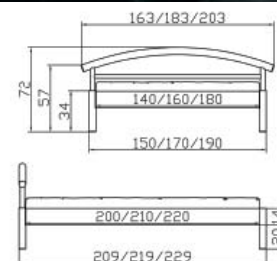

Emilio-alu
Joy-alu

Herrendiener
Nachttisch

Valet
Table de nuit

Dressboy
Bedside table

Dimension/cm
45/111/28
46/34/37

Sky-Line Rahmen
Buche
Breiten
Längen

Boston-alu
Kopfteil/Füße

Sky-Line cadre
Buche
Largeurs
Longueurs

Boston-alu
Tête de lit/pieds

Sky-Line frame
Buche
Widths
Lengths

Boston-alu
Head of bed/feet

Dimension/cm
140, 160, 180
200, 210, 220
140, 160, 180