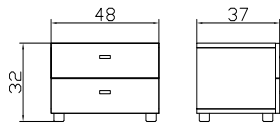

Duett*

Doppio*

Largo*

Box

Box + Cover (Option)

Box

Seitlich einschiebbar, bei Bettbreite 140 cm von vorne möglich. Bettfusshöhe von mindestens 20 cm erforderlich.

Option: Deckel **Cover** zu Box nur in weiss

Insertion latérale, pour les lits de 140 cm également possible par l'avant. Une hauteur minimum des pieds de lit de 20 cm est nécessaire.

Option: couvercle **cover** pour Box uniquement en blanc.

Insertion laterally, for beds of width 140 cm possible in front. Feet of bed need a minimum height of 20 cm.

Option: **Cover** to Box only in white

Jero-alu

nur für Wandpaneele geeignet

convient uniquement pour panneaux muraux

only for wall panels suitable

Jero-chrom

Eye-alu

Eye-chrom

Spot und Eye Lampen/*lamps/lamps* sind beinahe bei allen Kopfteilen montierbar und sorgen für Funktionalität und gute Stimmung.

Lampes Spot et Eye sont montables avec la quasi totalité des têtes de lit et assurent une fonctionnalité et une bonne ambiance.

Lamps Spot and Eye can be assembled nearly with all headboards and ensure functionality and a good atmosphere.

Magic-Light

Hintergrundbeleuchtung geeignet bei Glaskopfteil Flash und Alexandria oder bei Wandpaneelen.

Eclairage indirect adaptable aux têtes de lit en verre Flash et Alexandria et aux panneaux muraux.

Background lighting suitable for glass headboards Flash and Alexandria or for wall panels.

Empfehlung

Grundsätzlich empfehlen wir ab einer Bettbreite von 160 (bei 2 Lattenrosten) eine Mitteltraverse zur Verstärkung des Bettrahmens und besseren Stützung der Lattenroste.

Recommandation

En principe nous recommandons une traverse centrale de renforcement du cadre de lit à partir de la largeur 160 (avec 2 sommiers). Ceci garanti également un meilleur support des sommiers.

Recommendation