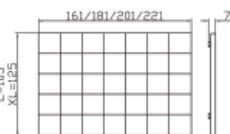

Dimension/cm
140, 160, 180, 200

Dimension/cm
140, 160, 180, 200

Dimension/cm
140, 160, 180, 200

Dimension/cm
140, 160, 180, 200

Dimension/cm
140, 160, 180, 200

Dimension/cm
140, 160, 180, 200

Option:
Beschlag für direkte Montage der
Pannee am Bettrahmen.
*Visserie pour montage direct
des panneaux au cadre du lit.*
Fitting to assemble the panels
directly to bedframe.