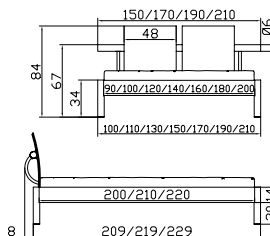

**Arese
Banc
Pero
Box
Eye**

Ablagetisch/Bank
Kissen
Ablagetisch/Hocker
Bettkasten
Lampen (2er Set)
Alufarbig 12V DC, 10 LED

Table/banquette
Coussin
Table/tabouret
Tiroir
Lampes (set à 2)
Teinté alu 12V DC, 10 LED

Table/bench
Cushion
Table/Stool
Drawer
Lamps (set of 2)
Alu-coloured 12 V DC, 10 LED

Dimension/cm
120/38/35
119/6/34
45/38/35
120/18/89

Sky-Line Rahmen
Noce
Breiten
Längen
Rica-chrom Füße
Höhen
Effect Kopfteil
Noce

Sky-Line cadre
Noce
Largeurs
Longueurs
Rica-chrom pieds
Hauteurs
Effect tête de lit
Noce

Sky-Line frame
Noce
Widths
Lengths
Rica-chrom feet
Heights
Effect headboard
Noce

Dimension/cm
90, 100, 120, 140, 160, 180, 200
200, 210, 220
20, 25
140, 160, 180, 200