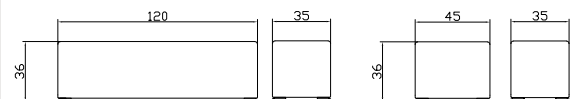

Material und Farbe siehe Seite 3.07
Matières et coloris voir page 3.07
Material and colours see page 3.07