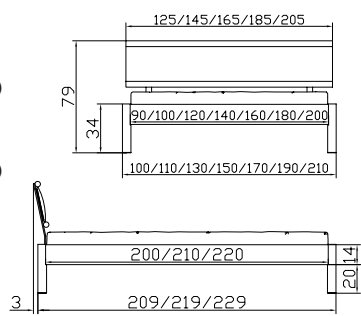

20, 25

120, 140, 160, 180, 200

120, 140, 160, 180, 200

45/111/28

46/34/37

120/36/35
45/36/35

Sky-Line Rahmen
Anthrazit
Breiten
Längen

Lima-chrom Füße
Höhen