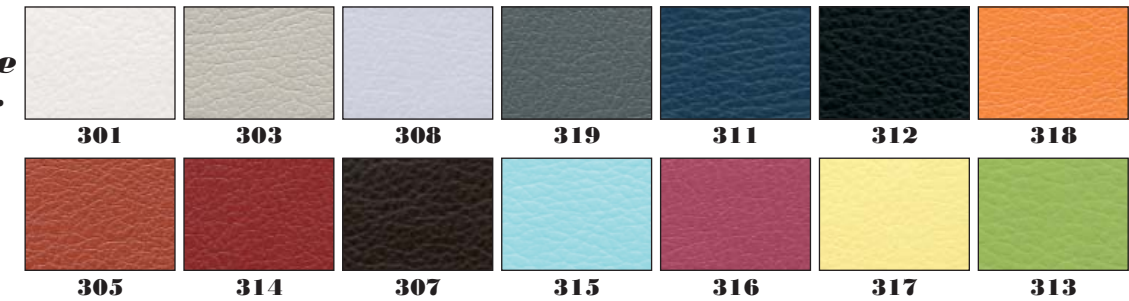

2. Preiskategorie/2^ecatégorie de prix/2ndprice range

Kunstleder
Cuir synthétique
Synthetic leather