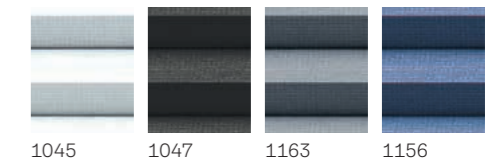

Kolory Standard