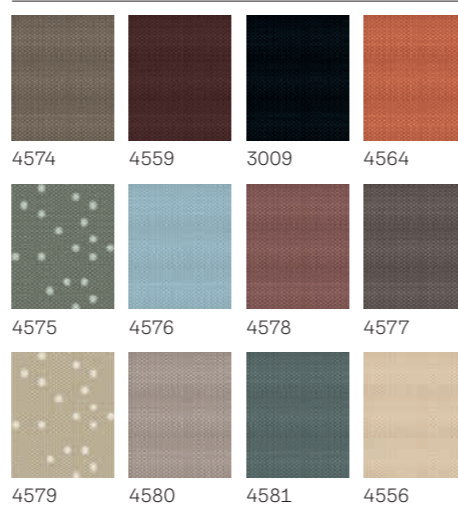

Ceny brutto (23% VAT)

Kup online!
www.veluxshop.pl

Kolory Standard

Kolory Premium

Zawsze w połączeniu z białą roletą plisowaną (1016)

Kolory prowadnic

Aluminiowe

Białe