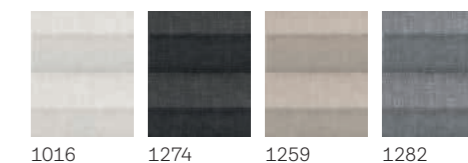

Kolory Standard

Kolory Premium