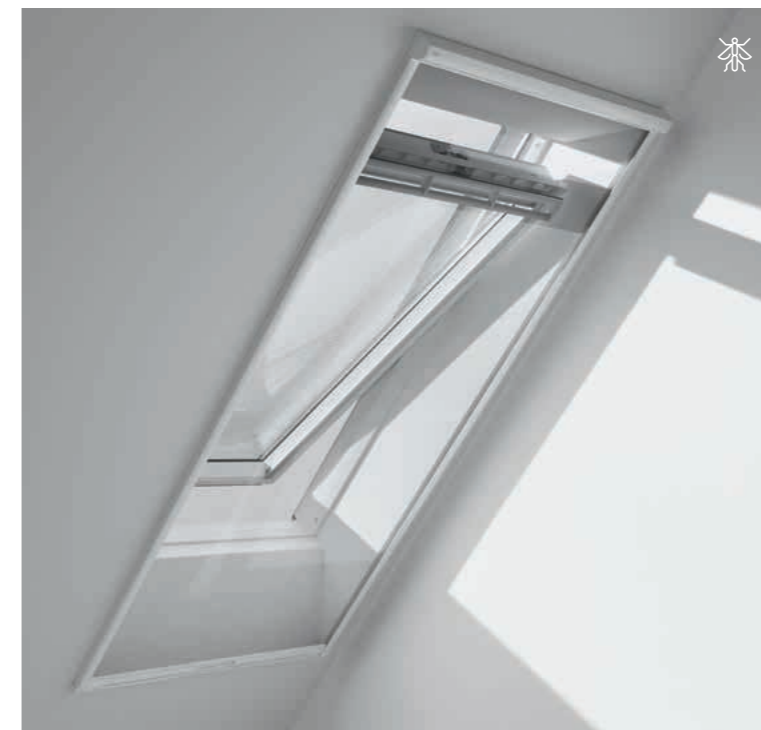

Moskitiery VELUX – zawsze świeże potwietrze bez owadów

0000

Moskitiera

Ciesz się świeżym powietrzem bez latających insektów. Moskitiera jest łatwa w obsłudze oraz może być łączona ze wszystkimi innymi roletami wewnętrznymi VELUX lub przesłonymi zewnętrznymi chroniącymi przed nagrzewaniem. Moskitierę montujemy na wnęce okiennej, związa się ona do niewielkiej kasety.

Szybki i łatwy montaż na oknach dachowych VELUX.

- Materiał w 100% nieprzepuszczający owadów
- Przezroczysta siatka nie przesłaniająca widoku, kasety i prowadnice są w białym kolorze
- Trwały, odporny na wiatr materiał zapewniający długi okres użytkowania

Jak określić prawidłowy rozmiar

- Zmierz szerokość (A) i wysokość (B) wnęki okiennej, by znaleźć pasujący rozmiar i cenę Twojej moskitiery w poniższej tabeli
- Jeżeli masz dwa okna o konkretnych wysokościach (B) lub jedno wyższe niż 2400 mm – niezbędne jest zastosowanie dwóch moskitier i jednego zestawu połączeniowego ZOZ 157 SWL. Skontaktuj się z Działem Obsługi Klienta, aby uzyskać informacje o cenie.
- Obejrzyj film instruktażowy pokazujący jak zmierzyć i określić prawidłowy rozmiar.

WAŻNE:

Kody rozmiarów moskitier mogą się różnić od kodów rozmiaru okna, więc prosimy zmierzyć wymiar (A) i (B) i znaleźć prawidłowy kod rozmiaru w poniższej tabeli przed złożeniem zamówienia.