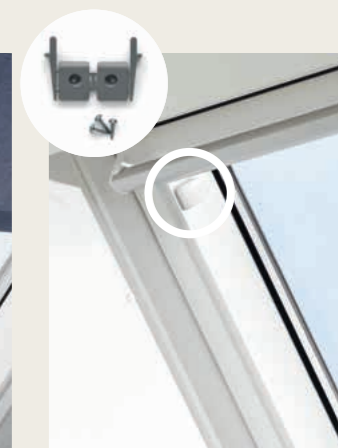

1992-2003

Typ Rozmiar

Dodatki do Twoich rolet i markiz

Drażek

ZCZ 080
80 cm 66,67 zł
82,00 zł

ZCT 200 teleskopowy
108-188 cm 71,54 zł
88,00 zł

Drażek teleskopowy ułatwia obsługę manualną rolet zamontowanych poza zasięgiem.

Adaptor drażka do rolet z prowadnicami

ZOZ 085 26,02 zł
32,00 zł

Adaptor do obsługi manualnej rolet na prowadnicach z dźwignią sterującą ułatwia obsługę za pomocą drażka

Adaptor drażka do rolet na haczykach

ZOZ 040 26,02 zł
32,00 zł

Adaptor do podstawowych rolet (RHL i RHZ) umożliwia obsługę rolet za pomocą drażka.

Wsporniki montażowe

ZOZ 230 17,07 zł
21,00 zł

Do montażu rolet z białymi prowadnicami i rolet wewnętrznych zasilanych elektrycznie lub solarnie na oknach dachowych VELUX poprzedniej generacji, bez wcześniej zainstalowanych wsporników montażowych.