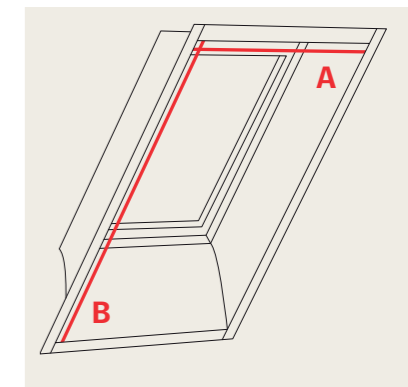

Moskitiera

Ciesz się świeżym powietrzem bez latających insektów. Moskitiera jest łatwa w obsłudze oraz może być łączona ze wszystkimi innymi roletami wewnętrznymi VELUX lub przesłonymi zewnętrznymi chroniącymi przed nagrzewaniem. Moskitierę montujemy na wnęce okiennej, związa się ona do niewielkiej kasety.

Szybki i łatwy montaż na oknach dachowych VELUX.

- Materiał w 100% nieprzepuszczający owadów
- Przezroczysta siatka nie przesłaniająca widoku, kasety i prowadnice są w białym kolorze
- Trwały, odporny na wiatr materiał zapewniający długi okres użytkowania

Jak określić prawidłowy rozmiar

- Zmierz szerokość (A) i wysokość (B) wnęki okiennej, by znaleźć pasujący rozmiar i cenę Twojej moskitiery w poniższej tabeli
- Jeżeli masz dwa okna o konkretnych wysokościach (B) lub jedno wyższe niż 2400 mm – niezbędne jest zastosowanie dwóch moskitier i jednego zestawu połączeniowego ZOZ 157 SWL. Skontaktuj się z Działem Obsługi Klienta, aby uzyskać informacje o cenie.
- Obejrzyj film instruktażowy pokazujący jak zmierzyć i określić prawidłowy rozmiar.

WAŻNE:

Kody rozmiarów moskitier mogą się różnić od kodów rozmiaru okna, więc prosimy zmierzyć wymiar (A) i (B) i znaleźć prawidłowy kod rozmiaru w poniższej tabeli przed złożeniem zamówienia.

	A						
	0-438 mm	439-530 mm	531-640 mm	641-760 mm	761-922 mm	923-1120 mm	1121-1285 mm
0-1600 mm	ZIL BK04	ZIL CK02	ZIL FK08	ZIL MK06	ZIL PK25	ZIL SK06	ZIL UK04
	380,49 468,00	352,85 434,00	464,23 571,00	464,23 571,00	478,05 588,00	580,49 714,00	594,31 731,00
1601-2000 mm	Na specjalne zamówienie	ZIL CK06	ZIL FK08	ZIL MK06	ZIL PK06	ZIL SK06	ZIL UK10
		417,89 514,00	464,23 571,00	464,23 571,00	510,57 628,00	580,49 714,00	715,45 880,00
2001-2400 mm	Na specjalne zamówienie	Na specjalne zamówienie	ZIL FK08	ZIL MK10	ZIL PK10	ZIL SK10	ZIL UK10
			464,23 571,00	556,91 685,00	589,43 725,00	673,17 828,00	715,45 880,00

Terminy dostaw produktów sprawdź na stronie www, u dystrybutora, dekarza lub w Dziale Obsługi Klienta VELUX.

Ceny brutto (23% VAT)

Kup online!
www.veluxshop.pl