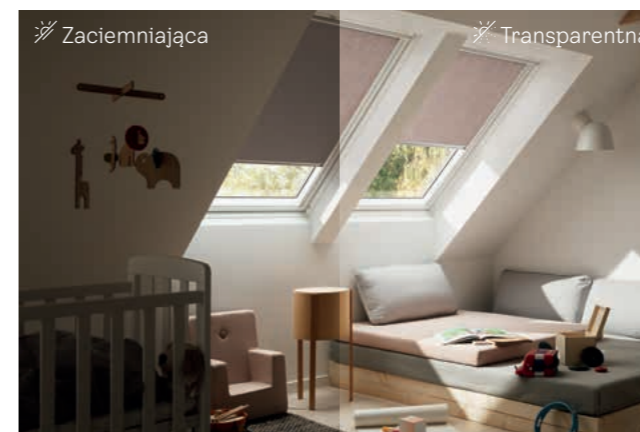

Zaciemnienie czy kontrola światła?

Materiał zaciemniający blokuje wpadające światło, dzięki czemu rolety idealnie nadają się do sypialni i pokoi dziecięcych, w których ciemność zapewnia dobry sen w nocy lub drzemkę za dnia.