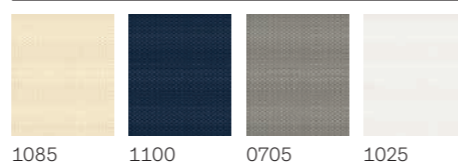

Ceny brutto (23% VAT)

Kup online!
www.veluxshop.pl

Kolory Standard

Kolory Premium

Zawsze w połączeniu z białą roletą plisowaną (1016)

Kolory prowadnic

Aluminiowe

Białe