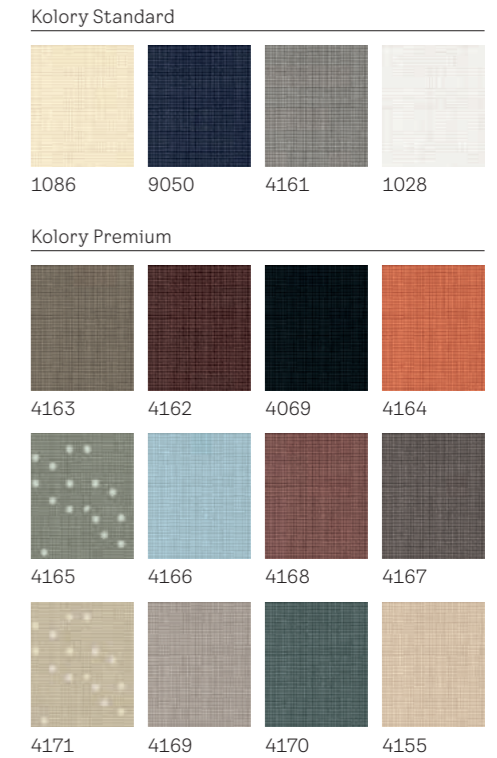

Roleta dekoracyjna

Rozprasza światło i gwarantuje prywatność. Idealnie nadaje się do salonów, gdzie za dnia toczy się życie.

- Łagodzi światło wpadające do wnętrza i zapewnia prywatność
- Dostępna w wersji z aluminiowymi lub białymi prowadnicami
- Obsługa manualna lub w wersji ze zdalnym sterowaniem, z opcją dodania sterowania za pomocą aplikacji lub systemu do kontroli klimatu. Roleta RHL z haczykami oferuje możliwość zatrzymania na 3 poziomach i występuje w 4 standardowych kolorach.
- Połącz z roletą zewnętrzną lub markizą dla dodatkowej ochrony przed nagrzewaniem.

- Szybki i łatwy montaż na oknach dachowych VELUX.
- Certyfikat OEKO-TEX® - brak szkodliwych substancji.
- Konstrukcja bezpieczna dla dzieci - bez zwisających sznurków.

		Rozmiar okna														
		Kolor	CK02 C02	CK04 C04	FK04 F04	FK06 F06	FK08 F08	MK04 M04	MK06 M06	MK08 M08	MK10 M10	PK06 P06	PK08 P08	SK06 S06	SK08 S08	
	Manualna, RHL z haczykami	Standard	132,52 163,00	132,52 163,00	154,47 190,00	154,47 190,00	154,47 190,00	165,85 204,00	165,85 204,00	165,85 204,00	165,85 204,00	192,68 237,00	192,68 237,00	213,82 263,00	213,82 263,00	
		Premium	226,83 279,00	244,72 301,00	265,85 327,00	286,99 353,00	298,37 367,00	277,24 341,00	298,37 367,00	319,51 393,00	358,54 441,00	404,00 504,00	328,46 404,00	358,54 441,00	373,17 459,00	387,80 477,00
	Manualna, RFL	Standard	278,05 342,00	295,93 364,00	317,07 390,00	338,21 416,00	349,59 430,00	328,46 404,00	349,59 430,00	370,73 456,00	409,76 504,00	379,67 467,00	409,76 504,00	424,39 522,00	439,02 540,00	
		Premium	568,29 699,00	586,18 721,00	607,32 747,00	628,46 773,00	639,84 787,00	618,70 761,00	639,84 787,00	660,98 813,00	700,00 861,00	669,92 824,00	700,00 861,00	714,63 879,00	729,27 897,00	
	Elektryczna, RML	Standard	619,51 762,00	637,40 784,00	658,54 810,00	679,67 836,00	691,06 850,00	669,92 824,00	691,06 850,00	712,20 876,00	751,22 924,00	721,14 887,00	751,22 924,00	765,85 942,00	780,49 960,00	
		Premium	568,29 699,00	586,18 721,00	607,32 747,00	628,46 773,00	639,84 787,00	618,70 761,00	639,84 787,00	660,98 813,00	700,00 861,00	669,92 824,00	700,00 861,00	714,63 879,00	729,27 897,00	
	Solarna, RSL	Standard	619,51 762,00	637,40 784,00	658,54 810,00	679,67 836,00	691,06 850,00	669,92 824,00	691,06 850,00	712,20 876,00	751,22 924,00	721,14 887,00	751,22 924,00	765,85 942,00	780,49 960,00	
		Premium	568,29 699,00	586,18 721,00	607,32 747,00	628,46 773,00	639,84 787,00	618,70 761,00	639,84 787,00	660,98 813,00	700,00 861,00	669,92 824,00	700,00 861,00	714,63 879,00	729,27 897,00	

-10%