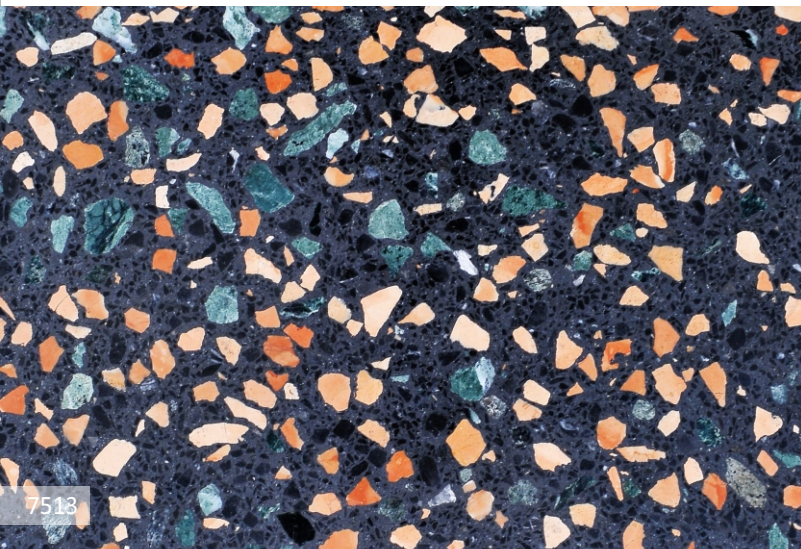

GRANDE BELLO

JEDNOWARSTWOWE PŁYTY WEWNĘTRZNE

7801

SZKOŁA IM. MARII WARD, NORYMBERGA

SCHODY

W naszej ofercie znaleźć można szeroki wybór schodów wewnętrznych, będących nie tylko sprawdzonym elementem konstrukcyjnym ale i wykończeniowym. Oferujemy możliwość wykonania schodów, okładzin schodowych, parapetów, cokołów oraz blatów łazienkowych dostosowanych wzorem i formatem do indywidualnego projektu. Ofertę uzupełnia wybór wkładek kontrastowych i antypoślizgowych, które podnoszą bezpieczeństwo użytkowania schodów.

7369

7513

KU'DAMM, BERLIN