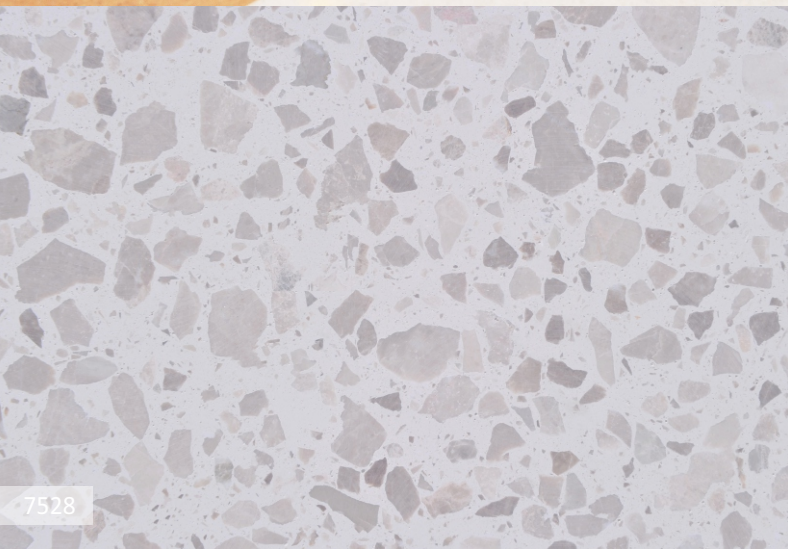

GRANDE BELLO
WIELKI FORMAT - WIELKIE MOŻLIWOŚCI

PŁYTY POSADZKOWE

Grande Bello to wyselekcjonowana kolekcja szlifowanych płyt lastryko w wielkim formacie do użytku wewnętrznego.

Nowa seria powstała w odpowiedzi na aktualne trendy i potrzeby rynku architektonicznego. Pozwala stworzyć niepowtarzalne wnętrza w wersji premium, które zachwyci najwyższą jakością wykonania.

WZORY I WYMIARY

W ofercie standardowej dostępne są płyty wielkoformatowe o wymiarach:

- 120x60x4 cm,
- 150x50x4 cm.

Serię uzupełniają wyroby komplementarne:

- okładziny schodowe,
- parapety i progi,
- cokoły,
- blaty łazienkowe.