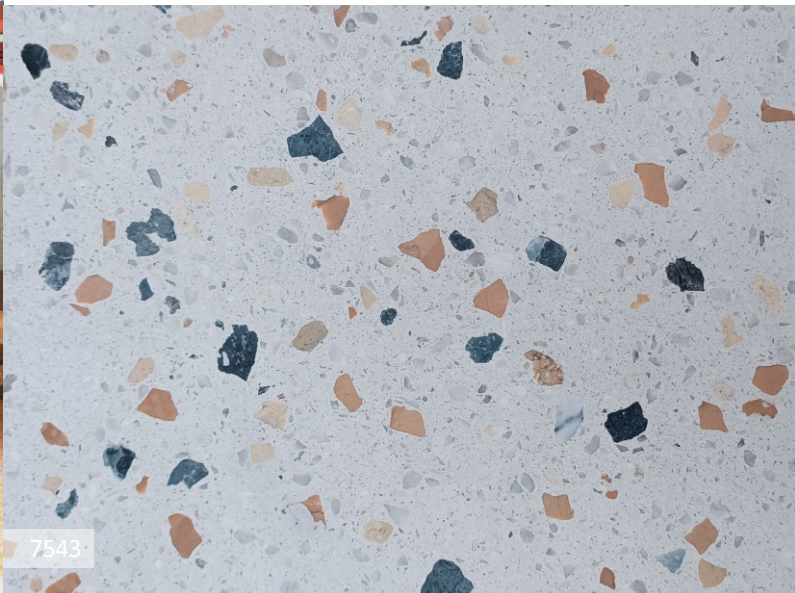

GRANDE BELLO
WIELKI FORMAT - WIELKIE MOŻLIWOŚCI

PŁYTY POSADZKOWE

Grande Bello to wyselekcjonowana kolekcja szlifowanych płyt lastryko w wielkim formacie do użytku wewnętrznego.

Nowa seria powstała w odpowiedzi na aktualne trendy i potrzeby rynku architektonicznego. Pozwala stworzyć niepowtarzalne wnętrza w wersji premium, które zachwyci najwyższą jakością wykonania.

WZORY I WYMIARY

W ofercie standardowej dostępne są płyty wielkoformatowe o wymiarach:

- 120x60x4 cm,
- 150x50x4 cm.

Serię uzupełniają wyroby komplementarne:

- okładziny schodowe,
- parapety i progi,
- cokoły,
- blaty łazienkowe.

GRANDE BELLO

JEDNOWARSTWOWE PŁYTY WEWNĘTRZNE

7801

SZKOŁA IM. MARII WARD, NORYMBERGA

SCHODY

W naszej ofercie znaleźć można szeroki wybór schodów wewnętrznych, będących nie tylko sprawdzonym elementem konstrukcyjnym ale i wykończeniowym. Oferujemy możliwość wykonania schodów, okładzin schodowych, parapetów, cokołów oraz blatów łazienkowych dostosowanych wzorem i formatem do indywidualnego projektu. Ofertę uzupełnia wybór wkładek kontrastowych i antypoślizgowych, które podnoszą bezpieczeństwo użytkowania schodów.