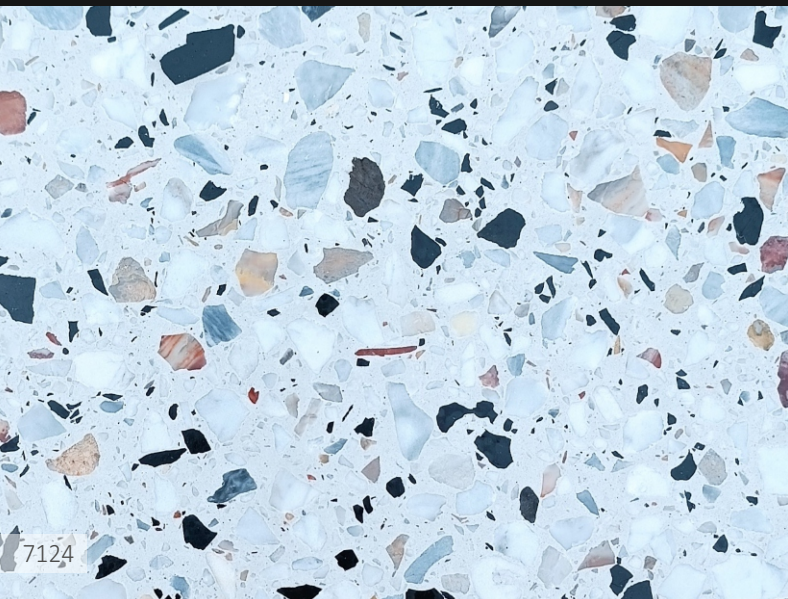

GRANDE BELLO
WIELKI FORMAT - WIELKIE MOŻLIWOŚCI

PŁYTY POSADZKOWE

Grande Bello to wyselekcjonowana kolekcja szlifowanych płyt lastryko w wielkim formacie do użytku wewnętrznego.

Nowa seria powstała w odpowiedzi na aktualne trendy i potrzeby rynku architektonicznego. Pozwala stworzyć niepowtarzalne wnętrza w wersji premium, które zachwyci najwyższą jakością wykonania.

WZORY I WYMIARY

W ofercie standardowej dostępne są płyty wielkoformatowe o wymiarach:

- 120x60x4 cm,
- 150x50x4 cm.

Serię uzupełniają wyroby komplementarne:

- okładziny schodowe,
- parapety i progi,
- cokoły,
- blaty łazienkowe.

GRANDE BELLO

JEDNOWARSTWOWE PŁYTY WEWNĘTRZNE

7801

SZKOŁA IM. MARII WARD, NORYMBERGA

SCHODY

W naszej ofercie znaleźć można szeroki wybór schodów wewnętrznych, będących nie tylko sprawdzonym elementem konstrukcyjnym ale i wykończeniowym. Oferujemy możliwość wykonania schodów, okładzin schodowych, parapetów, cokołów oraz blatów łazienkowych dostosowanych wzorem i formatem do indywidualnego projektu. Ofertę uzupełnia wybór wkładek kontrastowych i antypoślizgowych, które podnoszą bezpieczeństwo użytkowania schodów.