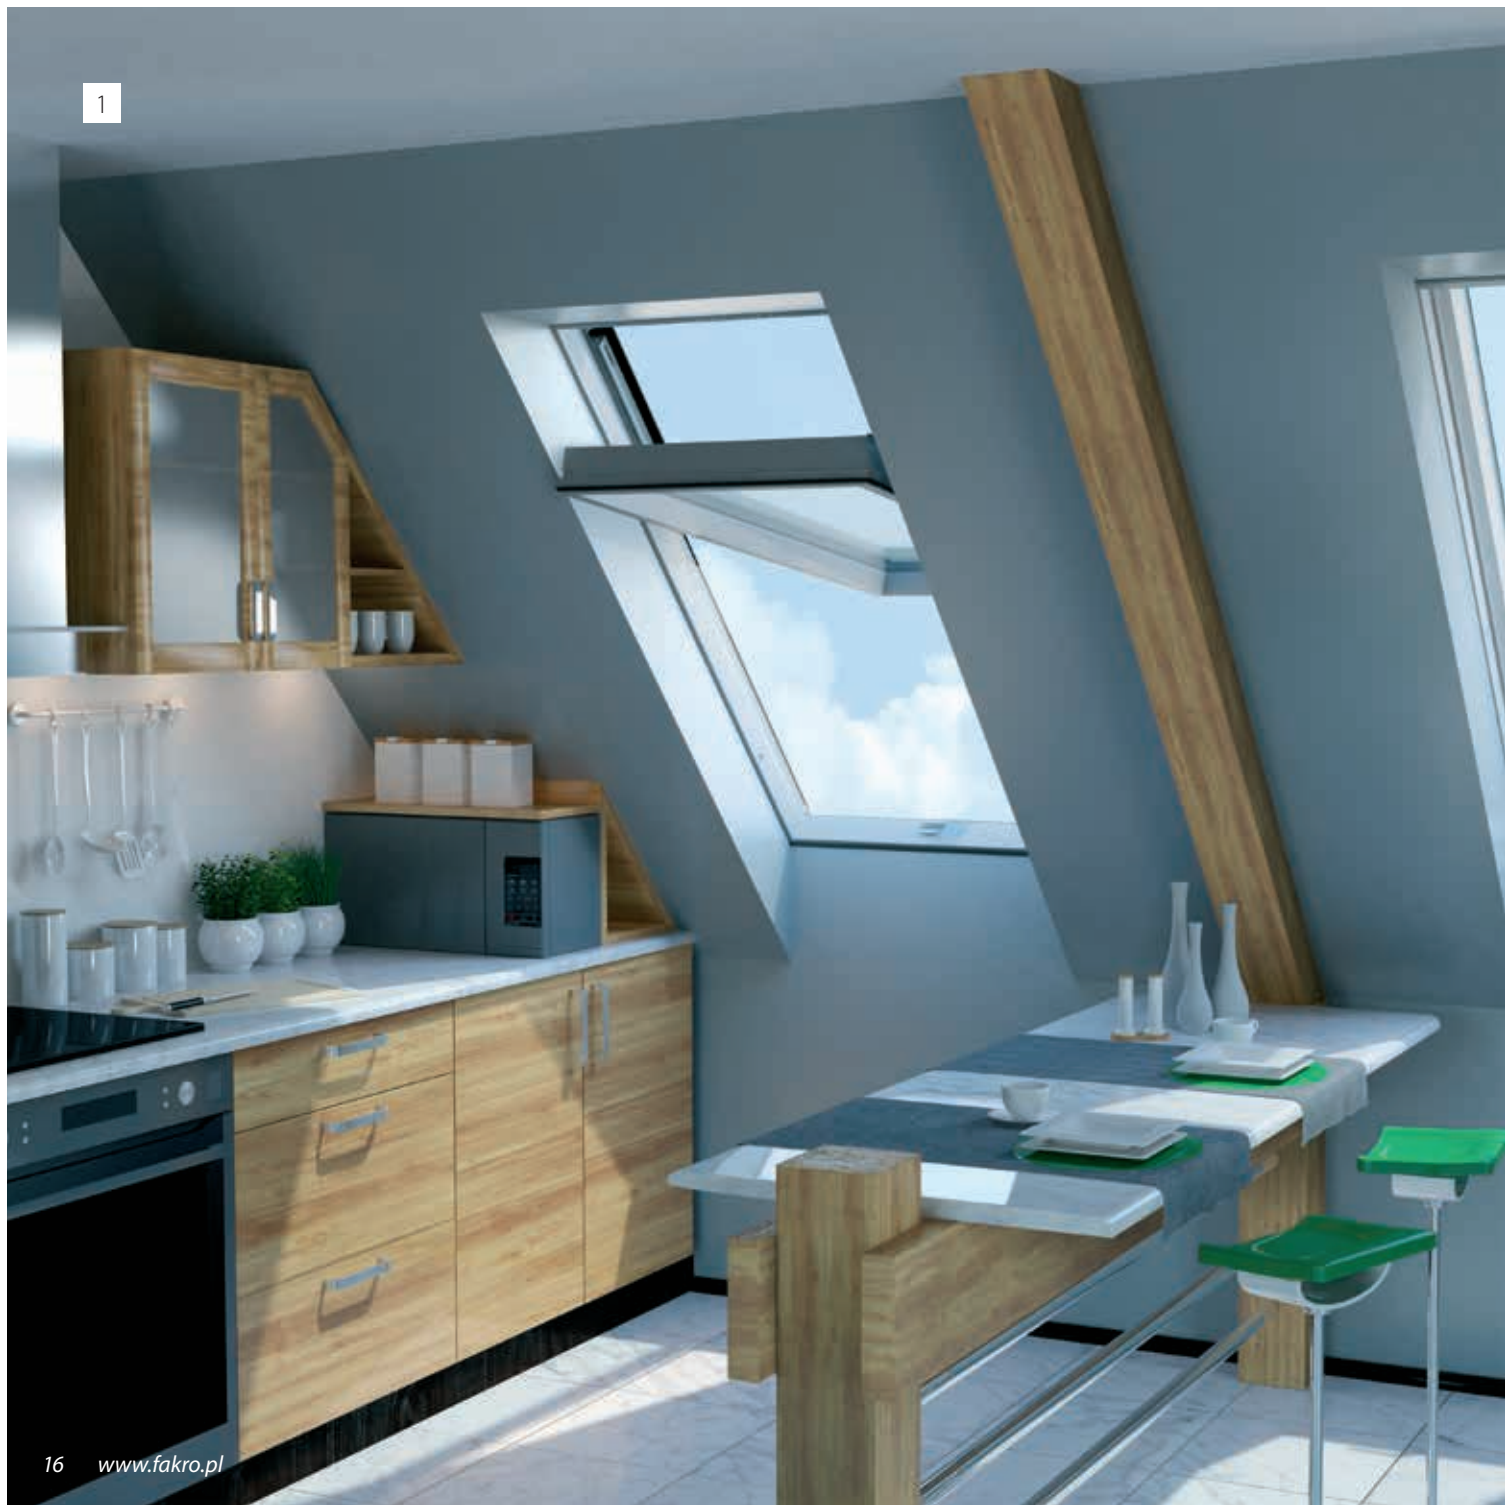

1

KUCHNIA

1. Okna dachowe o konstrukcji obrotowej FTU-V Z-Wave

2. Kombinacja okien o konstrukcji obrotowej w kolorze białym FTU-V.

DOMOWE SMAKI

Miejsce wspólnych dyskusji, zapachu kawy o poranku, prób i sukcesów kulinarnych.

W kuchni spędzamy sporo czasu przygotowując obiad czy wyjątkową, wieczorną kolację. Zastosowanie okien FAKRO nie tylko dostarczy naturalnego światła, ale także zapewni dopływ świeżego powietrza do pomieszczenia, w którym kłębią się różne zapachy i ciepło generowane przez kuchenne sprzęty.

1

2

JADALNIA

1. Okno o konstrukcji obrotowej PYP.
2. Okno do dachów płaskich DEF.

SMACZNIE I ZDROWO

Wygodne krzesła i duży stół. Jadalnia to miejsce, gdzie w codziennej bieganinie rodzina znajdzie czas by usiąść i porozmawiać przy smacznym posiłku. Dodatkowo widok na otaczającą przestrzeń, który zapewnią okna FAKRO, przeniesie nas myślami do natury i jej piękna.