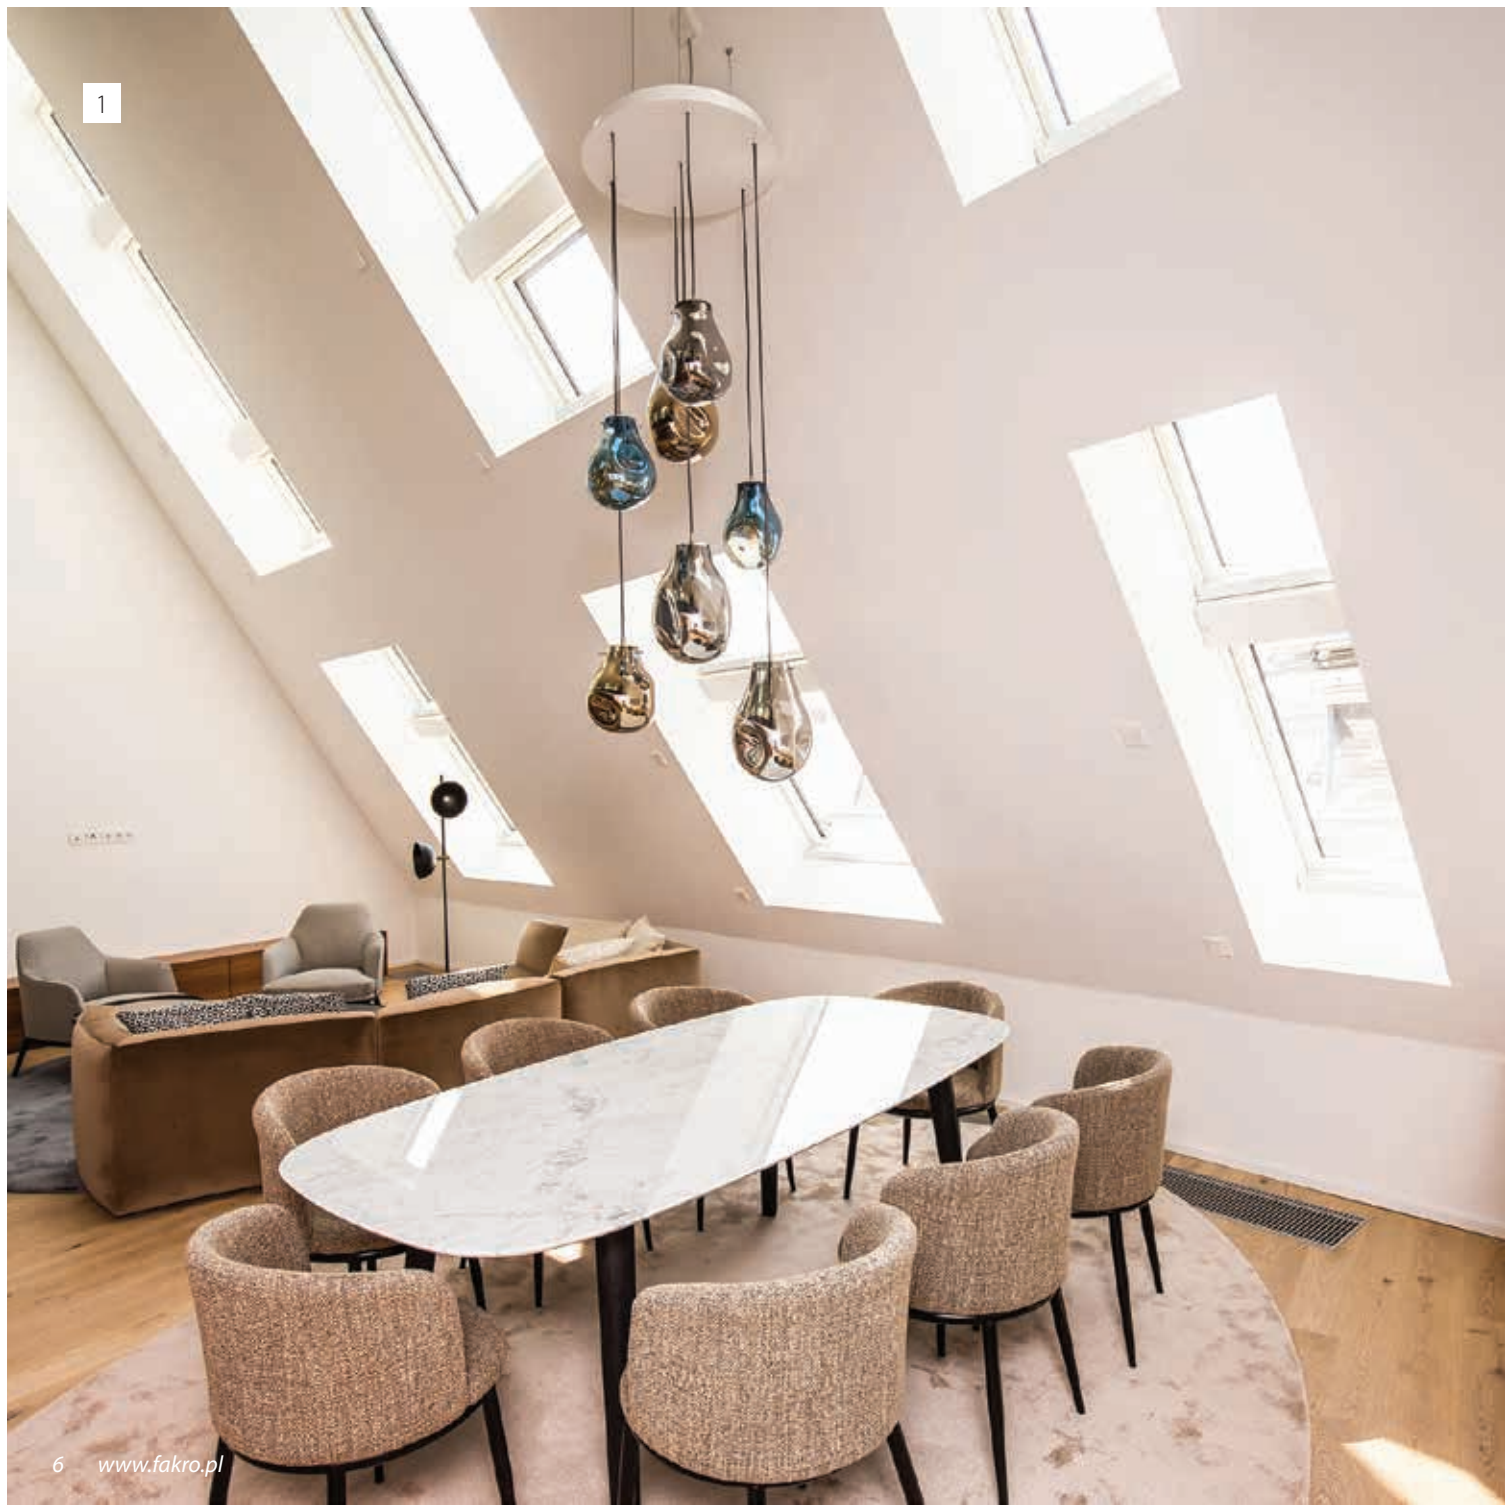

1

SALON

1. Okna dachowe FTW Z-Wave.
2. Okno balkonowe GALERIA.

DOMOWE CENTRUM RELAKSU

Kanapa, dobra książka, relaksacyjna muzyka – idealny scenariusz na popołudniowy odpoczynek po ciężkim dniu pracy. Salon jest miejscem, w którym rozmawiamy, spotykamy się z przyjaciółmi i rodziną, bawimy się z dziećmi. Dobra atmosfera salonu, w blaskach naturalnego światła, rozgони wszystkie frustracje i smutki oraz zainspiruje do realizacji kreatywnych pomysłów.

1

KUCHNIA

1. Okna dachowe o konstrukcji obrotowej FTU-V Z-Wave

2. Kombinacja okien o konstrukcji obrotowej w kolorze białym FTU-V.

DOMOWE SMAKI

Miejsce wspólnych dyskusji, zapachu kawy o poranku, prób i sukcesów kulinarnych.

1

2

JADALNIA

1. Okno o konstrukcji obrotowej PYP.
2. Okno do dachów płaskich DEF.

SMACZNIE I ZDROWO

Wygodne krzesła i duży stół. Jadalnia to miejsce, gdzie w codziennej bieganinie rodzina znajdzie czas by usiąść i porozmawiać przy smacznym posiłku. Dodatkowo widok na otaczającą przestrzeń, który zapewnią okna FAKRO, przeniesie nas myślami do natury i jej piękna.