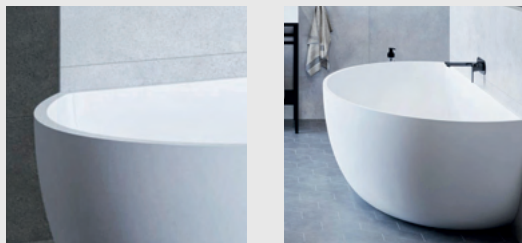

Estetyka wanien z kolekcji Clasico doskonale sprawdzi się w każdym stylu aranżacyjnym. Przyjemna w dotyku, satynowo-matowa powierzchnia jest łatwa w czyszczeniu. Co więcej, kompozyt, z którego wykonane są wanny ma zdolność utrzymywania wysokiej temperatury wody przez długi czas. Innowacyjny materiał GFK Luxum® gwarantuje doskonałą jakość adekwatną dla wyposażenia łazienkowego klasy premium

→ CLASICO