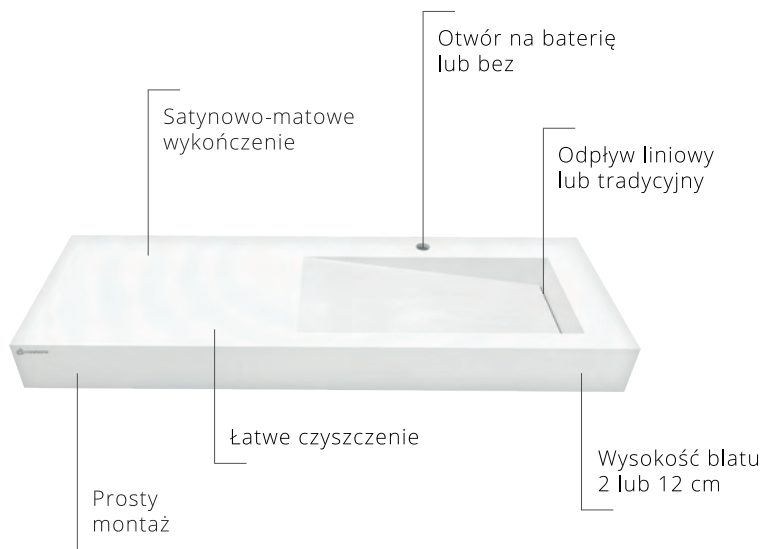

SEPARADO | TRES 170
170 × 80 × 55 cm

SEPARADO | TRES
170 × 100 × 60 cm

SEPARADO | BLANCO
160 × 85 × 55 cm

SEPARADO | CINCO 160
160 × 80 × 58 cm

Estetyka wanien z kolekcji Clasico doskonale sprawdzi się w każdym stylu aranżacyjnym. Przyjemna w dotyku, satynowo-matowa powierzchnia jest łatwa w czyszczeniu. Co więcej, kompozyt, z którego wykonane są wanny ma zdolność utrzymywania wysokiej temperatury wody przez długi czas. Innowacyjny materiał GFK Luxum® gwarantuje doskonałą jakość adekwatną dla wyposażenia łazienkowego klasy premium

→ **WANNY CLASICO**

CLASICO | UNICO
170 × 70 × 55 cm

CLASICO | LUVIA
170 × 80 × 55 cm

CLASICO | PERLA
170 × 80 × 55 cm

Skonfiguruj umywalkę do nowoczesnej łazienki

Cristalstone prezentuje nową kolekcję - LINEA DIAGO, skoncentrowaną na innowacyjnych, wąskich umywalkach, idealnych dla nowoczesnych, niewielkich łazienek. Każda umywalka z kolekcji LINEA DIAGO jest wykonana z wysokiej jakości autorskiego konglomeratu Cristalstone. Ten materiał cechuje się nie tylko estetyką, ale także trwałością i łatwością w utrzymaniu czystości. Dodatkowo eleganckie, satynowo-matowe wykończenie perfekcyjnie prezentuje się w nowoczesnych przestrzeniach dodając łazience elegancji i nowoczesności.

→ LINEA DIAGO

Nowa kolekcja obejmuje pięć wyjątkowych modeli o szerokości od 60 do 100 centymetrów - i niskim lub grubym rancie. Oferta dziesięciu umywalk doskonale dostosowana jest do wymagań różnorodnych przestrzeni łazienkowych. Taki zakres rozmiarów sprawia, że nawet najmniejsza łazienka może zyskać nowoczesny i funkcjonalny charakter.

Geometryczny kształt oraz wysoka sztywność modeli sprawia, że umywalki są również niezwykle proste w montażu. Produkty można zainstalować na szafce, stole lub bezpośrednio do ściany, by zaoszczędzić dodatkową przestrzeń.