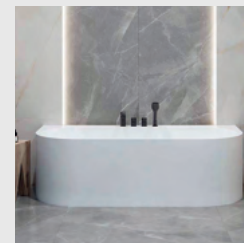

**Kontrola
jakości**

**Atest PZH
i certyfikat CE**

**Satynowo-matowe
wykończenie**

**Łatwość
czyszczenia**

Marka Cristalstone® oferuje stylowe wyposażenie wysokiej klasy do nowoczesnej łazienki. Ultranowoczesny design pozwala na aranżację łazienki w każdym stylu, od minimalizmu po wyrafinowaną klasykę. Satynowo-matowe wykończenie nadaje produktom luksusowego, a zarazem uniwersalnego wyglądu. Wyposażenie Cristalstone® podnosi prestiż pomieszczenia – precyzyjne, zaawansowane wykonanie produktów pozwala cieszyć się komfortem użytkowania przez wiele lat. W ofercie znajdują się propozycje o różnych kształtach, w zgodzie z europejskimi trendami popularnymi wśród projektantów i architektów.

 cristalstone

Minimalistyczny design o prostych liniach w połączeniu z materiałami wysokiej jakości sprawia, że wyposażenie łazienkowe z kolekcji Linea Ideal świetnie się sprawdzi podczas tworzenia aranżacji w każdym stylu. Umywalki z odpływem liniowym dostępne są w dwóch wariantach: z wysokim oraz niskim blatem. Obie wersje doskonale prezentują się zarówno pojedynczo, jak i w zestawieniu ze stelażami, tworząc harmonijną kompozycję.