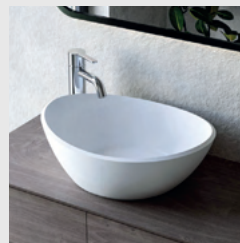

**Kontrola
jakości**

**Atest PZH
i certyfikat CE**

**Satynowo-matowe
wykończenie**

**Łatwość
czyszczenia**

Marka Cristalstone® oferuje stylowe wyposażenie wysokiej klasy do nowoczesnej łazienki. Ultranowoczesny design pozwala na aranżację łazienki w każdym stylu, od minimalizmu po wyrafinowaną klasykę. Satynowo-matowe wykończenie nadaje produktom luksusowego, a zarazem uniwersalnego wyglądu. Wyposażenie Cristalstone® podnosi prestiż pomieszczenia – precyzyjne, zaawansowane wykonanie produktów pozwala cieszyć się komfortem użytkowania przez wiele lat. W ofercie znajdują się propozycje o różnych kształtach, w zgodzie z europejskimi trendami popularnymi wśród projektantów i architektów.

 cristalstone

Minimalistyczny design o prostych liniach w połączeniu z materiałami wysokiej jakości sprawia, że wyposażenie łazienkowe z kolekcji Linea Ideal świetnie się sprawdzi podczas tworzenia aranżacji w każdym stylu. Umywalki z odpływem liniowym dostępne są w dwóch wariantach: z wysokim oraz niskim blatem. Obie wersje doskonale prezentują się zarówno pojedynczo, jak i w zestawieniu ze stelażami, tworząc harmonijną kompozycję.