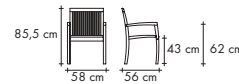

LINNÉA

ART. .371.571