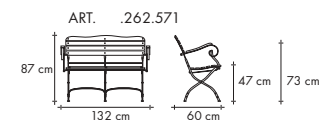

Copyright HASTE TRADE & DESIGN

TOSCA

TOSCA - klasyczna grupa, doskonała do urządzania ogródków kawiarnianych, patio i tarasów. Każdy z elementów kolekcji wykonany jest z roblinii i stabilnego, malowanego proszkowo stelaża. Różnorodność stołów oraz mebli do siedzenia pozwala na indywidualne zestawienie artykułów.

Dodatkowym atutem tej kolekcji jest możliwość łatwego przechowywania, wszystkie modele tej grupy posiadają funkcję składania.

Opakowanie i utylizacja

- Ostrożnie usunąć należy wszystkie materiały opakowaniowe i zutylizować je w odpowiedni sposób.
- Jeżeli zamierza Państwo zutylizować zużyty produkt, należy zrobić to zgodnie z obowiązującymi normami prawnymi.

Ważne informacje

- Jeżeli zamierzają Państwo używać meble we wnętrzach, zalecamy, w celu uniknięcia uszkodzeń podłogi, stosowanie podkładek.
- Do czyszczenia elementów drewnianych, Batyline® nie wolno używać produktów ściernych, żrących, twardych szczotek, itp. Meble w razie potrzeby należy przemyć miękką, czystą ściereczką i wytrzeć je na sucho.