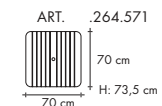

Copyright HASTE TRADE & DESIGN

TOSCA

TOSCA - klasyczna grupa, doskonała do urządzania ogródków kawiarnianych, patio i tarasów. Każdy z elementów kolekcji wykonany jest z roblinii i stabilnego, malowanego proszkowo stelaża. Różnorodność stołów oraz mebli do siedzenia pozwala na indywidualne zestawienie artykułów.

Dodatkowym atutem tej kolekcji jest możliwość łatwego przechowywania, wszystkie modele tej grupy posiadają funkcję składania.

Opakowanie i utylizacja

- Ostrożnie usunąć należy wszystkie materiały opakowaniowe i zutylizować je w odpowiedni sposób.
- Jeżeli zamierza Państwo zutylizować zużyty produkt, należy zrobić to zgodnie z obowiązującymi normami prawnymi.

Ważne informacje

- Jeżeli zamierzają Państwo używać meble we wnętrzach, zalecamy, w celu uniknięcia uszkodzeń podłogi, stosowanie podkładek.
- Do czyszczenia elementów drewnianych, Batyline® nie wolno używać produktów ściernych, żrących, twardych szczotek, itp. Meble w razie potrzeby należy przemyć miękką, czystą ściereczką i wytrzeć je na sucho.