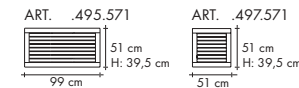

MONACO, to klasyczny i zarazem nowoczesny zestaw mebli do prawdziwego wypoczynku ... w domu, ogrodzie zimowym lub na zadaszonym tarasie.

Wybór artykułów umożliwi indywidualną aranżację tarasu lub oranżerii. Komfort fotela, 2 i 3 osobowej sofy zapewniają bardzo wygodne poduchy.

Drewniane stelaże wykonane są z litego drewna - robinii (akacja). Pokrowce poduch są ściągane do prania. Model MONACO otrzymał w 2003 roku nagrodę MEBLE PLUS „Produkt Roku 2003” za komfort, elegancję, funkcjonalność i bogactwo mebli w zestawie; za możliwość stworzenia salonu na tarasie, pod zadaszeniem.

W komfortowych modelach do siedzenia w kolekcji Haste Garden: modele MONACO oraz FLY poducha jest częścią oferowanego mebla - sofy 2 lub 3 osobowej i fotela. Grupy te oferowane są jako zestaw - stelaż wraz z kompletem poduch.

■ Meble do ogrodów zimowych

Wnętrze ogrodu zimowego, tak jak każde pomieszczenie wymaga indywidualnej aranżacji. W zależności od pomieszczenia domu, z którym graniczy, wyposażone może być w stół z fotelami, przy którym spożywane są posiłki lub jako miejsce wypoczynku i spotkań - urządzone fotelami z taboretami lub bardzo wygodną sofą.

W kolekcji HASTE GARDEN znajdziecie Państwo meble z naturalnego drewna, w tym z poduchami, które zaprojektowane były do urządzenia zadaszonych tarasów oraz ogrodów zimowych. W ofercie sklepu internetowego na szczególną uwagę zasługują meble wypoczynkowe FLY oraz MONACO. Te różniące się stylem modele mebli pozwalają na urządzenie wnętrza w nowoczesnym i klasycznym stylu. Meble drewniane z robinii potocznie nazywanej akacją nadają kolorytu urządzanemu pomieszczeniu, ale są one również wytrzymałe na zmiany temperatury i wilgotności.