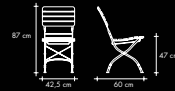

REBECCA

ART. .431.571