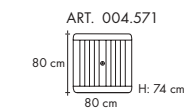

Leżanka RIVIERA jest praktyczna i wygodna, doskonała do wypoczynku i relaksu w ogrodzie. Regulowane oparcie i leżysko zapewnia wygodę siedzenia oraz opalania.

Copyright HASTE TRADE & DESIGN

RIVIERA