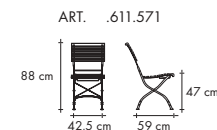

KLASYCZNA BIEL

Drewno to jeden z najpopularniejszych, naturalnych surowców do produkcji mebli ogrodowych. Jest elastyczne i odporne, jednak to, jak długo zachowa te cechy, zależy od sposobu jego zabezpieczenia przed wszystkimi szkodliwymi czynnikami.

Strefa klimatyczna, w której żyjemy zapewnia nam roczną amplitudę temperatur 65°C.

Drewno narażone więc jest na duże zmiany objętościowe. Dlatego też powierzchnie mebli ogrodowych z kolekcji HASTE GARDEN pokryte są farbą wysokiej jakości, która m.in. tworzy na nawierzchniach elastyczną powłokę, która będzie „pracować” razem z podłożem.

Właściwość ta powoduje, że powierzchnie ochronne nie będą się łuszczyć, pękać i powodować odsłonięcia surowego drewna. Najefektywniejszą metodą ochrony drewna jest zastosowanie systemu.

Takie rozwiązania wykorzystuje się np. zabezpieczając drewnianą stolarkę otworową, w celu uzyskania wysokiej jakości powłoki stosujemy ją również przy wykańczaniu mebli ogrodowych Estella w kolorze białym.

Wykończone są one systemem przy użyciu 2 produktów w technologii wielopowłokowej. Każda z nich jest odpowiedzialna za ochronę przed konkretnym zagrożeniem.

Chcąc zapewnić drewnu wieloletnią trwałość, należy uczynić je hydrofobowym, czyli niewrażliwym na działanie wody i wilgoci. Zastosowany system tworzy na powierzchni powłokę i gwarantuje taką ochronę. Przy wyborze systemu wykończenia powierzchni zwrócić należy również uwagę na ekologię, stosując produkt wodny, gdyż impregnaty rozpuszczalnikowe zwiększają palność drewna i emisje.

Copyright HASTE TRADE & DESIGN

ESTELLA OLCHA/BIAŁA

ESTELLA ROBINIA