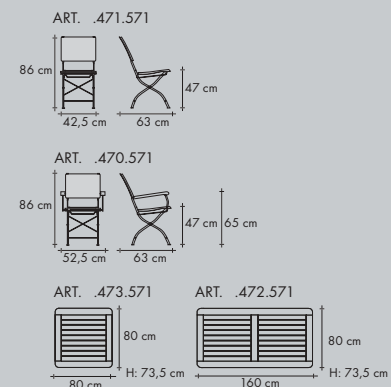

Batyline® zachowuje „świeżość” nawet, gdy pozostaje do wyschnięcia w pełnym słońcu. Specjalny proces zgrzewania tkaniny zapewnia niezwykłą odporność na rozrywanie, a jej skład jest gwarancją długotrwałej wytrzymałości.

■ Testowane parametry:

Odporność na światło UVA 340 lamp 2.000 godzin >7
Zakres temperatury użytkowania: od -30°C do + 70°C
Wytrzymałość na mikroorganizmy Metoda A i B:
stopień 0, wzorowy. Reakcja na ścieranie:
SC (do bardzo intensywnego użytkowania)
Wytrzymałość na rozdarcie: 40/40 daN
Waga na m²: 500g= psi 7.11 Rozciągliwość pod obciążeniem
20 daN < 2,5% Wytrzymałość na tarcie DIN EN ISO 105
na sucho: 4/ na mokro: 5 Oszacowanie zmiany koloru
DIN ISO 105-A02 i ISO 105-A03: 5

■ Pielęgnacja:

Pielęgnacja tkaniny Batyline® wymaga jedynie użycia delikatnej szmatki w roztworze wody z mydłem, bądź z płynem Ferrari@Clean.

batyline®