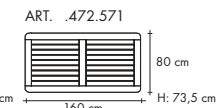

KLASYCZNA BIEL

Drewno to jeden z najpopularniejszych, naturalnych surowców do produkcji mebli ogrodowych. Jest elastyczne i odporne, jednak to, jak długo zachowa te cechy, zależy od sposobu jego zabezpieczenia przed wszystkimi szkodliwymi czynnikami.

Strefa klimatyczna, w której żyjemy zapewnia nam roczną amplitudę temperatur 65°C.

Drewno narażone więc jest na duże zmiany objętościowe. Dlatego też powierzchnie mebli ogrodowych z kolekcji HASTE GARDEN pokryte są farbą wysokiej jakości, która m.in. tworzy na nawierzchniach elastyczną powłokę, która będzie „pracować” razem z podłożem.

Właściwość ta powoduje, że powierzchnie ochronne nie będą się łuszczyć, pękać i powodować odsłonięcia surowego drewna. Najefektywniejszą metodą ochrony drewna jest zastosowanie systemu.

Takie rozwiązania wykorzystuje się np. zabezpieczając drewnianą stolarkę otworową, w celu uzyskania wysokiej jakości powłoki stosujemy ją również przy wykańczaniu mebli ogrodowych Estella w kolorze białym.

Wykończone są one systemem przy użyciu 2 produktów w technologii wielopowłokowej. Każda z nich jest odpowiedzialna za ochronę przed konkretnym zagrożeniem.

Chcąc zapewnić drewnu wieloletnią trwałość, należy uczynić je hydrofobowym, czyli niewrażliwym na działanie wody i wilgoci. Zastosowany system tworzy na powierzchni powłokę i gwarantuje taką ochronę. Przy wyborze systemu wykończenia powierzchni zwrócić należy również uwagę na ekologię, stosując produkt wodny, gdyż impregnaty rozpuszczalnikowe zwiększają palność drewna i emisje.

Copyright HASTE TRADE & DESIGN

ESTELLA OLCHA/BIAŁA

ESTELLA ROBINIA