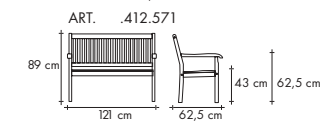

Leżanka RIVIERA jest praktyczna i wygodna, doskonała do wypoczynku i relaksu w ogrodzie. Regulowane oparcie i leżysko zapewnia wygodę siedzenia oraz opalania.

Copyright HASTE TRADE & DESIGN

RIVIERA