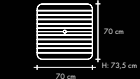

ART. .436.571