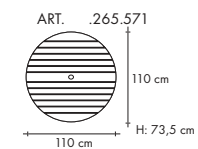

Copyright HASTE TRADE & DESIGN

TOSCA

TOSCA - klasyczna grupa, doskonała do urządzania ogródków kawiarnianych, patio i tarasów. Każdy z elementów kolekcji wykonany jest z roblinii i stabilnego, malowanego proszkowo stelaża. Różnorodność stołów oraz mebli do siedzenia pozwala na indywidualne zestawienie artykułów.

Dodatkowym atutem tej kolekcji jest możliwość łatwego przechowywania, wszystkie modele tej grupy posiadają funkcję składania.

Opakowanie i utylizacja

- Ostrożnie usunąć należy wszystkie materiały opakowaniowe i zutylizować je w odpowiedni sposób.
- Jeżeli zamierza Państwo zutylizować zużyty produkt, należy zrobić to zgodnie z obowiązującymi normami prawnymi.

Ważne informacje

- Jeżeli zamierzają Państwo używać meble we wnętrzach, zalecamy, w celu uniknięcia uszkodzeń podłogi, stosowanie podkładek.
- Do czyszczenia elementów drewnianych, Batyline® nie wolno używać produktów ściernych, żrących, twardych szczotek, itp. Meble w razie potrzeby należy przemyć miękką, czystą ściereczką i wytrzeć je na sucho.