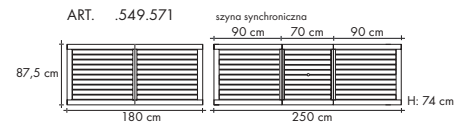

Leżanka RIVIERA jest praktyczna i wygodna, doskonała do wypoczynku i relaksu w ogrodzie. Regulowane oparcie i leżysko zapewnia wygodę siedzenia oraz opalania.

Copyright HASTE TRADE & DESIGN

RIVIERA