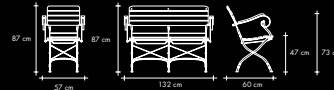

ART. .430.571 ART. .432.571