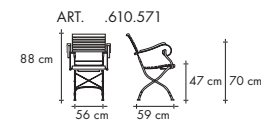

KLASYCZNA BIEL

Drewno to jeden z najpopularniejszych, naturalnych surowców do produkcji mebli ogrodowych. Jest elastyczne i odporne, jednak to, jak długo zachowa te cechy, zależy od sposobu jego zabezpieczenia przed wszystkimi szkodliwymi czynnikami.

Strefa klimatyczna, w której żyjemy zapewnia nam roczną amplitudę temperatur 65°C.

Drewno narażone więc jest na duże zmiany objętościowe. Dlatego też powierzchnie mebli ogrodowych z kolekcji HASTE GARDEN pokryte są farbą wysokiej jakości, która m.in. tworzy na nawierzchniach elastyczną powłokę, która będzie „pracować” razem z podłożem.

Właściwość ta powoduje, że powierzchnie ochronne nie będą się łuszczyć, pękać i powodować odsłonięcia surowego drewna. Najefektywniejszą metodą ochrony drewna jest zastosowanie systemu.

Takie rozwiązania wykorzystuje się np. zabezpieczając drewnianą stolarkę otworową, w celu uzyskania wysokiej jakości powłoki stosujemy ją również przy wykańczaniu mebli ogrodowych Estella w kolorze białym.

Wykończone są one systemem przy użyciu 2 produktów w technologii wielopowłokowej. Każda z nich jest odpowiedzialna za ochronę przed konkretnym zagrożeniem.

Chcąc zapewnić drewnu wieloletnią trwałość, należy uczynić je hydrofobowym, czyli niewrażliwym na działanie wody i wilgoci. Zastosowany system tworzy na powierzchni powłokę i gwarantuje taką ochronę. Przy wyborze systemu wykończenia powierzchni zwrócić należy również uwagę na ekologię, stosując produkt wodny, gdyż impregnaty rozpuszczalnikowe zwiększają palność drewna i emisje.

Copyright HASTE TRADE & DESIGN

ESTELLA OLCHA/BIAŁA

ESTELLA ROBINIA