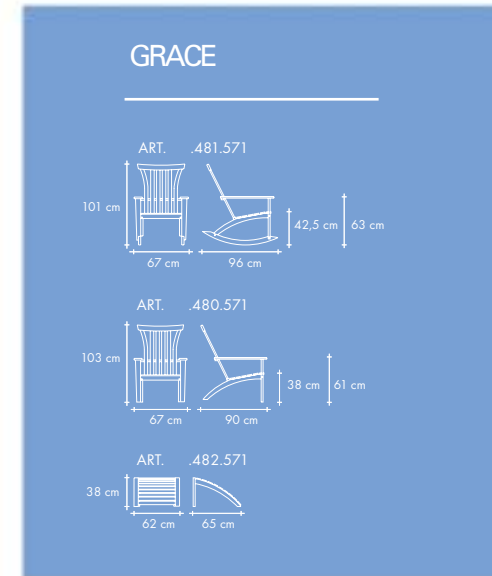

Copyright HASTE TRADE & DESIGN

Ekskluzywny, wyszukany design, najwyższa jakość materiałów. Zestaw GRACE, to wygodne miejsce letniego wypoczynku, o unikalnym i dekoracyjnym wzornictwie z odpornego na warunki atmosferyczne, lazowanego drewna akacjowego / Robinia /.

Fotel GRACE z podnóżkiem swoją niepowtarzalną formą przypomina rozkwitający kwiat.
Fotel bujany GRACE został stworzony, by służyć pokoleniom zarówno na słonecznej werandzie, jak i w ciepłym domowym kominku.