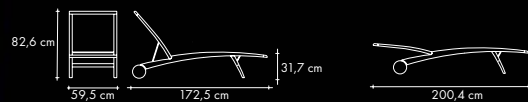

Copyright HASTE TRADE & DESIGN

MERLIN

batyline®

ART. .350.571

ART. .352.571

HASTE GARDEN jest również marką mebli ogrodowych do obiektów hotelowych, ogródków kawiarnianych, restauracji na powietrzu. Modele drewnianych mebli ogrodowych na stelażach metalowych oraz meble drewniane pozwalają na indywidualną, szalenie atrakcyjną aranżację tarasów, hotelowych balkonów oraz pomieszczeń rekreacyjnych, w tym również SPA.