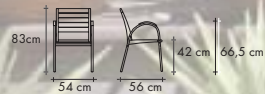

ART. .451.571