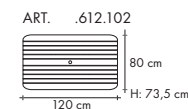

KLASYCZNA BIEL

Drewno to jeden z najpopularniejszych, naturalnych surowców do produkcji mebli ogrodowych. Jest elastyczne i odporne, jednak to, jak długo zachowa te cechy, zależy od sposobu jego zabezpieczenia przed wszystkimi szkodliwymi czynnikami.

Strefa klimatyczna, w której żyjemy zapewnia nam roczną amplitudę temperatur 65°C.

Drewno narażone więc jest na duże zmiany objętościowe. Dlatego też powierzchnie mebli ogrodowych z kolekcji HASTE GARDEN pokryte są farbą wysokiej jakości, która m.in. tworzy na nawierzchniach elastyczną powłokę, która będzie „pracować” razem z podłożem.

Właściwość ta powoduje, że powierzchnie ochronne nie będą się łuszczyć, pękać i powodować odsłonięcia surowego drewna. Najefektywniejszą metodą ochrony drewna jest zastosowanie systemu.

Takie rozwiązania wykorzystuje się np. zabezpieczając drewnianą stolarkę otworową, w celu uzyskania wysokiej jakości powłoki stosujemy ją również przy wykańczaniu mebli ogrodowych Estella w kolorze białym.

Wykończone są one systemem przy użyciu 2 produktów w technologii wielopowłokowej. Każda z nich jest odpowiedzialna za ochronę przed konkretnym zagrożeniem.

Chcąc zapewnić drewnu wieloletnią trwałość, należy uczynić je hydrofobowym, czyli niewrażliwym na działanie wody i wilgoci. Zastosowany system tworzy na powierzchni powłokę i gwarantuje taką ochronę. Przy wyborze systemu wykończenia powierzchni zwrócić należy również uwagę na ekologię, stosując produkt wodny, gdyż impregnaty rozpuszczalnikowe zwiększają palność drewna i emisje.

Copyright HASTE TRADE & DESIGN

ESTELLA OLCHA/BIAŁA

ESTELLA ROBINIA