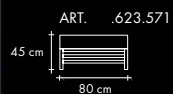

OGRODY ZIMOWE

■ Historia ogrodów zimowych

Początki ogrodów zimowych nazywanych również oranżerią datowane są na początki XVI wieku. Używane były wtedy wyłącznie do hodowli roślin, w tym pomarańczy, przechowywania roślin w czasie zimy. W XVII-stym wieku klasyczne oranżerie przybrały postać szklarni. Te zadaszne „ogrody botaniczne” graniczyły prawie zawsze z pokojami dziennymi pięknych domów, biblioteką lub jadalnią. Ich budowa, dekoracje i stan techniczny rozwijały się z roku na rok, pozwalając na coraz lepsze wykorzystanie energii słonecznej i formy domu, wkomponowane były w jego architekturę, stanowiąc swoiste upiększenie. Oranżerie nabierały z czasem coraz bardziej wyrafinowanych kształtów, urządzone były również ich wnętrza, kładąc kamień węgielny dla miejsc wypoczynku i stały się tym samym kolebką dzisiejszych ogrodów zimowych. Z małych płaszczyzn szkła w wiktoriańskim stylu z elementami dekoracyjnymi powstały ogrody zimowe będące pięknym uzupełnieniem dla domów, pomieszczeniem dla ludzi i pięknych roślin, uroczych i przytulnych o każdej porze roku.

FLY

W grupie FLY oferujemy Państwu sofę 2 osobową, fotel, a także taboret. Drewniane stelaże wykonane są z lasurowanego drewna akacjowego, a poduchy z tkaniny akrylowej, dostępnej w 5 kolorach. Pokrowce poduch są ściągalne do prania. FLY - model o nowoczesnym wzornictwie - jest propozycją dla ceniących wypoczynek w domu, ogrodzie zimowym lub na zadaszonym tarasie.