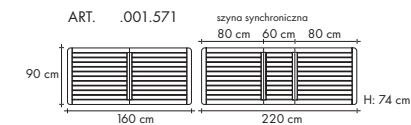

Leżanka RIVIERA jest praktyczna i wygodna, doskonała do wypoczynku i relaksu w ogrodzie. Regulowane oparcie i leżysko zapewnia wygodę siedzenia oraz opalania.

Copyright HASTE TRADE & DESIGN

RIVIERA