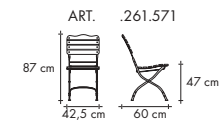

Copyright HASTE TRADE & DESIGN

TOSCA

TOSCA - klasyczna grupa, doskonała do urządzania ogródków kawiarnianych, patio i tarasów. Każdy z elementów kolekcji wykonany jest z roblinii i stabilnego, malowanego proszkowo stelaża. Różnorodność stołów oraz mebli do siedzenia pozwala na indywidualne zestawienie artykułów.

Dodatkowym atutem tej kolekcji jest możliwość łatwego przechowywania, wszystkie modele tej grupy posiadają funkcję składania.

Opakowanie i utylizacja

- Ostrożnie usunąć należy wszystkie materiały opakowaniowe i zutylizować je w odpowiedni sposób.
- Jeżeli zamierza Państwo zutylizować zużyty produkt, należy zrobić to zgodnie z obowiązującymi normami prawnymi.

Ważne informacje

- Jeżeli zamierzają Państwo używać meble we wnętrzach, zalecamy, w celu uniknięcia uszkodzeń podłogi, stosowanie podkładek.
- Do czyszczenia elementów drewnianych, Batyline® nie wolno używać produktów ściernych, żrących, twardych szczotek, itp. Meble w razie potrzeby należy przemyć miękką, czystą ściereczką i wytrzeć je na sucho.