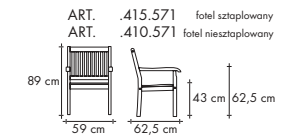

Leżanka RIVIERA jest praktyczna i wygodna, doskonała do wypoczynku i relaksu w ogrodzie. Regulowane oparcie i leżysko zapewnia wygodę siedzenia oraz opalania.

Copyright HASTE TRADE & DESIGN

RIVIERA