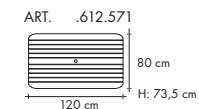

KLASYCZNA BIEL

Drewno to jeden z najpopularniejszych, naturalnych surowców do produkcji mebli ogrodowych. Jest elastyczne i odporne, jednak to, jak długo zachowa te cechy, zależy od sposobu jego zabezpieczenia przed wszystkimi szkodliwymi czynnikami.

Strefa klimatyczna, w której żyjemy zapewnia nam roczną amplitudę temperatur 65°C.

Drewno narażone więc jest na duże zmiany objętościowe. Dlatego też powierzchnie mebli ogrodowych z kolekcji HASTE GARDEN pokryte są farbą wysokiej jakości, która m.in. tworzy na nawierzchniach elastyczną powłokę, która będzie „pracować” razem z podłożem.

Właściwość ta powoduje, że powierzchnie ochronne nie będą się łuszczyć, pękać i powodować odsłonięcia surowego drewna. Najefektywniejszą metodą ochrony drewna jest zastosowanie systemu.

Takie rozwiązania wykorzystuje się np. zabezpieczając drewnianą stolarkę otworową, w celu uzyskania wysokiej jakości powłoki stosujemy ją również przy wykańczaniu mebli ogrodowych Estella w kolorze białym.

Wykończone są one systemem przy użyciu 2 produktów w technologii wielopowłokowej. Każda z nich jest odpowiedzialna za ochronę przed konkretnym zagrożeniem.

Chcąc zapewnić drewnu wieloletnią trwałość, należy uczynić je hydrofobowym, czyli niewrażliwym na działanie wody i wilgoci. Zastosowany system tworzy na powierzchni powłokę i gwarantuje taką ochronę. Przy wyborze systemu wykończenia powierzchni zwrócić należy również uwagę na ekologię, stosując produkt wodny, gdyż impregnaty rozpuszczalnikowe zwiększają palność drewna i emisje.

Copyright HASTE TRADE & DESIGN

ESTELLA OLCHA/BIAŁA

ESTELLA ROBINIA