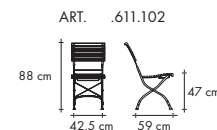

KLASYCZNA BIEL

Drewno to jeden z najpopularniejszych, naturalnych surowców do produkcji mebli ogrodowych. Jest elastyczne i odporne, jednak to, jak długo zachowa te cechy, zależy od sposobu jego zabezpieczenia przed wszystkimi szkodliwymi czynnikami.

Strefa klimatyczna, w której żyjemy zapewnia nam roczną amplitudę temperatur 65°C.

Drewno narażone więc jest na duże zmiany objętościowe. Dlatego też powierzchnie mebli ogrodowych z kolekcji HASTE GARDEN pokryte są farbą wysokiej jakości, która m.in. tworzy na nawierzchniach elastyczną powłokę, która będzie „pracować” razem z podłożem.

Właściwość ta powoduje, że powierzchnie ochronne nie będą się łuszczyć, pękać i powodować odsłonięcia surowego drewna. Najefektywniejszą metodą ochrony drewna jest zastosowanie systemu.

Takie rozwiązania wykorzystuje się np. zabezpieczając drewnianą stolarkę otworową, w celu uzyskania wysokiej jakości powłoki stosujemy ją również przy wykańczaniu mebli ogrodowych Estella w kolorze białym.

Wykończone są one systemem przy użyciu 2 produktów w technologii wielopowłokowej. Każda z nich jest odpowiedzialna za ochronę przed konkretnym zagrożeniem.

Chcąc zapewnić drewnu wieloletnią trwałość, należy uczynić je hydrofobowym, czyli niewrażliwym na działanie wody i wilgoci. Zastosowany system tworzy na powierzchni powłokę i gwarantuje taką ochronę. Przy wyborze systemu wykończenia powierzchni zwrócić należy również uwagę na ekologię, stosując produkt wodny, gdyż impregnaty rozpuszczalnikowe zwiększają palność drewna i emisje.

Copyright HASTE TRADE & DESIGN

ESTELLA OLCHA/BIAŁA

ESTELLA ROBINIA