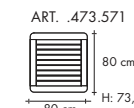

KLASYCZNA BIEL

Drewno to jeden z najpopularniejszych, naturalnych surowców do produkcji mebli ogrodowych. Jest elastyczne i odporne, jednak to, jak długo zachowa te cechy, zależy od sposobu jego zabezpieczenia przed wszystkimi szkodliwymi czynnikami.

Strefa klimatyczna, w której żyjemy zapewnia nam roczną amplitudę temperatur 65°C.

Drewno narażone więc jest na duże zmiany objętościowe. Dlatego też powierzchnie mebli ogrodowych z kolekcji HASTE GARDEN pokryte są farbą wysokiej jakości, która m.in. tworzy na nawierzchniach elastyczną powłokę, która będzie „pracować” razem z podłożem.

Właściwość ta powoduje, że powierzchnie ochronne nie będą się łuszczyć, pękać i powodować odsłonięcia surowego drewna. Najefektywniejszą metodą ochrony drewna jest zastosowanie systemu.

Takie rozwiązania wykorzystuje się np. zabezpieczając drewnianą stolarkę otworową, w celu uzyskania wysokiej jakości powłoki stosujemy ją również przy wykańczaniu mebli ogrodowych Estella w kolorze białym.

Wykończone są one systemem przy użyciu 2 produktów w technologii wielopowłokowej. Każda z nich jest odpowiedzialna za ochronę przed konkretnym zagrożeniem.

Chcąc zapewnić drewnu wieloletnią trwałość, należy uczynić je hydrofobowym, czyli niewrażliwym na działanie wody i wilgoci. Zastosowany system tworzy na powierzchni powłokę i gwarantuje taką ochronę. Przy wyborze systemu wykończenia powierzchni zwrócić należy również uwagę na ekologię, stosując produkt wodny, gdyż impregnaty rozpuszczalnikowe zwiększają palność drewna i emisje.

Copyright HASTE TRADE & DESIGN

ESTELLA OLCHA/BIAŁA

ESTELLA ROBINIA