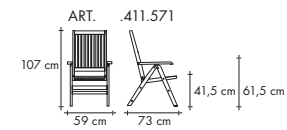

Leżanka RIVIERA jest praktyczna i wygodna, doskonała do wypoczynku i relaksu w ogrodzie. Regulowane oparcie i leżysko zapewnia wygodę siedzenia oraz opalania.

Copyright HASTE TRADE & DESIGN

RIVIERA