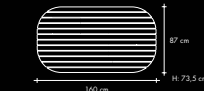

ART. .433.571