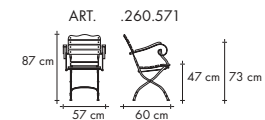

Copyright HASTE TRADE & DESIGN

TOSCA

TOSCA - klasyczna grupa, doskonała do urządzania ogródków kawiarnianych, patio i tarasów. Każdy z elementów kolekcji wykonany jest z roblinii i stabilnego, malowanego proszkowo stelaża. Różnorodność stołów oraz mebli do siedzenia pozwala na indywidualne zestawienie artykułów.

Dodatkowym atutem tej kolekcji jest możliwość łatwego przechowywania, wszystkie modele tej grupy posiadają funkcję składania.

Opakowanie i utylizacja

- Ostrożnie usunąć należy wszystkie materiały opakowaniowe i zutylizować je w odpowiedni sposób.
- Jeżeli zamierza Państwo zutylizować zużyty produkt, należy zrobić to zgodnie z obowiązującymi normami prawnymi.

Ważne informacje

- Jeżeli zamierzają Państwo używać meble we wnętrzach, zalecamy, w celu uniknięcia uszkodzeń podłogi, stosowanie podkładek.
- Do czyszczenia elementów drewnianych, Batyline® nie wolno używać produktów ściernych, żrących, twardych szczotek, itp. Meble w razie potrzeby należy przemyć miękką, czystą ściereczką i wytrzeć je na sucho.