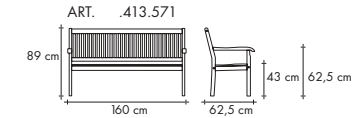

Leżanka RIVIERA jest praktyczna i wygodna, doskonała do wypoczynku i relaksu w ogrodzie. Regulowane oparcie i leżysko zapewnia wygodę siedzenia oraz opalania.

Copyright HASTE TRADE & DESIGN

RIVIERA