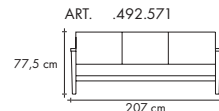

MONACO, to klasyczny i zarazem nowoczesny zestaw mebli do prawdziwego wypoczynku ... w domu, ogrodzie zimowym lub na zadaszonym tarasie.

Wybór artykułów umożliwi indywidualną aranżację tarasu lub oranżerii. Komfort fotela, 2 i 3 osobowej sofy zapewniają bardzo wygodne poduchy.

Drewniane stelaże wykonane są z litego drewna - robinii (akacja). Pokrowce poduch są ściągane do prania. Model MONACO otrzymał w 2003 roku nagrodę MEBLE PLUS „Produkt Roku 2003” za komfort, elegancję, funkcjonalność i bogactwo mebli w zestawie; za możliwość stworzenia salonu na tarasie, pod zadaszeniem.

W komfortowych modelach do siedzenia w kolekcji Haste Garden: modele MONACO oraz FLY poducha jest częścią oferowanego mebla - sofy 2 lub 3 osobowej i fotela. Grupy te oferowane są jako zestaw - stelaż wraz z kompletem poduch.

■ Meble do ogrodów zimowych

Wnętrze ogrodu zimowego, tak jak każde pomieszczenie wymaga indywidualnej aranżacji. W zależności od pomieszczenia domu, z którym graniczy, wyposażone może być w stół z fotelami, przy którym spożywane są posiłki lub jako miejsce wypoczynku i spotkań - urządzone fotelami z taboretami lub bardzo wygodną sofą.

W kolekcji HASTE GARDEN znajdziecie Państwo meble z naturalnego drewna, w tym z poduchami, które zaprojektowane były do urządzenia zadaszonych tarasów oraz ogrodów zimowych. W ofercie sklepu internetowego na szczególną uwagę zasługują meble wypoczynkowe FLY oraz MONACO. Te różniące się stylem modele mebli pozwalają na urządzenie wnętrza w nowoczesnym i klasycznym stylu. Meble drewniane z robinii potocznie nazywanej akacją nadają kolorytu urządzanemu pomieszczeniu, ale są one również wytrzymałe na zmiany temperatury i wilgotności.