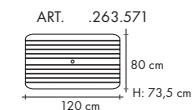

Copyright HASTE TRADE & DESIGN

TOSCA

TOSCA - klasyczna grupa, doskonała do urządzania ogródków kawiarnianych, patio i tarasów. Każdy z elementów kolekcji wykonany jest z roblinii i stabilnego, malowanego proszkowo stelaża. Różnorodność stołów oraz mebli do siedzenia pozwala na indywidualne zestawienie artykułów.

Dodatkowym atutem tej kolekcji jest możliwość łatwego przechowywania, wszystkie modele tej grupy posiadają funkcję składania.

Opakowanie i utylizacja

- Ostrożnie usunąć należy wszystkie materiały opakowaniowe i zutylizować je w odpowiedni sposób.
- Jeżeli zamierza Państwo zutylizować zużyty produkt, należy zrobić to zgodnie z obowiązującymi normami prawnymi.

Ważne informacje

- Jeżeli zamierzają Państwo używać meble we wnętrzach, zalecamy, w celu uniknięcia uszkodzeń podłogi, stosowanie podkładek.
- Do czyszczenia elementów drewnianych, Batyline® nie wolno używać produktów ściernych, żrących, twardych szczotek, itp. Meble w razie potrzeby należy przemyć miękką, czystą ściereczką i wytrzeć je na sucho.