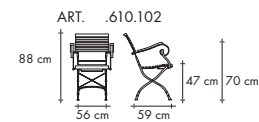

KLASYCZNA BIEL

Drewno to jeden z najpopularniejszych, naturalnych surowców do produkcji mebli ogrodowych. Jest elastyczne i odporne, jednak to, jak długo zachowa te cechy, zależy od sposobu jego zabezpieczenia przed wszystkimi szkodliwymi czynnikami.

Strefa klimatyczna, w której żyjemy zapewnia nam roczną amplitudę temperatur 65°C.

Drewno narażone więc jest na duże zmiany objętościowe. Dlatego też powierzchnie mebli ogrodowych z kolekcji HASTE GARDEN pokryte są farbą wysokiej jakości, która m.in. tworzy na nawierzchniach elastyczną powłokę, która będzie „pracować” razem z podłożem.

Właściwość ta powoduje, że powierzchnie ochronne nie będą się łuszczyć, pękać i powodować odsłonięcia surowego drewna. Najefektywniejszą metodą ochrony drewna jest zastosowanie systemu.

Takie rozwiązania wykorzystuje się np. zabezpieczając drewnianą stolarkę otworową, w celu uzyskania wysokiej jakości powłoki stosujemy ją również przy wykańczaniu mebli ogrodowych Estella w kolorze białym.

Wykończone są one systemem przy użyciu 2 produktów w technologii wielopowłokowej. Każda z nich jest odpowiedzialna za ochronę przed konkretnym zagrożeniem.

Chcąc zapewnić drewnu wieloletnią trwałość, należy uczynić je hydrofobowym, czyli niewrażliwym na działanie wody i wilgoci. Zastosowany system tworzy na powierzchni powłokę i gwarantuje taką ochronę. Przy wyborze systemu wykończenia powierzchni zwrócić należy również uwagę na ekologię, stosując produkt wodny, gdyż impregnaty rozpuszczalnikowe zwiększają palność drewna i emisje.

Copyright HASTE TRADE & DESIGN

ESTELLA OLCHA/BIAŁA

ESTELLA ROBINIA