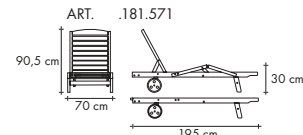

Leżanka RIVIERA jest praktyczna i wygodna, doskonała do wypoczynku i relaksu w ogrodzie. Regulowane oparcie i leżysko zapewnia wygodę siedzenia oraz opalania.

Copyright HASTE TRADE & DESIGN

RIVIERA