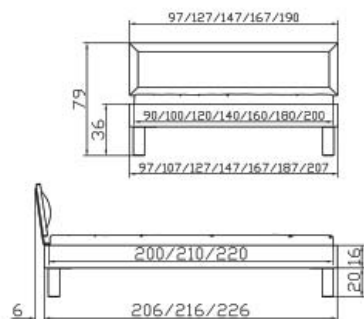

Wood-Line frame

Beech chocolate coloured
Widths
Lengths

Zano feet
Beech chocolate coloured
Heights

Dimension/cm

90, 100, 120, 140, 160, 180, 200
200, 210, 220
20, 25

Wood-Line Rahmen	Wood-Line cadre	Wood-Line frame	Dimension/cm
Buche natur	Hêtre naturel	Natural beech	90, 100, 120, 140, 160, 180, 200
Breiten	Largeurs	Widths	200, 210, 220
Längen	Longueurs	Lengths	
Monte Füße	Monte pieds	Monte feet	20, 25
Buche natur	Hêtre naturel	Natural beech	
Höhen	Hauteurs	Heights	
Bahia Kopfteil	Bahia tête de lit	Bahia head of bed	90/100, 120, 140, 160, 180/200
Buche natur/Kunstleder black 312	Hêtre naturel/cuir syn- thétique black 312	Natural beech/synthetic leather black 312	
Seda Ablagetisch/Bank	Seda table/banquette	Seda table/bench	120/38/35
Buche natur	Hêtre naturel	Natural beech	
Banc Kissen	Banc coussin	Banc cushion	119/6/34
Kunstleder black 312	Cuir synthétique black 312	Synthetic leather black 312	
Conti Bettkasten	Conti tiroir	Conti drawer	120/18/89
Buche natur	Hêtre naturel	Natural beech	
Esto Nachttisch	Esto table de nuit	Esto bedside table	45/38/35
Buche natur	Hêtre naturel	Natural beech	
Füße auch in Komforthöhe 25 cm möglich	Pieds également livrables en hauteur confort 25 cm	Feet also for height of comfort 25 cm available	