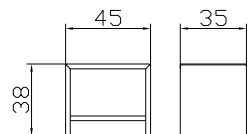

160 cm

180 cm

200 cm

Länge/Longueur/Length = 200, 210 + 220 cm

Buche massiv, stabverleimt/Rahmenhöhe und Einlegetiefe 16 cm, Rahmenstärke 3 cm
Hêtre massif, panneaux lamellés-collés/hauteur et hauteur intégrable du cadre 16 cm, épaisseur de cadre 3 cm
Solid wood, laminated blockboard/height and insertion depth of frame 16 cm, thickness of frame 3 cm

** zusätzlich in 30 cm Höhe erhältlich/également disponible en hauteur de 30 cm/additional in the height of 30 cm available

Kopfteile/têtes de lit/headboards

Buche massiv, stabverleimt
Hêtre massif, panneaux lamellés-collés
Solid wood, laminated blockboard

Buche walnuss geölt
Hêtre teinté noyer huilé
Beech walnut oiled

Conti
 Seitlich einschiebbar, bei Bettbreite 140 cm von vorne möglich.
 Bettfusshöhe von mindestens 20 cm erforderlich.
Insertion latérale, pour les lits de 140 cm également possible par l'avant, Hauteur minimum des pieds du lit 20 cm nécessaire.
 Insertion laterally, for beds of width 140 cm possible in front. Feet of bed need a minimum height of 20 cm.