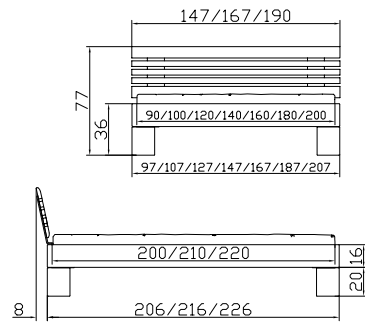

Wood-Line Rahmen Kernbuche natur geölt Breiten Längen	Wood-Line cadre Hêtre coeur rouge nat. huilé Largeurs Longueurs	Wood-Line frame Heart beech natural oiled Widths Lengths	Dimension/cm
Massa Füße Kernbuche natur geölt Höhen	Massa pieds Hêtre coeur rouge nat. huilé Hauteurs	Massa feet Heart beech natural oiled Heights	90, 100, 120, 140, 160, 180, 200 200, 210, 220
Litto Kopfteil Kernbuche natur geölt	Litto tête de lit Hêtre coeur rouge nat. huilé	Litto headboard Heart beech natural oiled	20, 25, 30 140, 160, 180/200
Solo Nachttisch Kernbuche natur geölt	Solo table de nuit Hêtre coeur rouge nat. huilé	Solo bedside table Heart beech natural oiled	48/29/35
Conti Bettkasten Kernbuche natur geölt	Conti tiroir Hêtre coeur rouge nat. huilé	Conti drawer Heart beech natural oiled	120/18/89
Esto Ablagetisch/Hocker Kernbuche natur geölt	Esto table/tabouret Hêtre coeur rouge nat. huilé	Esto table/stool Heart beech natural oiled	45/38/35 120/38/35
Füße auch in Komforthöhe 25 cm und 30 cm	Pieds également en hauteur confort 25 cm et 30 cm	Feet also for height of comfort 25 cm and 30 cm available