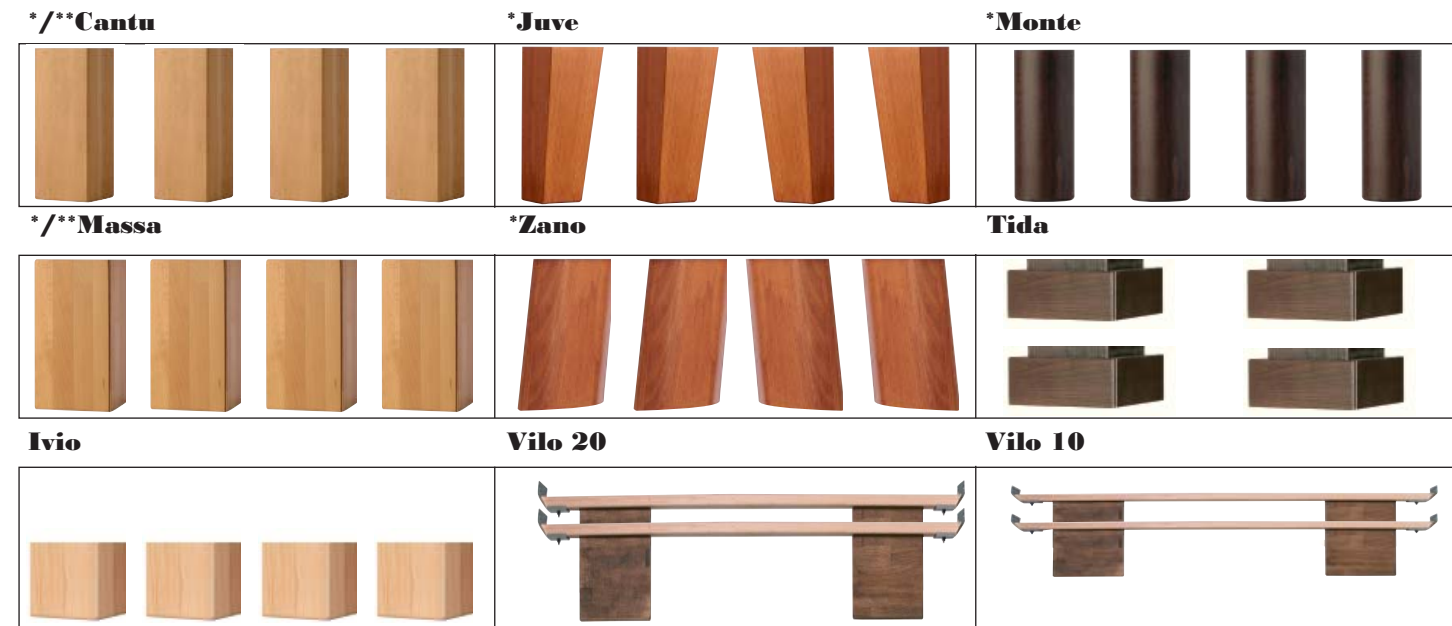

160 cm

180 cm

200 cm

Länge/Longueur/Length = 200, 210 + 220 cm

Buche massiv, stabverleimt/Rahmenhöhe und Einlegetiefe 16 cm, Rahmenstärke 3 cm
Hêtre massif, panneaux lamellés-collés/hauteur et hauteur intégrable du cadre 16 cm, épaisseur de cadre 3 cm
Solid wood, laminated blockboard/height and insertion depth of frame 16 cm, thickness of frame 3 cm

Füsse/pieds/feet

Buche massiv/Hêtre massif/solid beech

* in 20 cm Standardhöhe und 25 cm Komforthöhe erhältlich/également disponible en hauteur standard de 20 cm et en hauteur confort de 25 cm/in standard height of 20 cm and in comfort height of 25 cm available

** zusätzlich in 30 cm Höhe erhältlich/également disponible en hauteur de 30 cm/additional in the height of 30 cm available

Kopfteile/têtes de lit/headboards

Buche massiv, stabverleimt
Hêtre massif, panneaux lamellés-collés
Solid wood, laminated blockboard