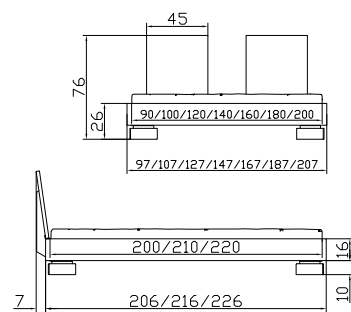

10

45/50

40/35

120/38/35

119/6/34

91/75/40

Wood-Line Rahmen
Buche walnuss geölt
Breiten
Längen

Tida Füße
Buche walnuss geölt
Höhe