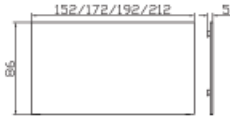

160 cm

180 cm

200 cm

Länge/Longueur/Length = 200, 210 + 220 cm

Buche massiv, stabverleimt/Rahmenhöhe und Einlegetiefe 16 cm, Rahmenstärke 3 cm
Hêtre massif, panneaux lamellés-collés/hauteur et hauteur intégrable du cadre 16 cm, épaisseur de cadre 3 cm
Solid wood, laminated blockboard/height and insertion depth of frame 16 cm, thickness of frame 3 cm

Dimension/cm
140, 160, 180, 200

Dimension/cm
140, 160, 180, 200

Dimension/cm
140, 160, 180, 200

Dimension/cm
140, 160, 180, 200

Dimension/cm
140, 160, 180, 200

Dimension/cm
140, 160, 180, 200

Option:
Beschlag für direkte Montage der
Pannee am Bettrahmen.
*Visserie pour montage direct
des panneaux au cadre du lit.*
Fitting to assemble the panels
directly to bedframe.