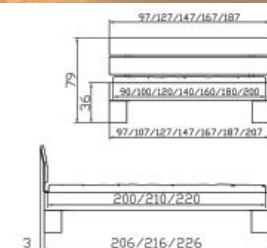

Seda
Banc
Pava

Ablagetisch/Bank
Kissen
Kunstleder black 312
Nachtisch

Table/banquette
Coussin
Cuir Synthétique black 312
Table de nuit

Table/bench
Cushion
Synthetic leather black 312
Bedside table

Dimension/cm
120/38/35
119/6/34
48/36/35

Wood-Line Rahmen
Buche natur
Breiten
Längen
Massa Füße
Buche natur
Höhen
Duo Kopfteil
Buche natur

Wood-Line cadre
Hêtre naturel
Largeurs
Longueurs
Massa pieds
Hêtre naturel
Hauteurs
Duo tête de lit
Hêtre naturel

Wood-Line frame
Natural beech
Widths
Lengths
Massa feet
Natural beech
Heights
Duo headboard
Natural beech

Dimension/cm
90, 100, 120, 140, 160, 180, 200
200, 210, 220
20, 25, 30
90/100, 120, 140, 160, 180/200