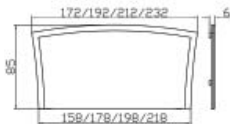

160 cm

180 cm

200 cm

Länge/Longueur/Length = 200, 210 + 220 cm

Buche massiv, stabverleimt/Rahmenhöhe und Einlegetiefe 16 cm, Rahmenstärke 3 cm
Hêtre massif, panneaux lamellés-collés/hauteur et hauteur intégrable du cadre 16 cm, épaisseur de cadre 3 cm
Solid wood, laminated blockboard/height and insertion depth of frame 16 cm, thickness of frame 3 cm

Dimension/cm
140, 160, 180, 200

Dimension/cm
140, 160, 180, 200

Dimension/cm
140, 160, 180, 200

Dimension/cm
140, 160, 180, 200

Dimension/cm
140, 160, 180, 200

Dimension/cm
140, 160, 180, 200

Option:
Beschlag für direkte Montage der
Pannee am Bettrahmen.
*Visserie pour montage direct
des panneaux au cadre du lit.*
Fitting to assemble the panels
directly to bedframe.