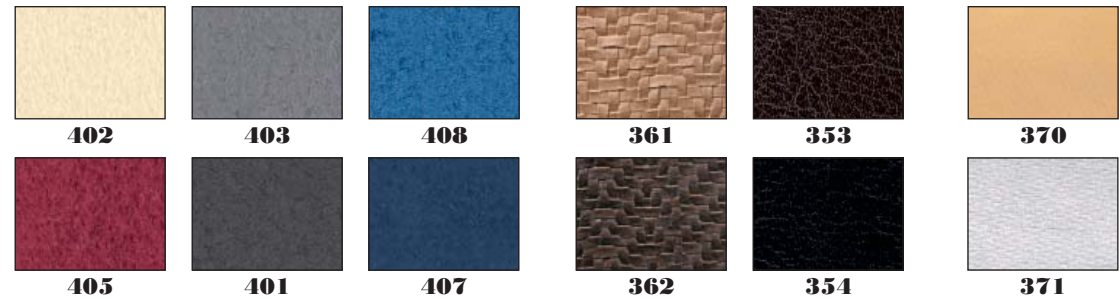

Bonova
402 - 408

Mesh
361 - 362

Pullup
353 - 354

Brillant
370 - 371

4. Preiskategorie/4^e catégorie de prix/4th price range

Castello
410 - 413

Premium
420 - 423

Gloss
430 - 431