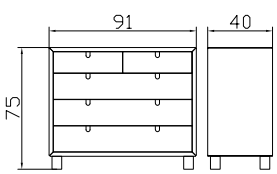

Conti
Seitlich einschiebbar, bei Bettbreite 140 cm von vorne möglich.
Bettfusshöhe von mindestens 20 cm erforderlich.
Insertion latérale, pour les lits de 140 cm également possible par l'avant, Hauteur minimum des pieds du lit 20 cm nécessaire.
Insertion laterally, for beds of width 140 cm possible in front. Feet of bed need a minimum height of 20 cm.

Kissen inkl. Antirutsch Unterlage (Netz)/ *Coussin avec filet antiglisse/*
Cushion with antiglide net

Die Bank-/Hockerkissen sind in allen Materialien/Farben siehe Seite 4.07 erhältlich
Les coussins pour banquettes/tabourets sont livrables dans tous les matériaux/coloris voir page 4.07
The bench/stool cushions are available in all materials/colours see page 4.07

Ausführungen/exécutions/executions

Kopfteile gepolstert
têtes de lit rembourrées/headboards upholstered

Pieve 	Lecco 	Hit-alu
Mega-chrom 	Touch-alu 	Touch-chrom
Elit-alu 	Elit-chrom 	Dano
Ripo 	Ravenna 	Relax-alu
Oria-chrom 	Dynamic-alu 	Progress-chrom
Ronna 	Varus + Varo 	Varo (Kissen/coussins/cushions) 2er Set / set de 2 pcs/set of 2 pcs

Lampen (2er Set)
lamps (set de 2 pcs) 12V DC, 10 LED
lamps (set of 2 pcs)

12V AC, 10 W

Die Lampen sind bei allen Kopfteilen/Wandpanelen montierbar ausser Alexandria Glas, Arcallo, Flash und Luna.
Possibilité de montage des lampes sur toutes les têtes de lit/panneaux muraux sauf Alexandria verre, Arcallo, Flash et Luna.
Possibility to assemble the lamps on all head of beds/wall panels except Alexandria glass, Arcallo Flash and Luna.

Bank, Hocker gepolstert
banquette, tabouret rembourré/bench, stool upholstered

Material und Farbe siehe Seite 4.07
Matières et coloris voir page 4.07
Material and colours see page 4.07