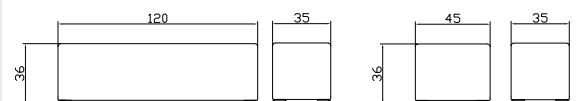

Material und Farbe siehe Seite 4.07
Matières et coloris voir page 4.07
Material and colours see page 4.07