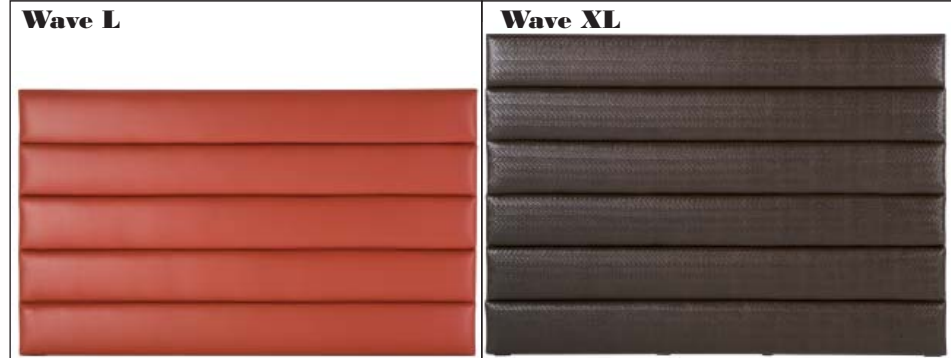

Dimension/cm
140, 160, 180, 200

Dimension/cm
140, 160, 180, 200

Dimension/cm
140, 160, 180, 200

Dimension/cm
140, 160, 180, 200

Dimension/cm
140, 160, 180, 200

Dimension/cm
140, 160, 180, 200

Option:
Beschlag für direkte Montage der
Pannee am Bettrahmen.
*Visserie pour montage direct
des panneaux au cadre du lit.*
Fitting to assemble the panels
directly to bedframe.

Abia nur für Wandmontage
Abia uniquement pour montage mural
Abia only to fit on wall

Alle gepolsterten Kopfteile und Wandpaneele erhältlich in folgenden Materialien/Farben. Echtleder nur begrenzt möglich siehe Preisliste.
Toutes les têtes de lit et panneaux muraux rembourrés sont disponibles dans les couleurs/matières suivantes. Cuir véritable limité voir liste de prix.
All upholstered headboards and wall panels are available in the following materials/colours. Real leather limited see price-list.