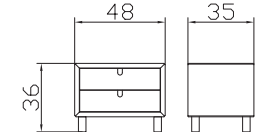

Conti
Seitlich einschiebbar, bei Bettbreite 140 cm von vorne möglich.
Bettfusshöhe von mindestens 20 cm erforderlich.
Insertion latérale, pour les lits de 140 cm également possible par l'avant, Hauteur minimum des pieds du lit 20 cm nécessaire.
Insertion laterally, for beds of width 140 cm possible in front. Feet of bed need a minimum height of 20 cm.

Kissen inkl. Antirutsch Unterlage (Netz)/ *Coussin avec filet antiglisse/*
Cushion with antiglide net

Die Bank-/Hockerkissen sind in allen Materialien/Farben siehe Seite 4.07 erhältlich
Les coussins pour banquettes/tabourets sont livrables dans tous les matériaux/coloris voir page 4.07
The bench/stool cushions are available in all materials/colours see page 4.07

Ausführungen/exécutions/executions

Kopfteile gepolstert
têtes de lit rembourrées/headboards upholstered

Pieve 	Lecco 	Hit-alu
Mega-chrom 	Touch-alu 	Touch-chrom
Elit-alu 	Elit-chrom 	Dano
Ripo 	Ravenna 	Relax-alu
Oria-chrom 	Dynamic-alu 	Progress-chrom
Ronna 	Varus + Varo 	Varo (Kissen/coussins/cushions) 2er Set / set de 2 pcs/set of 2 pcs

Lampen (2er Set)
lamps (set de 2 pcs) 12V DC, 10 LED
lamps (set of 2 pcs)

12V AC, 10 W

Die Lampen sind bei allen Kopfteilen/Wandpanelen montierbar ausser Alexandria Glas, Arcallo, Flash und Luna.
Possibilité de montage des lampes sur toutes les têtes de lit/panneaux muraux sauf Alexandria verre, Arcallo, Flash et Luna.
Possibility to assemble the lamps on all head of beds/wall panels except Alexandria glass, Arcallo Flash and Luna.

Bank, Hocker gepolstert
banquette, tabouret rembourré/bench, stool upholstered

Material und Farbe siehe Seite 4.07
Matières et coloris voir page 4.07
Material and colours see page 4.07