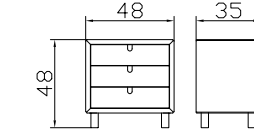

Conti
Seitlich einschiebbar, bei Bettbreite 140 cm von vorne möglich.
Bettfusshöhe von mindestens 20 cm erforderlich.
Insertion latérale, pour les lits de 140 cm également possible par l'avant, Hauteur minimum des pieds du lit 20 cm nécessaire.
Insertion laterally, for beds of width 140 cm possible in front. Feet of bed need a minimum height of 20 cm.

Kissen inkl. Antirutsch Unterlage (Netz)/ *Coussin avec filet antiglisse/*
Cushion with antiglide net

Die Bank-/Hockerkissen sind in allen Materialien/Farben siehe Seite 4.07 erhältlich
Les coussins pour banquettes/tabourets sont livrables dans tous les matériaux/coloris voir page 4.07
The bench/stool cushions are available in all materials/colours see page 4.07

Ausführungen/exécutions/executions

Kopfteile gepolstert
têtes de lit rembourrées/headboards upholstered

Pieve 	Lecco 	Hit-alu
Mega-chrom 	Touch-alu 	Touch-chrom
Elit-alu 	Elit-chrom 	Dano
Ripo 	Ravenna 	Relax-alu
Oria-chrom 	Dynamic-alu 	Progress-chrom
Ronna 	Varus + Varo 	Varo (Kissen/coussins/cushions) 2er Set / set de 2 pcs/set of 2 pcs

Lampen (2er Set)
lamps (set de 2 pcs) 12V DC, 10 LED
lamps (set of 2 pcs)

12V AC, 10 W

Die Lampen sind bei allen Kopfteilen/Wandpanelen montierbar ausser Alexandria Glas, Arcallo, Flash und Luna.
Possibilité de montage des lampes sur toutes les têtes de lit/panneaux muraux sauf Alexandria verre, Arcallo, Flash et Luna.
Possibility to assemble the lamps on all head of beds/wall panels except Alexandria glass, Arcallo Flash and Luna.

Bank, Hocker gepolstert
banquette, tabouret rembourré/bench, stool upholstered

Material und Farbe siehe Seite 4.07
Matières et coloris voir page 4.07
Material and colours see page 4.07