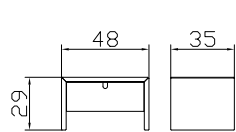

Conti
Seitlich einschiebbar, bei Bettbreite 140 cm von vorne möglich.
Bettfusshöhe von mindestens 20 cm erforderlich.
Insertion latérale, pour les lits de 140 cm également possible par l'avant, Hauteur minimum des pieds du lit 20 cm nécessaire.
Insertion laterally, for beds of width 140 cm possible in front. Feet of bed need a minimum height of 20 cm.

Kissen inkl. Antirutsch Unterlage (Netz)/ *Coussin avec filet antiglisse/*
Cushion with antiglide net

Die Bank-/Hockerkissen sind in allen Materialien/Farben siehe Seite 4.07 erhältlich
Les coussins pour banquettes/tabourets sont livrables dans tous les matériaux/coloris voir page 4.07
The bench/stool cushions are available in all materials/colours see page 4.07

Ausführungen/exécutions/executions

Kopfteile gepolstert
têtes de lit rembourrées/headboards upholstered

Pieve 	Lecco 	Hit-alu
Mega-chrom 	Touch-alu 	Touch-chrom
Elit-alu 	Elit-chrom 	Dano
Ripo 	Ravenna 	Relax-alu
Oria-chrom 	Dynamic-alu 	Progress-chrom
Ronna 	Varus + Varo 	Varo (Kissen/coussins/cushions) 2er Set / set de 2 pcs/set of 2 pcs

Lampen (2er Set)
lamps (set de 2 pcs) 12V DC, 10 LED
lamps (set of 2 pcs)

12V AC, 10 W

Die Lampen sind bei allen Kopfteilen/Wandpanelen montierbar ausser Alexandria Glas, Arcallo, Flash und Luna.
Possibilité de montage des lampes sur toutes les têtes de lit/panneaux muraux sauf Alexandria verre, Arcallo, Flash et Luna.
Possibility to assemble the lamps on all head of beds/wall panels except Alexandria glass, Arcallo Flash and Luna.

Bank, Hocker gepolstert
banquette, tabouret rembourré/bench, stool upholstered

Material und Farbe siehe Seite 4.07
Matières et coloris voir page 4.07
Material and colours see page 4.07