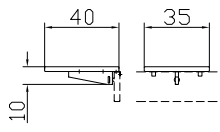

Conti
Seitlich einschiebbar, bei Bettbreite 140 cm von vorne möglich.
Bettfusshöhe von mindestens 20 cm erforderlich.
Insertion latérale, pour les lits de 140 cm également possible par l'avant, Hauteur minimum des pieds du lit 20 cm nécessaire.
Insertion laterally, for beds of width 140 cm possible in front. Feet of bed need a minimum height of 20 cm.

Kissen inkl. Antirutsch Unterlage (Netz)/ *Coussin avec filet antiglisse/*
Cushion with antiglide net

Die Bank-/Hockerkissen sind in allen Materialien/Farben siehe Seite 4.07 erhältlich
Les coussins pour banquettes/tabourets sont livrables dans tous les matériaux/coloris voir page 4.07
The bench/stool cushions are available in all materials/colours see page 4.07

Ausführungen/exécutions/executions

Kopfteile gepolstert
têtes de lit rembourrées/headboards upholstered

Pieve 	Lecco 	Hit-alu
Mega-chrom 	Touch-alu 	Touch-chrom
Elit-alu 	Elit-chrom 	Dano
Ripo 	Ravenna 	Relax-alu
Oria-chrom 	Dynamic-alu 	Progress-chrom
Ronna 	Varus + Varo 	Varo (Kissen/coussins/cushions) 2er Set / set de 2 pcs/set of 2 pcs

Lampen (2er Set)
lamps (set de 2 pcs) 12V DC, 10 LED
lamps (set of 2 pcs)

12V AC, 10 W

Die Lampen sind bei allen Kopfteilen/Wandpanelen montierbar ausser Alexandria Glas, Arcallo, Flash und Luna.
Possibilité de montage des lampes sur toutes les têtes de lit/panneaux muraux sauf Alexandria verre, Arcallo, Flash et Luna.
Possibility to assemble the lamps on all head of beds/wall panels except Alexandria glass, Arcallo Flash and Luna.

Bank, Hocker gepolstert
banquette, tabouret rembourré/bench, stool upholstered

Material und Farbe siehe Seite 4.07
Matières et coloris voir page 4.07
Material and colours see page 4.07