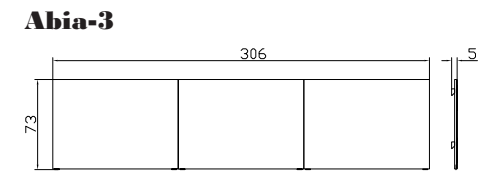

Abia nur für Wandmontage
Abia uniquement pour montage mural
Abia only to fit on wall