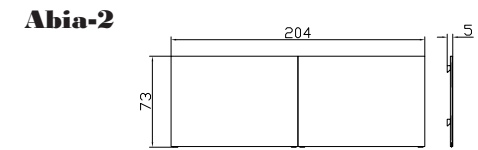

Abia nur für Wandmontage
Abia uniquement pour montage mural
Abia only to fit on wall