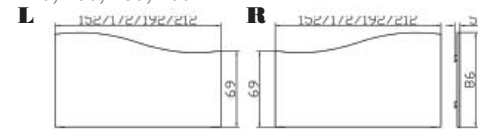

160 cm

180 cm

200 cm

Länge/Longueur/Length = 200, 210 + 220 cm

Buche massiv, stabverleimt/Rahmenhöhe und Einlegetiefe 16 cm, Rahmenstärke 3 cm
Hêtre massif, panneaux lamellés-collés/hauteur et hauteur intégrable du cadre 16 cm, épaisseur de cadre 3 cm
Solid wood, laminated blockboard/height and insertion depth of frame 16 cm, thickness of frame 3 cm

Dimension/cm
140, 160, 180, 200

Dimension/cm
140, 160, 180, 200

Dimension/cm
140, 160, 180, 200

Dimension/cm
140, 160, 180, 200

Dimension/cm
140, 160, 180, 200

Dimension/cm
140, 160, 180, 200

Option:
Beschlag für direkte Montage der
Pannee am Bettrahmen.
*Visserie pour montage direct
des panneaux au cadre du lit.*
Fitting to assemble the panels
directly to bedframe.