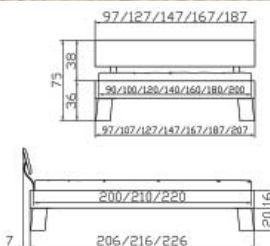

Dimension/cm

90, 100, 120, 140, 160, 180, 200
200, 210, 220
20, 25