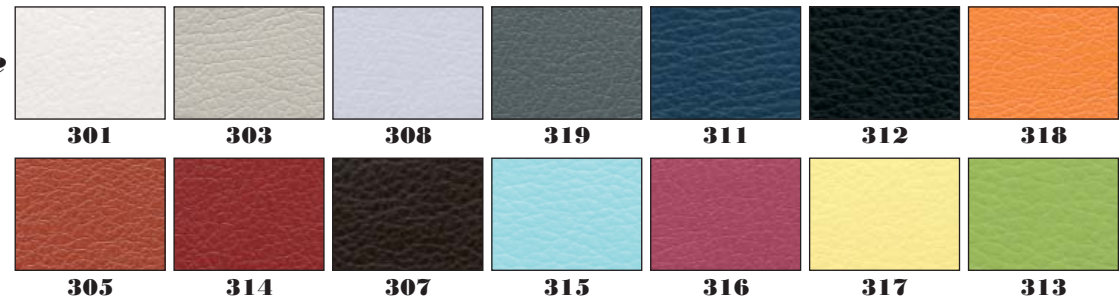

2. Preiskategorie/2e catégorie de prix/2nd price range

Kunstleder
Cuir synthétique
Synthetic leather