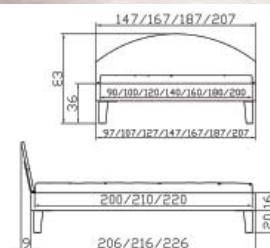

Seda
Hoc
Esto
Acro

Ablagetisch/Bank
Kissen
Ablagetisch/Hocker
Kopfteil
Buche kirschbaumfarbig

Table/banquette
Coussin
Table/tabouret
Tête de lit
Hêtre teinté merisier

Table/bench
Cushion
Table/stool
Head of bed
Beech cherry coloured

Dimension/cm
120/38/35
44/6/34
45/38/35
140, 160, 180, 200

Wood-Line Rahmen
Buche kirschbaumfarbig
Breiten
Längen
Juve Füße
Buche kirschbaumfarbig
Höhen

Wood-Line cadre
Hêtre teinté merisier
Largeurs
Longueurs
Juve pieds
Hêtre teinté merisier
Hauteurs

Wood-Line frame
Beech cherry coloured
Widths
Lengths
Juve feet
Beech cherry coloured
Heights

Dimension/cm
90, 100, 120, 140, 160, 180, 200
200, 210, 220
20, 25