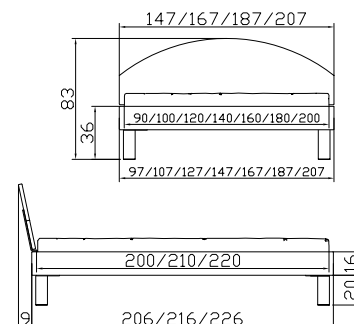

Wood-Line Rahmen	Wood-Line cadre	Wood-Line frame	Dimension/cm
Buche walnuss geölt	Hêtre teinté noyer huilé	Beech walnut oiled	90, 100, 120, 140, 160, 180, 200
Breiten	Largeurs	Widths	200, 210, 220
Längen	Longueurs	Lengths	
Monte Füße	Monte pieds	Monte feet	20, 25
Buche walnuss geölt	Hêtre teinté noyer huilé	Beech walnut oiled	
Höhen	Hauteurs	Heights	
Acro Kopfteil	Acro tête de lit	Acro headboard	140, 160, 180, 200
Buche walnuss geölt	Hêtre teinté noyer huilé	Beech walnut oiled	
Triva Nachttisch	Triva table de nuit	Triva bedside table	48/48/35
Buche walnuss geölt	Hêtre teinté noyer huilé	Beech walnut oiled	
Vivaro Kommode	Vivaro commode	Vivaro chest of drawers	91/75/40
Buche walnuss geölt	Hêtre teinté noyer huilé	Beech walnut oiled	
Füße auch in Komforthöhe 25 cm möglich	Pieds également livrables en hauteur confort 25 cm	Feet also for height of comfort 25 cm available