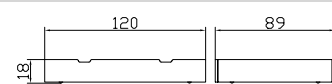

Buche walnuss geölt
Hêtre teinté noyer huilé
Beech walnut oiled

Conti
 Seitlich einschiebbar, bei Bettbreite 140 cm von vorne möglich.
 Bettfusshöhe von mindestens 20 cm erforderlich.
Insertion latérale, pour les lits de 140 cm également possible par l'avant, Hauteur minimum des pieds du lit 20 cm nécessaire.
 Insertion laterally, for beds of width 140 cm possible in front. Feet of bed need a minimum height of 20 cm.