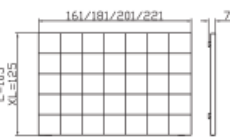

160 cm

180 cm

200 cm

Länge/Longueur/Length = 200, 210 + 220 cm

Buche massiv, stabverleimt/Rahmenhöhe und Einlegetiefe 16 cm, Rahmenstärke 3 cm
Hêtre massif, panneaux lamellés-collés/hauteur et hauteur intégrable du cadre 16 cm, épaisseur de cadre 3 cm
Solid wood, laminated blockboard/height and insertion depth of frame 16 cm, thickness of frame 3 cm

Dimension/cm
140, 160, 180, 200

Dimension/cm
140, 160, 180, 200

Dimension/cm
140, 160, 180, 200

Dimension/cm
140, 160, 180, 200

Dimension/cm
140, 160, 180, 200

Dimension/cm
140, 160, 180, 200

Option:
Beschlag für direkte Montage der
Pannee am Bettrahmen.
*Visserie pour montage direct
des panneaux au cadre du lit.*
Fitting to assemble the panels
directly to bedframe.