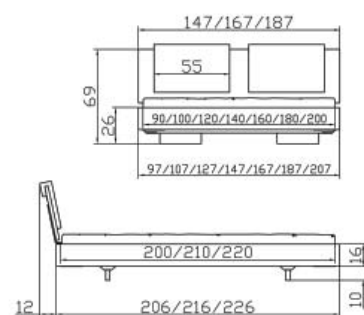

Dimension/cm
90, 100, 120, 140, 160, 180, 200
200, 210, 220

90, 100, 120, 140, 160, 180, 200

10, 20

140, 160, 180/200

91/75/40

48/35/29

120/38/35

Wood-Line Rahmen
Buche kirschbaumfarbig
Breiten
Längen