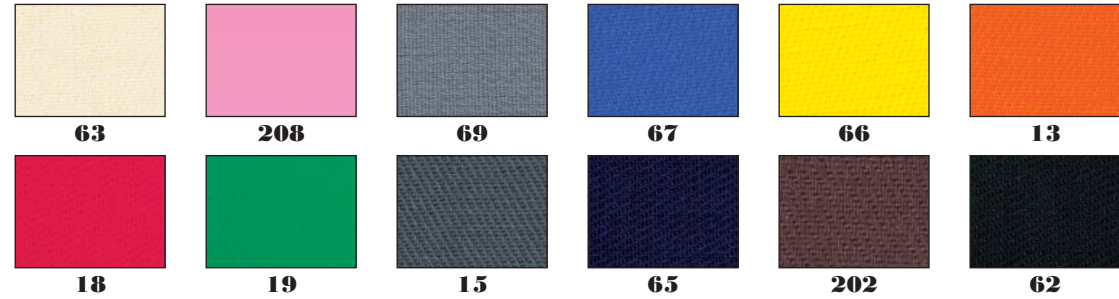

1. Preiskategorie/1re catégorie de prix/1st price range

Baumwolle
Coton
Cotton