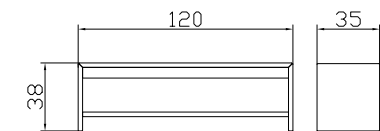

160 cm

180 cm

200 cm

Länge/Longueur/Length = 200, 210 + 220 cm

Buche massiv, stabverleimt/Rahmenhöhe und Einlegetiefe 16 cm, Rahmenstärke 3 cm
Hêtre massif, panneaux lamellés-collés/hauteur et hauteur intégrable du cadre 16 cm, épaisseur de cadre 3 cm
Solid wood, laminated blockboard/height and insertion depth of frame 16 cm, thickness of frame 3 cm

** zusätzlich in 30 cm Höhe erhältlich/également disponible en hauteur de 30 cm/additional in the height of 30 cm available

Kopfteile/têtes de lit/headboards

Buche massiv, stabverleimt
Hêtre massif, panneaux lamellés-collés
Solid wood, laminated blockboard

Buche walnuss geölt
Hêtre teinté noyer huilé
Beech walnut oiled

Conti
 Seitlich einschiebbar, bei Bettbreite 140 cm von vorne möglich.
 Bettfusshöhe von mindestens 20 cm erforderlich.
Insertion latérale, pour les lits de 140 cm également possible par l'avant, Hauteur minimum des pieds du lit 20 cm nécessaire.
 Insertion laterally, for beds of width 140 cm possible in front. Feet of bed need a minimum height of 20 cm.