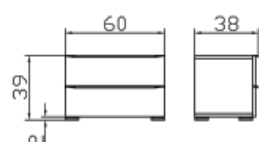

Sola-chrom
Nachttisch
Ferrara Wenge Nachb.

Sola-chrom
table de nuit
Laminé Ferrara Wenge

Sola-chrom
bedside table
Laminated Ferrara Wenge

60/39/38