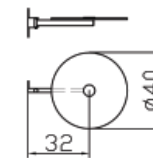

Jero-alu

Jero-chrom

nur für Wandpaneel geeignet
convient uniquement pour panneaux muraux
only for wall panels suitable

Magic-Light

Hintergrundbeleuchtung geeignet bei Glaskopfteil
Flash und Alexandria oder bei Wandpaneelen.

Eclairage indirect adaptable aux têtes de lit en verre Flash et Alexandria et aux panneaux muraux.

Background lighting suitable for glass headboards Flash and Alexandria or for wall panels.