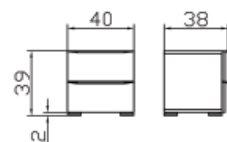

Riga-chrom Nachttisch
Ferrara Wenge Nachb.

Riga-chrom table de nuit
Laminé Ferrara Wenge

Riga-chrom bedside table
Laminated Ferrara Wenge

Dimension/cm

40/39/38