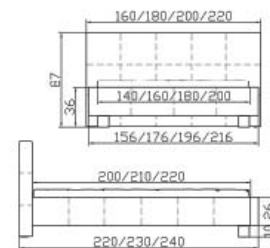

Cama-ala
Sola-ala
Forty

Kommode
Nachttisch
Ferrara Wenge Nachb.
Kissen
Castello coffee 413

Commode
Table de nuit
Laminé Ferrara Wenge
Coussin
Castello coffee 413

Chest of drawers
Bedside table
Laminated Ferrara Wenge
Cushion
Castello coffee 413

Dimension/cm
80/75/38
60/39/38
40/40

Iggio Bett
Castello nature 410
Andere Polster/Farben
siehe Seite 5.43
Breiten
Längen

Iggio lit
Castello nature 410
Autres rembourrages/ cou-
leurs voir page 5.43
Largeurs
Longueurs

Iggio bed
Castello nature 410
Other pads/colours
see page 5.43
Widths
Length

Dimension/cm
140, 160, 180, 200
200, 210, 220