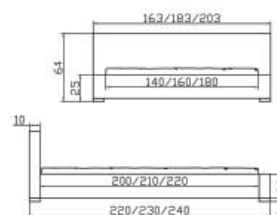

Lotus Bett
Rattan braun/natur
Breiten
Längen

Lotus lit
Rotin brun/naturel
Largeurs
Longueurs

Lotus bed
Rattan brown/natural
Widths
Length

Dimension/cm
140, 160, 180
200, 210, 220