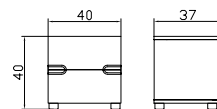

Füsse auch in Komforthöhe 25 cm und 30 cm

Pieds également en hauteur confort 25 cm et 30 cm

Feet also for height of comfort 25 cm and 30 cm available

Dimension/cm

Malmö Nachttisch Weiss

Malmö table de nuit Blanc

Malmö bedside table White

40/40/37