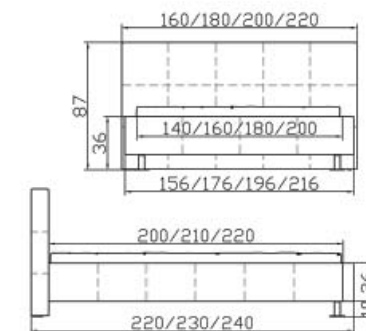

Monza Bett
Kunstleder cabana 307
Andere Polster/Farben
siehe Seite 5.43
Breiten
Längen

Sola-alu Nachttisch
Ferrara Wenge Nachb.

Cama-alu Kommode
Ferrara Wenge Nachb.

Forty Kissen
Castello coffee 413

Sixty Kissen
Castello coffee 413

Monza lit
Cuir synth. cabana 307
Autres rembourrages/ cou-
leurs voir page 5.43
Largeurs
Longueurs

Sola-alu table de nuit
Laminé Ferrara Wenge

Cama-alu commode
Laminé Ferrara Wenge

Forty coussin
Castello coffee 413

Sixty coussin
Castello coffee 413

Monza bed
Synth. leather cabana 307
Other pads/colours
see page 5.43
Widths
Length

Sola-alu bedside table
Laminated Ferrara Wenge

Cama-alu chest of drawers
Laminated Ferrara Wenge

Forty cushion
Castello coffee 413

Sixty cushion
Castello coffee 413

Dimension/cm

140, 160, 180, 200
200, 210, 220

60/39/38

80/75/38

40/40

60/60