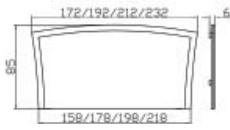

Dimension/cm
140, 160, 180, 200