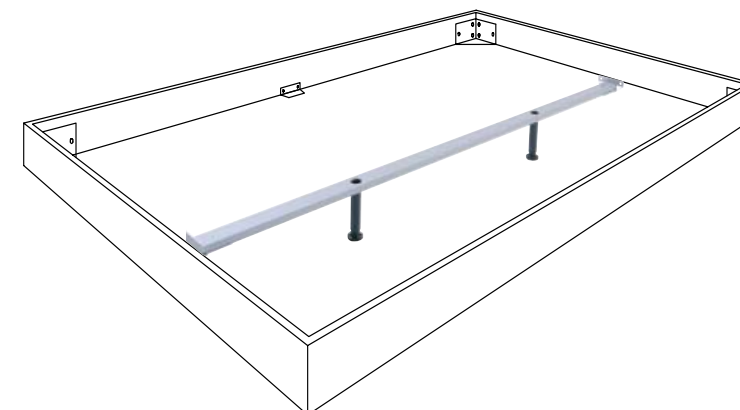

Lampes Spot et Eye sont montables avec la quasi totalité des têtes de lit et assurent une fonctionnalité et une bonne ambiance.

Lamps Spot and Eye can be assembled nearly with all headboards and ensure functionality and a good atmosphere.

Option:

Beschlag für direkte Montage der Paneel am Bettrahmen.

Visserie pour montage direct des panneaux au cadre du lit.

Fitting to assemble the panels directly to bedframe.

Empfehlung

Grundsätzlich empfehlen wir ab einer Bettbreite von 160 (bei 2 Lattenrosten) eine Mitteltraverse zur Verstärkung des Bettrahmens und besseren Stützung der Lattenroste.