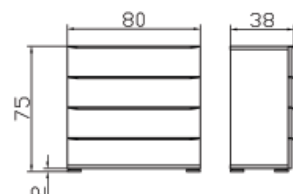

Cama-chrom
Kommode
Ferrara Wenge Nachb.

Cama-chrom
commode
Laminé Ferrara Wenge

Cama-chrom
chest of drawers
Laminated Ferrara Wenge

80/75/38