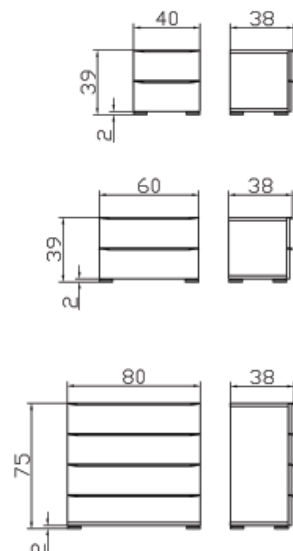

Aprio frame
Synth. leather rubin 314
Other pads/colours
see page 5.43
Widths
Lengths
Rovo feet solid beech
Ferrara Wenge
Height

Dimension/cm
90, 100, 120, 140, 160, 180, 200
200, 210, 220
10

Aprio Rahmen Kunstleder rubin 314 Breiten Längen	Aprio cadre Cuir synth. rubin 314 Largeurs Longueurs	Aprio frame Synth. leather rubin 314 Widths Lengths	Dimension/cm 90, 100, 120, 140, 160, 180, 200 200, 210, 220
Rovo Füße Buche massiv Weiss Höhe	Rovo pieds Hêtre massif Blanc Hauteur	Rovo feet Solid beech White Height	10
Riga-alu Nachttisch Weiss	Riga-alu table de nuit Blanc	Riga-alu bedside table White	40/39/38
Sola-alu Nachttisch Weiss	Sola-alu table de nuit Blanc	Sola-alu bedside table White	60/39/38
Cama-alu Kommode Weiss	Cama-alu commode Blanc	Cama-alu chest of drawers White	80/75/38
Forty Kissen Sixty Kissen Premium anthracite 421	Forty coussin Sixty coussin Premium anthracite 421	Forty cushion Sixty cushion Premium anthracite 421	40/40 60/60