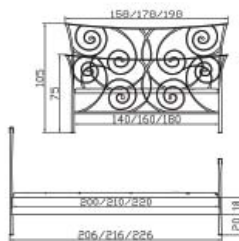

**Luigi
Lozza
Ino
Forty

Sixty**

Herrendiener
Bank
Nachtisch
Kissen
Castello bronze 412
Kissen
Castello bronze 412

Valet
Banquette
Table de nuit
Coussin
Castello bronze 412
Coussin
Castello bronze 412

Dressboy
Bench
Bedside table
Cushion
Castello bronze 412
Cushion
Castello bronze 412

Dimension/cm
55/100/29
122/47/38
50/49/30
40/40

60/60

Cerello Bett
Eisen teilmassiv silver

Breiten
Längen
**Andere Farbe siehe
Register 6
Seiten 18-19**

Cerello lit
Fer partiellement massif
silver
Largeurs
Longueurs
**Autres couleurs voir
registre 6
pages 18-19**

Cerello bed
Iron partial massive silver

Widths
Length
**Other colour see
index 6
pages 18-19**

Dimension/cm
140, 160, 180
200, 210, 220