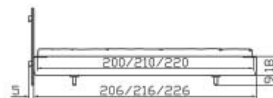

Cama-chrom
Sola-chrom
Abia-3

Kommode
Nachtisch
Wandpaneel
Glas satiniert

Commode
Table de nuit
Panneau mural
Verre satiné

Chest of drawers
Bedside table
Wall panel
Glass satinated

Dimension/cm
80/75/38
60/39/38
306/73

Spiro Rahmen
Ferrara Wenge Nachb.
Walnuss Nachbildung
Weiss
Breiten
Längen
Trento-chrom Füße
inkl. Beschläge
Ferrara Wenge
Höhe

Spiro cadre
Laminé Ferrara Wenge
Laminé noyer
Blanc
Largeurs
Longueurs
Trento-chrom pieds
quincailleries incl.
Ferrara Wenge
Hauteur

Spiro frame
Laminated Ferrara Wenge
Laminated walnut
White
Widths
Lengths
Trento-chrom feet
fittings incl.
Ferrara Wenge
Height

Dimension/cm

90, 100, 120, 140, 160, 180, 200
200, 210, 220
90, 100, 120, 140, 160, 180, 200
10, 20