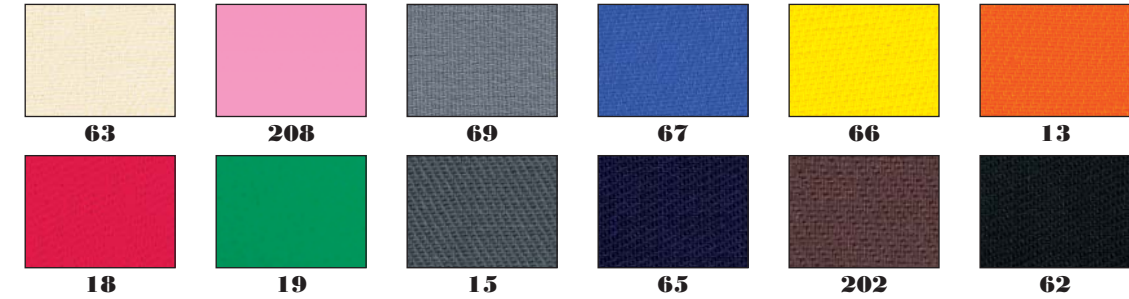

1. Preiskategorie/1^{re}catégorie de prix/1stprice range

Baumwolle
Coton
Cotton