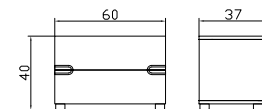

Lund Nachttisch
Ferrara Wenge Nachb.
Noce
Weiss
Walnuss Nachbildung

Lund table de nuit
Laminé Ferrara Wenge
Noce
Blanc
Laminé noyer

Lund bedside table
Laminated Ferrara Wenge
Noce
White
Laminated walnut

60/40/37