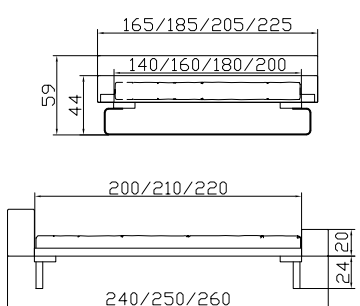

Stabil-alu vats

Insertion depth 10 cm

Dimension/cm

200, 210, 220

140, 160, 180, 200

140, 160, 180, 200

Wandpaneele/panneaux muraux/wall panels

Dimension/cm
140, 160, 180, 200