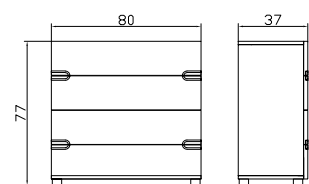

Falun Kommode Weiss

Falun commode Blanc

Falun chest of drawers White

80/77/37