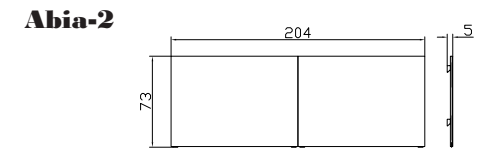

Abia nur für Wandmontage
Abia uniquement pour montage mural
Abia only to fit on wall