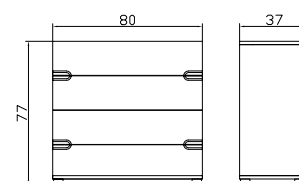

Falun Kommode
Ferrara Wenge Nachb.
Noce
Weiss
Walnuss Nachbildung

Falun commode
Laminé Ferrara Wenge
Noce
Blanc
Laminé noyer

Falun chest of drawers
Laminated Ferrara Wenge
Noce
White
Laminated walnut

80/77/37