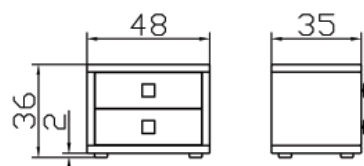

Forty coussin
Gloss silver deco 431

Sixty coussin
Gloss silver deco 431

Dimension/cm
48/37/35

120/36/35

45/36/35

40/40

60/60

Ciliano Bett
Kiefer retro weiss
Breiten
Längen