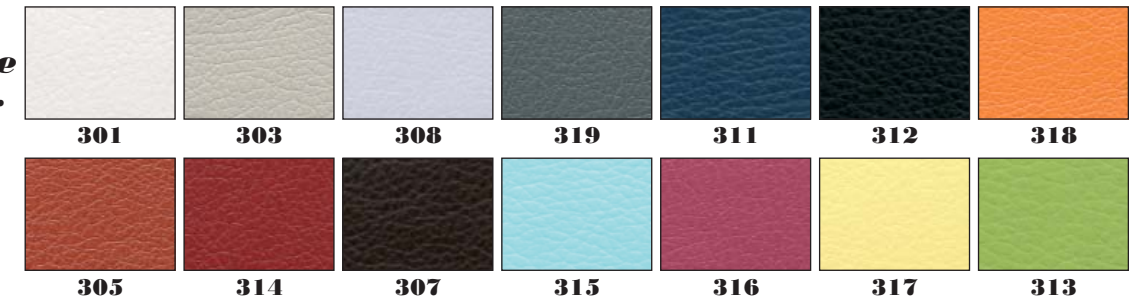

2. Preiskategorie/2^ecatégorie de prix/2ndprice range

Kunstleder
Cuir synthétique
Synthetic leather