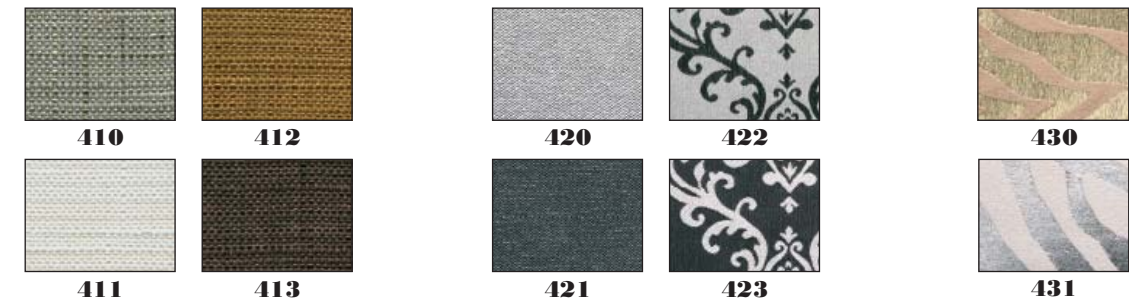

Bonova
401 - 408

Mesh
361 - 362

Pullup
353 - 354

Brillant
370 - 371

4. Preiskategorie/4^ecatégorie de prix/4thprice range

Castello
410 - 413

Premium
420 - 423

Gloss
430 - 431