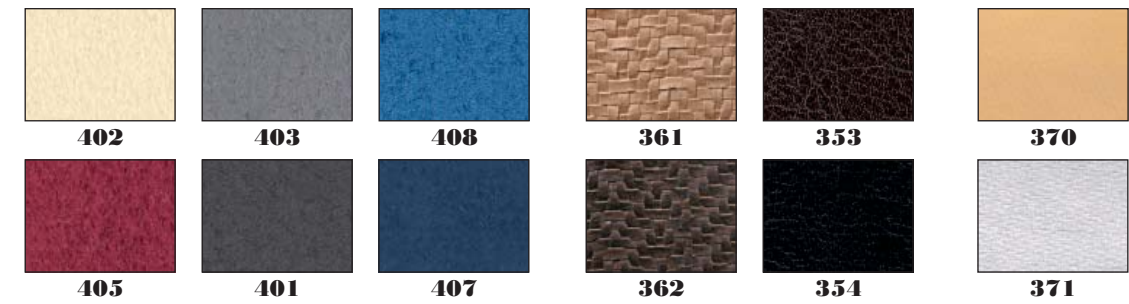

Bonova
401 - 408

Mesh
361 - 362

Pullup
353 - 354

Brillant
370 - 371

4. Preiskategorie/4^ecatégorie de prix/4thprice range

Castello
410 - 413

Premium
420 - 423

Gloss
430 - 431