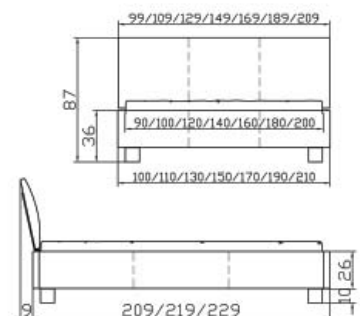

Aprio Rahmen Kunstleder rubin 314 Breiten Längen	Aprio cadre Cuir synth. rubin 314 Largeurs Longueurs	Aprio frame Synth. leather rubin 314 Widths Lengths	Dimension/cm 90, 100, 120, 140, 160, 180, 200 200, 210, 220
Rovo Füße Buche massiv Weiss Höhe	Rovo pieds Hêtre massif Blanc Hauteur	Rovo feet Solid beech White Height	10
Riga-alu Nachttisch Weiss	Riga-alu table de nuit Blanc	Riga-alu bedside table White	40/39/38
Sola-alu Nachttisch Weiss	Sola-alu table de nuit Blanc	Sola-alu bedside table White	60/39/38
Cama-alu Kommode Weiss	Cama-alu commode Blanc	Cama-alu chest of drawers White	80/75/38
Forty Kissen Sixty Kissen Premium anthracite 421	Forty coussin Sixty coussin Premium anthracite 421	Forty cushion Sixty cushion Premium anthracite 421	40/40 60/60