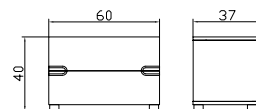

Lund Nachttisch Weiss

Lund table de nuit Blanc

Lund bedside table White

60/40/37