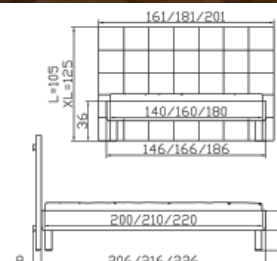

Bench
 Bedside table
 Lamps (set of 2 pces)
 12 V DC, 10 LED
 Wall panel
 Brillant gold 370
Option: Fitting to
 assemble to bedframe

Dimension/cm
 120/36/35
 Ø40

140, 160, 180, 200

Cielo Rahmen
 Hochglanz weiss
 Breiten
 Längen

Oravo-chrom Füsse
 Höhe

Cielo cadre
 Blanc brillant
 Largeurs
 Longueurs

Oravo-chrom pieds
 Hauteur

Cielo frame
 White highgloss
 Widths
 Length

Oravo-chrom feet
 Height

Dimension/cm
 140, 160, 180
 200, 210, 220

10, 20, 25

Cielo Rahmen
Hochglanz weiss
Breiten
Längen

Cielo cadre
Blanc brillant
Largeurs
Longueurs

Cielo frame
White highgloss
Widths
Length

Dimension/cm
140, 160, 180
200, 210, 220

Torino Füsse weiss
Breiten
Höhen