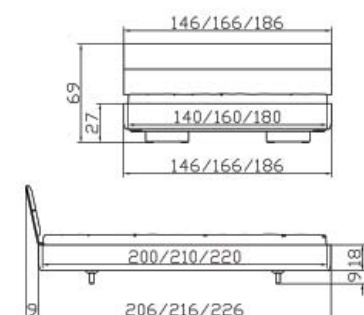

Cielo Rahmen
Hochglanz weiss
Breiten
Längen

Cielo cadre
Blanc brillant
Largeurs
Longueurs

Cielo frame
White highgloss
Widths
Length

Dimension/cm
140, 160, 180
200, 210, 220

Torino Füsse weiss
Breiten
Höhen

Torino pieds blanc
Largeurs
Hauteurs

Torino feet white
Widths
Heights

140, 160, 180
10, 20

Epio Kopfteil
Hochglanz weiss

Epio tête de lit
Blanc brillant

Epio head of bed
White highgloss

140, 160, 180

Forty Kissen
Premium grey 420

Forty coussin
Premium grey 420

Forty cushion
Premium grey 420

40/40

Sixty Kissen
Premium anthracite 421

Sixty coussin
Premium anthracite 421

Sixty cushion
Premium anthracite 421

60/60

**Sämtliche Kopfteile
+ Wandpaneele
montierbar**

**Toutes les têtes de lit
et tous les panneaux
muraux montables**

**All headboards +
wall panels are
possible**