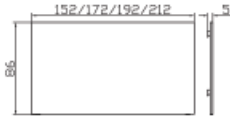

Stabil-alu vats

Insertion depth 10 cm

Dimension/cm

200, 210, 220

140, 160, 180, 200

140, 160, 180, 200

Wandpaneele/panneaux muraux/wall panels

Dimension/cm
140, 160, 180, 200