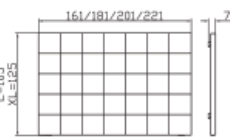

Dimension/cm
140, 160, 180, 200

Dimension/cm
140, 160, 180, 200

Dimension/cm
140, 160, 180, 200

Dimension/cm
140, 160, 180, 200

Dimension/cm
140, 160, 180, 200

Option:
Beschlag für direkte Montage der
Pannee am Bettrahmen.
*Visserie pour montage direct des
panneaux au cadre du lit.*
Fitting to assemble the panels
directly to bedframe.