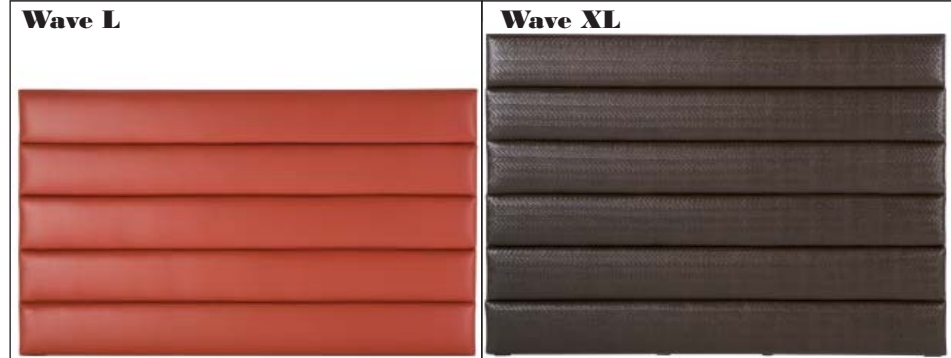

Dimension/cm
140, 160, 180, 200

Option:
Beschlag für direkte Montage der
Pannee am Bettrahmen.
*Visserie pour montage direct des
panneaux au cadre du lit.*
Fitting to assemble the panels
directly to bedframe.