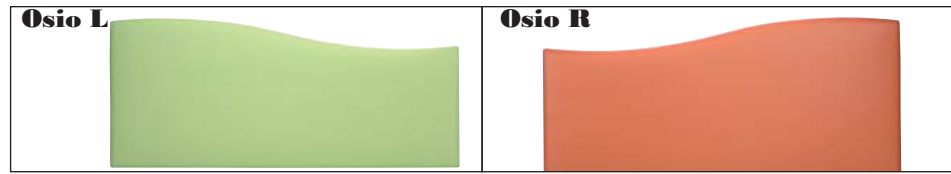

Stabil-alu vats

Insertion depth 10 cm

Dimension/cm

200, 210, 220

140, 160, 180, 200

140, 160, 180, 200

Wandpaneele/panneaux muraux/wall panels

Dimension/cm
140, 160, 180, 200