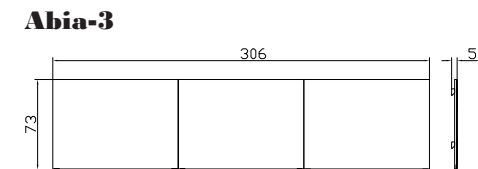

Abia nur für Wandmontage
Abia uniquement pour montage mural
Abia only to fit on wall